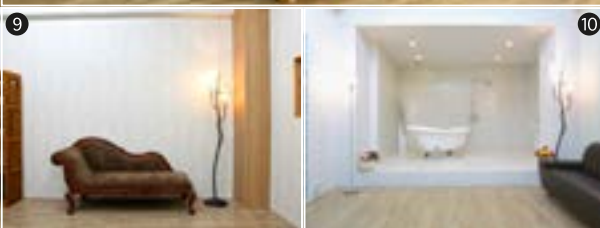

100坪建つマンション

病院

オフィス

教室

店舗

法定・養老

廃墟・洞窟

100坪建つマンション

病院

オフィス

教室

店舗

法定・養老

廃墟・洞窟

1FにATMを設置、病院、シアター、会議室、屋上など多彩なスタジオ

明大前スタジオ

〒156-0043 東京都世田谷区松原 1-51-1

URL <http://www.planear.co.jp/index.php/studio/meidai.html>

アクセス 京王線「明大前駅」より徒歩7分

駐車場 完備 2～5台まで / 電気容量 各フロア10K

OPEN 24時間撮影可能

詳細はご予約時にお問い合わせください。

PRICE (税抜価格)

	基本料金 (5h)	延長料金 (1h)	グロス料金 (12h)
17フロア B料金	¥40,000～70,000	¥10,000～14,000	¥100,000～140,000
27フロア A・B共通	¥80,000	¥16,000	¥160,000
37フロア A・B共通	¥100,000	¥20,000	¥200,000
全スタジオ A・B共通	¥120,000	¥24,000	¥240,000

※グロスの適用時間は7:00～24:00の間の12hになります。
※B料金には様々な料金プランがあります。詳しくは料金表ページにて。

明大前スタジオ