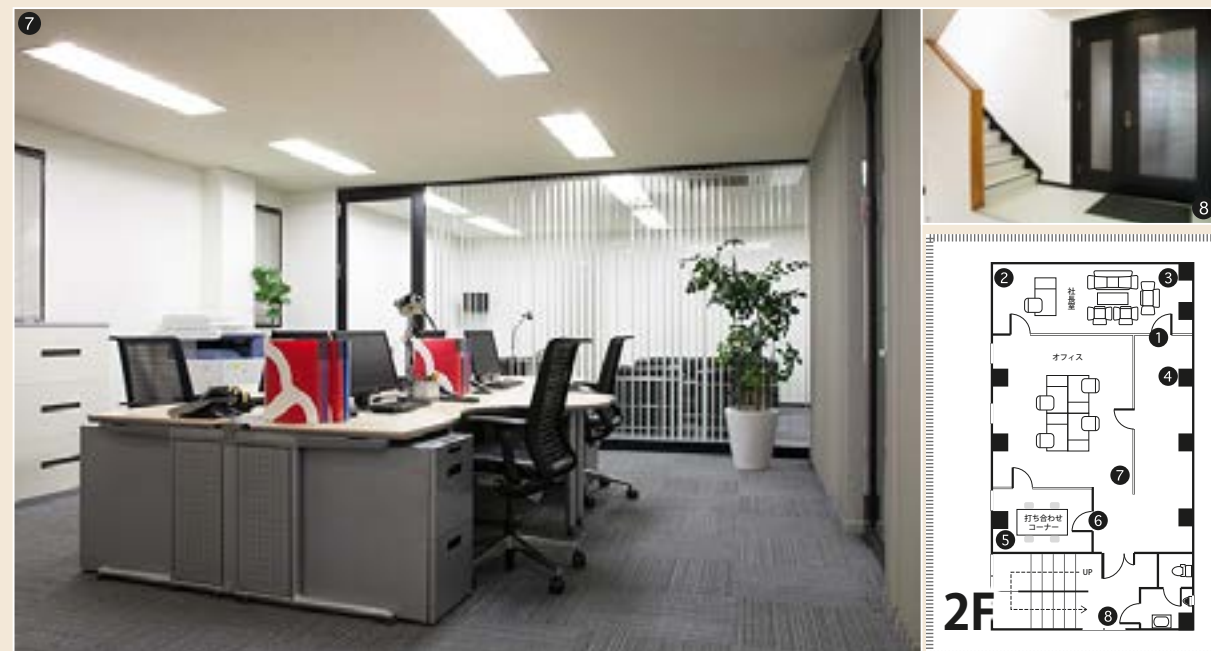

NEW!

天井高2.8m! スチールマンが常駐の本格スチールスタジオがオープン!

北新宿スタジオ

〒169-0072 東京都新宿区北新宿 3-14-8 1F/2F/3F

URL <http://www.planear.co.jp/studio/kita-shinjuku.html>

アクセス JR総武線「大久保駅」北口より徒歩7分、
関東バス「大久保駅」停留所より徒歩4分

駐車場 完備 2台まで / 電気容量 15K

OPEN 24時間撮影可能 (7:30~9:00 スクールゾーン規制あり)

詳細はご予約時にお問い合わせください。

	基本料金 (5h)	延長料金 (1h)	グロス料金 (12h)
2フロア A料金	¥ 80,000	¥ 14,000	¥ 150,000
2フロア B料金	¥ 60,000	¥ 12,000	¥ 120,000

※グロスの適用時間は6:00~24:00の間の12hになります。
※誠に申し訳ありませんが、平日の7:30-9:00の間はスタジオ前道路がスクールゾーン規制の為、搬入または搬出は致しかねます。
※スタジオ前道路は道路通行車両の制限にて、マイクロバス、4t以上のトラック、2tロングトラック、2tワイドトラック、2tワイドロングトラックの進入・通り抜けは致しかねます。
※24:00~翌朝6:00の間は深夜早朝料金帯となり、通常料金の50%増となります。
※基本撮影可能フロアは2フロアからになります。全フロア別途30,000円にてご利用頂けます。

1可建1マン1マン

病院

オフィス

教室

店舗

法定・警察

産産・児童

1可建1マン1マン

病院

オフィス

教室

店舗

法定・警察

産産・児童