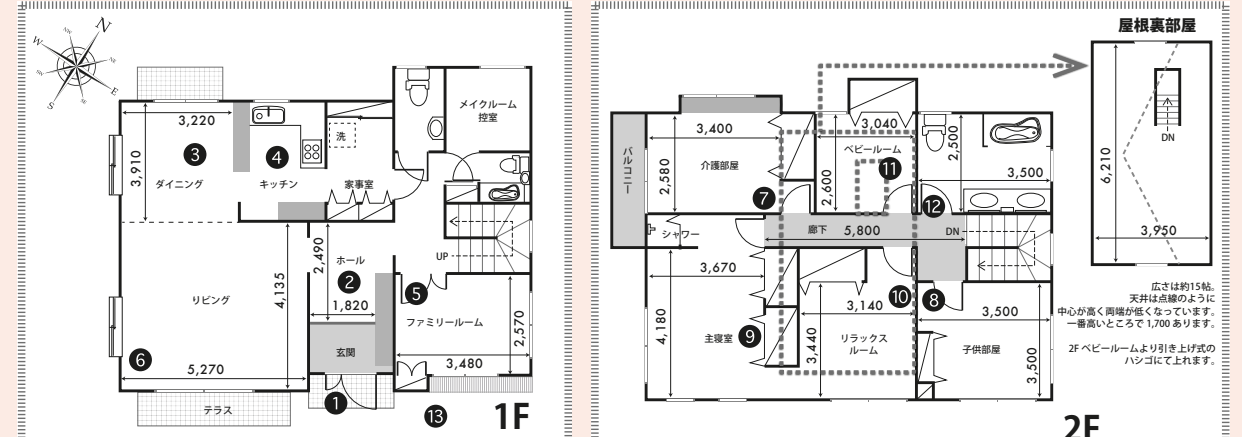

PRICE (税抜価格)

	基本料金 (5h)	延長料金 (1h)	グロス料金 (12h)
A料金	¥90,000	¥17,000	¥170,000
B料金	¥60,000	¥12,000	¥120,000

※グロスの適用時間は7:00 ~ 24:00の間の12hになります。  
 ※24:00 ~ 翌朝7:00の間は深夜早朝料金帯となり、通常料金の50%増となります。

開放的なLDK、新たに2F男の子部屋が出来た家庭空間スタジオ