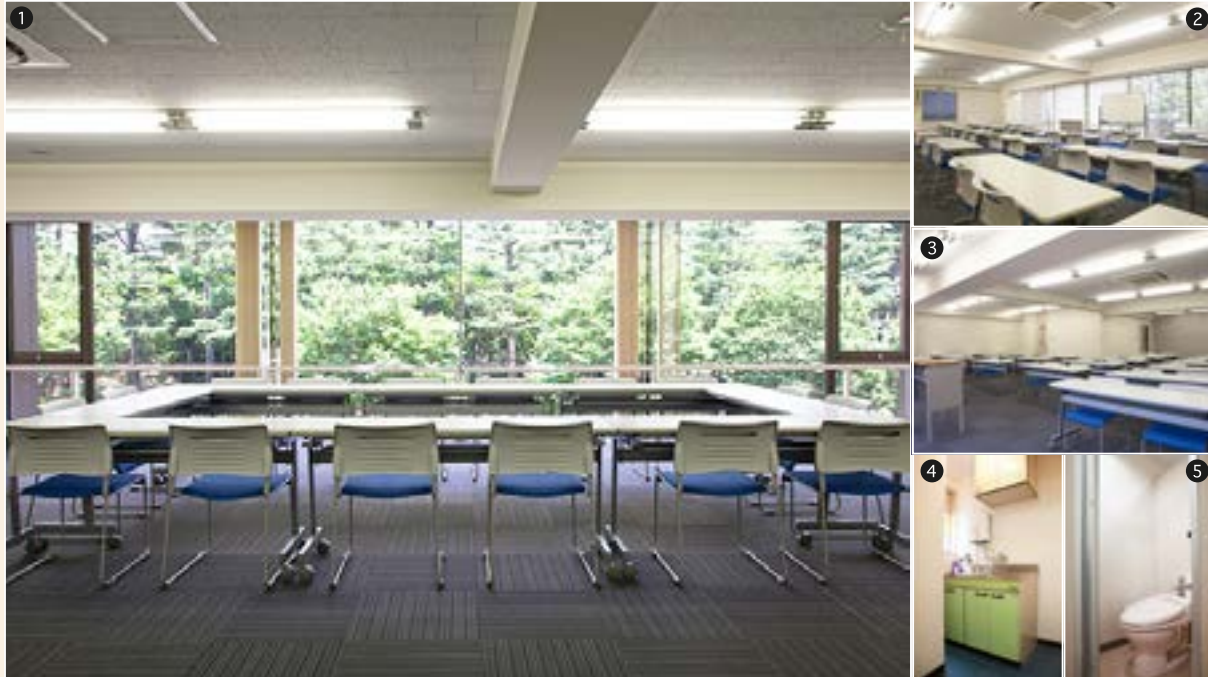

NEW!

総面積188㎡! セミナールームや会議室、オフィス撮影にオススメ

市ヶ谷スタジオ

〒162-0845 東京都新宿区市谷本村町3-22
ナカバビル 3F

URL <http://www.planear.co.jp/studio/ichigaya.html>

アクセス 市ヶ谷駅(JR総武線・東京メトロ有楽町線・南北線・都営地下鉄新宿線)より徒歩6分 / 四ッ谷駅(JR中央線・総武線、東京メトロ丸の内線・南北線)より徒歩8分

駐車場 なし / 電気容量 10K

OPEN 平日(月~金)のみ 8:30 ~ 22:00

詳細はご予約時にお問い合わせください。

PRICE (税抜価格)

	基本料金 (5h)	延長料金 (1h)	グロス料金 (12h)
A料金	¥ 80,000	¥ 16,000	¥ 160,000
B料金	¥ 60,000	¥ 12,000	¥ 120,000

※グロスの適用時間は、8:30-22:00の間の12hになります。
※撮影、ロケハンのご予約はオーナーの確認が取れてからの受付となります。
※誠に申し訳ありませんが、当日の撮影・ロケハンのご予約はお断りさせていただきます。
※ゴミは持ち帰りをお願いします。
※建物内全面禁煙となります。ご協力をお願い致します。