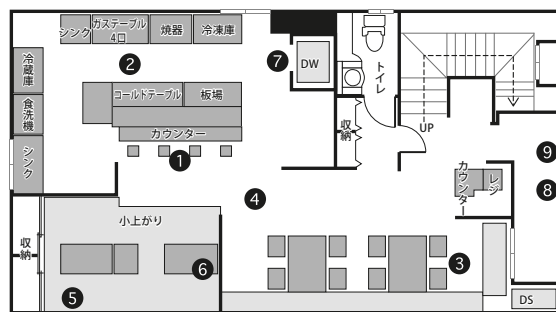

1F (厨房付きカウンター・小上がり・居酒屋テーブルなど設備充実)

2F (合計22畳の広い座敷は宴会場としても撮影可能)