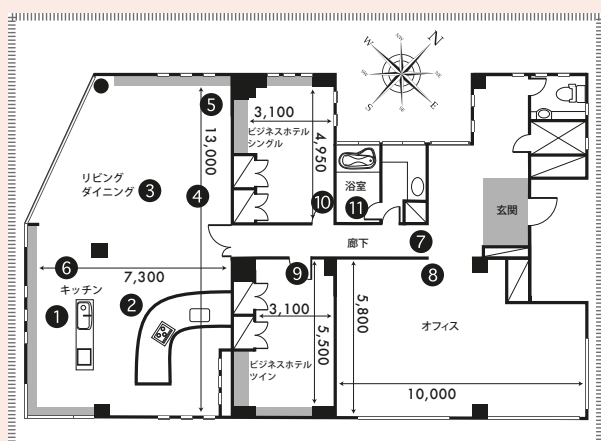

アイランドキッチン付きLDKは約58畳！ オフィス、ホテルもご便利です！！

大泉学園 2F スタジオ

詳細はご予約時にお問い合わせください。

〒 178-0061 東京都練馬区大泉学園町 7-16-22
ぱぱすビル 2F

URL <http://www.planear.co.jp/index.php/studio/oizumi2f.htm>

アクセス 西武池袋線「大泉学園駅」南口1番乗り場よりバスで15分、「都民農園」または「天沼マーケット前」停留所下車

駐車場 完備 3～6台まで / 電気容量 10.5K

OPEN 24時間撮影可能

PRICE (税抜価格)

		基本料金 (5h)	延長料金 (1h)	グロス料金 (12h)
A料金	2フロア	¥ 70,000	¥ 10,000	¥ 120,000
	1フロア	¥ 50,000	¥ 10,000	¥ 100,000
B料金	2フロア	¥ 70,000	¥ 10,000	¥ 120,000

※グロスの適用時間は7:00～24:00の間の12hになります。
※24:00～翌朝7:00の間は深夜早朝料金帯となり、通常料金の50%増となります。