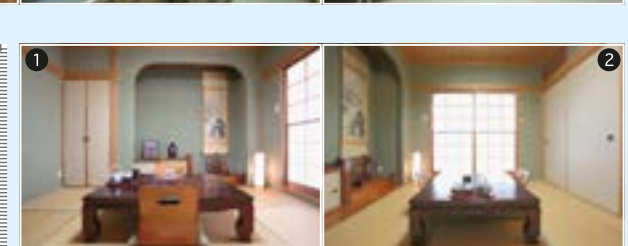

BF (カラオケルーム・ナイトラウンジ)

1F 居酒屋

病院

オフィス

教室

店舗

法廷・審議

店舗・洞窟

1F 居酒屋

病院

オフィス

教室

店舗

法廷・審議

店舗・洞窟