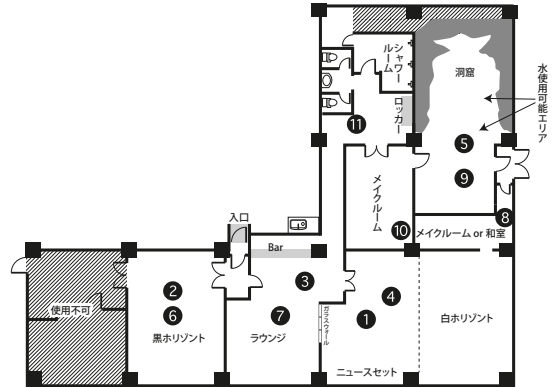

高さ3m40 x 横幅6m40の白ホリと7つのシチュエーション

荻窪スタジオ

詳細はご予約時にお問い合わせください。

〒167-0032 東京都杉並区天沼 2-4-1
井上ビル 3号館 B1F

URL <http://www.planear.co.jp/studio/ogikubo.html>

アクセス 中央・総武線「荻窪駅」北口より徒歩4分

駐車場 1台 / 電気容量 15K

OPEN 24時間撮影可能

PRICE (税抜価格)

	基本料金 (5h)	延長料金 (1h)	グロス料金 (12h)
A料金	¥75,000	¥15,000	¥150,000
B料金	¥60,000	¥12,000	¥120,000

スチール料金 基本料金 (4h) ¥32,000 延長 (1h) ¥8,000

※グロスの適用時間は7:00~24:00の間の12hになります。

※24:00~翌朝7:00の間は深夜早朝料金帯となり、通常料金の50%増となります。

※洞窟内の水を汚された場合は、交換料金として別途2,000円をご請求させていただきます。

複数スタジオの
お得なセットプラン

複数のスタジオを組み合わせご利用されることで、
サービス料金になるプランを用意しております。

- 明大前スタジオ
- 笹塚A・B・Cスタジオ
- 井荻オフィス・教室・マンション3F
  マンション402&403・マルチスタジオ
- 西池袋A・B・Mスタジオ
- 環七マルチスタジオ