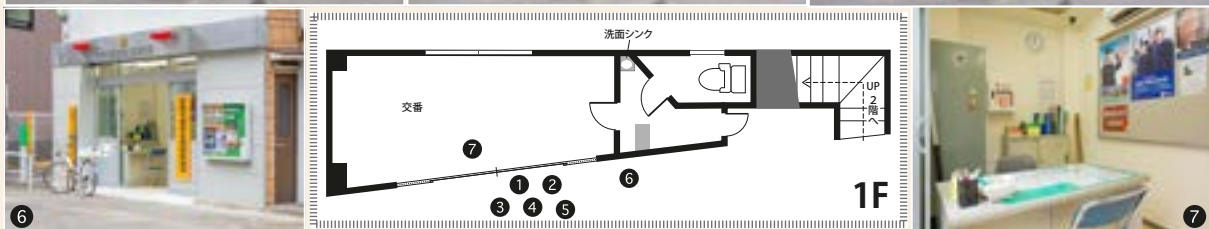

NEW!

代々木・明治通り沿いに立地し、街並みに調和した外観が魅力

交番スタジオ

詳細はご予約時にお問い合わせください。

〒151-0051 東京都渋谷区千駄ヶ谷 5-21-2

PRICE (税抜価格)

URL <http://www.planear.co.jp/studio/koban.html>

アクセス 山手線・総武線「代々木駅」東口より徒歩4分

駐車場 なし / 電気容量 6K

OPEN 24時間撮影可能

	最低料金 (3h)	基本料金 (5h)	延長料金 (1h)	グロス料金 (12h)
A料金	¥ 60,000	¥ 70,000	¥ 14,000	¥ 140,000
B料金	¥ 50,000	¥ 60,000	¥ 12,000	¥ 120,000

※グロスの適用時間は7:00~24:00の間の12hになります。
※24:00~翌7:00の間は深夜早朝料金帯となり、通常料金の50%増となります。
※撮影時、ご希望のパネルがある場合は撮影日より2日前までに事前にお知らせ下さい。
撮影当日までに弊社スタッフで準備致します。

HOUSE STUDIO Line up

一戸建てスタジオのラインナップ

- 江古田1スタジオ
- 江古田2スタジオ
- 赤堤スタジオ
- 恵比寿スタジオ
- 青梅スタジオ
- 柿の木坂スタジオ
- 上北沢1スタジオ
- 上北沢2スタジオ
- 木更津スタジオ
- 駒沢スタジオ
- 豪徳寺スタジオ
- 千川スタジオ
- 善福寺スタジオ
- 代官山スタジオ

一戸建てマンション

病院

オフィス

教室

店舗

法廷・警察

廃墟・洞窟