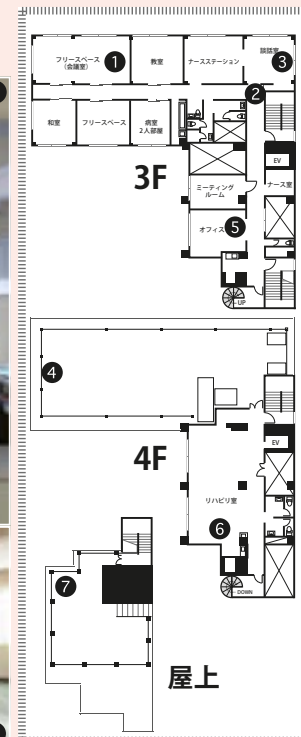

——オプション (3F・4F・屋上) ——

みずほ台井上病院スタジオ

1F 撮影可能フロア

病院

オフィス

教室

店舗

法定・書斎

産婦・児童

1F 撮影可能フロア

病院

オフィス

教室

店舗

法定・書斎

産婦・児童