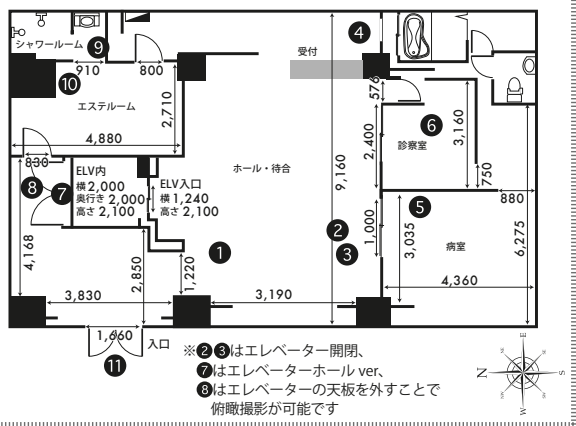

アクセス 西武新宿線「井荻駅」北口より徒歩5分

駐車場 完備 4台まで / 電気容量 12K

OPEN 24時間撮影可能

PRICE (税抜価格)

	基本料金 (5h)	延長料金 (1h)	グロス料金 (12h)
A料金	¥60,000	¥12,000	¥120,000
B料金	¥50,000	¥10,000	¥100,000

※グロスの適用時間は7:00~24:00の間の12hになります。  
 ※24:00~翌朝7:00の間は深夜早朝料金帯となり、通常料金の50%増となります。  
 ※「井荻マンション3F」、「井荻マンション402・403スタジオ」とのお得なセット料金もごございます。詳しくは料金表ページにて。