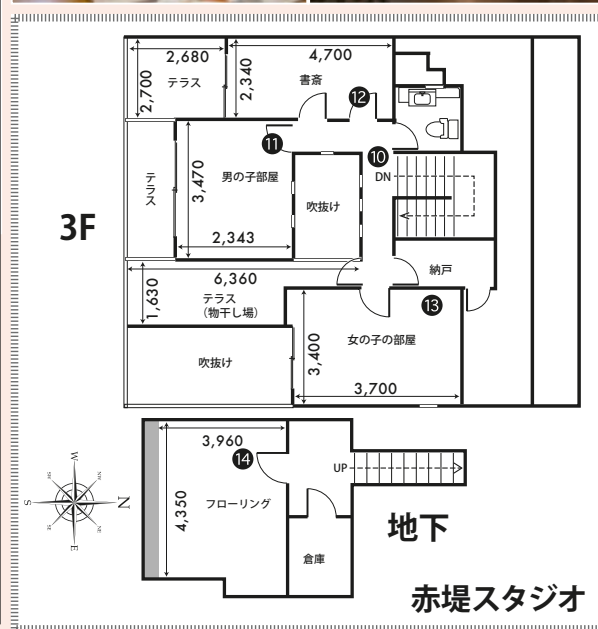

## PRICE (税抜価格)

	基本料金 (5h)	延長料金 (1h)	グロス料金 (12h)
A料金	¥ 70,000	¥ 16,000	¥ 150,000
B料金	¥ 60,000	¥ 14,000	¥ 130,000

※グロスの適用は7:00～24:00の間の12時間になります。

※24:00～翌朝7:00の間は深夜早朝料金帯となり、通常料金の50%増となります。

屋上から地下室まで撮影可能な5LDK大型ハウススタジオ