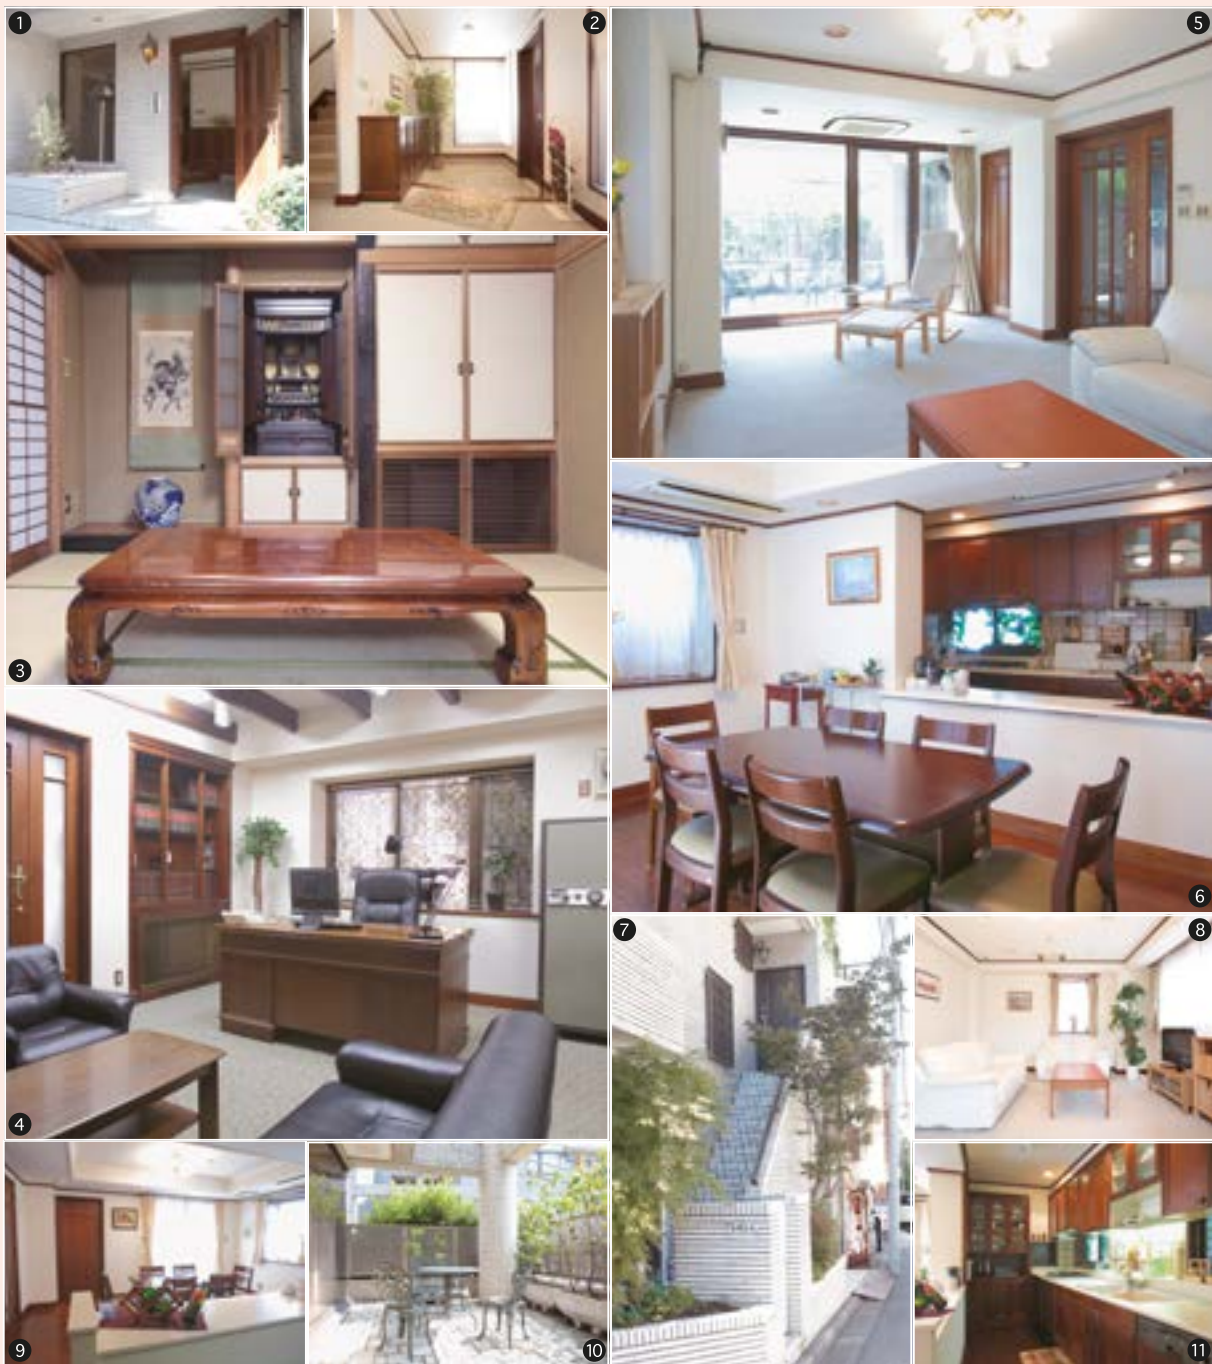

屋上から地下室まで撮影可能な5LDK大型ハウススタジオ

恵比寿スタジオ

〒150-0022 東京都渋谷区恵比寿南 2-7-7

URL <http://www.planear.co.jp/index.php/studio/ebisu.html>

アクセス 山手線・地下鉄日比谷線「恵比寿駅」西口より徒歩5分

駐車場 完備 2台まで / 電気容量 10~15K

OPEN 24時間撮影可能

詳細はご予約時にお問い合わせください。

PRICE (税抜価格)

	基本料金 (5h)	延長料金 (1h)	グロス料金 (12h)
A料金	¥75,000	¥15,000	¥150,000
B料金	¥60,000	¥12,000	¥120,000

※グロスの適用時間は7:00~24:00の間の12hになります。
※24:00~翌朝7:00の間は深夜早朝料金帯となり、通常料金の50%増となります。

恵比寿スタジオ