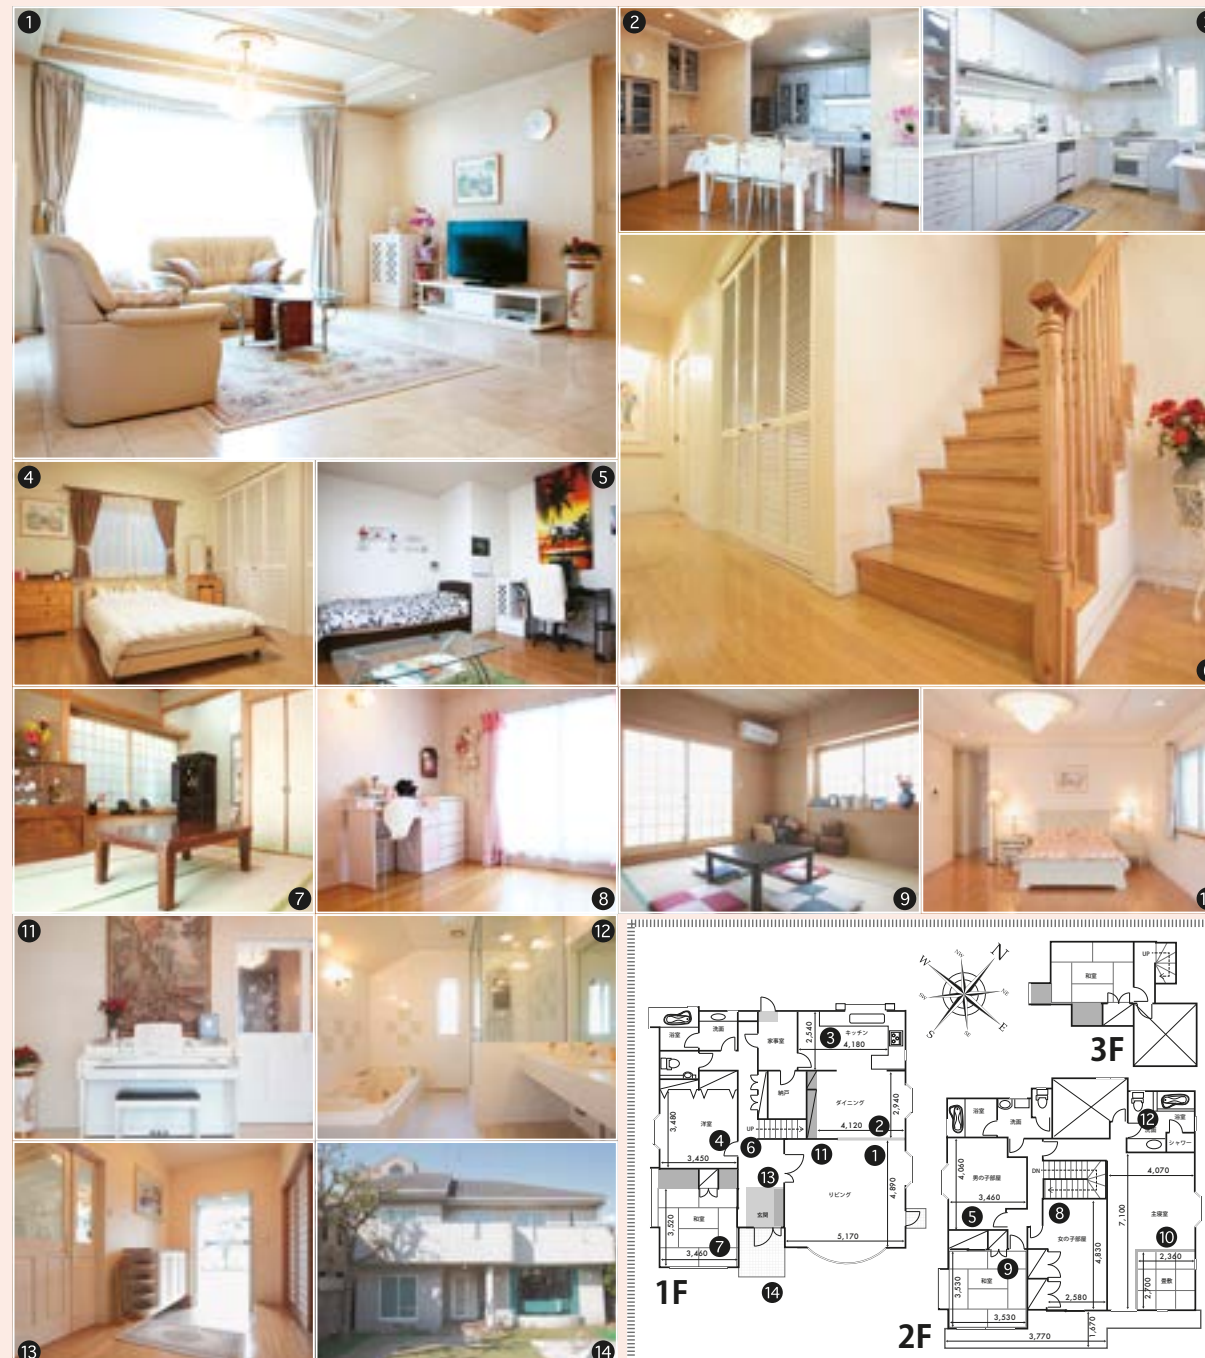

## PRICE (税抜価格)

	基本料金 (5h)	延長料金 (1h)	グロス料金 (12h)
A料金	¥ 80,000	¥ 15,000	¥ 150,000
B料金	¥ 60,000	¥ 12,000	¥ 120,000

※グロスの適用時間は8:00 ~ 23:00の間の12hになります。

2F全部屋を模様替え、1Fは開放感あるLDがあるハウスST