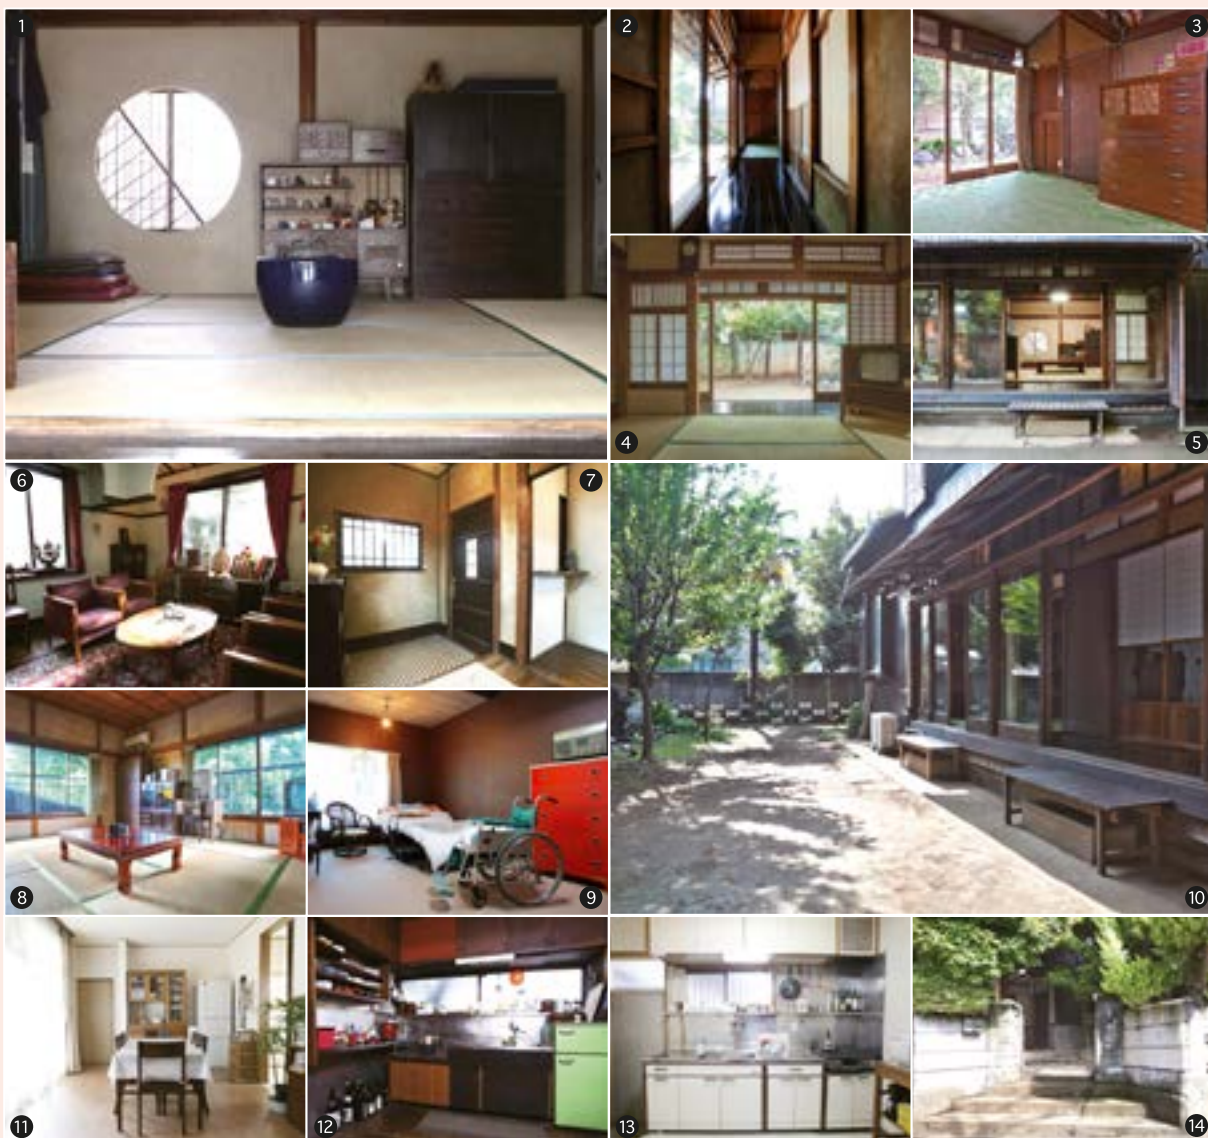

縁側のある庭が美しい、昭和レトロな二階建て日本家屋スタジオ

江古田1スタジオ

〒165-0022 東京都中野区江古田 4-35-7

URL <http://www.planear.co.jp/index.php/studio/ekoda_1.html>

アクセス 西武新宿線「沼袋駅」北口より徒歩8分

駐車場 完備 3台まで / 電気容量 9K

OPEN 8:00 ~ 23:00

詳細はご予約時にお問い合わせください。

PRICE (税抜価格)

	基本料金 (5h)	延長料金 (1h)	グロス料金 (12h)
A料金	¥70,000	¥15,000	¥150,000
B料金	¥60,000	¥12,000	¥120,000

※グロスの適用時間は8:00 ~ 23:00の間の12hになります。
※B料金グロスで撮影される方に限り、
プラス30,000円で江古田2スタジオをご利用いただけます。