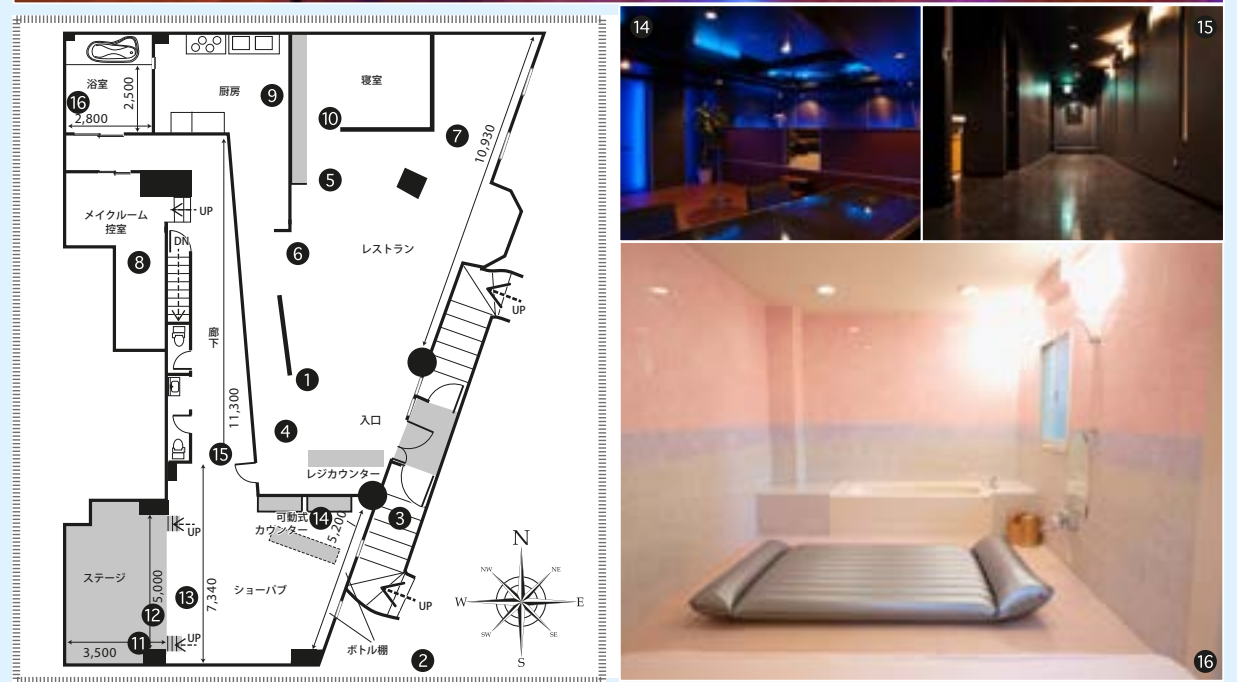

## PRICE (税抜価格)

	基本料金 (5h)	延長料金 (1h)	グロス料金 (12h)
A料金	¥90,000	¥17,000	¥170,000
B料金	¥70,000	¥14,000	¥140,000

※グロスの適用時間は7:00～24:00の間の12hになります。  
 ※24:00～翌朝7:00の間は深夜早朝料金帯となり、通常料金の50%増となります。

1階建のマンション  
病院  
オフィス  
教室  
店舗  
法廷・書架  
廃墟・洞窟