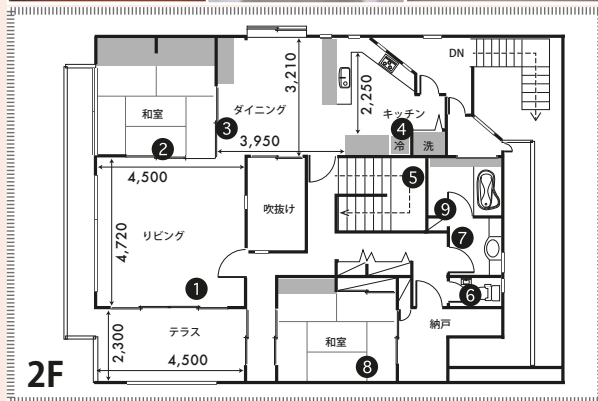

## PRICE (税抜価格)

	基本料金 (5h)	延長料金 (1h)	グロス料金 (12h)
A料金	¥ 70,000	¥ 16,000	¥ 150,000
B料金	¥ 60,000	¥ 14,000	¥ 130,000

※グロスの適用は7:00～24:00の間の12時間になります。

※24:00～翌朝7:00の間は深夜早朝料金帯となり、通常料金の50%増となります。

屋上から地下室まで撮影可能な5LDK大型ハウススタジオ