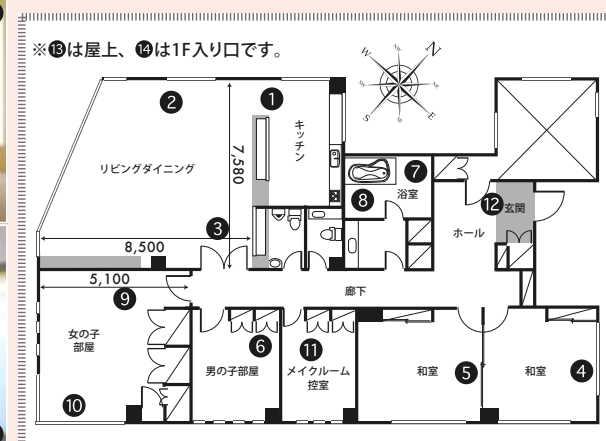

PRICE (税抜価格)

		基本料金 (5h)	延長料金 (1h)	グロス料金 (12h)
A料金	2フロア	¥ 70,000	¥ 10,000	¥ 120,000
	1フロア	¥ 50,000	¥ 10,000	¥ 100,000
B料金	2フロア	¥ 70,000	¥ 10,000	¥ 120,000

※グロスの適用時間は7:00～24:00の間の12hになります。
※24:00～翌朝7:00の間は深夜早朝料金帯となり、通常料金の50%増となります。