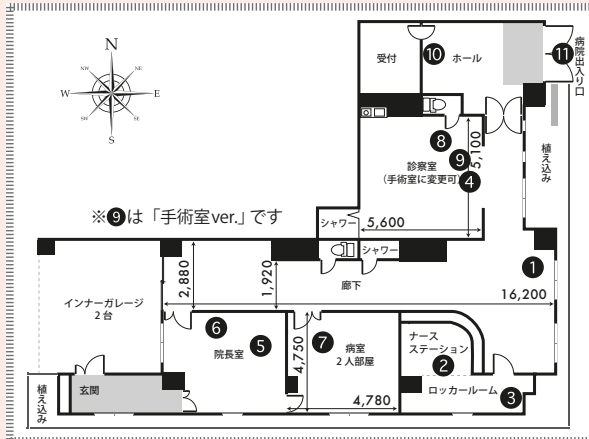

ナースステーション、病室、診察室、病院を概ね撮影できるST

谷原病院スタジオ

詳細はご予約時にお問い合わせください。

〒177-0032 東京都練馬区谷原 4-5-3
ゴールドコート谷原 1F

URL <http://www.planear.co.jp/index.php/studio/yahara_hos.html>

アクセス 西武池袋線「石神井公園駅」からバスで20分。
「谷原中学校」停留所下車。

駐車場 完備 2～4台まで / 電気容量 20K

OPEN 24時間撮影可能

PRICE (税抜価格)

	基本料金 (5h)	延長料金 (1h)	グロス料金 (12h)
A料金	¥70,000	¥15,000	¥140,000
B料金	¥60,000	¥12,000	¥120,000

※グロスの適用時間は7:00～24:00の間の12hになります。
※B料金で撮影される方に限り、プラス30,000円で「谷原2Fスタジオ」を8:00～23:00までご利用頂けます。