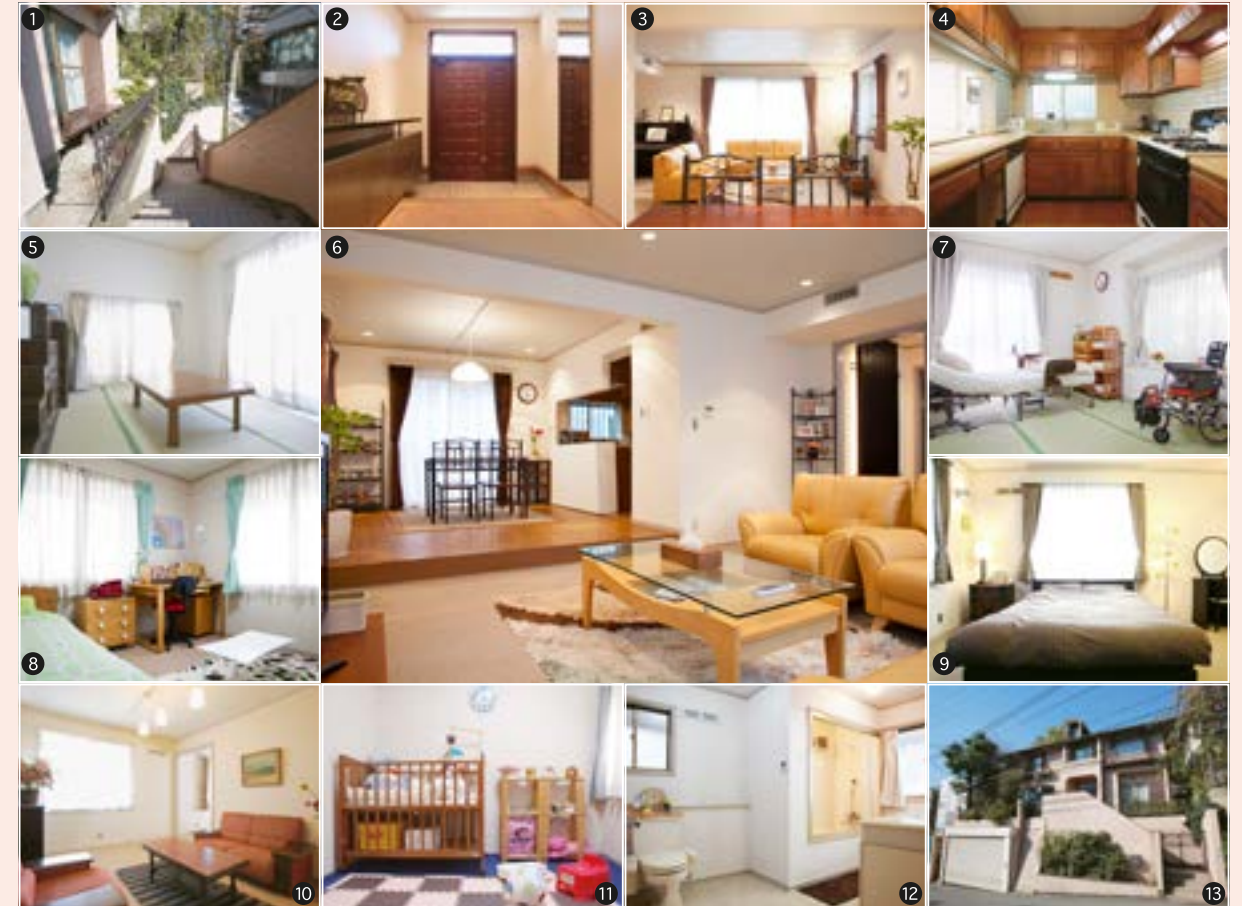

PRICE (税抜価格)

	基本料金 (5h)	延長料金 (1h)	グロス料金 (12h)
A料金	¥90,000	¥17,000	¥170,000
B料金	¥60,000	¥12,000	¥120,000

※グロスの適用時間は7:00 ~ 24:00の間の12hになります。  
 ※24:00 ~ 翌朝7:00の間は深夜早朝料金帯となり、通常料金の50%増となります。

開放的なLDK、新たに2F男の子部屋が出来た家庭空間スタジオ