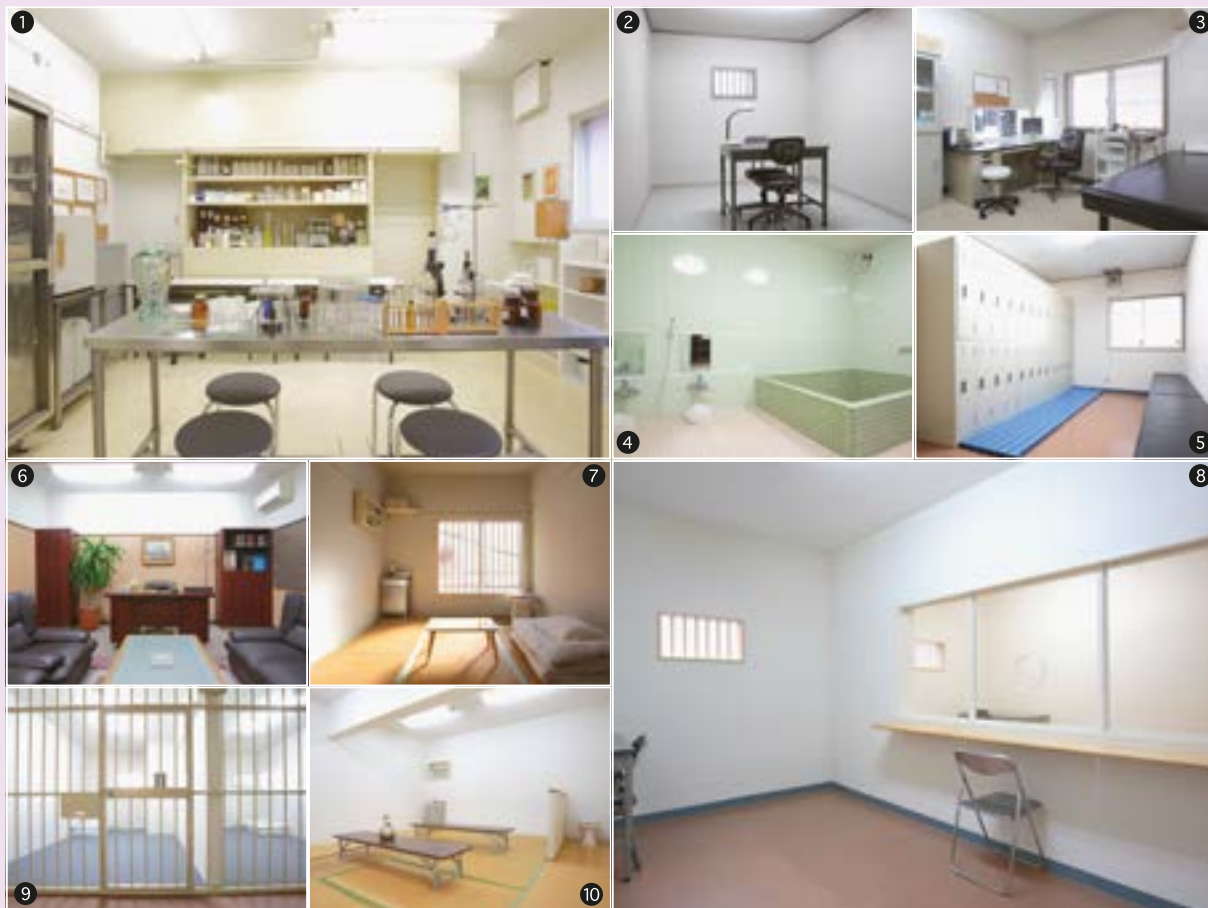

## PRICE (税抜価格)

	基本料金 (5h)	延長料金 (1h)	グロス料金 (12h)
A料金	¥80,000	¥16,000	¥160,000
B料金	¥60,000	¥14,000	¥130,000

※グロスの適用時間は7:00～23:00の間の12hになります。  
※「西池袋A・B・Mスタジオ」にはお得なセット料金がございます。  
詳しくは料金表ページにて。

※ダミーのシンク、トイレは独居の備品と兼用です。