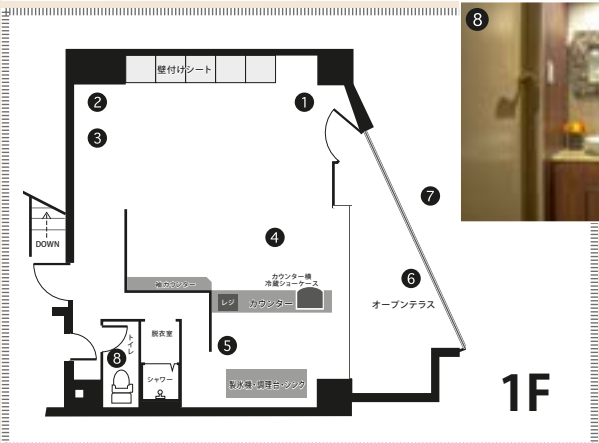

## PRICE (税抜価格)

	基本料金 (5h)	延長料金 (1h)	グロス料金 (12h)
A料金 27フロア	¥ 70,000	¥ 14,000	¥ 140,000
A料金 全館	¥ 80,000	¥ 16,000	¥ 160,000
B料金 27フロア	¥ 60,000	¥ 12,000	¥ 120,000
B料金 全館	¥ 70,000	¥ 14,000	¥ 140,000

	基本料金 (8h)	延長料金 (1h)
スチール撮影限定料金 27フロア	¥ 60,000	¥ 12,000
スチール撮影限定料金 全館	¥ 70,000	¥ 14,000

※1フロアでのご利用はできません。 ※地下フロアは別途10000円でご利用頂けます。  
※グロスの適用時間は7:00~24:00の間の12hになります。  
※24:00~翌朝7:00の間は深夜早朝料金帯となり、通常料金の50%増となります。

1F 2F 3F (1F)

病院

オフィス

教室

店舗

法定・警察

廃墟・洞窟