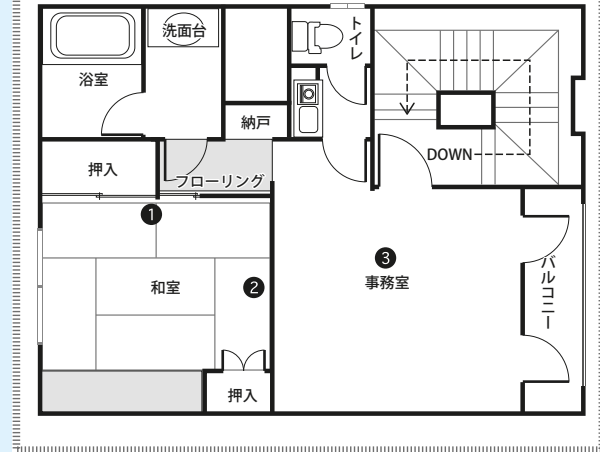

BF (カラオケルーム・ナイトラウンジ)

1F 居酒屋

病院

オフィス

教室

店舗

法廷・審議

店舗・洞窟

1F 居酒屋

病院

オフィス

教室

店舗

法廷・審議

店舗・洞窟