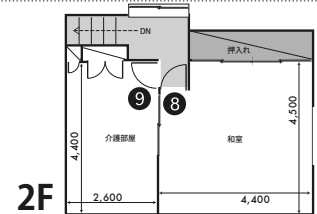

PRICE (税抜価格)

	基本料金 (5h)	延長料金 (1h)	グロス料金 (12h)
A料金	¥70,000	¥15,000	¥150,000
B料金	¥60,000	¥12,000	¥120,000

※グロスの適用時間は8:00 ~ 23:00の間の12hになります。
※B料金グロスで撮影される方に限り、
プラス30,000円で江古田2スタジオをご利用いただけます。