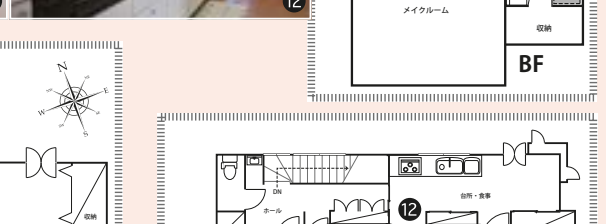

PRICE (税抜価格)

	基本料金 (5h)	延長料金 (1h)	グロス料金 (12h)
A料金	¥ 70,000	¥ 14,000	¥ 140,000
B料金	¥ 50,000	¥ 10,000	¥ 100,000

※グロスの適用時間は8:00 ~ 23:00の間の12hになります。