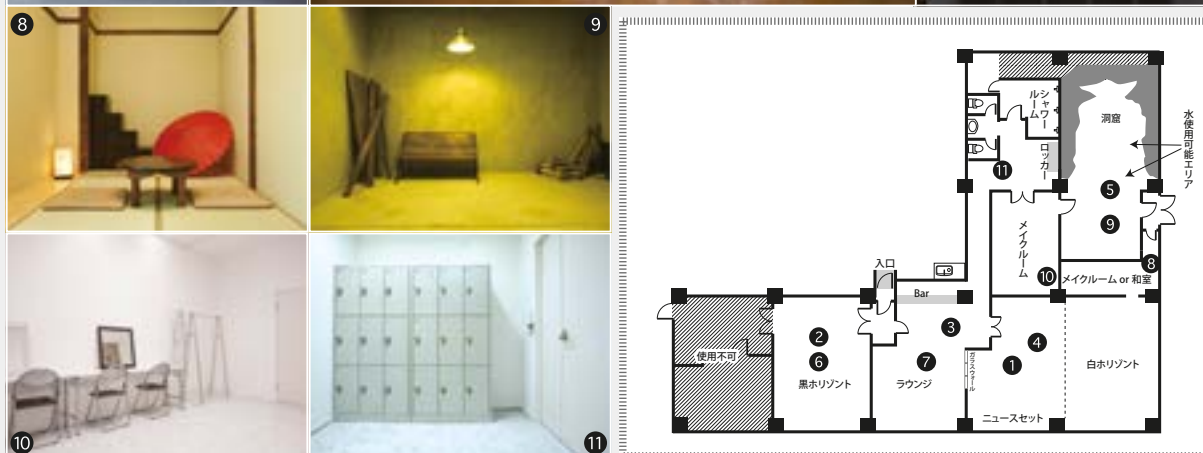

高さ3m40 x 横幅6m40の白ホリと7つのシチュエーション

荻窪スタジオ

詳細はご予約時にお問い合わせください。

〒167-0032 東京都杉並区天沼 2-4-1
井上ビル 3号館 B1F

URL <http://www.planear.co.jp/studio/ogikubo.html>

アクセス 中央・総武線「荻窪駅」北口より徒歩4分

駐車場 1台 / 電気容量 15K

OPEN 24時間撮影可能

PRICE (税抜価格)

	基本料金 (5h)	延長料金 (1h)	グロス料金 (12h)
A料金	¥75,000	¥15,000	¥150,000
B料金	¥60,000	¥12,000	¥120,000

スチール料金 基本料金 (4h) ¥32,000 延長 (1h) ¥8,000

※グロスの適用時間は7:00~24:00の間の12hになります。

※24:00~翌朝7:00の間は深夜早朝料金帯となり、通常料金の50%増となります。

※洞窟内の水を汚された場合は、交換料金として別途2,000円をご請求させていただきます。

複数スタジオの
お得なセットプラン

複数のスタジオを組み合わせご利用されることで、
サービス料金になるプランを用意しております。

- 明大前スタジオ
- 笹塚A・B・Cスタジオ
- 井荻オフィス・教室・マンション3F
  マンション402&403・マルチスタジオ
- 西池袋A・B・Mスタジオ
- 環七マルチスタジオ