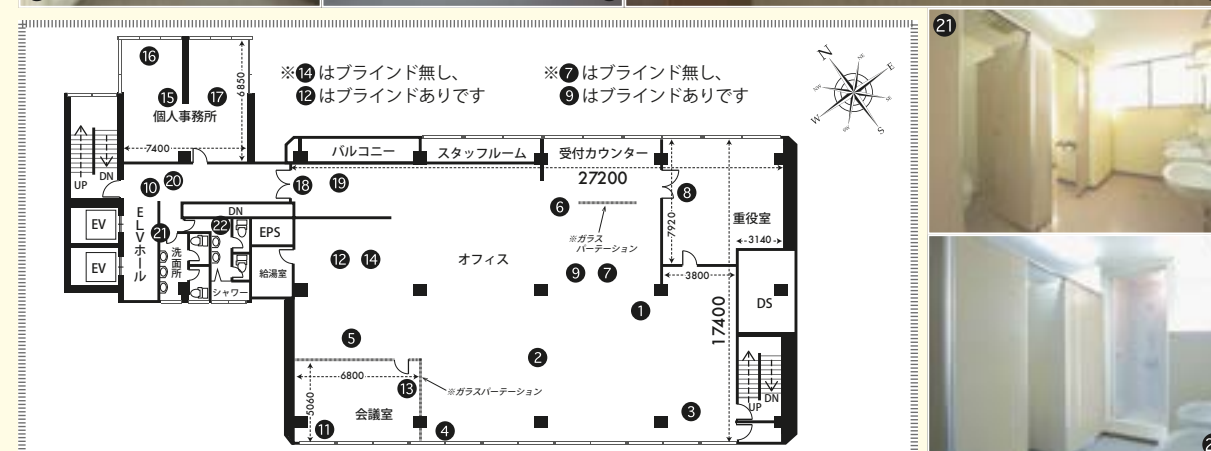

## PRICE (税抜価格)

	基本料金 (5h)	延長料金 (1h)	グロス料金 (12h)
A料金	¥130,000	¥20,000	¥230,000
B料金	¥90,000	¥18,000	¥180,000

※グロスの適用時間は7:00～24:00の間の12hになります。  
※24:00～翌朝7:00の間は深夜早朝料金帯となり、通常料金の50%増となります。

100坪以上の広さ

病院

オフィス

教室