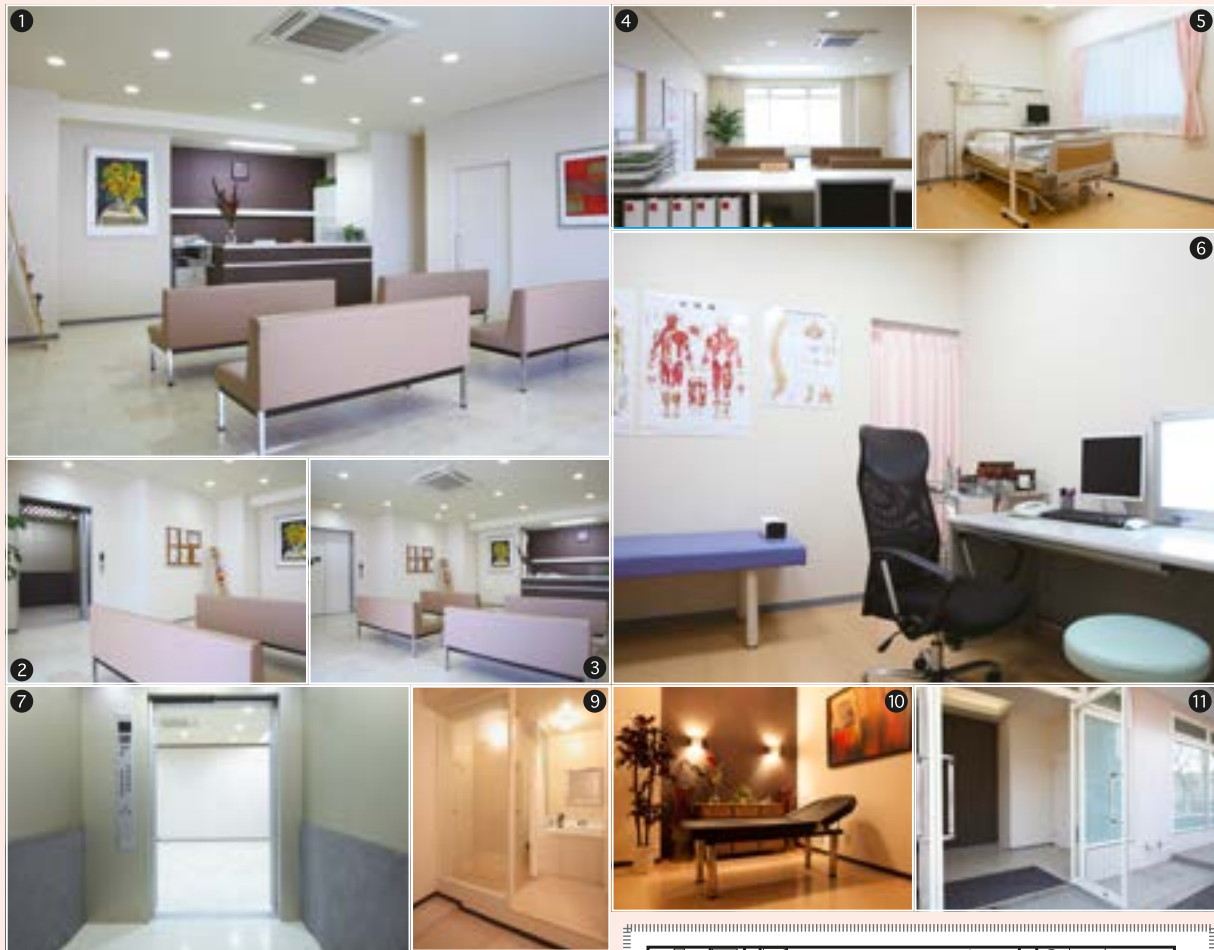

オフィス

教室

店舗

法廷・審察

産婦・産科

オフィス

教室

店舗

アクセス 西武新宿線「井荻駅」北口より徒歩5分

駐車場 完備 4台まで / 電気容量 12K

OPEN 24時間撮影可能

PRICE (税抜価格)

	基本料金 (5h)	延長料金 (1h)	グロス料金 (12h)
A料金	¥60,000	¥12,000	¥120,000
B料金	¥50,000	¥10,000	¥100,000

※グロスの適用時間は7:00~24:00の間の12hになります。  
 ※24:00~翌朝7:00の間は深夜早朝料金帯となり、通常料金の50%増となります。  
 ※「井荻マンション3F」、「井荻マンション402・403スタジオ」とのお得なセット料金もごございます。詳しくは料金表ページにて。