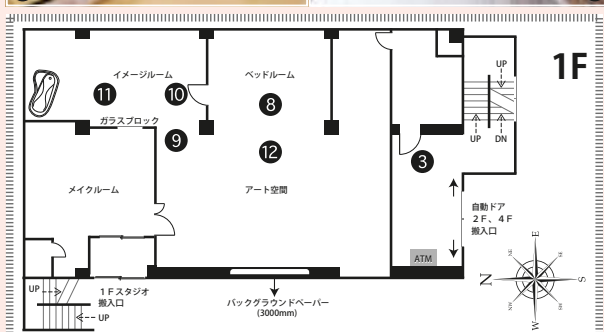

100坪建つマンション

病院

オフィス

教室

店舗

法定・養老

廃墟・洞窟

100坪建つマンション

病院

オフィス

教室

店舗

法定・養老

廃墟・洞窟

1FにATMを設置、病院、シアター、会議室、屋上など多彩なスタジオ

明大前スタジオ

〒156-0043 東京都世田谷区松原 1-51-1

URL <http://www.planear.co.jp/index.php/studio/meidai.html>

アクセス 京王線「明大前駅」より徒歩7分

駐車場 完備 2～5台まで / 電気容量 各フロア10K

OPEN 24時間撮影可能

詳細はご予約時にお問い合わせください。

PRICE (税抜価格)

	基本料金 (5h)	延長料金 (1h)	グロス料金 (12h)
17フロア B料金	¥40,000～70,000	¥10,000～14,000	¥100,000～140,000
27フロア A・B共通	¥80,000	¥16,000	¥160,000
37フロア A・B共通	¥100,000	¥20,000	¥200,000
全スタジオ A・B共通	¥120,000	¥24,000	¥240,000

※グロスの適用時間は7:00～24:00の間の12hになります。
※B料金には様々な料金プランがあります。詳しくは料金表ページにて。

明大前スタジオ