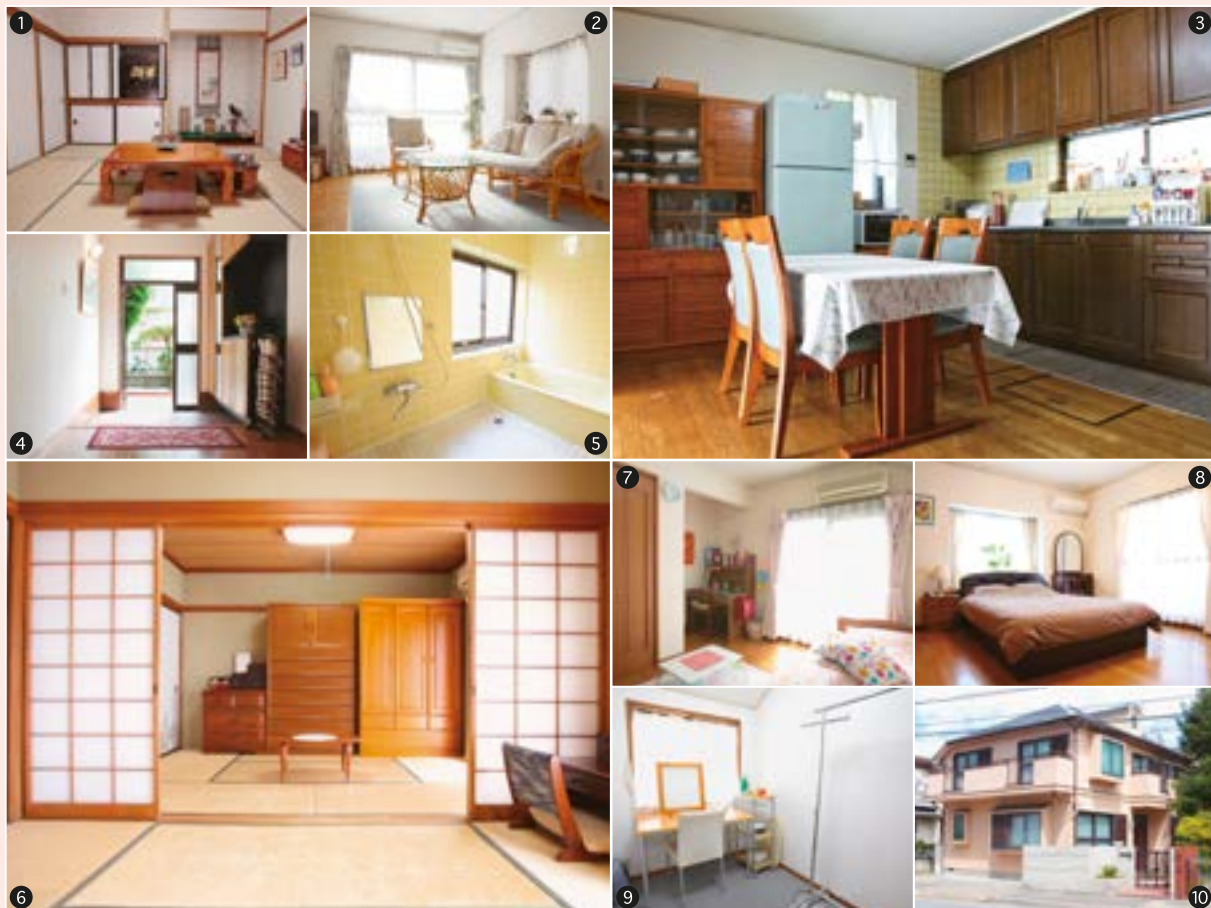

# 上北沢1スタジオ

〒156-0057 東京都世田谷区上北沢 3-36-19

URL <http://www.planear.co.jp/index.php/studio/kamikitazawa.html>

アクセス 京王線「上北沢駅」南口より徒歩5分

駐車場 完備 2台まで / 電気容量 12K

OPEN 8:00 ~ 21:00

詳細はご予約時にお問い合わせください。

## PRICE (税抜価格)

	基本料金 (5h)	延長料金 (1h)	グロス料金 (12h)
A料金	¥ 70,000	¥ 14,000	¥ 140,000
B料金	¥ 50,000	¥ 10,000	¥ 100,000

※グロスの適用時間は8:00 ~ 21:00の間の12hになります。

シャンデリアが輝くりビング、ゆとりの居住空間スタジオ