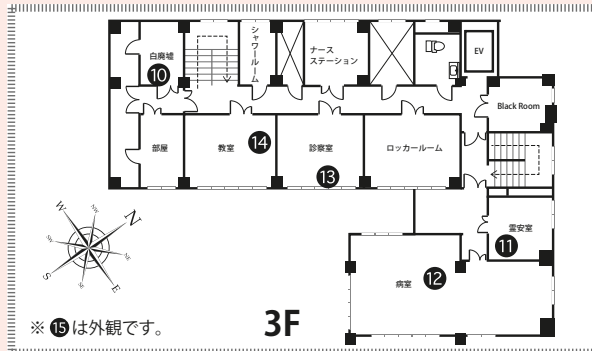

——基本撮影可能フロア—— (1～3F)

1F 待合・受付

病院

オフィス

教室

店舗

法廷・審美

廃墟・洞窟

1F 待合・受付

病院

オフィス

教室

廃墟・洞窟