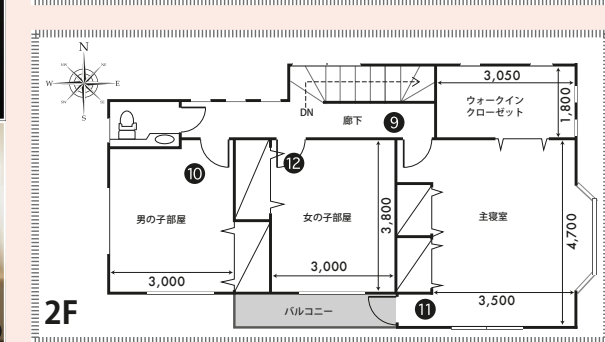

開放的なLDK、新たに2F男の子部屋が出来た家庭空間スタジオ

豪徳寺スタジオ

〒 156-0044 東京都世田谷区赤堤 1-19-20

URL <http://www.planear.co.jp/index.php/studio/goutokuji.html>

アクセス 小田急線「豪徳寺駅」より徒歩 5分

駐車場 完備 3台まで / 電気容量 10K

OPEN 8:00 ~ 21:00

24時間不可 セネ要相談 無線LANあり 有線LANなし 外観撮影可
詳細はご予約時にお問い合わせください。

PRICE (税抜価格)

	基本料金 (5h)	延長料金 (1h)	グロス料金 (12h)
A料金	¥ 70,000	¥ 14,000	¥ 140,000
B料金	¥ 60,000	¥ 12,000	¥ 120,000

※グロスの適用時間は8:00 ~ 21:00の間の12hになります。