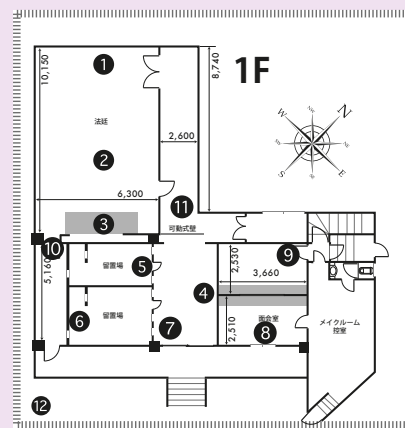

留置場を新設! 法廷・マンションなど再現VTR定番スタジオ

哲学堂ロケーションセット

詳細はご予約時にお問い合わせください。

〒165-0024 東京都中野区松ヶ丘 2-30-9

URL <http://www.planear.co.jp/index.php/studio/tetugakudo.html>

アクセス 西武新宿線「新井薬師前駅」より徒歩 10分

駐車場 完備 5～6台まで / 電気容量 15K

OPEN 8:00～23:00

PRICE (税抜価格)

		基本料金 (5h)	延長料金 (1h)	グロス料金 (12h)
1F&2F	A料金	¥ 110,000	¥ 20,000	¥ 210,000
	B料金	¥ 80,000	¥ 16,000	¥ 160,000
2F限定	B料金	¥ 50,000	¥ 10,000	¥ 80,000

※グロスの適用時間は 8:00～23:00 の間の12hになります。
※法服用料貸し出し、1着 1,000円でございます。3着まで貸し出し可能。