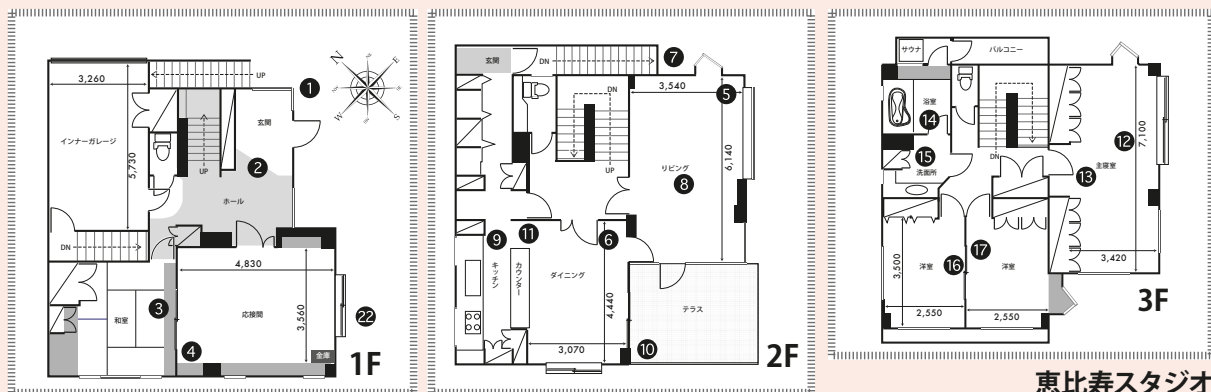

屋上から地下室まで撮影可能な5LDK大型ハウススタジオ

恵比寿スタジオ

〒150-0022 東京都渋谷区恵比寿南 2-7-7

URL <http://www.planear.co.jp/index.php/studio/ebisu.html>

アクセス 山手線・地下鉄日比谷線「恵比寿駅」西口より徒歩5分

駐車場 完備 2台まで / 電気容量 10~15K

OPEN 24時間撮影可能

詳細はご予約時にお問い合わせください。

PRICE (税抜価格)

	基本料金 (5h)	延長料金 (1h)	グロス料金 (12h)
A料金	¥75,000	¥15,000	¥150,000
B料金	¥60,000	¥12,000	¥120,000

※グロスの適用時間は7:00~24:00の間の12hになります。
※24:00~翌朝7:00の間は深夜早朝料金帯となり、通常料金の50%増となります。

恵比寿スタジオ