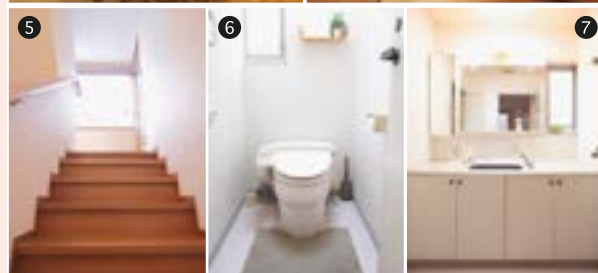

## PRICE (税抜価格)

	基本料金 (5h)	延長料金 (1h)	グロス料金 (12h)
A料金	¥ 70,000	¥ 16,000	¥ 150,000
B料金	¥ 60,000	¥ 14,000	¥ 130,000

※グロスの適用は7:00～24:00の間の12時間になります。

※24:00～翌朝7:00の間は深夜早朝料金帯となり、通常料金の50%増となります。

屋上から地下室まで撮影可能な5LDK大型ハウススタジオ