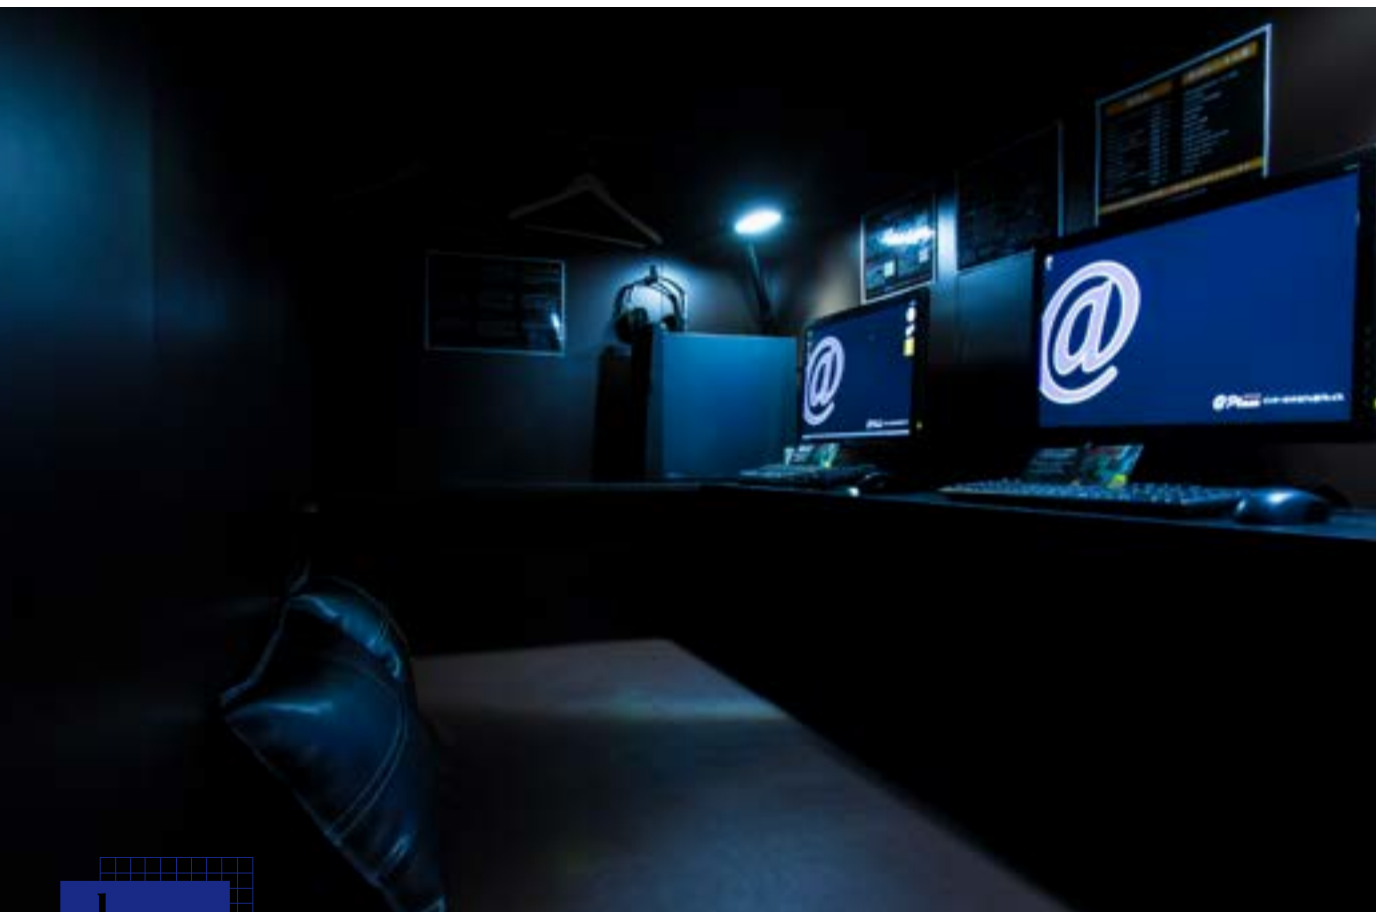

## 中野弥生町スタジオ

*New Open*スタジオ

街並みに調和した外観が魅力 交番スタジオ  
カフェを中心としたマルチスタジオ 東池袋スタジオ  
オフィス × 住空間 北新宿スタジオ  
緑が美しい会議室シチュエーション 市ヶ谷ロケーション

*Creators Voice*

作り手の視点から見たハウスタジオの必要性 ● 第二回 松澤和行プロデューサー

映像製作に携わるプロのこだわりと  
作り手の視点から見たハウススタジオの必要性を語って頂きました