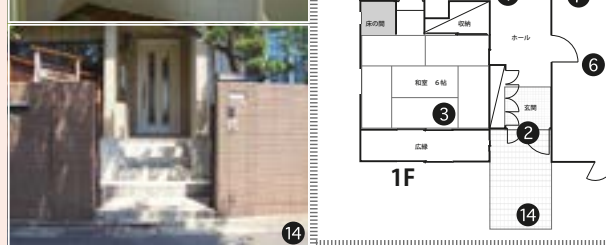

## PRICE (税抜価格)

	基本料金 (5h)	延長料金 (1h)	グロス料金 (12h)
A料金	¥ 70,000	¥ 14,000	¥ 140,000
B料金	¥ 50,000	¥ 10,000	¥ 100,000

※グロスの適用時間は8:00 ~ 23:00の間の12hになります。

暖炉のあるリビングダイニングが印象的な5LDK洋風一戸建てST