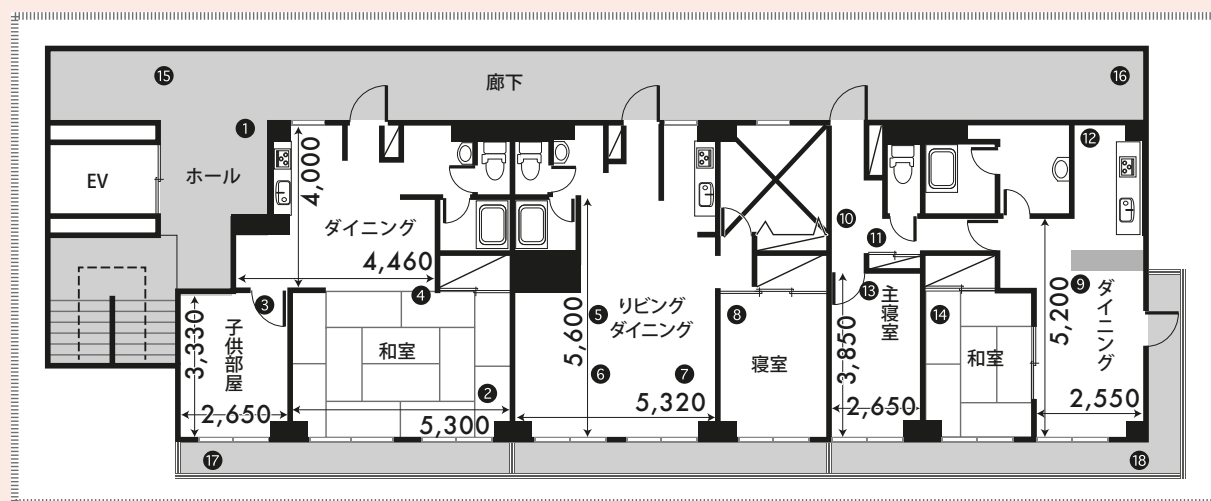

## PRICE (税抜価格)

	基本料金 (5h)	延長料金 (1h)	グロス料金 (12h)
A料金	¥ 80,000	¥ 15,000	¥ 150,000
B料金	¥ 60,000	¥ 12,000	¥ 120,000

※グロスの適用時間は9:00 ~ 21:00の12hになります。  
上記時間以外はご利用できません。21:00 完全撤収をお願いいたします。

全部屋リニューアルした最上階マンションスタジオ