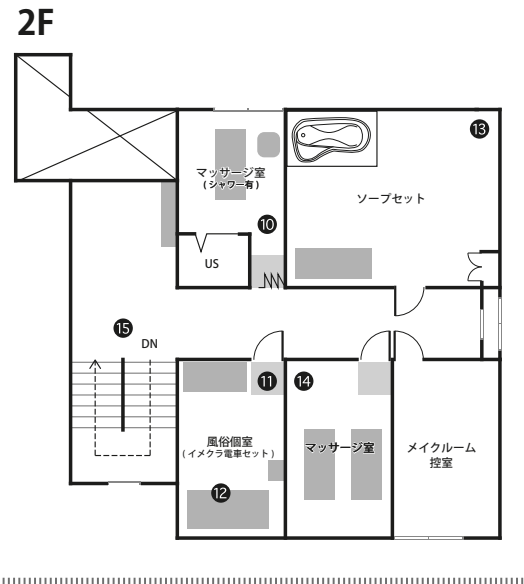

## PRICE (税抜価格)

	基本料金 (5h)	延長料金 (1h)	グロス料金 (12h)
A料金	¥70,000	¥13,000	¥130,000
B料金	¥60,000	¥10,000	¥110,000

※グロスの適用時間は7:00～23:00の間の12hになります。  
※「西池袋A・B・Mスタジオ」はお得なセット料金があります。詳しくは料金表ページにて。

レストランとBarがある飲食店舗スタジオに寝室を新設しました