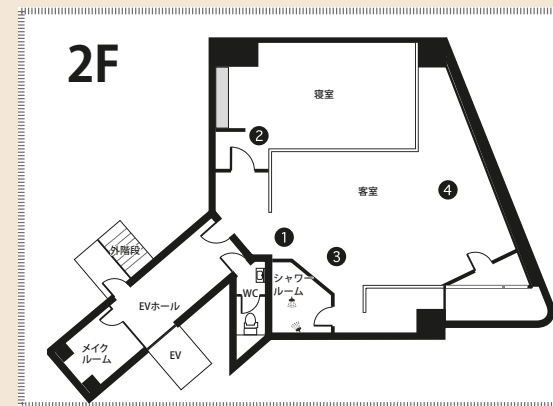

NEW!

GRAND OPEN 「カフェ」「シティーホテル」「オフィス」
シチュエーションが撮影可能なマルチスタジオ

東池袋スタジオ

〒170-0013 豊島区東池袋 5-7-2
CITY PRIME 池袋 B1・1F・2F・3F

URL <http://www.planear.co.jp/studio/higashi-ikebukuro.html>

アクセス 有楽町線「東池袋駅」4番出口徒歩7分
都電荒川線「東池袋4丁目駅」徒歩3分

駐車場 完備 1台まで / 電気容量 1F+B1 5K/2F 8K/3F 5K

OPEN 24時間撮影可能

詳細はご予約時にお問い合わせください。

PRICE (税抜価格)

	基本料金 (5h)	延長料金 (1h)	グロス料金 (12h)
A料金 27フロア	¥ 70,000	¥ 14,000	¥ 140,000
A料金 全館	¥ 80,000	¥ 16,000	¥ 160,000
B料金 27フロア	¥ 60,000	¥ 12,000	¥ 120,000
B料金 全館	¥ 70,000	¥ 14,000	¥ 140,000

	基本料金 (8h)	延長料金 (1h)
スチール撮影限定料金 27フロア	¥ 60,000	¥ 12,000
スチール撮影限定料金 全館	¥ 70,000	¥ 14,000

※1フロアでのご利用はできません。 ※地下フロアは別途10000円でご利用頂けます。
※グロスの適用時間は7:00~24:00の間の12hになります。
※24:00~翌朝7:00の間は深夜早朝料金帯となり、通常料金の50%増となります。

1F 2F 3F (1F)

病院

オフィス

教室

店舗

法定・警察

廃墟・洞窟

1F 2F 3F (1F)

病院

オフィス

教室

店舗

法定・警察

廃墟・洞窟