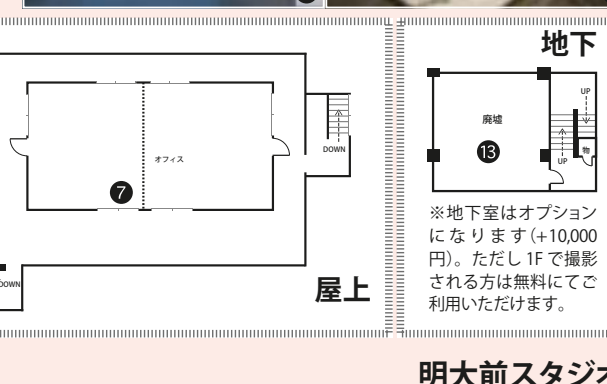

100坪建つマンション

病院

オフィス

教室

店舗

法定・養老

廃墟・洞窟

100坪建つマンション

病院

オフィス

教室

店舗

法定・養老

廃墟・洞窟

1FにATMを設置、病院、シアター、会議室、屋上など多彩なスタジオ

明大前スタジオ

〒156-0043 東京都世田谷区松原 1-51-1

URL <http://www.planear.co.jp/index.php/studio/meidai.html>

アクセス 京王線「明大前駅」より徒歩7分

駐車場 完備 2～5台まで / 電気容量 各フロア10K

OPEN 24時間撮影可能

詳細はご予約時にお問い合わせください。

PRICE (税抜価格)

	基本料金 (5h)	延長料金 (1h)	グロス料金 (12h)
17フロア B料金	¥40,000～70,000	¥10,000～14,000	¥100,000～140,000
27フロア A・B共通	¥80,000	¥16,000	¥160,000
37フロア A・B共通	¥100,000	¥20,000	¥200,000
全スタジオ A・B共通	¥120,000	¥24,000	¥240,000

※グロスの適用時間は7:00～24:00の間の12hになります。
※B料金には様々な料金プランがあります。詳しくは料金表ページにて。

明大前スタジオ