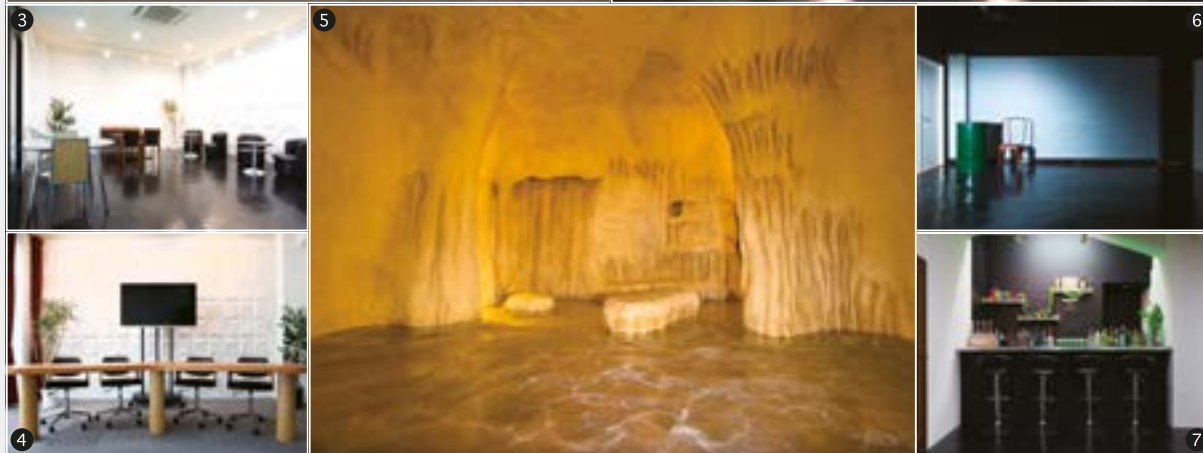

高さ3m40 x 横幅6m40の白ホリと7つのシチュエーション

荻窪スタジオ

詳細はご予約時にお問い合わせください。

〒167-0032 東京都杉並区天沼 2-4-1
井上ビル 3号館 B1F

URL <http://www.planear.co.jp/studio/ogikubo.html>

アクセス 中央・総武線「荻窪駅」北口より徒歩4分

駐車場 1台 / 電気容量 15K

OPEN 24時間撮影可能

PRICE (税抜価格)

	基本料金 (5h)	延長料金 (1h)	グロス料金 (12h)
A料金	¥75,000	¥15,000	¥150,000
B料金	¥60,000	¥12,000	¥120,000

スチール料金 基本料金 (4h) ¥32,000 延長 (1h) ¥8,000

※グロスの適用時間は7:00~24:00の間の12hになります。

※24:00~翌朝7:00の間は深夜早朝料金帯となり、通常料金の50%増となります。

※洞窟内の水を汚された場合は、交換料金として別途2,000円をご請求させていただきます。

複数スタジオの
お得なセットプラン

複数のスタジオを組み合わせご利用されることで、
サービス料金になるプランを用意しております。

- 明大前スタジオ
- 笹塚A・B・Cスタジオ
- 井荻オフィス・教室・マンション3F
  マンション402&403・マルチスタジオ
- 西池袋A・B・Mスタジオ
- 環七マルチスタジオ