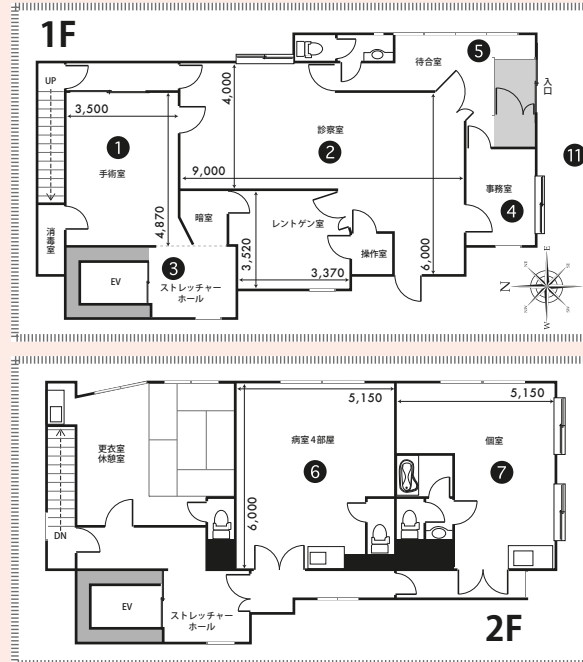

赤羽3F PRICE (税抜価格)

	基本料金 (5h)	延長料金 (1h)	グロス料金 (12h)
A料金	¥120,000	¥8,000	¥150,000
B料金	¥50,000	¥5,000	¥70,000

※グロスの適用時間は8:00～23:00の間の12hになります。
※プラス20,000円で地下室がご利用頂けます。(地下室のみのご利用は不可)
※A料金の方は、病院スタジオ(同じ建物1F・2F)の2Fを控室としてご利用頂けます。
※「赤羽病院スタジオ」をB料金で撮影される方に限り、プラス30,000円で8:00～23:00までご利用頂けます。