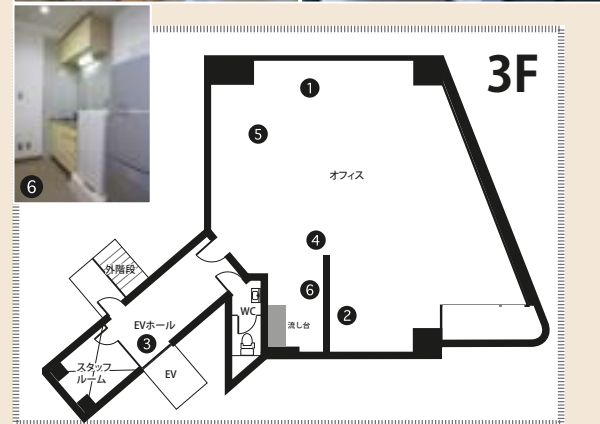

NEW!

GRAND OPEN 「カフェ」「シティーホテル」「オフィス」
シチュエーションが撮影可能なマルチスタジオ

東池袋スタジオ

〒170-0013 豊島区東池袋 5-7-2
CITY PRIME 池袋 B1・1F・2F・3F

URL <http://www.planear.co.jp/studio/higashi-ikebukuro.html>

アクセス 有楽町線「東池袋駅」4番出口徒歩7分
都電荒川線「東池袋4丁目駅」徒歩3分

駐車場 完備 1台まで / 電気容量 1F+B1 5K/2F 8K/3F 5K

OPEN 24時間撮影可能

詳細はご予約時にお問い合わせください。

PRICE (税抜価格)

	基本料金 (5h)	延長料金 (1h)	グロス料金 (12h)
A料金 27フロア	¥ 70,000	¥ 14,000	¥ 140,000
A料金 全館	¥ 80,000	¥ 16,000	¥ 160,000
B料金 27フロア	¥ 60,000	¥ 12,000	¥ 120,000
B料金 全館	¥ 70,000	¥ 14,000	¥ 140,000

	基本料金 (8h)	延長料金 (1h)
スチール撮影限定料金 27フロア	¥ 60,000	¥ 12,000
スチール撮影限定料金 全館	¥ 70,000	¥ 14,000

※1フロアでのご利用はできません。 ※地下フロアは別途10000円でご利用頂けます。
※グロスの適用時間は7:00~24:00の間の12hになります。
※24:00~翌朝7:00の間は深夜早朝料金帯となり、通常料金の50%増となります。

1F 2F 3F (1F)

病院

オフィス

教室

店舗

法定・警察

廃墟・洞窟

1F 2F 3F (1F)

病院

オフィス

教室

店舗

法定・警察

廃墟・洞窟