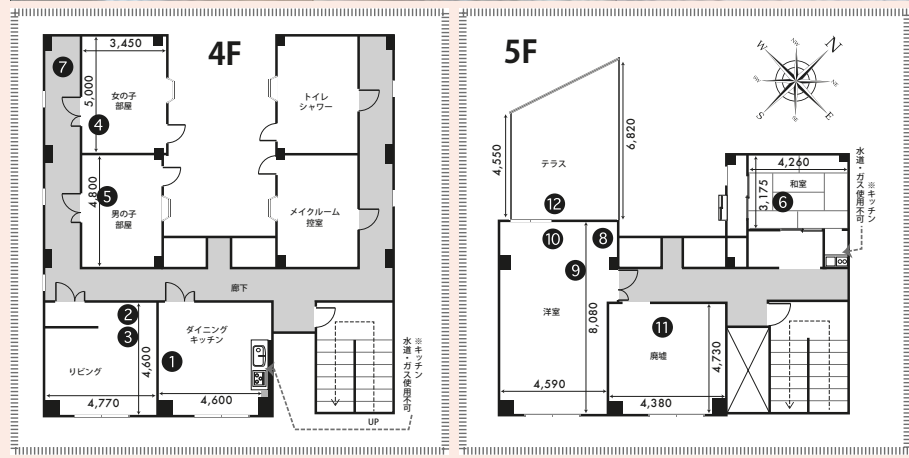

OPEN 24時間撮影可能

24時間OK セネ要相談 無線LANあり 有線LANあり 外観撮影可  
 詳細はご予約時にお問い合わせください。

	基本料金(5h)	延長料金(1h)	グロス料金(12h)
A料金	¥60,000	¥12,000	¥120,000
B料金	¥50,000	¥10,000	¥100,000

※グロスの適用時間は7:00～24:00の間の12hになります。  
 ※24:00～翌朝7:00の間は深夜早朝料金帯となり、通常料金の50%増となります。  
 ※「笹塚A・B・Cスタジオ」にはお得なセット料金がございます。詳しくは料金表ページにて。