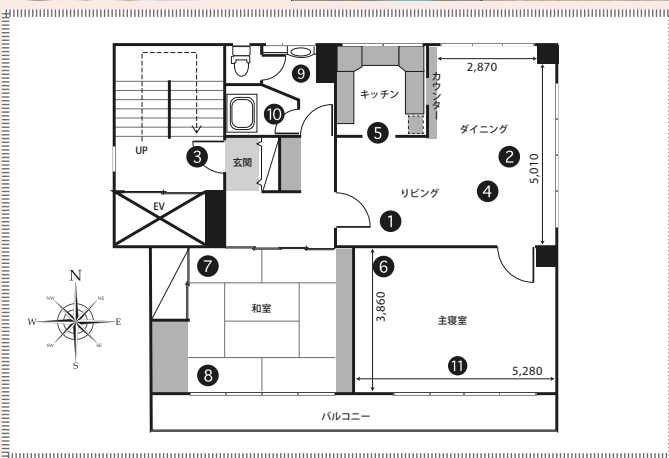

全部屋リニューアルした最上階マンションスタジオ

新中野スタジオ

〒164-0011 東京都中野区中央 3-50-9
中野ビル 7F

URL <http://www.planear.co.jp/index.php/studio/shinnakano.html>

アクセス 中央・総武線「中野駅」南口より徒歩10分、丸ノ内線「新中野駅」より徒歩8分

駐車場 完備 1台まで / 電気容量 10K

OPEN 24時間撮影可能

24時間OK セネ要相談 無線LANあり 有線LANなし 外観撮影不可
詳細はご予約時にお問い合わせください。

	基本料金(5h)	延長料金(1h)	グロス料金(12h)
A料金	¥60,000	¥10,000	¥100,000
B料金	¥50,000	-----	¥50,000
	基本料金(7h)	延長料金(1h)	グロス料金(12h)
スチール撮影限定料金	¥30,000	¥10,000	¥50,000

※グロスの適用時間は7:00～24:00の間の12hになります。
※B料金グロスで撮影される方の延長料金は1h10,000円となります。
※24:00～翌朝7:00の間は深夜早朝料金帯となり、通常料金の50%増となります。