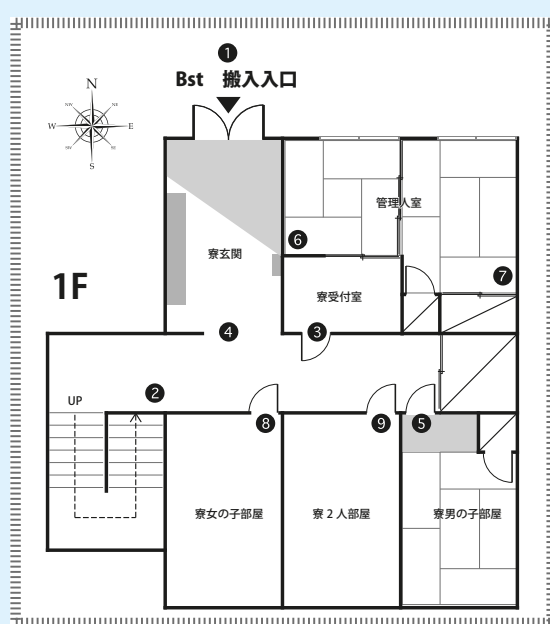

## PRICE (税抜価格)

	基本料金 (5h)	延長料金 (1h)	グロス料金 (12h)
A料金	¥70,000	¥13,000	¥130,000
B料金	¥60,000	¥10,000	¥110,000

※グロスの適用時間は7:00～23:00の間の12hになります。  
※「西池袋A・B・Mスタジオ」はお得なセット料金があります。詳しくは料金表ページにて。

レストランとBarがある飲食店舗スタジオに寝室を新設しました