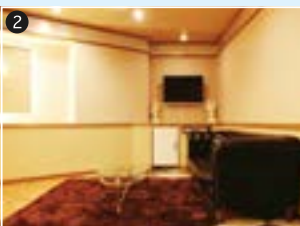

3Fは個人事務所、2Fと5Fに2タイプの客室がある一棟貸しスタジオ

早稲田スタジオ

〒169-0071 東京都新宿区戸塚町 1-107

URL <http://www.planear.co.jp/index.php/studio/waseda.html>

アクセス 東西線「早稲田駅」3a出口より徒歩 8分

駐車場 完備 2台まで / 電気容量 10K

OPEN 24時間撮影可能

24時間OK

ゼネ使用可

無線LANあり

有線LANなし

外観撮影可

詳細はご予約時にお問い合わせください。

PRICE (税抜価格)

	基本料金 (5h)	延長料金 (1h)	グロス料金 (12h)
A料金	¥ 60,000	¥ 12,000	¥ 120,000
B料金	¥ 40,000	¥ 8,000	¥ 80,000

※グロスの適用時間は7:00～24:00の間の12hになります。
※24:00～翌朝7:00の間は深夜早朝料金帯となり、通常料金の50%増となります。

COURT/POLICE

STUDIO Line up

法廷・警察スタジオのラインナップ

西池袋Aスタジオ

哲学堂ロケーションセット

他カテゴリーに掲載した
法廷・警察スタジオ

市ヶ谷ロケーションセット

木更津スタジオ

交番スタジオ

笹塚Aスタジオ

笹塚Bスタジオ

新橋スタジオ