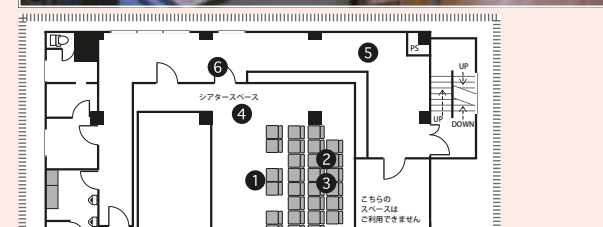

100坪建つマンション

病院

オフィス

教室

店舗

法定・養老

廃墟・洞窟

100坪建つマンション

病院

オフィス

教室

店舗

法定・養老

廃墟・洞窟

1FにATMを設置、病院、シアター、会議室、屋上など多彩なスタジオ

明大前スタジオ

〒156-0043 東京都世田谷区松原 1-51-1

URL <http://www.planear.co.jp/index.php/studio/meidai.html>

アクセス 京王線「明大前駅」より徒歩7分

駐車場 完備 2～5台まで / 電気容量 各フロア10K

OPEN 24時間撮影可能

詳細はご予約時にお問い合わせください。

PRICE (税抜価格)

	基本料金 (5h)	延長料金 (1h)	グロス料金 (12h)
17フロア B料金	¥40,000～70,000	¥10,000～14,000	¥100,000～140,000
27フロア A・B共通	¥80,000	¥16,000	¥160,000
37フロア A・B共通	¥100,000	¥20,000	¥200,000
全スタジオ A・B共通	¥120,000	¥24,000	¥240,000

※グロスの適用時間は7:00～24:00の間の12hになります。
※B料金には様々な料金プランがあります。詳しくは料金表ページにて。

明大前スタジオ