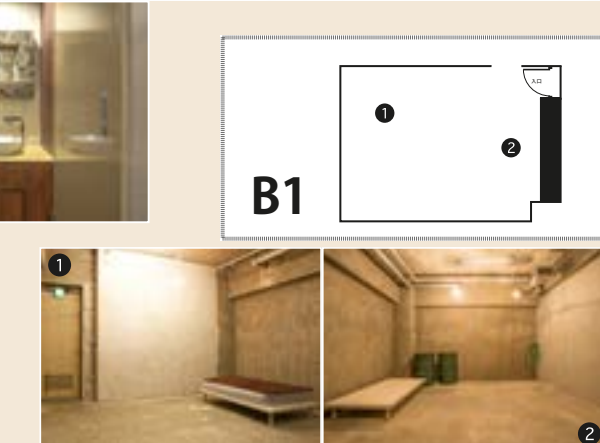

NEW!

GRAND OPEN 「カフェ」「シティーホテル」「オフィス」
シチュエーションが撮影可能なマルチスタジオ

東池袋スタジオ

〒170-0013 豊島区東池袋 5-7-2
CITY PRIME 池袋 B1・1F・2F・3F

URL <http://www.planear.co.jp/studio/higashi-ikebukuro.html>

アクセス 有楽町線「東池袋駅」4番出口徒歩7分
都電荒川線「東池袋4丁目駅」徒歩3分

駐車場 完備 1台まで / 電気容量 1F+B1 5K/2F 8K/3F 5K

OPEN 24時間撮影可能

詳細はご予約時にお問い合わせください。

PRICE (税抜価格)

	基本料金 (5h)	延長料金 (1h)	グロス料金 (12h)
A料金 27フロア	¥ 70,000	¥ 14,000	¥ 140,000
A料金 全館	¥ 80,000	¥ 16,000	¥ 160,000
B料金 27フロア	¥ 60,000	¥ 12,000	¥ 120,000
B料金 全館	¥ 70,000	¥ 14,000	¥ 140,000

	基本料金 (8h)	延長料金 (1h)
スチール撮影限定料金 27フロア	¥ 60,000	¥ 12,000
スチール撮影限定料金 全館	¥ 70,000	¥ 14,000

※1フロアでのご利用はできません。 ※地下フロアは別途10000円でご利用頂けます。
※グロスの適用時間は7:00~24:00の間の12hになります。
※24:00~翌朝7:00の間は深夜早朝料金帯となり、通常料金の50%増となります。

1F 2F 3F (1F)

病院

オフィス

教室

店舗

法定・警察

廃墟・洞窟

1F 2F 3F (1F)

病院

オフィス

教室

店舗

法定・警察

廃墟・洞窟