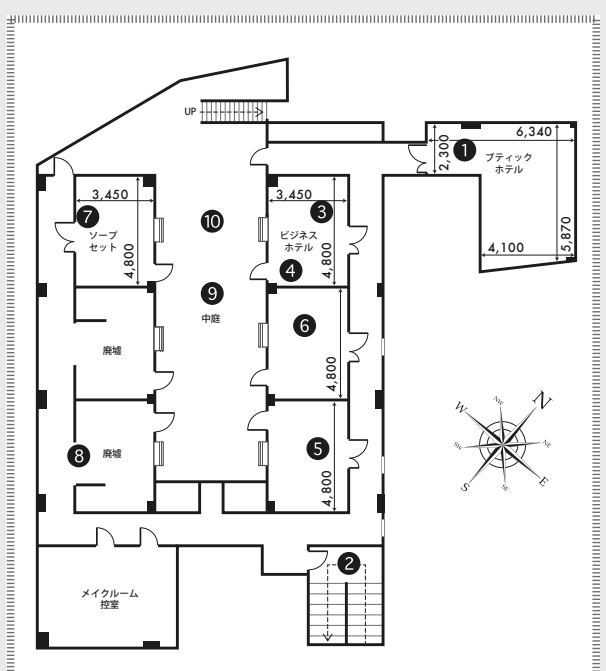

## —— B1F —— (ビジネスホテル、ブティックホテル、ソープセット、 全長18mの廊下、外光の入る廃墟、中庭)

笹塚Aスタジオ

100坪以上のスタジオ  
 病院  
 オフィス  
 教室  
 店舗  
 法廷・警察  
 廃墟・洞窟

100坪以上のスタジオ  
 病院  
 オフィス  
 教室  
 店舗  
 法廷・警察  
 廃墟・洞窟

高さ3m40 x 横幅6m40の白ホリと7つのシチュエーション