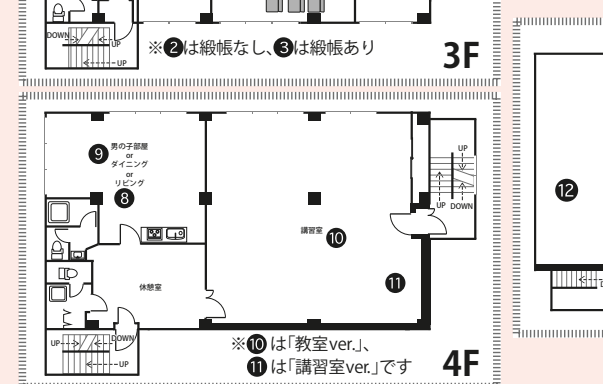

100坪建つマンション

病院

オフィス

教室

店舗

法定・養老

廃墟・洞窟

100坪建つマンション

病院

オフィス

教室

店舗

法定・養老

廃墟・洞窟

1FにATMを設置、病院、シアター、会議室、屋上など多彩なスタジオ

明大前スタジオ

〒156-0043 東京都世田谷区松原 1-51-1

URL <http://www.planear.co.jp/index.php/studio/meidai.html>

アクセス 京王線「明大前駅」より徒歩7分

駐車場 完備 2～5台まで / 電気容量 各フロア10K

OPEN 24時間撮影可能

詳細はご予約時にお問い合わせください。

PRICE (税抜価格)

	基本料金 (5h)	延長料金 (1h)	グロス料金 (12h)
17フロア B料金	¥40,000～70,000	¥10,000～14,000	¥100,000～140,000
27フロア A・B共通	¥80,000	¥16,000	¥160,000
37フロア A・B共通	¥100,000	¥20,000	¥200,000
全スタジオ A・B共通	¥120,000	¥24,000	¥240,000

※グロスの適用時間は7:00～24:00の間の12hになります。
※B料金には様々な料金プランがあります。詳しくは料金表ページにて。

明大前スタジオ