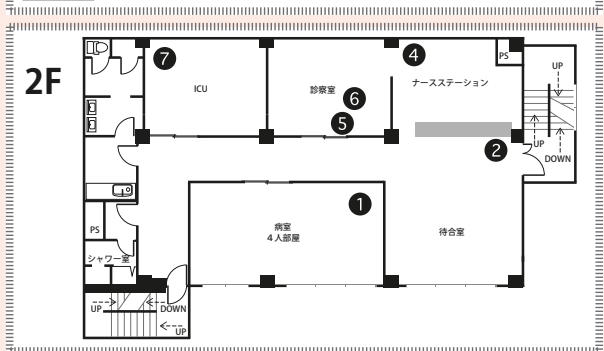

100坪建つマンション

病院

オフィス

教室

店舗

法定・養老

廃墟・洞窟

100坪建つマンション

病院

オフィス

教室

店舗

法定・養老

廃墟・洞窟

1FにATMを設置、病院、シアター、会議室、屋上など多彩なスタジオ

明大前スタジオ

〒156-0043 東京都世田谷区松原 1-51-1

URL <http://www.planear.co.jp/index.php/studio/meidai.html>

アクセス 京王線「明大前駅」より徒歩7分

駐車場 完備 2～5台まで / 電気容量 各フロア10K

OPEN 24時間撮影可能

詳細はご予約時にお問い合わせください。

PRICE (税抜価格)

	基本料金 (5h)	延長料金 (1h)	グロス料金 (12h)
17フロア B料金	¥40,000～70,000	¥10,000～14,000	¥100,000～140,000
27フロア A・B共通	¥80,000	¥16,000	¥160,000
37フロア A・B共通	¥100,000	¥20,000	¥200,000
全スタジオ A・B共通	¥120,000	¥24,000	¥240,000

※グロスの適用時間は7:00～24:00の間の12hになります。
※B料金には様々な料金プランがあります。詳しくは料金表ページにて。

明大前スタジオ