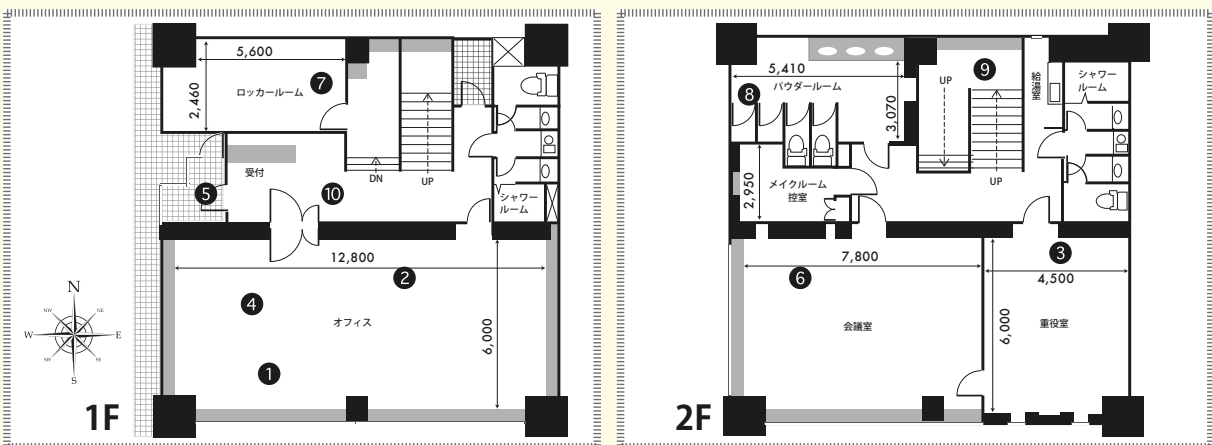

エントランス、重役室、会議室、給湯室を備えたオフィススタジオ

井荻オフィススタジオ

詳細はご予約時にお問い合わせください。

〒167-0021 東京都杉並区井草 3-22-7 1F・2F

PRICE (税抜価格)

	基本料金 (5h)	延長料金 (1h)	グロス料金 (12h)
A料金	¥ 70,000	¥ 15,000	¥ 130,000
B料金	¥ 60,000	¥ 12,000	¥ 120,000

※グロスの適用時間は7:00～24:00の間の12hになります。
※「井荻教室スタジオ」とのお得なセット料金もあります。
詳しくは料金表ページにて。

URL <http://www.planear.co.jp/index.php/studio/iogi_office.html>

アクセス 西武新宿線「井荻駅」北口より徒歩5分

駐車場 完備 4台まで / 電気容量 10K

OPEN 24時間撮影可能

CLASSROOM

STUDIO Line up

教室・学校スタジオのラインナップ

富津竹岡スタジオ

井荻教室スタジオ

他カテゴリーに掲載した教室・学校スタジオ

木更津スタジオ

笹塚Bスタジオ

初台玉井病院スタジオ

みずほ台井上病院スタジオ

明大前スタジオ