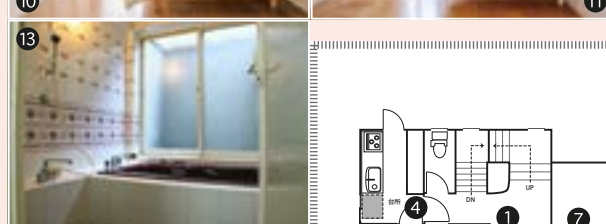

## PRICE (税抜価格)

	基本料金 (5h)	延長料金 (1h)	グロス料金 (12h)
A料金	¥ 70,000	¥ 14,000	¥ 140,000
B料金	¥ 50,000	¥ 10,000	¥ 100,000

※グロスの適用時間は8:00 ~ 23:00の間の12hになります。

暖炉のあるリビングダイニングが印象的な5LDK洋風一戸建てST