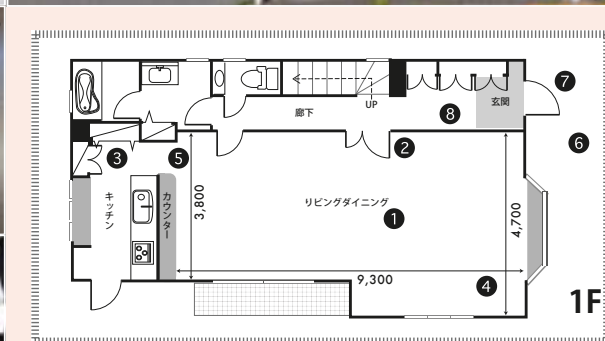

開放的なLDK、新たに2F男の子部屋が出来た家庭空間スタジオ

豪徳寺スタジオ

〒 156-0044 東京都世田谷区赤堤 1-19-20

URL <http://www.planear.co.jp/index.php/studio/goutokuji.html>

アクセス 小田急線「豪徳寺駅」より徒歩 5分

駐車場 完備 3台まで / 電気容量 10K

OPEN 8:00 ~ 21:00

24時間不可 セネ要相談 無線LANあり 有線LANなし 外観撮影可
詳細はご予約時にお問い合わせください。

PRICE (税抜価格)

	基本料金 (5h)	延長料金 (1h)	グロス料金 (12h)
A料金	¥ 70,000	¥ 14,000	¥ 140,000
B料金	¥ 60,000	¥ 12,000	¥ 120,000

※グロスの適用時間は8:00 ~ 21:00の間の12hになります。