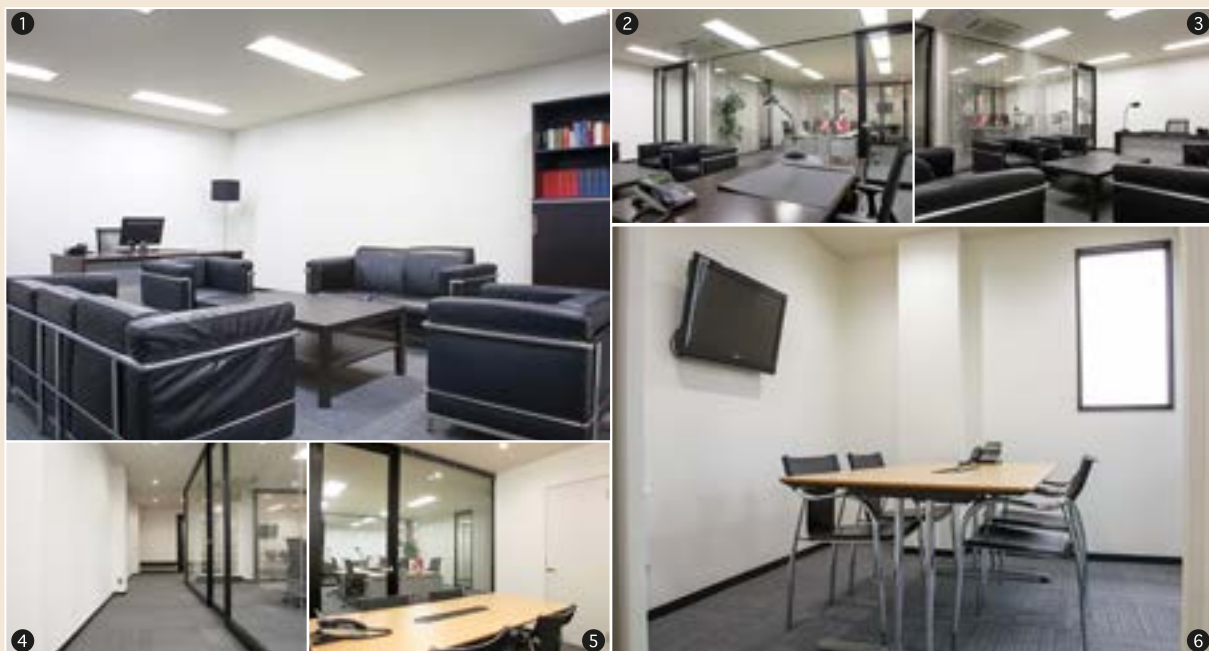

NEW!

天井高2.8m! スチールマンが常駐の本格スチールスタジオがオープン!

北新宿スタジオ

〒169-0072 東京都新宿区北新宿 3-14-8 1F/2F/3F

URL <http://www.planear.co.jp/studio/kita-shinjuku.html>

アクセス JR総武線「大久保駅」北口より徒歩7分、
関東バス「大久保駅」停留所より徒歩4分

駐車場 完備 2台まで / 電気容量 15K

OPEN 24時間撮影可能 (7:30~9:00 スクールゾーン規制あり)

詳細はご予約時にお問い合わせください。

	基本料金 (5h)	延長料金 (1h)	グロス料金 (12h)
2フロア A料金	¥ 80,000	¥ 14,000	¥ 150,000
2フロア B料金	¥ 60,000	¥ 12,000	¥ 120,000

※グロスの適用時間は6:00~24:00の間の12hになります。
※誠に申し訳ありませんが、平日の7:30-9:00の間はスタジオ前道路がスクールゾーン規制の為、搬入または搬出は致しかねます。
※スタジオ前道路は道路通行車両の制限にて、マイクロバス、4t以上のトラック、2tロングトラック、2tワイドトラック、2tワイドロングトラックの進入・通り抜けは致しかねます。
※24:00~翌朝6:00の間は深夜早朝料金帯となり、通常料金の50%増となります。
※基本撮影可能フロアは2フロアからになります。全フロア別途30,000円にてご利用頂けます。

1可建1マン1マン

病院

オフィス

教室

店舗

法定・警察

産産・児童

1可建1マン1マン

病院

オフィス

教室

店舗

法定・警察

産産・児童