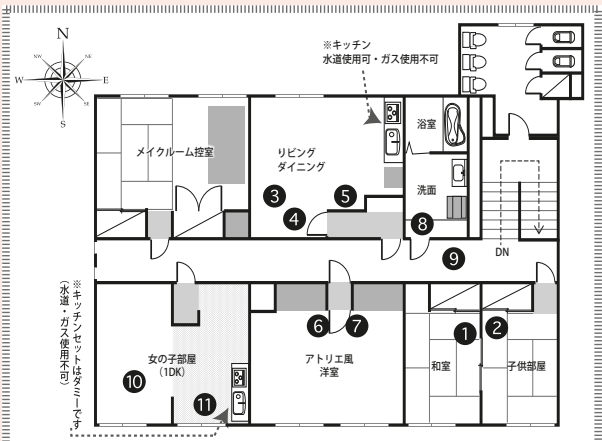

## PRICE (税抜価格)

	基本料金 (5h)	延長料金 (1h)	グロス料金 (12h)
A料金	¥70,000	¥15,000	¥140,000
B料金	¥50,000	¥10,000	¥100,000

※グロスの適用時間は7:00～23:00の間の12hになります。  
※「西池袋A・Mスタジオ」はお得なセット料金がございます。  
詳しくは料金表ページにて。

カップル向けとシングル向けの2世帯が撮れるマンションST