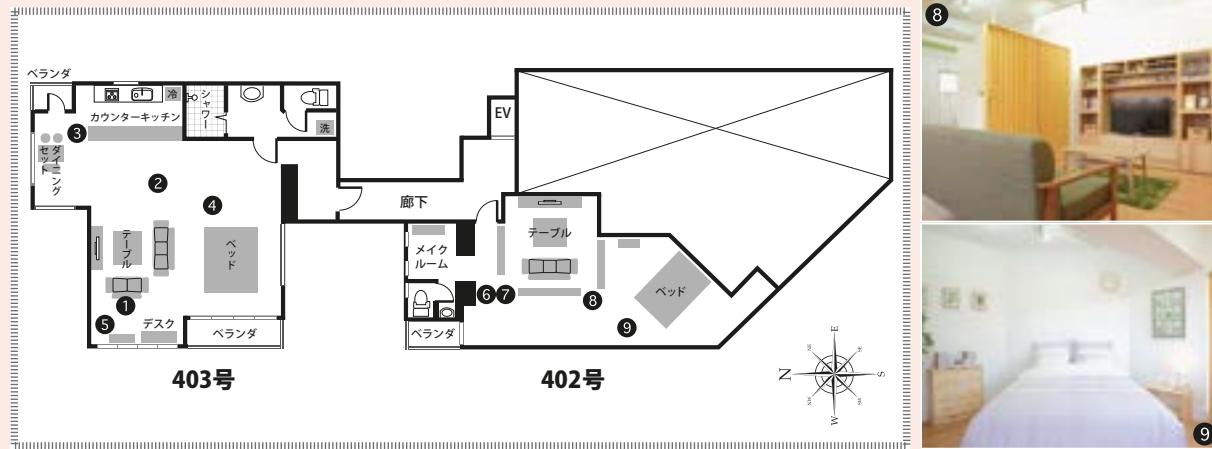

## PRICE (税抜価格)

	基本料金 (5h)	延長料金 (1h)	グロス料金 (12h)
A料金	¥100,000	¥16,000	¥180,000
B料金	¥40,000	¥8,000	¥80,000

※A料金で撮影されるお客様は「井荻マンション3Fスタジオ」もご利用いただけます。  
※グロスの適用時間は7:00~24:00の間の12hになります。  
※24:00~翌朝7:00の間は深夜早朝料金帯となり、通常料金の50%増となります。  
※「井荻マンション3F」、「井荻マルチスタジオ」とのお得なセット料金もございます。詳しくは料金表ページにて。