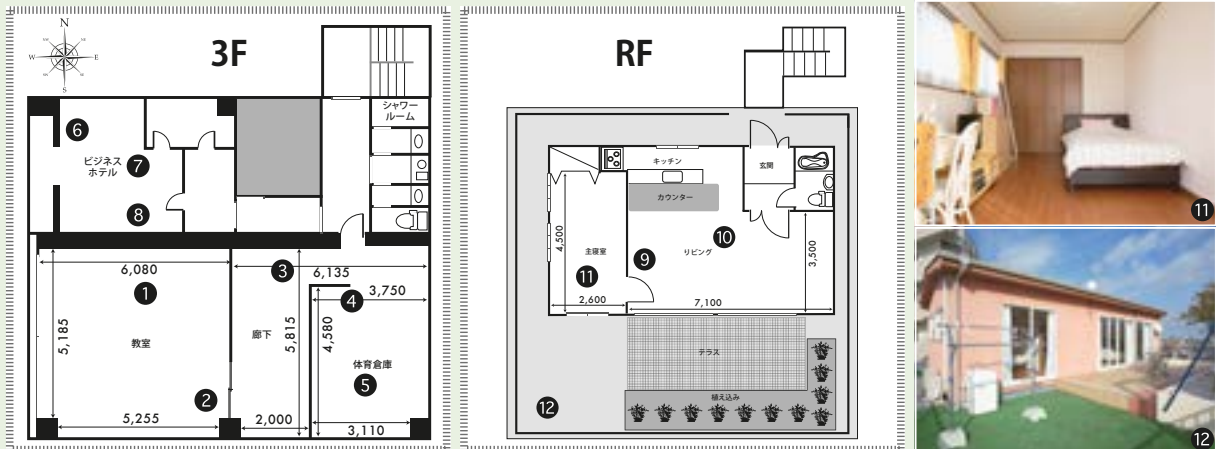

ビジネスホテル新設、教室、体育倉庫、テラス付き1LDKと多様なシーンが撮影可能

井荻教室スタジオ

詳細はご予約時にお問い合わせください。

〒167-0021 東京都杉並区井草 3-22-7 3F・RF

PRICE (税抜価格)

	基本料金 (5h)	延長料金 (1h)	グロス料金 (12h)
A料金	¥70,000	¥15,000	¥130,000
B料金	¥60,000	¥12,000	¥120,000

※グロスの適用時間は7:00~24:00の間の12hになります。
※24:00~翌朝7:00の間は深夜早期料金帯となり、通常料金の50%増となります。
※「井荻オフィススタジオ」とのお得なセット料金もございます。
詳しくは料金表ページにて。

URL <http://www.planear.co.jp/index.php/studio/iogi_class.html>

アクセス 西武新宿線「井荻駅」北口より徒歩5分

駐車場 完備 3台まで / 電気容量 3F 10K、RF 5K

OPEN 24時間撮影可能

STORE STUDIO Line up

店舗スタジオのラインナップ

井荻レストランスタジオ

上板橋スタジオ

環七マルチスタジオ

西池袋Bスタジオ

早稲田スタジオ

他カテゴリーに掲載した店舗スタジオ

井荻教室スタジオ / 井荻マルチスタジオ / 要町スタジオ
木更津スタジオ / 中野弥生町スタジオ / 東池袋スタジオ
明大前スタジオ