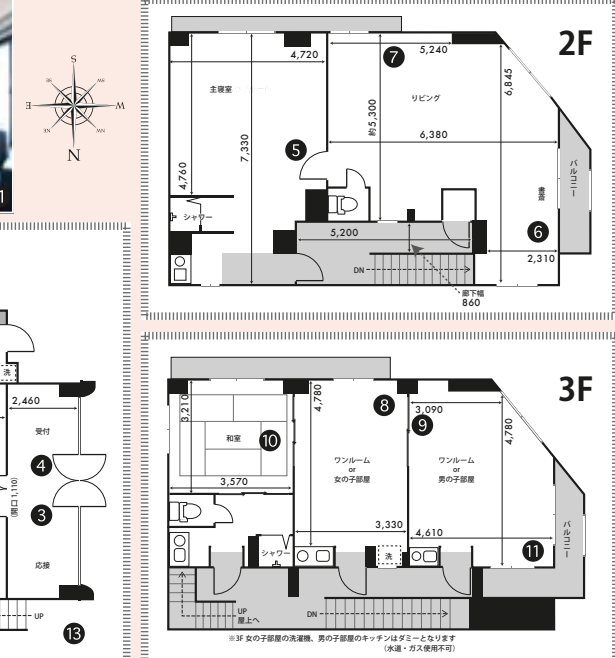

PRICE (税抜価格) ※お好きな組み合わせでご利用ください。1フロアのみのご利用はできません。

	基本料金 (5h)	延長料金 (1h)	グロス料金 (12h)
2707	¥ 80,000	¥ 15,000	¥ 155,000
	A料金	¥ 60,000	¥ 14,000
	B料金	¥ 20,000	¥ 130,000
3707	¥ 100,000	¥ 20,000	¥ 200,000
	A料金	¥ 80,000	¥ 15,000
	B料金	¥ 20,000	¥ 155,000

※グロスの適用時間は7:00~24:00の間の12hになります。
※24:00~翌朝7:00の間は深夜早朝料金帯となり、通常料金の50%増となります。
※屋上はオプションとなり、プラス10,000円でご利用いただけます。