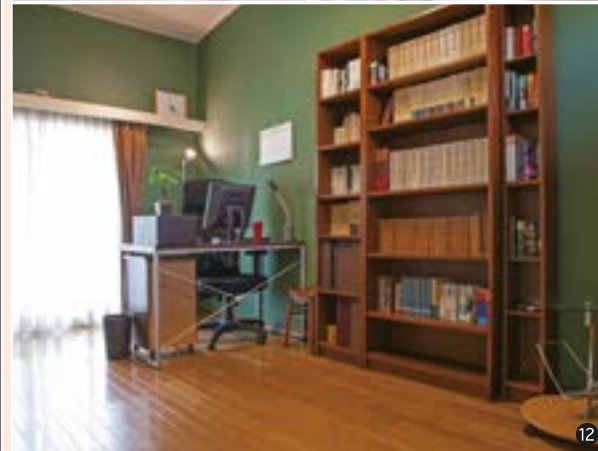

3Fに男の子部屋完成、自然光溢れる8SLDK高級一戸建てスタジオ

赤堤スタジオ

〒156-0044 東京都世田谷区赤堤 4-11-15

URL <http://www.planear.co.jp/index.php/studio/akazutsumi.html>

アクセス 東急世田谷線「松原駅」より徒歩3分、京王線「下高井戸駅」より徒歩8分、小田急線「豪徳寺駅」より徒歩15分

駐車場 完備 2台 + 別荘 1台まで / 電気容量 15K

OPEN 24時間撮影可能

詳細はご予約時にお問い合わせください。

PRICE (税抜価格)

	基本料金 (5h)	延長料金 (1h)	グロス料金 (12h)
A料金	¥ 70,000	¥ 16,000	¥ 150,000
B料金	¥ 60,000	¥ 14,000	¥ 130,000

※グロスの適用は7:00～24:00の間の12時間になります。

※24:00～翌朝7:00の間は深夜早朝料金帯となり、通常料金の50%増となります。