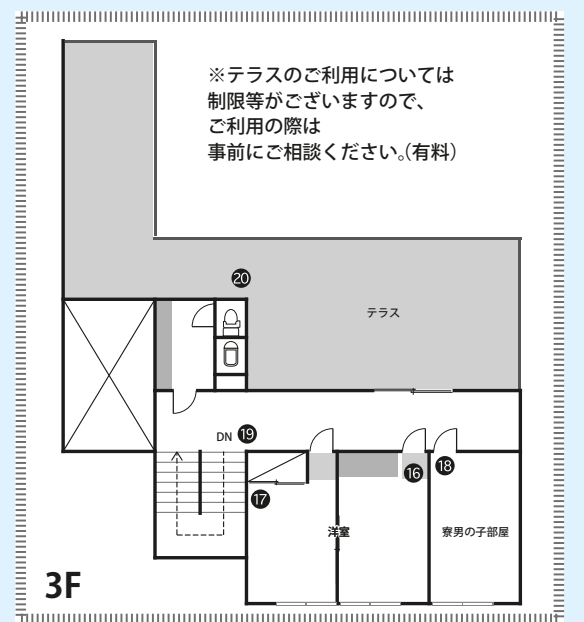

## PRICE (税抜価格)

	基本料金 (5h)	延長料金 (1h)	グロス料金 (12h)
A料金	¥70,000	¥13,000	¥130,000
B料金	¥60,000	¥10,000	¥110,000

※グロスの適用時間は7:00～23:00の間の12hになります。  
※「西池袋A・B・Mスタジオ」はお得なセット料金があります。詳しくは料金表ページにて。

レストランとBarがある飲食店舗スタジオに寝室を新設しました