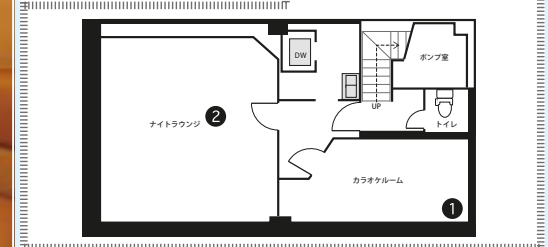

BF (カラオケルーム・ナイトラウンジ)

1F 居酒屋

病院

オフィス

教室

店舗

法廷・審議

店舗・洞窟

1F 居酒屋

病院

オフィス

教室

店舗

法廷・審議

店舗・洞窟