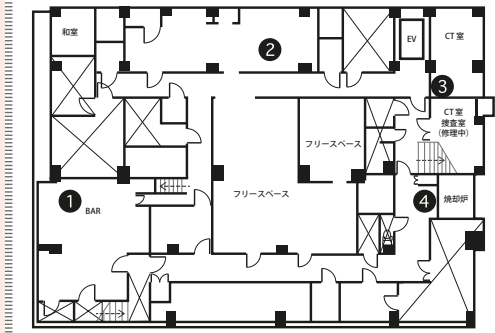

——オプション(4F・オフィスなど)——

——オプション(地下・BARなど)——