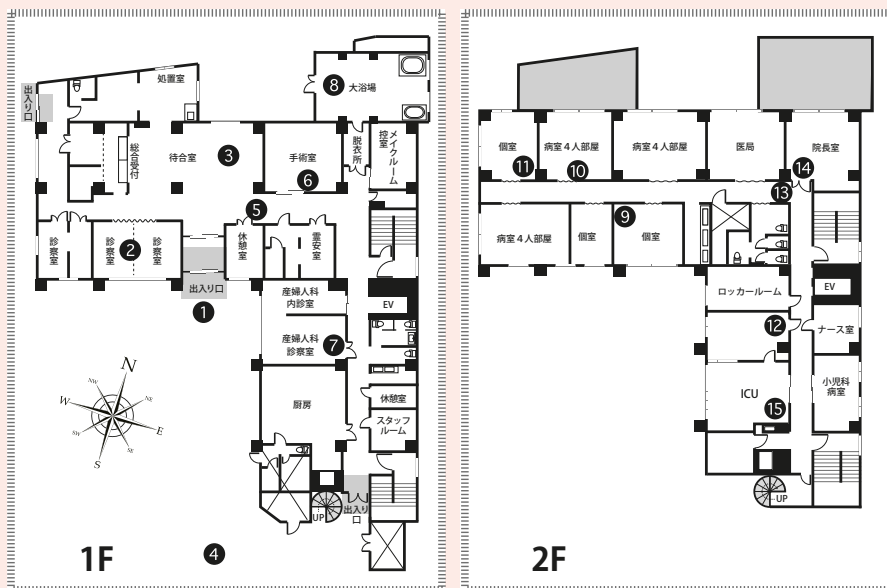

——基本撮影可能フロア (1F・2F) ——