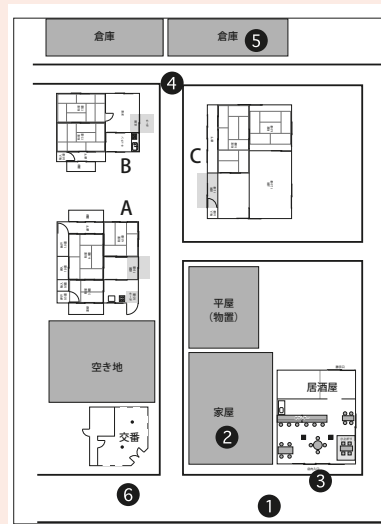

—— 多目的ホール ——