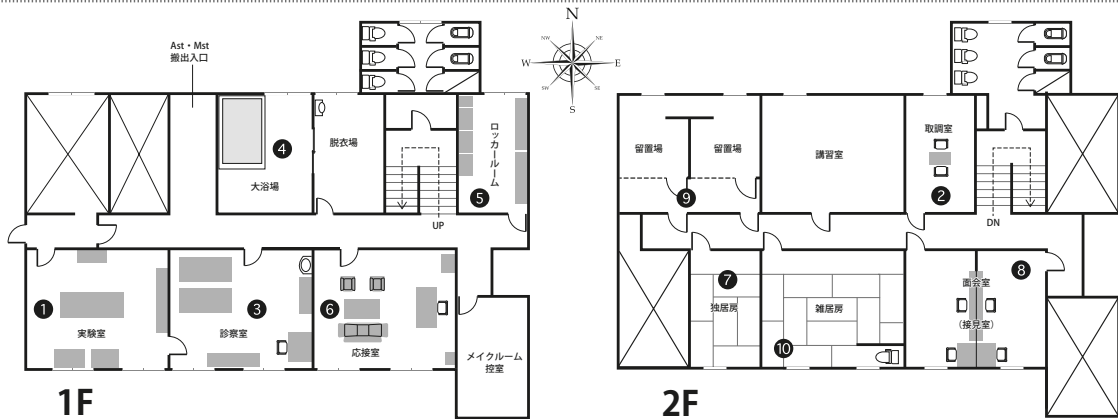

## PRICE (税抜価格)

	基本料金 (5h)	延長料金 (1h)	グロス料金 (12h)
A料金	¥80,000	¥16,000	¥160,000
B料金	¥60,000	¥14,000	¥130,000

※グロスの適用時間は7:00～23:00の間の12hになります。  
※「西池袋A・B・Mスタジオ」にはお得なセット料金がございます。  
詳しくは料金表ページにて。

※ダミーのシンク、トイレは独居の備品と兼用です。