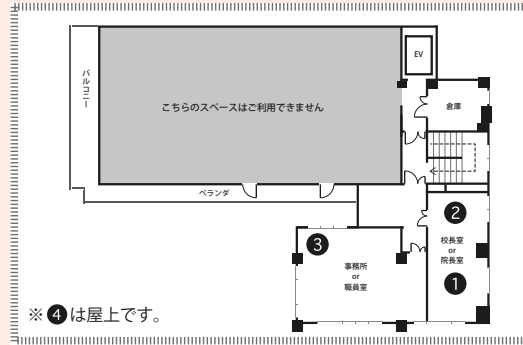

——オプション(4F・オフィスなど)——

——オプション(地下・BARなど)——