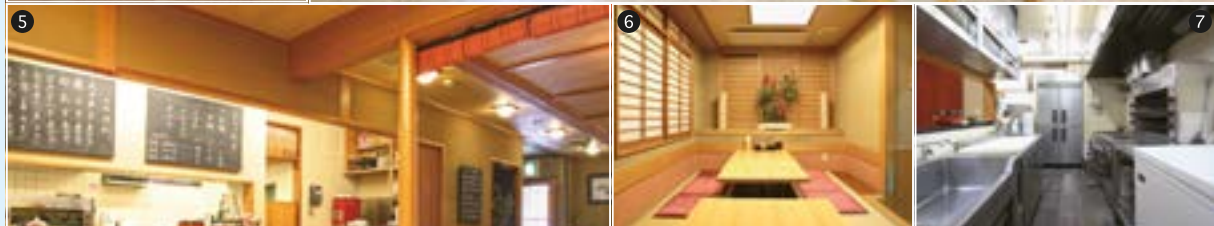

## PRICE (税抜価格)

	基本料金 (5h)	延長料金 (1h)	グロス料金 (12h)
1F・2F・3F (B1を除く)	A料金 ¥80,000 B料金 ¥60,000	¥15,000 ¥12,000	¥150,000 ¥120,000
全館	A料金 ¥90,000 B料金 ¥70,000	¥17,000 ¥15,000	¥170,000 ¥140,000

※グロスの適用時間は7:00～24:00の間の12hになります。  
※調理用白衣、作務衣の衣装がございます。ご希望のサイズ、枚数に限りがございますので事前にお問い合わせください。