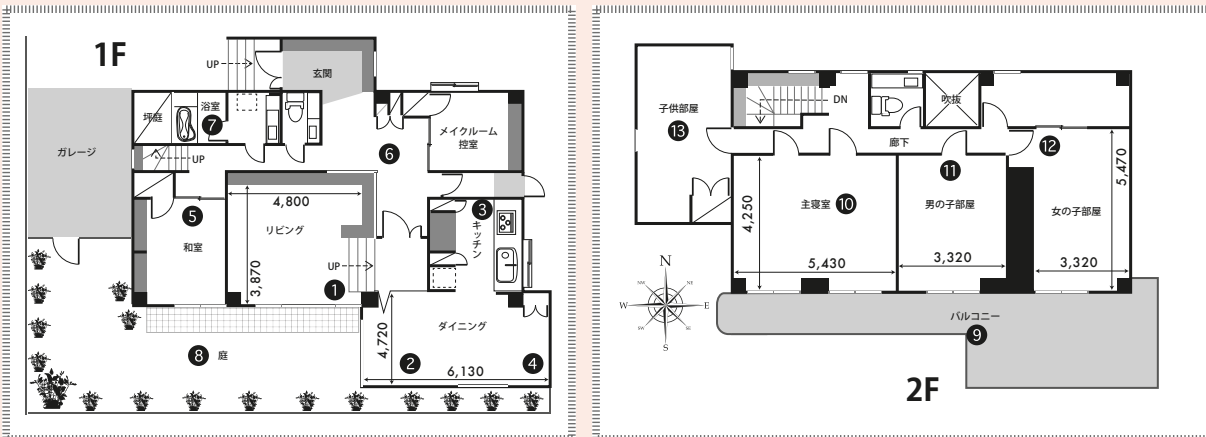

2F全部屋を模様替え、1Fは開放感あるLDがあるハウスST

千川スタジオ

〒171-0041 東京都豊島区要町 3-31-11

URL <http://www.planear.co.jp/index.php/studio/senkawa_1.html>

アクセス 有楽町線・副都心線「千川駅」4番出口より徒歩3分

駐車場 完備 3台まで / 電気容量 15K

OPEN 8:00 ~ 23:00

24h 24時間不可
セネ使用不可
無線LANあり
有線LANなし
無線Wi-Fi
有線LANあり
外観撮影不可

PRICE (税抜価格)

	基本料金 (5h)	延長料金 (1h)	グロス料金 (12h)
A料金	¥70,000	¥12,000	¥130,000
B料金	¥60,000	¥10,000	¥110,000

※グロスの適用時間は8:00 ~ 23:00の間の12hになります。