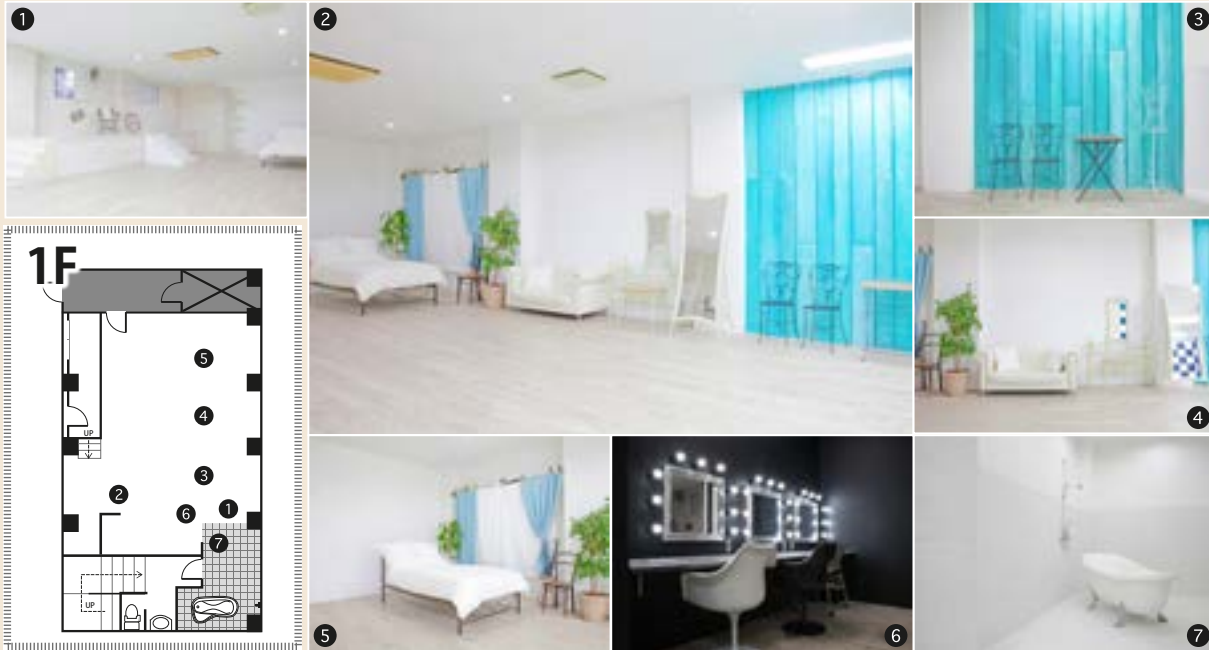

# 北新宿スタジオ

〒169-0072 東京都新宿区北新宿 3-14-8 1F/2F/3F

URL <http://www.planear.co.jp/studio/kita-shinjuku.html>

アクセス JR総武線「大久保駅」北口より徒歩7分、  
関東バス「大久保駅」停留所より徒歩4分

駐車場 完備 2台まで / 電気容量 15K

OPEN 24時間撮影可能 (7:30~9:00 スクールゾーン規制あり)

詳細はご予約時にお問い合わせください。

	基本料金 (5h)	延長料金 (1h)	グロス料金 (12h)
2フロア A料金	¥ 80,000	¥ 14,000	¥ 150,000
2フロア B料金	¥ 60,000	¥ 12,000	¥ 120,000

※グロスの適用時間は6:00~24:00の間の12hになります。  
 ※誠に申し訳ありませんが、平日の7:30-9:00の間はスタジオ前道路がスクールゾーン規制の為、搬入または搬出は致しかねます。  
 ※スタジオ前道路は道路通行車両の制限にて、マイクロバス、4t以上のトラック、2tロングトラック、2tワイドトラック、2tワイドロングトラックの進入・通り抜けは致しかねます。  
 ※24:00~翌朝6:00の間は深夜早朝料金帯となり、通常料金の50%増となります。  
 ※基本撮影可能フロアは2フロアからになります。全フロア別途30,000円にてご利用頂けます。