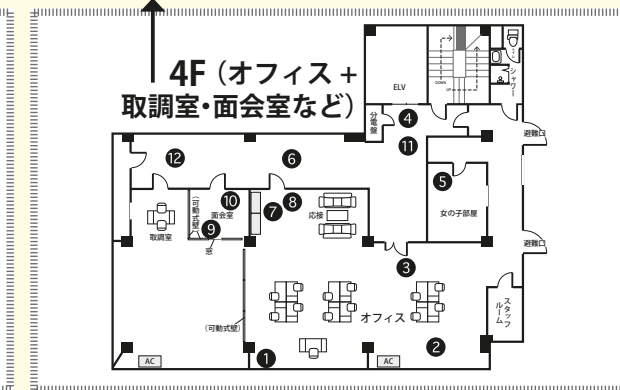

## PRICE (税抜価格)

	基本料金 (5h)	延長料金 (1h)	グロス料金 (12h)
1フロア A料金	¥ 80,000	¥ 16,000	¥ 160,000
1フロア B料金	¥ 60,000	¥ 12,000	¥ 120,000
2フロア A料金	¥ 100,000	¥ 20,000	¥ 200,000
2フロア B料金	¥ 80,000	¥ 16,000	¥ 160,000

※グロスの適用時間は7:00～24:00の間の12hになります。  
※24:00～翌朝7:00の間は深夜早朝料金帯となり、通常料金の50%増となります。