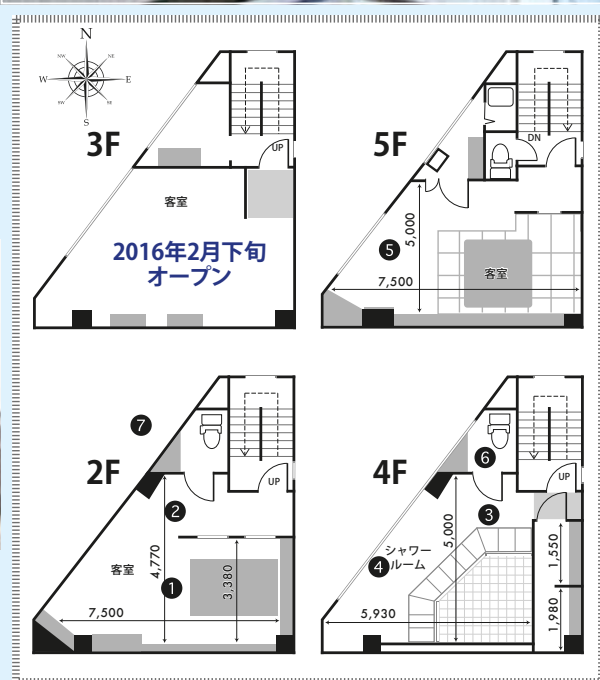

## COURT/POLICE

STUDIO Line up

法廷・警察スタジオのラインナップ

西池袋Aスタジオ

哲学堂ロケーションセット

他カテゴリーに掲載した  
法廷・警察スタジオ

市ヶ谷ロケーションセット

木更津スタジオ