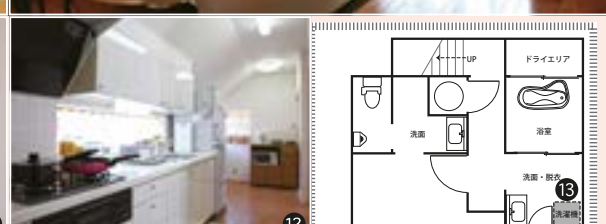

## PRICE (税抜価格)

	基本料金 (5h)	延長料金 (1h)	グロス料金 (12h)
A料金	¥ 70,000	¥ 14,000	¥ 140,000
B料金	¥ 50,000	¥ 10,000	¥ 100,000

※グロスの適用時間は8:00 ~ 23:00の間の12hになります。

暖炉のあるリビングダイニングが印象的な5LDK洋風一戸建てST