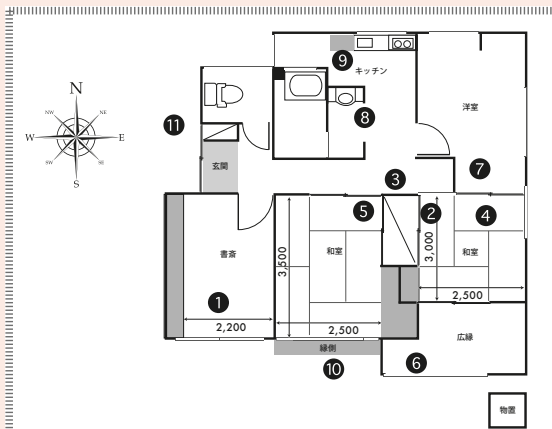

PRICE (税抜価格)

	基本料金 (5h)	延長料金 (1h)	グロス料金 (12h)
A料金	¥60,000	¥8,000	¥80,000
B料金	¥30,000	¥8,000	¥60,000

※グロスの適用時間は8:00 ~ 23:00の間の12hになります。
※「江古田1スタジオ」をB料金グロスで撮影される方に限り、
プラス30,000円で8:00 ~ 23:00までご利用頂けます。