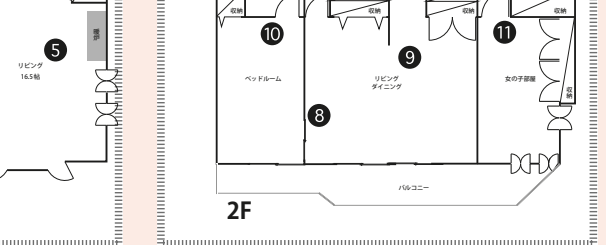

PRICE (税抜価格)

	基本料金 (5h)	延長料金 (1h)	グロス料金 (12h)
A料金	¥ 70,000	¥ 14,000	¥ 140,000
B料金	¥ 50,000	¥ 10,000	¥ 100,000

※グロスの適用時間は8:00 ~ 23:00の間の12hになります。