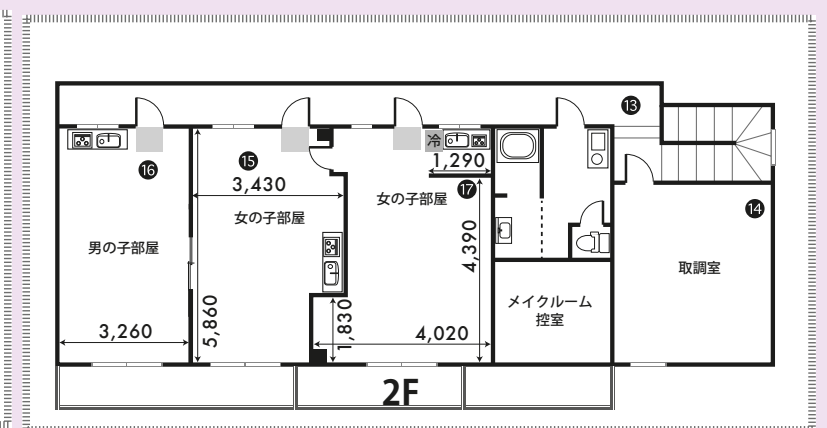

留置場を新設! 法廷・マンションなど再現VTR定番スタジオ

哲学堂ロケーションセット

詳細はご予約時にお問い合わせください。

〒165-0024 東京都中野区松ヶ丘 2-30-9

URL <http://www.planear.co.jp/index.php/studio/tetugakudo.html>

アクセス 西武新宿線「新井薬師前駅」より徒歩 10分

駐車場 完備 5～6台まで / 電気容量 15K

OPEN 8:00～23:00

PRICE (税抜価格)

		基本料金 (5h)	延長料金 (1h)	グロス料金 (12h)
1F&2F	A料金	¥ 110,000	¥ 20,000	¥ 210,000
	B料金	¥ 80,000	¥ 16,000	¥ 160,000
2F限定	B料金	¥ 50,000	¥ 10,000	¥ 80,000

※グロスの適用時間は 8:00～23:00 の間の12hになります。
※法服用料貸し出し、1着 1,000円でございます。3着まで貸し出し可能。