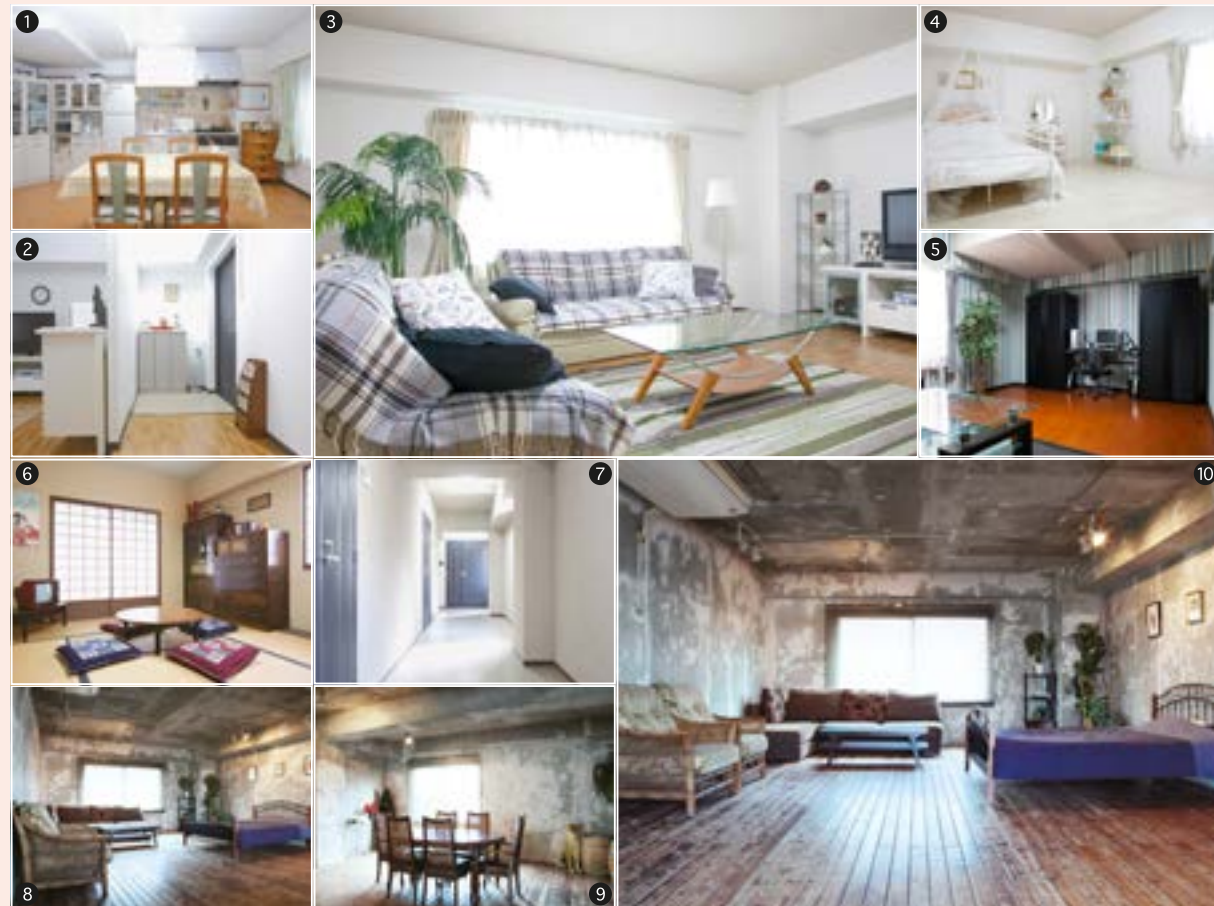

OPEN 24時間撮影可能

24時間OK セネ要相談 無線LANあり 有線LANあり 外観撮影可  
 詳細はご予約時にお問い合わせください。

	基本料金(5h)	延長料金(1h)	グロス料金(12h)
A料金	¥60,000	¥12,000	¥120,000
B料金	¥50,000	¥10,000	¥100,000

※グロスの適用時間は7:00～24:00の間の12hになります。  
 ※24:00～翌朝7:00の間は深夜早朝料金帯となり、通常料金の50%増となります。  
 ※「笹塚A・B・Cスタジオ」にはお得なセット料金がございます。詳しくは料金表ページにて。