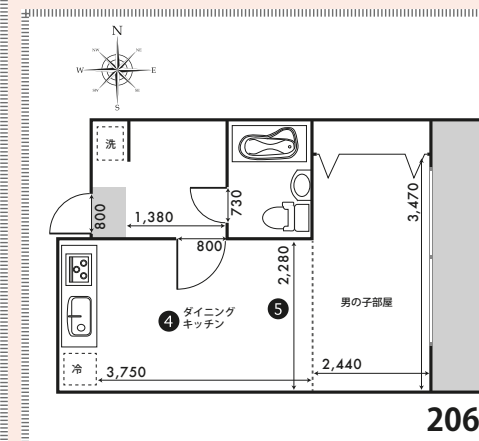

PRICE (税抜価格)

	基本料金 (5h)	延長料金 (1h)	グロス料金 (12h)
A料金	¥100,000	¥15,000	¥170,000
B料金	¥50,000	¥8,000	¥80,000

※グロスの適用時間は8:00～23:00の間の12hになります。
※「谷原病院スタジオ」をB料金で撮影される方に限り、プラス30,000円で8:00～23:00までご利用頂けます。
※A料金で撮影されるお客様は「谷原病院スタジオ」もご利用頂けます。