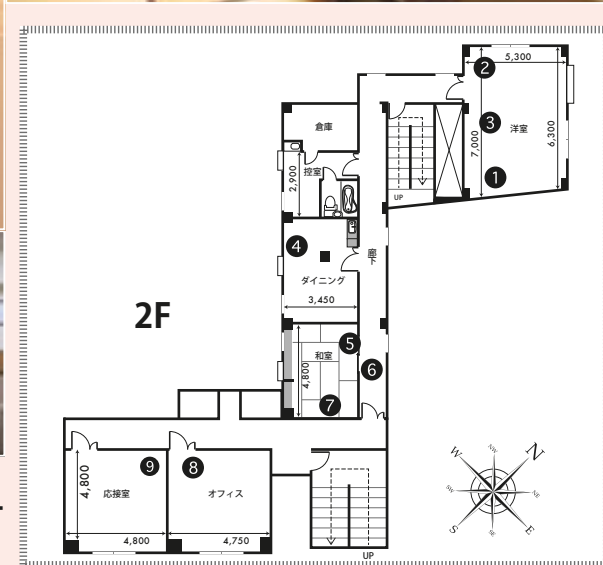

## PRICE (税抜価格)

	基本料金 (5h)	延長料金 (1h)	グロス料金 (12h)
A料金	¥ 70,000	¥ 15,000	¥ 140,000
B料金	¥ 60,000	¥ 12,000	¥ 120,000

※グロスの適用時間は7:00～24:00の間の12hになります。  
 ※24:00～翌朝7:00の間は深夜早朝料金帯となり、通常料金の50%増となります。  
 ※「笹塚A・B・Cスタジオ」にはお得なセット料金がございます。詳しくは料金表ページにて。