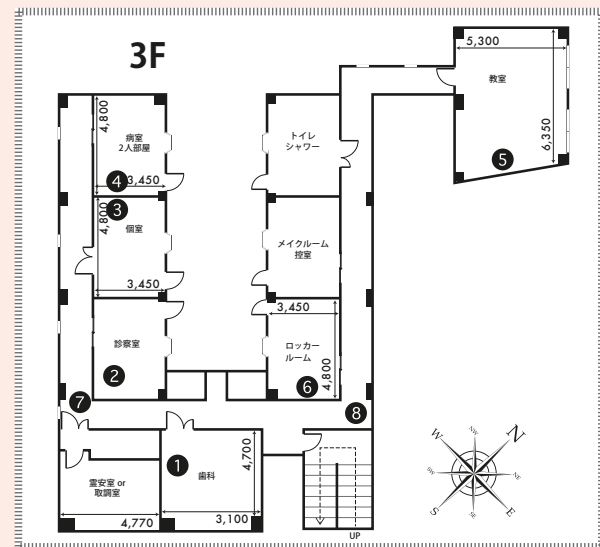

## PRICE (税抜価格)

	基本料金 (5h)	延長料金 (1h)	グロス料金 (12h)
A料金	¥ 70,000	¥ 15,000	¥ 140,000
B料金	¥ 60,000	¥ 12,000	¥ 120,000

※グロスの適用時間は7:00～24:00の間の12hになります。  
 ※24:00～翌朝7:00の間は深夜早朝料金帯となり、通常料金の50%増となります。  
 ※「笹塚A・B・Cスタジオ」にはお得なセット料金がございます。詳しくは料金表ページにて。