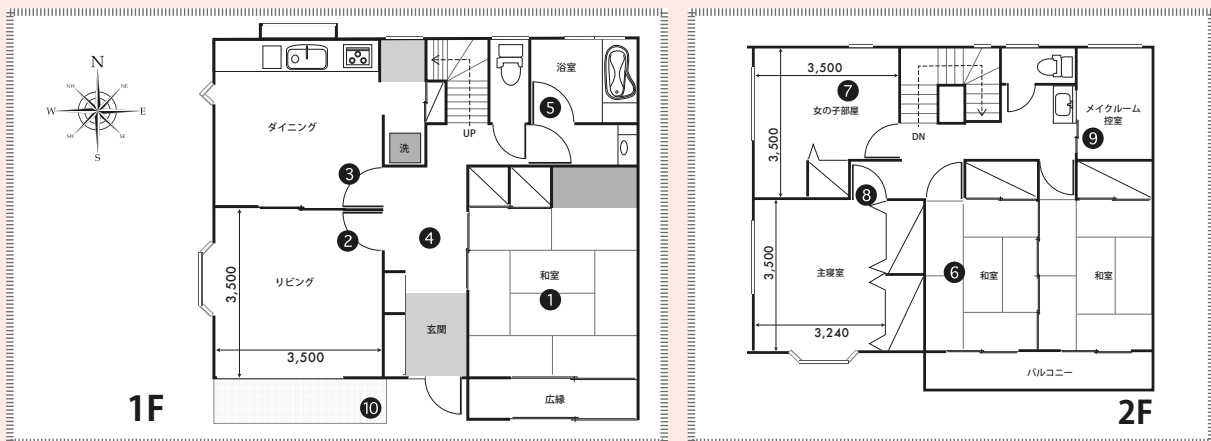

## PRICE (税抜価格)

	基本料金 (5h)	延長料金 (1h)	グロス料金 (12h)
A料金	¥ 70,000	¥ 14,000	¥ 140,000
B料金	¥ 50,000	¥ 10,000	¥ 100,000

※グロスの適用時間は8:00 ~ 21:00の間の12hになります。

シャンデリアが輝くりビング、ゆとりの居住空間スタジオ