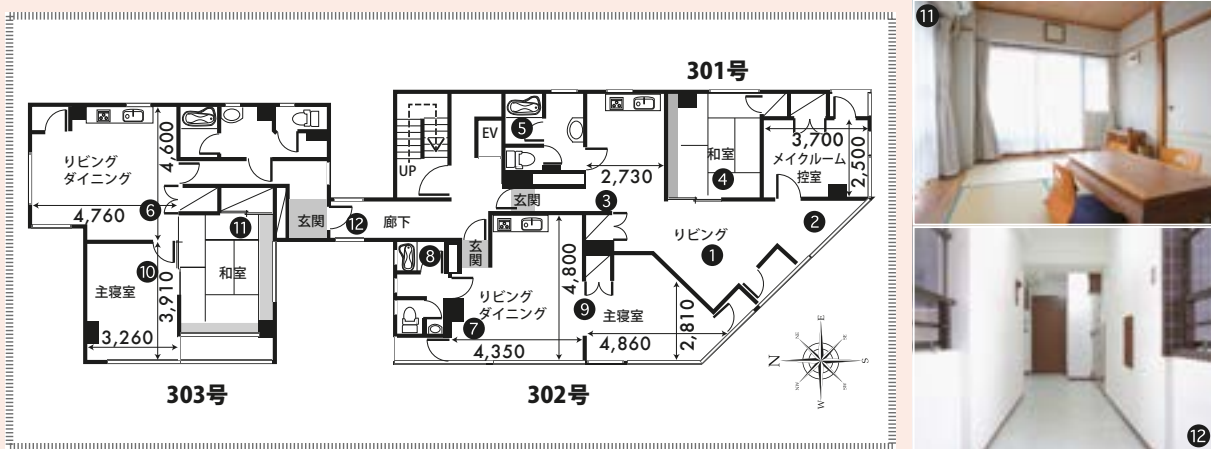

## PRICE (税抜価格)

	基本料金 (5h)	延長料金 (1h)	グロス料金 (12h)
A料金	¥100,000	¥16,000	¥180,000
B料金	¥60,000	¥12,000	¥120,000

※A料金で撮影されるお客様は「井荻マンション402・403スタジオ」もご利用いただけます。  
※グロスの適用時間は7:00~24:00の間の12hになります。  
※24:00~翌朝7:00の間は深夜早朝料金帯となり、通常料金の50%増となります。  
※「井荻マンション403スタジオ」と「井荻マルチスタジオ」とのお得なセット料金もございます。詳しくは料金表ページにて。