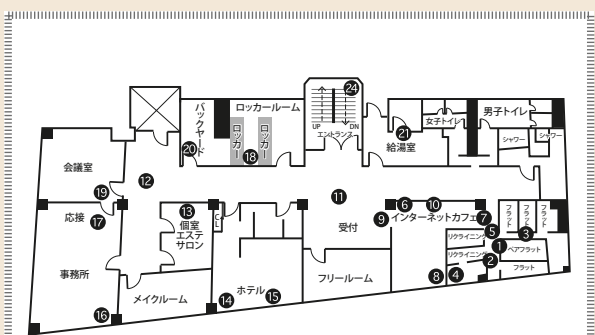

NEW!

インターネットカフェを中心とした様々なシーンをご用意!

中野弥生町スタジオ

〒164-0013 東京都中野区弥生町 5-2-6
サンシティ中野 2F

URL <http://www.planear.co.jp/studio/nakanoyayoi.html>

アクセス 東京メトロ丸の内線「中野富士見町駅」から徒歩10分

駐車場 完備 1台まで(幅1,850mm以内) / 電気容量 10K

OPEN 24時間撮影可能

24時間OK セネ要相談 無線LANあり 有線LANあり 外観撮影可

詳細はご予約時にお問い合わせください。

PRICE (税抜価格)

	基本料金 (5h)	延長料金 (1h)	グロス料金 (12h)
A料金	¥ 100,000	¥ 20,000	¥ 200,000
B料金	¥ 70,000	¥ 14,000	¥ 140,000

※グロスの適用時間は7:00~24:00の間の12hになります。
※24:00~翌7:00の間は深夜早朝料金帯となり、通常料金の50%増となります。

※②は1F入口、③は1Fエントランスです。