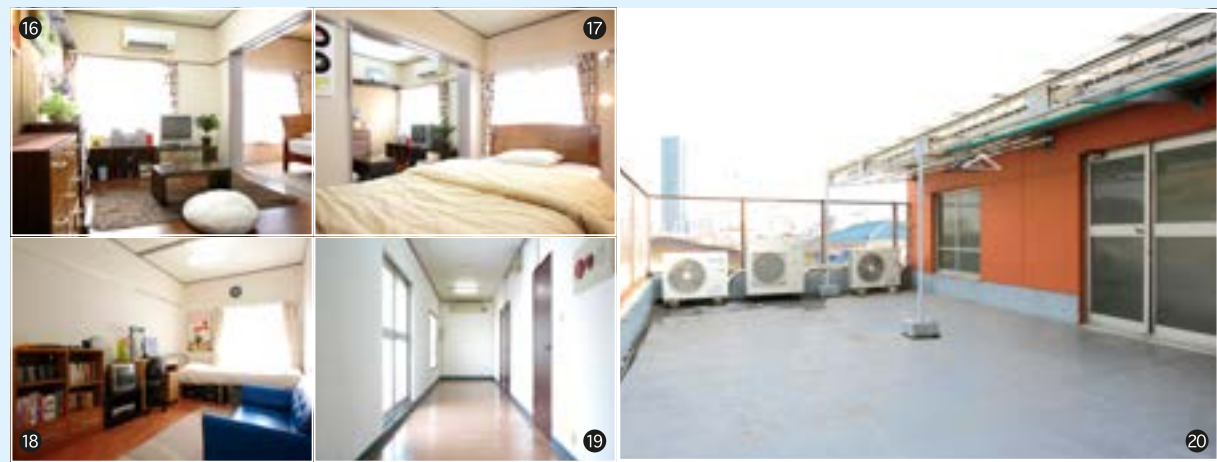

## PRICE (税抜価格)

	基本料金 (5h)	延長料金 (1h)	グロス料金 (12h)
A料金	¥70,000	¥13,000	¥130,000
B料金	¥60,000	¥10,000	¥110,000

※グロスの適用時間は7:00～23:00の間の12hになります。  
※「西池袋A・B・Mスタジオ」はお得なセット料金があります。詳しくは料金表ページにて。

レストランとBarがある飲食店舗スタジオに寝室を新設しました