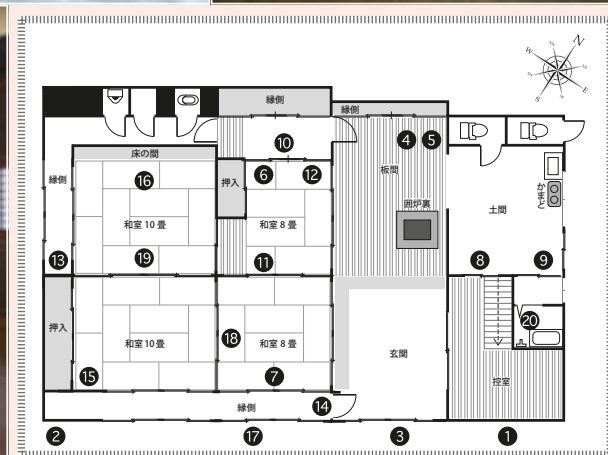

※クロスの適用時間は8:00～21:00の間の10hになります。  
※21:00～翌朝8:00の間は深夜早朝料金帯となり、通常料金の50%増となります。  
※総勢16名様以上でご利用の場合・・・A料金、総勢15名様以下でご利用の場合・・・B料金

縁側のある庭が美しい、昭和レトロな二階建て日本家屋スタジオ