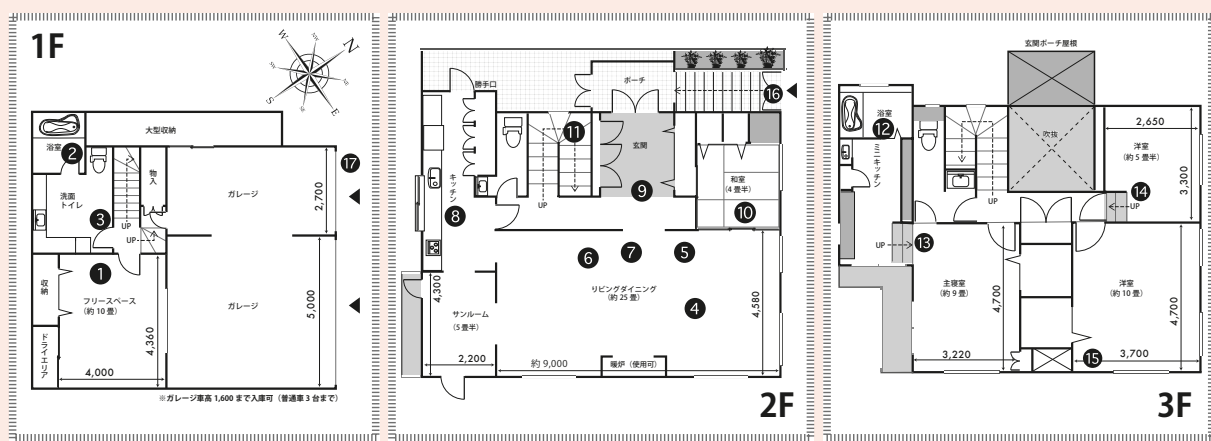

暖炉のあるリビングダイニングが印象的な5LDK洋風一戸建てST

駒沢スタジオ

〒152-0021 東京都目黒区東が丘 2-7-3

URL <http://www.planear.co.jp/index.php/studio/komazawa.html>

アクセス 田園都市線「駒沢大学駅」東口より徒歩6分

駐車場 完備 4台まで / 電気容量 30K

OPEN 8:00 ~ 23:00

詳細はご予約時にお問い合わせください。

PRICE (税抜価格)

	基本料金 (5h)	延長料金 (1h)	グロス料金 (12h)
A料金	¥70,000	¥14,000	¥140,000
B料金	¥60,000	¥12,000	¥120,000

※グロスの適用時間は8:00 ~ 23:00の間の12hになります。