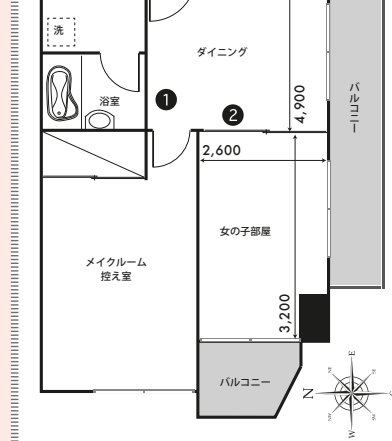

PRICE (税抜価格)

	基本料金 (5h)	延長料金 (1h)	グロス料金 (12h)
A料金	¥100,000	¥15,000	¥170,000
B料金	¥50,000	¥8,000	¥80,000

※グロスの適用時間は8:00～23:00の間の12hになります。
※「谷原病院スタジオ」をB料金で撮影される方に限り、プラス30,000円で8:00～23:00までご利用頂けます。
※A料金で撮影されるお客様は「谷原病院スタジオ」もご利用頂けます。