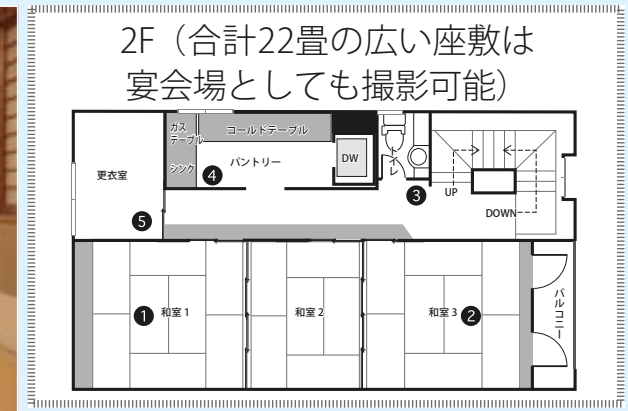

1F (厨房付きカウンター・小上がり・居酒屋テーブルなど設備充実)

2F (合計22畳の広い座敷は宴会場としても撮影可能)