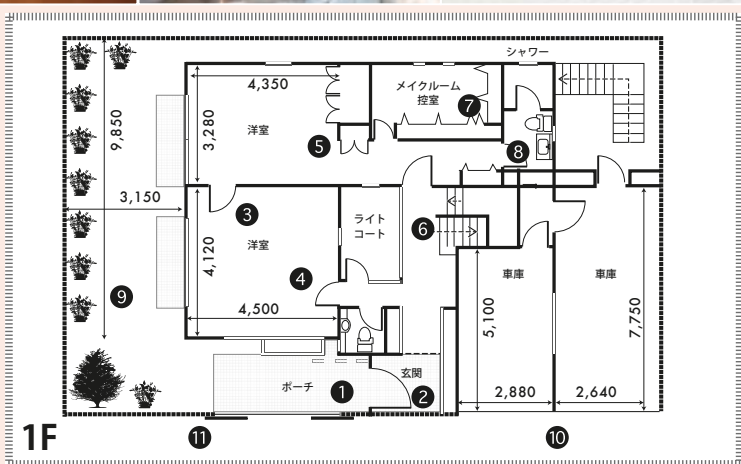

## PRICE (税抜価格)

	基本料金 (5h)	延長料金 (1h)	グロス料金 (12h)
A料金	¥ 70,000	¥ 16,000	¥ 150,000
B料金	¥ 60,000	¥ 14,000	¥ 130,000

※グロスの適用は7:00～24:00の間の12時間になります。

※24:00～翌朝7:00の間は深夜早朝料金帯となり、通常料金の50%増となります。

屋上から地下室まで撮影可能な5LDK大型ハウススタジオ