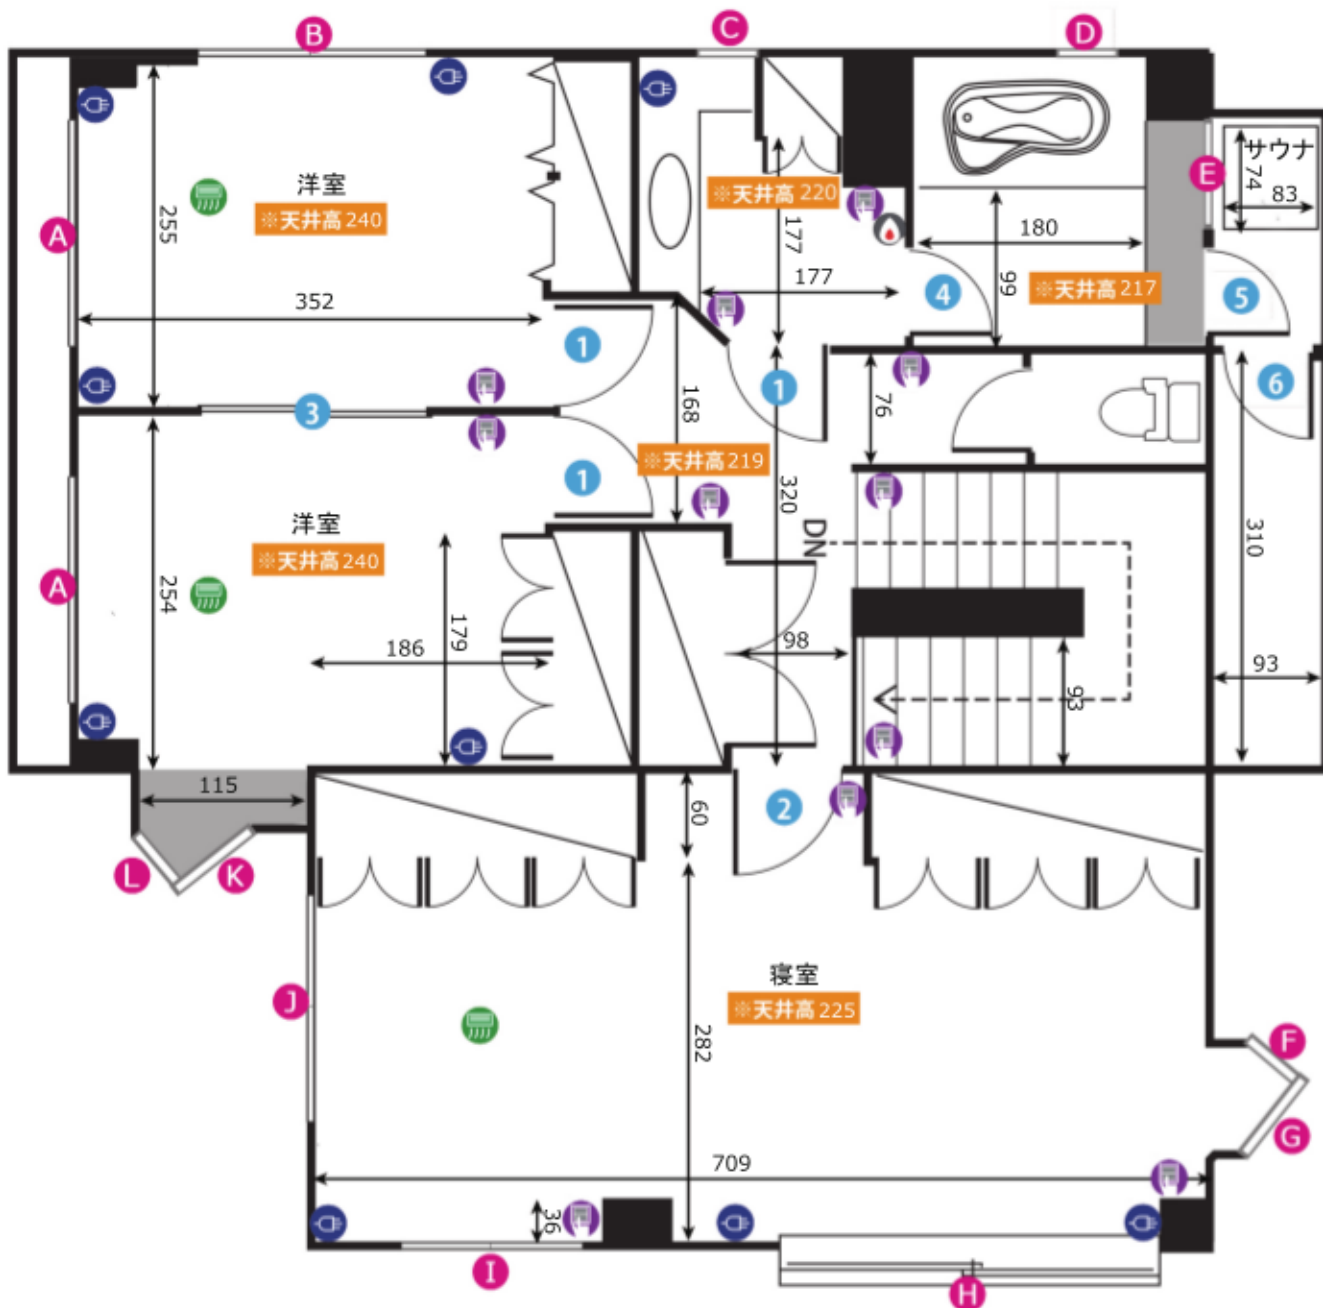

恵比寿スタジオ BF 1F

ADDRESS : 東京都渋谷区恵比寿南2-7-7

- 24h 24時間撮影可能
- 電気容量 15K
- ゼネレーター使用可
- Wi-Fiレンタル有り

窓枠サイズ (H x W)			
A	191×121	G	180×250
B	191×69	E	120×130
C	191×121	F	134×64

ドア間口寸法 (H x W)	
1	201×83
2	198×106
3	180×149
4	181×68
5	193×63
6	190×53
7	180×60
8	173×103
9	119×77

Wi-Fiレンタル有り

窓枠サイズ (H x W)

A	115×173	D	115×36	G	120×100	J	205×70
B	83×123	E	115×66	H	205×131	K	205×173
C	83×90	F	120×140	I	205×189		

ドア間口寸法 (H x W)

1	185×71	4	199×111
2	198×73	5	198×75
3	197×113	6	191×71

図面内アイコンの説明

	コンセント
	照明スイッチ
	エアコン
	給湯パネル
	プレーカー

単位cm

作成日 : 2016/07/22

恵比寿スタジオ 3F

ADDRESS : 東京都渋谷区恵比寿南2-7-7

24h 24時間撮影可能 電気容量 15K ゼネレーター使用可 Wi-Fiレンタル有り

窓枠サイズ (H x W)

A	180×172	D	136×63	G	118×66	J	110×173
B	110×173	E	145×80	H	120×248	K	122×70
C	81×63	F	115×37	I	110×138	L	122×40

ドア間口寸法 (H x W)

1	198×68	3	201×161	5	181×68
2	199×77	4	172×66	6	150×63

- 図面内アイコンの説明
- コンセント
 - 照明スイッチ
 - エアコン
 - 給湯パネル
 - プレーカー

単位 cm

作成日 : 2016/07/22