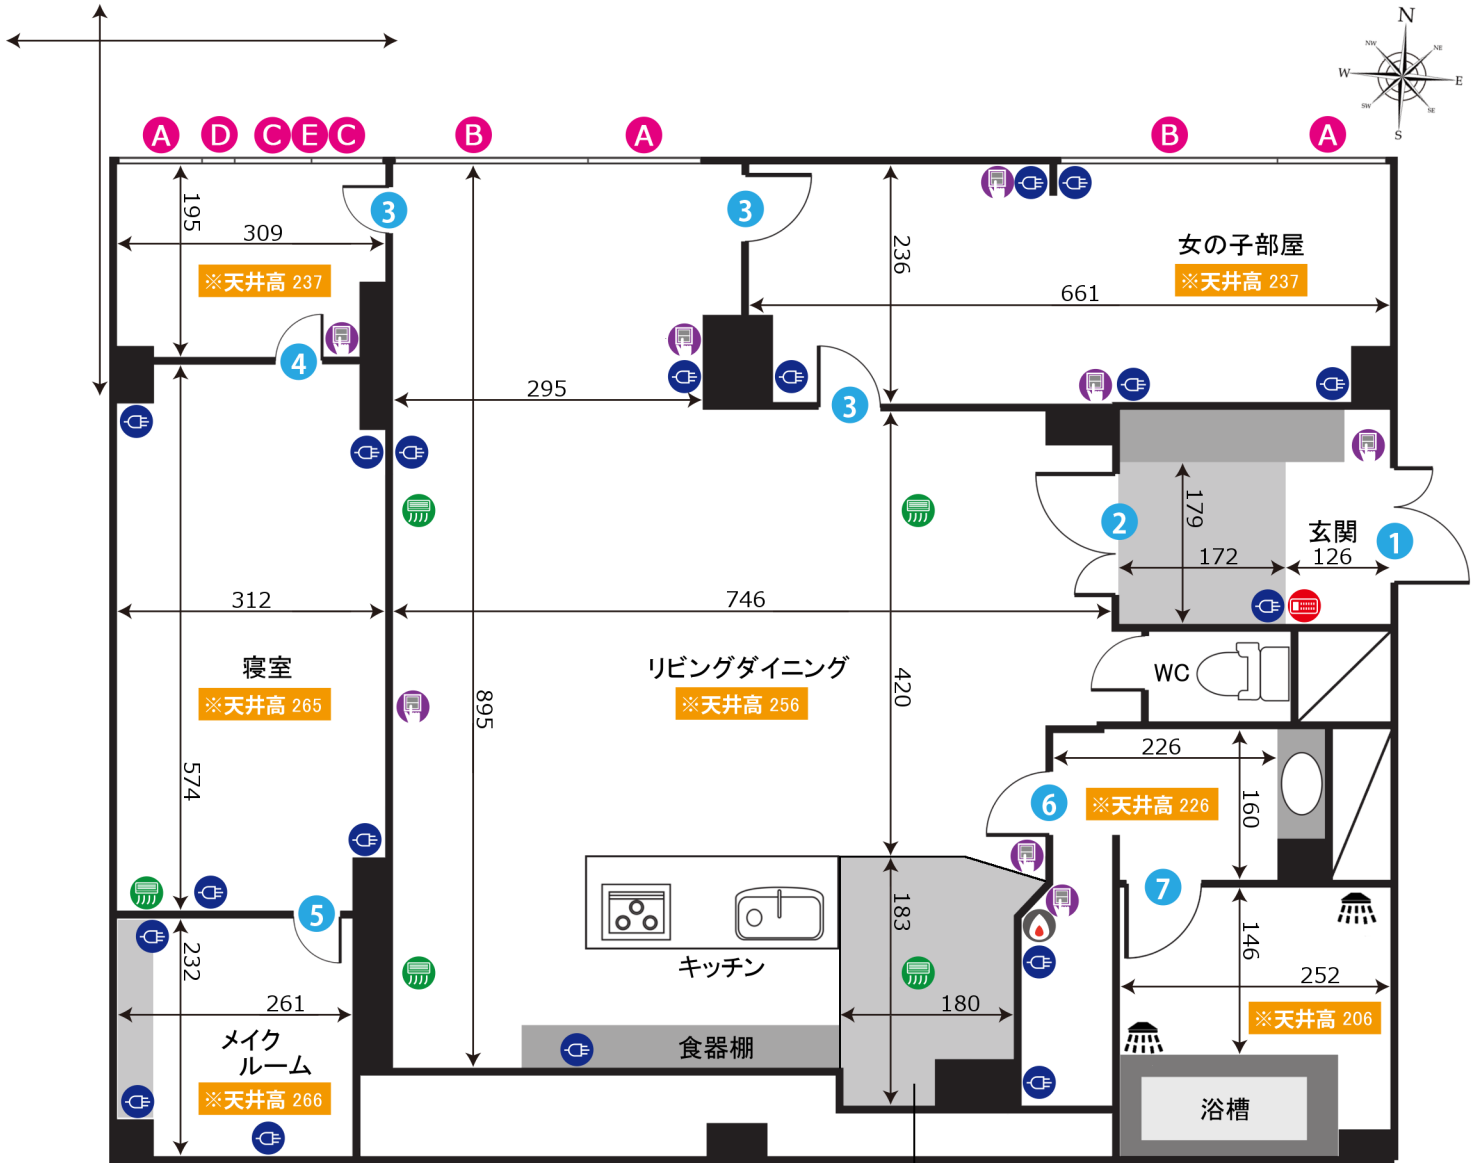

# 千早スタジオ

ADDRESS : 東京都豊島区千早1-1-9 ヴェルディ千早第2 202号室

- 24h 24時間撮影可能
- 電気容量 10K
- ゼネレーター使用不可
- WiFiレンタルあり

床が一段高くなっております

ドア間口寸法 (H x W)			
1	199 x 115	5	199 x 66
2	198 x 111	6	200 x 80
3	200 x 80	7	180 x 71
4	199 x 80		

窓枠サイズ (H x W)			
A	123 x 80	D	114 x 21
B	127 x 211	E	20 x 163
C	77 x 79		

- 図面内アイコンの説明
- コンセント
  - 照明スイッチ
  - エアコン
  - 給湯パネル
  - ブレーカー