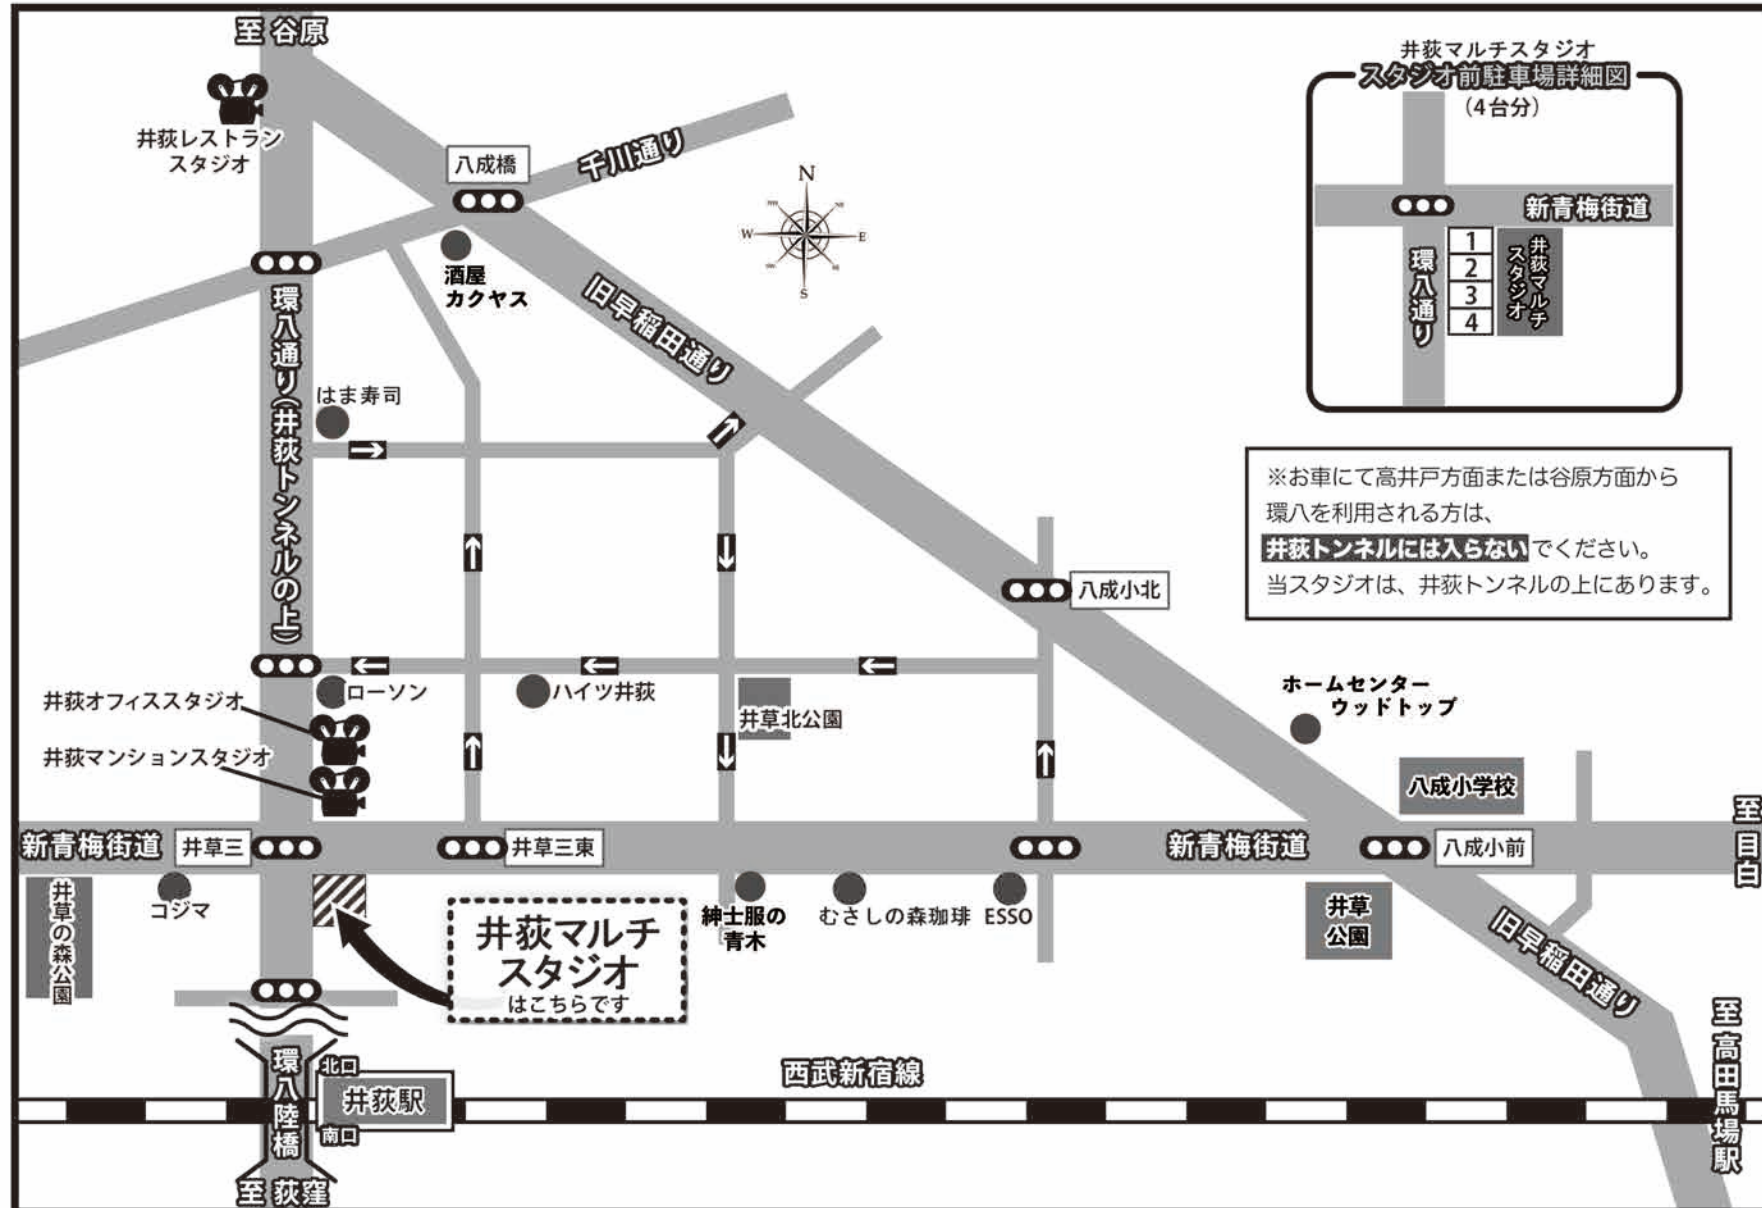

# プラネアール井荻マルチスタジオ

アクセスマップ

住所：東京都杉並区井草 3-14-14 カーサプリメーラ 1F

西武新宿線「井荻駅」北口より徒歩5分

※スタジオ前に4台分の専用駐車場があります。

(上記以外の駐車場所に関しては、当日スタッフがご案内致します。)

ご予約 / お問い合わせは、0120-424-548 または 03-5365-4040 株式会社プラネアールまで <http://www.planear.co.jp>