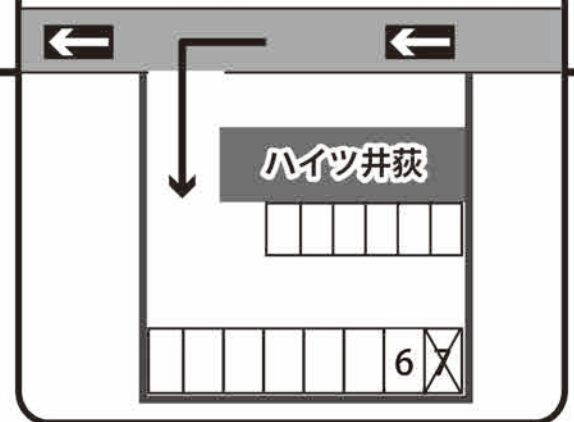

プラネアール井荻教室スタジオ **アクセスマップ**

住所：東京都杉並区井草 3-22-7 3F・RF

西武新宿線「井荻駅」北口より徒歩5分

※建物を正面に見て左側の外階段前に2台・別駐に1台、計3台分の専用駐車場があります。
(上記以外の駐車場所に関しては、当日スタッフがご案内致します。)

別駐車場詳細図

ハイツ井荻パーキング (1台分)

※お車にて高井戸方面または谷原方面から環八を利用される方は、**井荻トンネルには入らない**でください。
当スタジオは、井荻トンネルの上にあります。