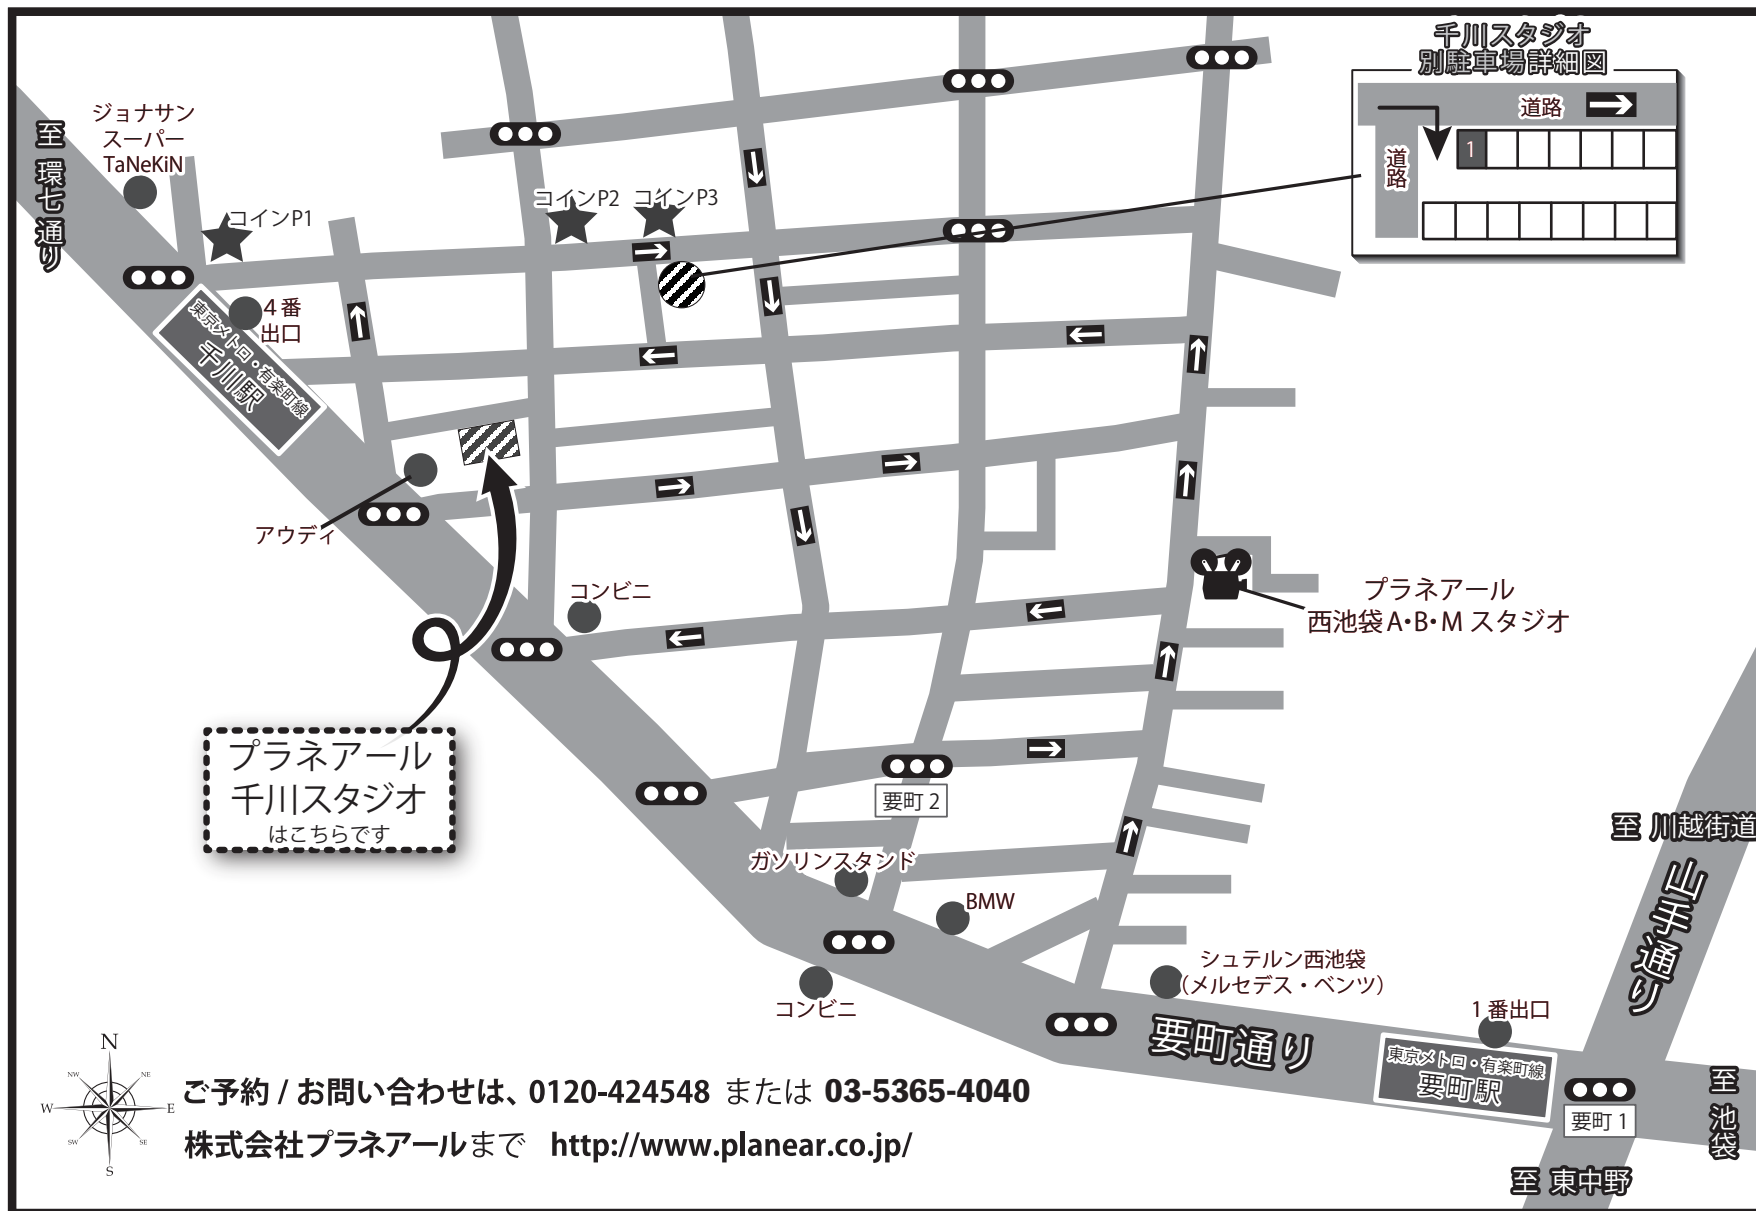

プラネアール千川スタジオ **アクセスマップ**

住所：東京都豊島区要町 3-31-11

電車でのアクセス：地下鉄有楽町線「千川駅」より徒歩3分

※駐車場は敷地内で1台分と、別駐車場1台分をご利用いただけます。

1. 三井のリパーク要町3丁目第3 2台駐車可能(1台軽専用) 8:00～22:00 25分200円 22:00～8:00 1時間100円 最大料金入庫後24時間以内1,500円	2. 名鉄協商パーキング豊島第5千川 5台駐車可能 8:00～22:00 20分100円 最大料金入庫後24時間以内1,000円 22:00～8:00 1時間100円 夜間最大料金400円	3. パークステーション千川第2 6台駐車可能 8:00～22:00 40分200円 入庫後24時間以内900円 全日22:00～8:00 1時間100円 夜間(22:00～8:00) 最大300円
---	---	--