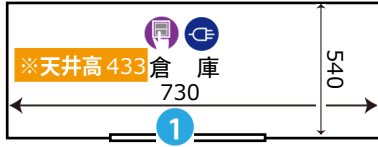

木更津スタジオ ホール内

ADDRESS : 千葉県木更津市草敷750

24h 24時間撮影可能

電気容量45K

ゼネレーター使用可

Wi-Fi LAN 有線LANあり

窓枠サイズ (H x W)	
A	120×165
B	230×165
C	270×280
D	115×165

ドア間口寸法 (H x W)	
1	195×80
2	200×178
3	200×237
4	200×72
5	200×78
6	200×160
7	175×70
8	175×160
9	195×75

ドア間口寸法 (H x W)	
1	343×350
2	300×352

窓枠サイズ (H x W)	
A	122×172
B	176×365
C	136×173
D	176×171

ドア間口寸法 (H x W)	
1	173×182
2	176×172
3	176×172
4	172×271
5	176×82

窓枠サイズ (H x W)	
A	91×162
B	173×277
C	173×273
D	136×277
E	91×172

ドア間口寸法 (H x W)	
1	175×182
2	173×80
3	173×182
4	173×182
5	173×182
6	173×273
7	173×91
8	173×182
9	173×273

- 図内アイコンの説明
- コンセント
 - 照明スイッチ
 - エアコン
 - 給湯パネル
 - ブレーカー

窓枠サイズ (H x W)	
A	117×58

ドア間口寸法 (H x W)	
1	182×120
2	182×93

窓枠サイズ (H x W)	
A	136×182
B	136×182
C	136×82
D	175×170
E	175×170

ドア間口寸法 (H x W)	
1	182×182
2	175×260
3	176×176
4	174×182
5	194×179
6	175×80

窓枠サイズ (H x W)	
A	137×170
B	137×170

ドア間口寸法 (H x W)	
1	173×180
2	193×170
3	194×178