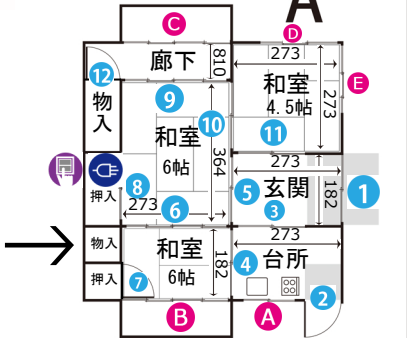

ドア間口寸法 (H x W)	
1	343×350
2	300×352

窓枠サイズ (H x W)	
A	122×172
B	176×365
C	136×173
D	176×171

ドア間口寸法 (H x W)	
1	173×182
2	176×172
3	176×172
4	172×271
5	176×82

窓枠サイズ (H x W)	
A	91×162
B	173×277
C	173×273
D	136×277
E	91×172

ドア間口寸法 (H x W)	
1	175×182
2	173×80
3	173×182
4	173×182
5	173×182
6	173×273
7	173×91
8	173×182
9	173×273

- 図内アイコンの説明
- コンセント
 - 照明スイッチ
 - エアコン
 - 給湯パネル
 - ブレーカー

窓枠サイズ (H x W)	
A	117×58

ドア間口寸法 (H x W)	
1	182×120
2	182×93

窓枠サイズ (H x W)	
A	136×182
B	136×182
C	136×82
D	175×170
E	175×170

ドア間口寸法 (H x W)	
1	182×182
2	175×260
3	176×176
4	174×182
5	194×179
6	175×80

窓枠サイズ (H x W)	
A	137×170
B	137×170

ドア間口寸法 (H x W)	
1	173×180
2	193×170
3	194×178

窓枠サイズ (H x W)		ドア間口寸法 (H x W)	
A	91×170	1	190×365
B	91×170	2	190×275
		3	174×180
		4	174×180
		5	170×360

窓枠サイズ (H x W)	
A	175×170

ドア間口寸法 (H x W)	
1	180×364

木更津スタジオ 全体

ADDRESS : 千葉県木更津市草敷750

24h 24時間撮影可能

電気容量45K