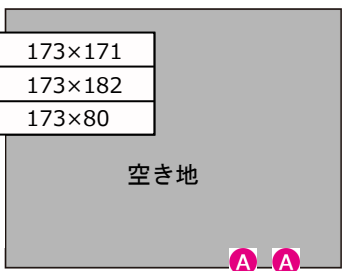

ドア間口寸法 (H x W)	
1	343×350
2	300×352

窓枠サイズ (H x W)	
A	122×172
B	176×365
C	136×173
D	176×171

ドア間口寸法 (H x W)	
1	173×182
2	176×172
3	176×172
4	172×271
5	176×82

窓枠サイズ (H x W)	
A	91×162
B	173×277
C	173×273
D	136×277
E	91×172

ドア間口寸法 (H x W)	
1	175×182
2	173×80
3	173×182
4	173×182
5	173×182
6	173×273
7	173×91
8	173×182
9	173×273

- 図内アイコンの説明
- コンセント
 - 照明スイッチ
 - エアコン
 - 給湯パネル
 - ブレーカー

窓枠サイズ (H x W)	
A	117×58

ドア間口寸法 (H x W)	
1	182×120
2	182×93

窓枠サイズ (H x W)	
A	136×182
B	136×182
C	136×82
D	175×170
E	175×170

ドア間口寸法 (H x W)	
1	182×182
2	175×260
3	176×176
4	174×182
5	194×179
6	175×80

窓枠サイズ (H x W)	
A	137×170
B	137×170

ドア間口寸法 (H x W)	
1	173×180
2	193×170
3	194×178