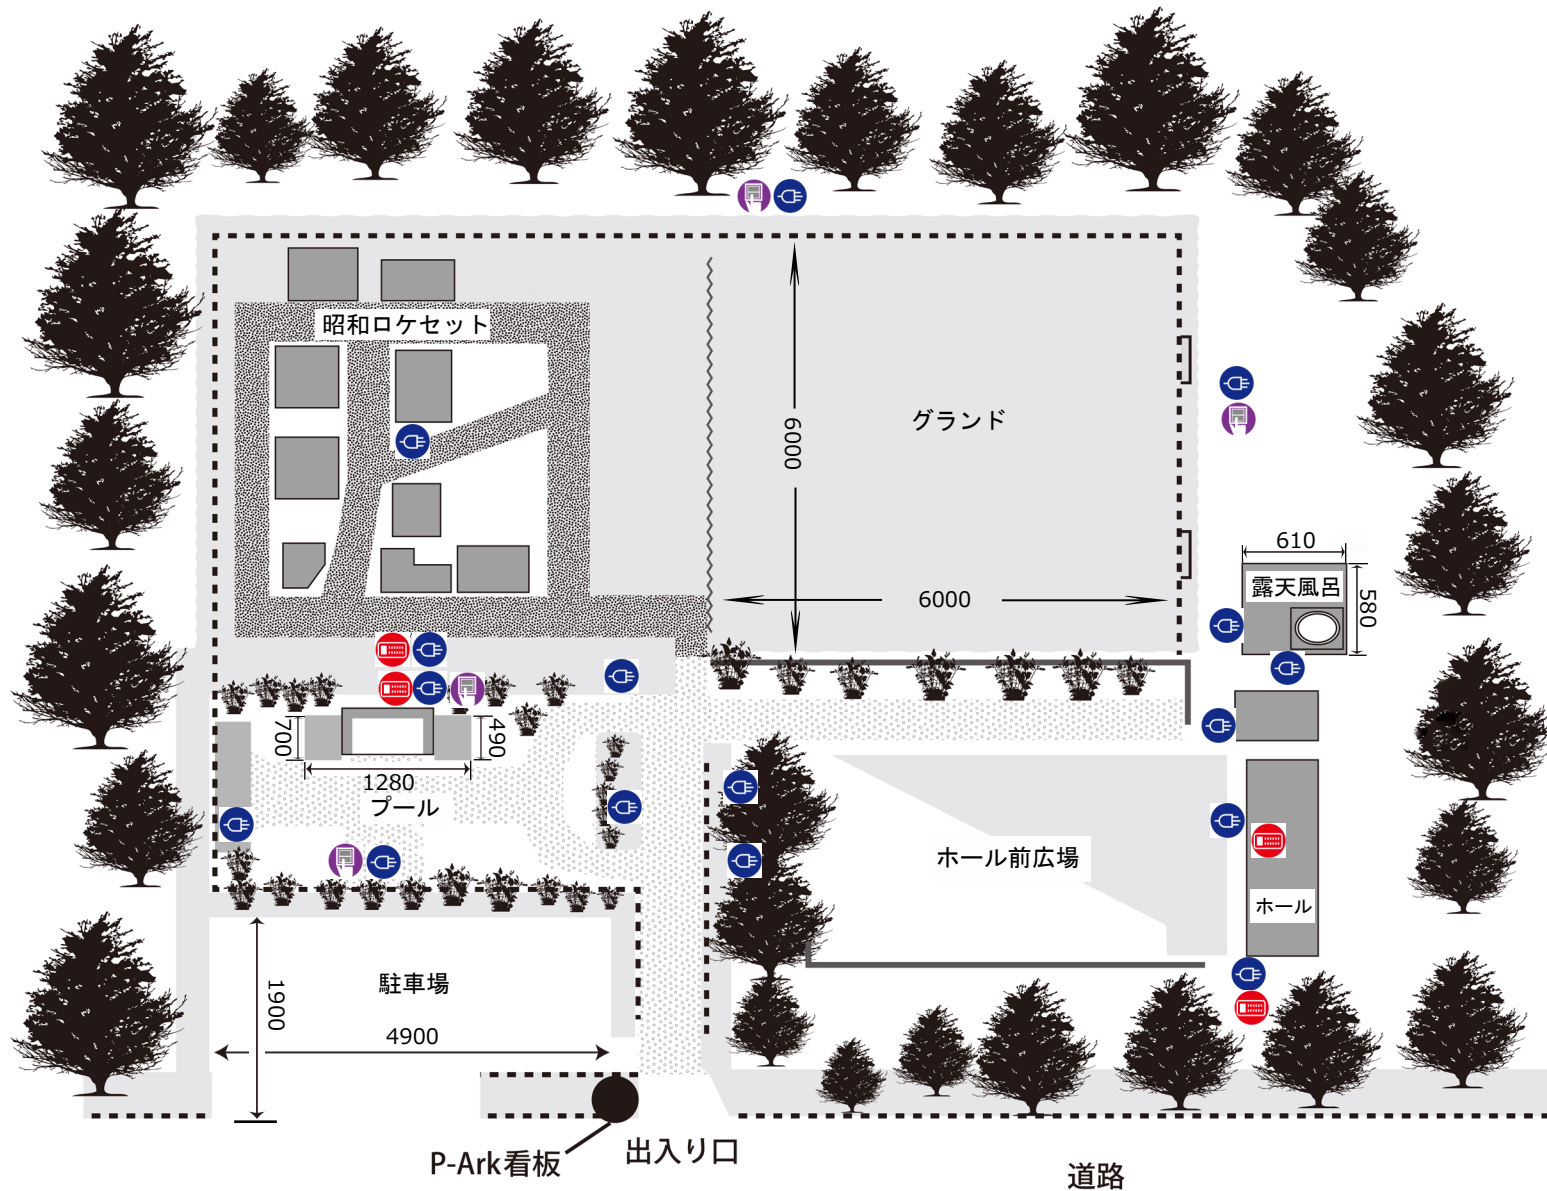

窓枠サイズ (H x W)		ドア間口寸法 (H x W)	
A	91×170	1	190×365
B	91×170	2	190×275
		3	174×180
		4	174×180
		5	170×360

窓枠サイズ (H x W)	
A	175×170

ドア間口寸法 (H x W)	
1	180×364

木更津スタジオ 全体

ADDRESS : 千葉県木更津市草敷750

24h 24時間撮影可能

電気容量45K

ゼネレーター使用可

有線LANあり

- 図内アイコンの説明
- コンセント
 - 照明スイッチ
 - エアコン
 - 給湯パネル
 - ブレーカー

単位 : cm

作成日 : 2016/7/6