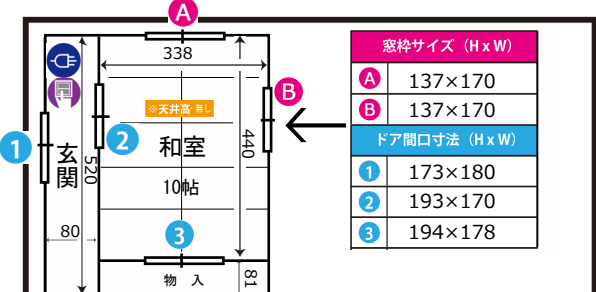

ドア間口寸法 (H x W)	
1	343×350
2	300×352

窓枠サイズ (H x W)	
A	122×172
B	176×365
C	136×173
D	176×171

ドア間口寸法 (H x W)	
1	173×182
2	176×172
3	176×172
4	172×271
5	176×82

窓枠サイズ (H x W)	
A	91×162
B	173×277
C	173×273
D	136×277
E	91×172

ドア間口寸法 (H x W)	
1	175×182
2	173×80
3	173×182
4	173×182
5	173×182
6	173×273
7	173×91
8	173×182
9	173×273

- 図内アイコンの説明
- コンセント
 - 照明スイッチ
 - エアコン
 - 給湯パネル
 - ブレーカー

窓枠サイズ (H x W)	
A	117×58

ドア間口寸法 (H x W)	
1	182×120
2	182×93

窓枠サイズ (H x W)	
A	136×182
B	136×182
C	136×82
D	175×170
E	175×170

ドア間口寸法 (H x W)	
1	182×182
2	175×260
3	176×176
4	174×182
5	194×179
6	175×80

窓枠サイズ (H x W)	
A	137×170
B	137×170

ドア間口寸法 (H x W)	
1	173×180
2	193×170
3	194×178

窓枠サイズ (H x W)		ドア間口寸法 (H x W)	
A	91×170	1	190×365
B	91×170	2	190×275
		3	174×180
		4	174×180
		5	170×360

窓枠サイズ (H x W)	
A	175×170

ドア間口寸法 (H x W)	
1	180×364

木更津スタジオ 全体

ADDRESS : 千葉県木更津市草敷750

24h 24時間撮影可能

電気容量45K