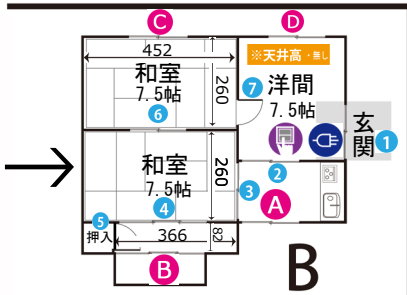

図内アイコンの説明

	コンセント
	照明スイッチ
	エアコン
	給湯パネル
	ブレーカー

木更津スタジオ ロケセット

ADDRESS : 千葉県木更津市草敷750

24時間撮影可能

電気容量45K

ゼネレーター使用可

有線LANあり

ドア間口寸法 (H x W)	
1	343×350
2	300×352

窓枠サイズ (H x W)	
A	122×172
B	176×365
C	136×173
D	176×171

ドア間口寸法 (H x W)	
1	173×182
2	176×172
3	176×172
4	172×271
5	176×82

窓枠サイズ (H x W)	
A	91×162
B	173×277
C	173×273
D	136×277
E	91×172

ドア間口寸法 (H x W)	
1	175×182
2	173×80
3	173×182
4	173×182
5	173×182
6	173×273
7	173×91
8	173×182
9	173×273

- 図内アイコンの説明
- コンセント
 - 照明スイッチ
 - エアコン
 - 給湯パネル
 - ブレーカー

窓枠サイズ (H x W)	
A	117×58

ドア間口寸法 (H x W)	
1	182×120
2	182×93

窓枠サイズ (H x W)	
A	136×182
B	136×182
C	136×82
D	175×170
E	175×170

ドア間口寸法 (H x W)	
1	182×182
2	175×260
3	176×176
4	174×182
5	194×179
6	175×80

窓枠サイズ (H x W)	
A	137×170
B	137×170

ドア間口寸法 (H x W)	
1	173×180
2	193×170
3	194×178