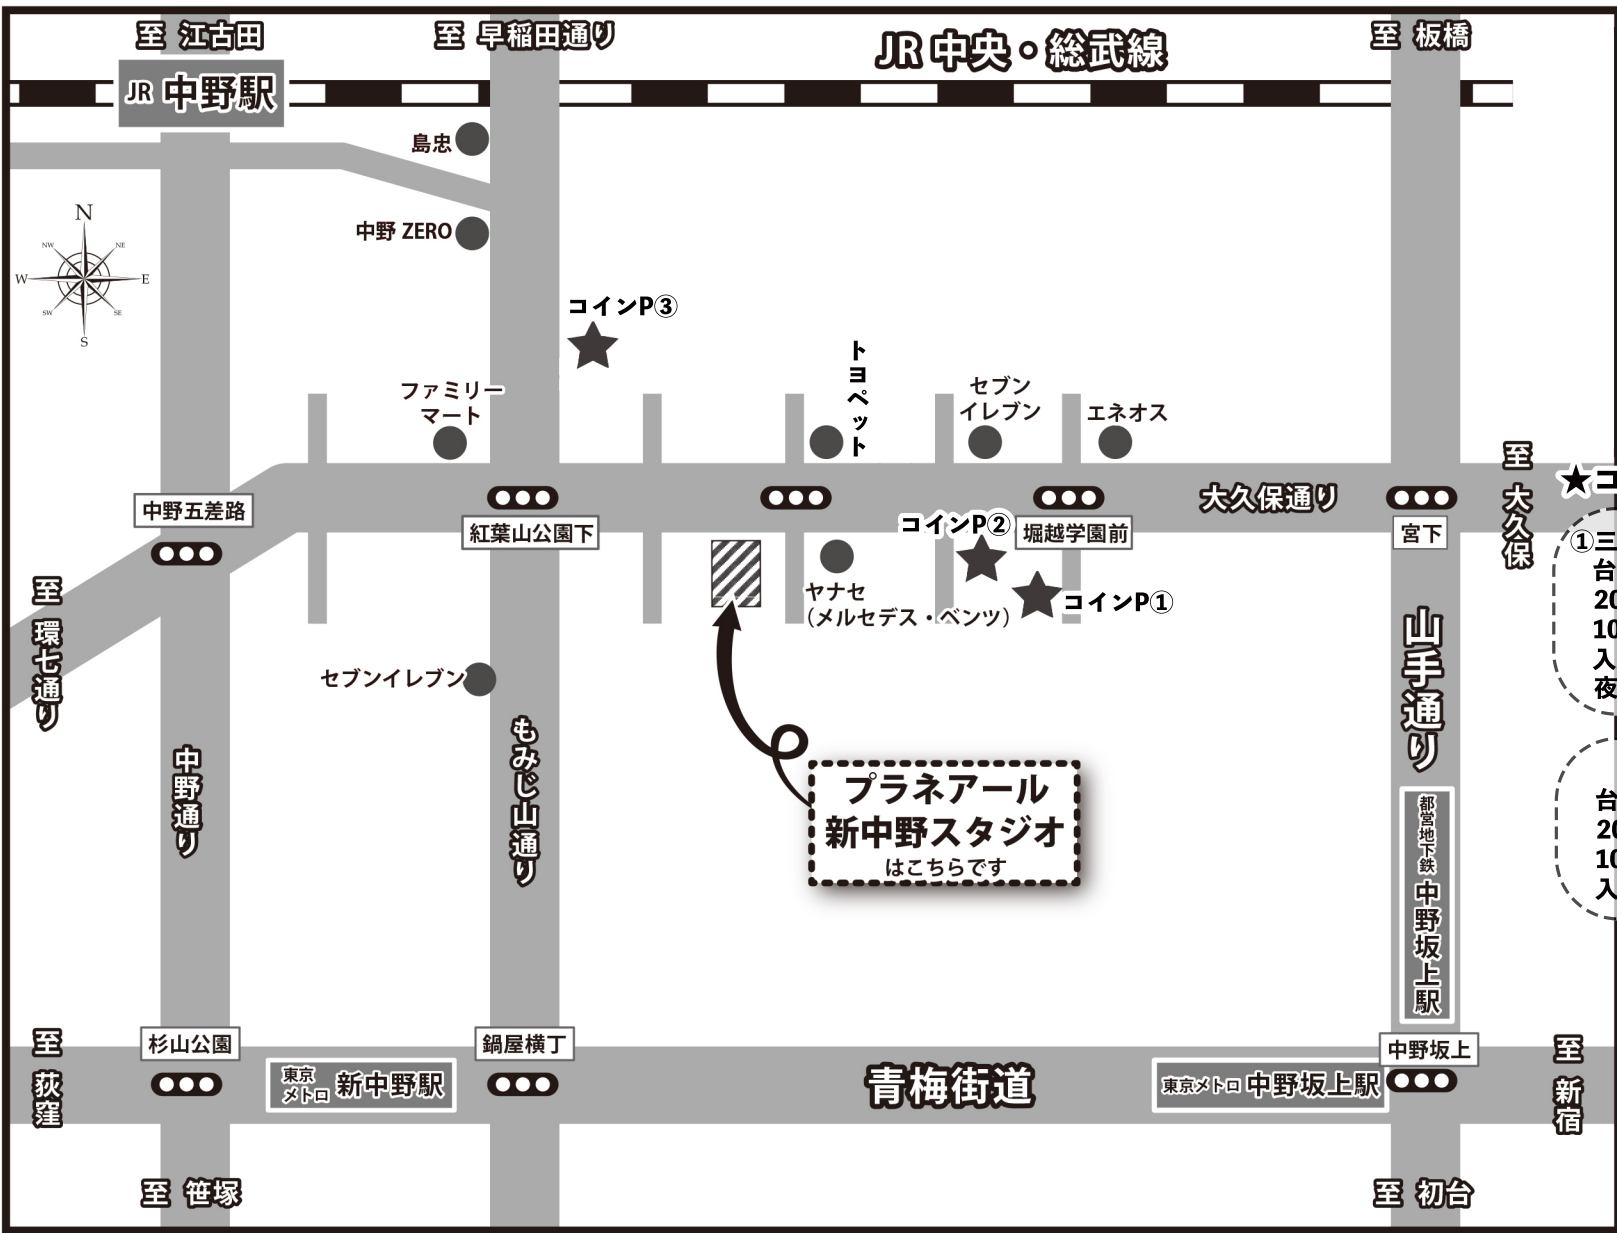

プラネアール新中野スタジオ アクセスマップ

住所：東京都中野区中央 3-50-9 ワタナベセカンドビル7F

電車でのアクセス：JR 中央・総武線「中野駅」より徒歩10分、丸ノ内線「新中野駅」より徒歩8分

※駐車場は1台までご利用できます。(コインパーキング)

ご予約 / お問い合わせは、

0120-424548 または 03-5365-4040

株式会社プラネアールまで

<http://www.planear.co.jp/>

★コインパーキング情報★

- ①三井のリパーク 中野中央3丁目
台数：5台
200円/20分 8:00-20:00
100円/60分 20:00-8:00
入庫後24H以内1,800円
夜間最大500円(20:00-8:00)
- ②SSP中野中央3丁目
台数：9台
200円/30分 8:00-20:00
100円/60分 20:00-8:00
入庫後24H以内1,700円