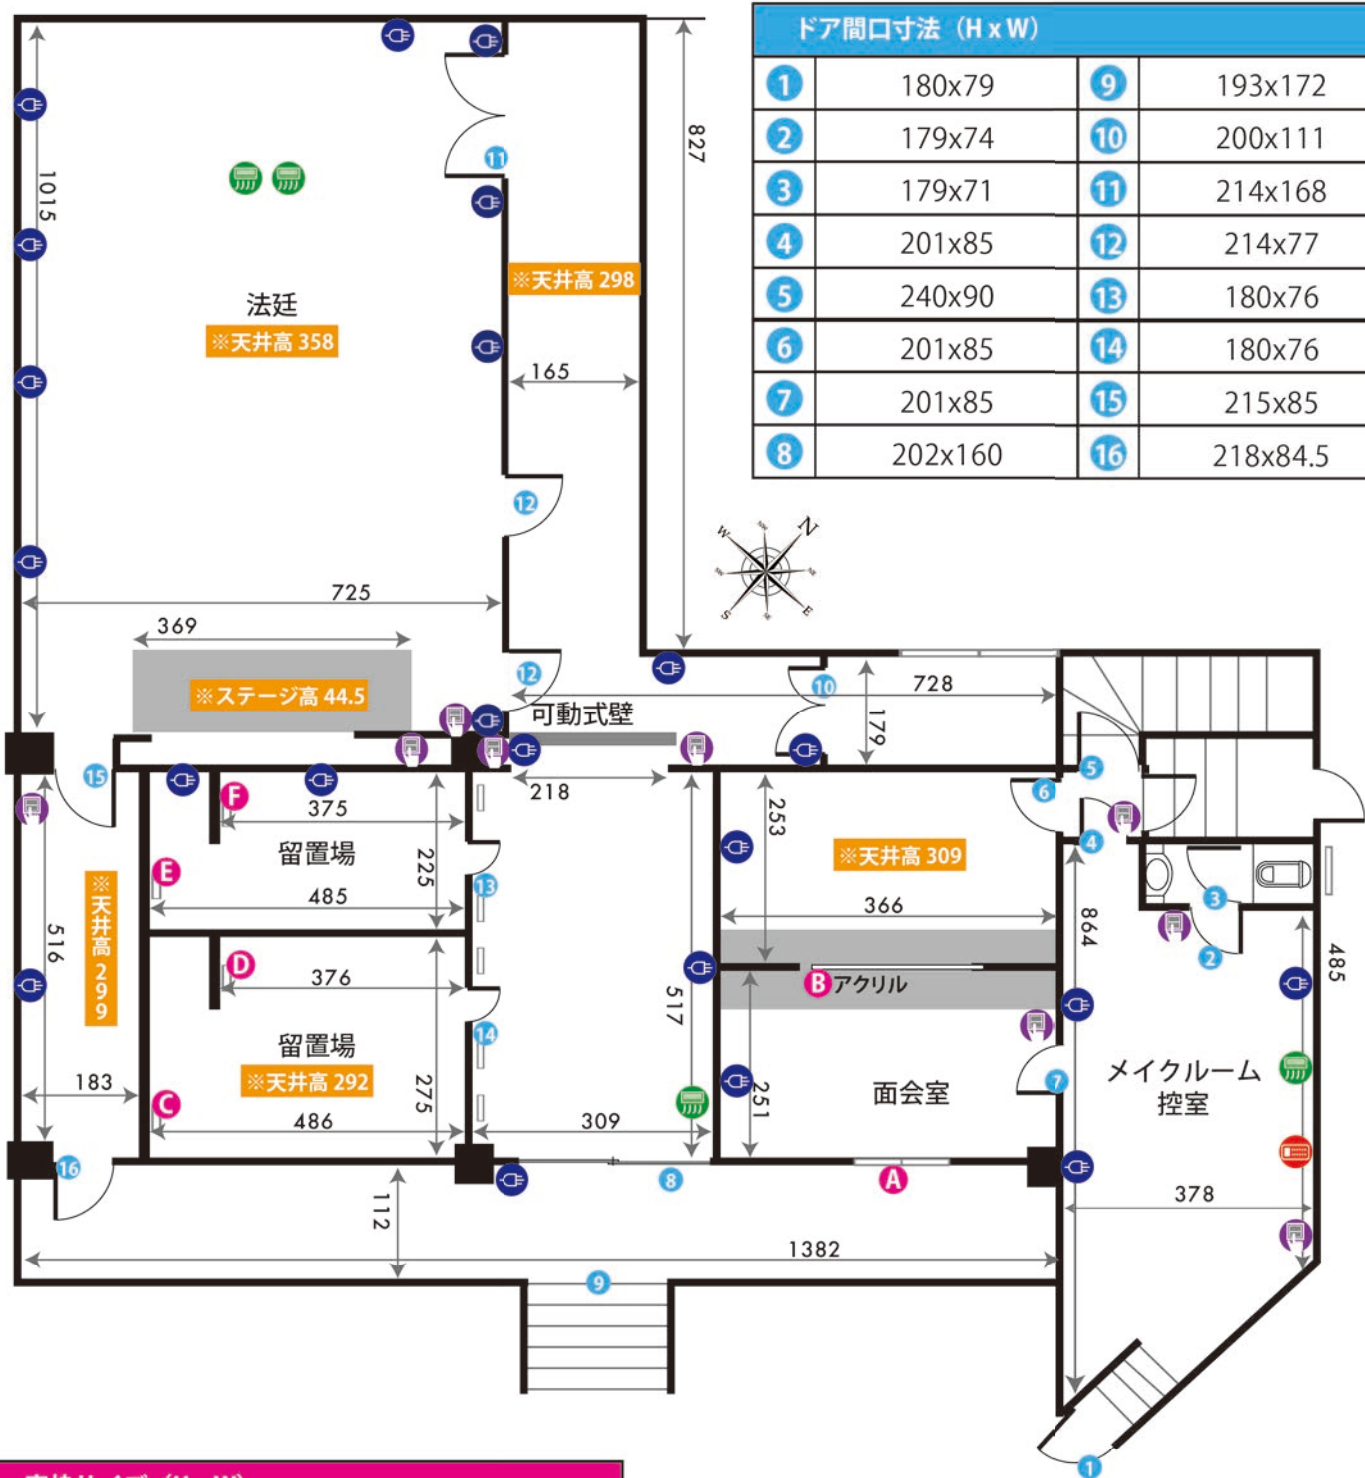

# 哲学堂ロケーションセット 1F

ADDRESS : 東京都中野区松が丘 2-30-9

24h 8時~23時まで営業

電気容量 15K

ゼネレーター要相談

無線LANあり

A	50X165	D	65X36
B	117X197.5	E	62X54
C	62X54	F	65X36

- 図面内アイコンの説明
- コンセント
  - 照明スイッチ
  - エアコン
  - 給湯パネル
  - ブレーカー

単位 : cm

作成日 : 2018/11/21

# 哲学堂ロケーションセット 2F

ADDRESS : 東京都中野区松が丘 2-30-9

24h 8時~23時まで営業

電気容量 15K

ゼネレーター要相談

無線LANあり

ドア間口寸法 (H x W)			
①	192x85	②	192x85
③	184x85	④	187x61
⑤	176x60	⑥	200x85
⑦	175x66		

窓枠サイズ (H x W)			
A	62x123	B	62x123
C	89x63	D	62x123
E	60x212	F	176x162
G	176x162	H	176x162

- 図面内アイコンの説明
- コンセント
  - 照明スイッチ
  - エアコン
  - 給湯パネル
  - ブレーカー