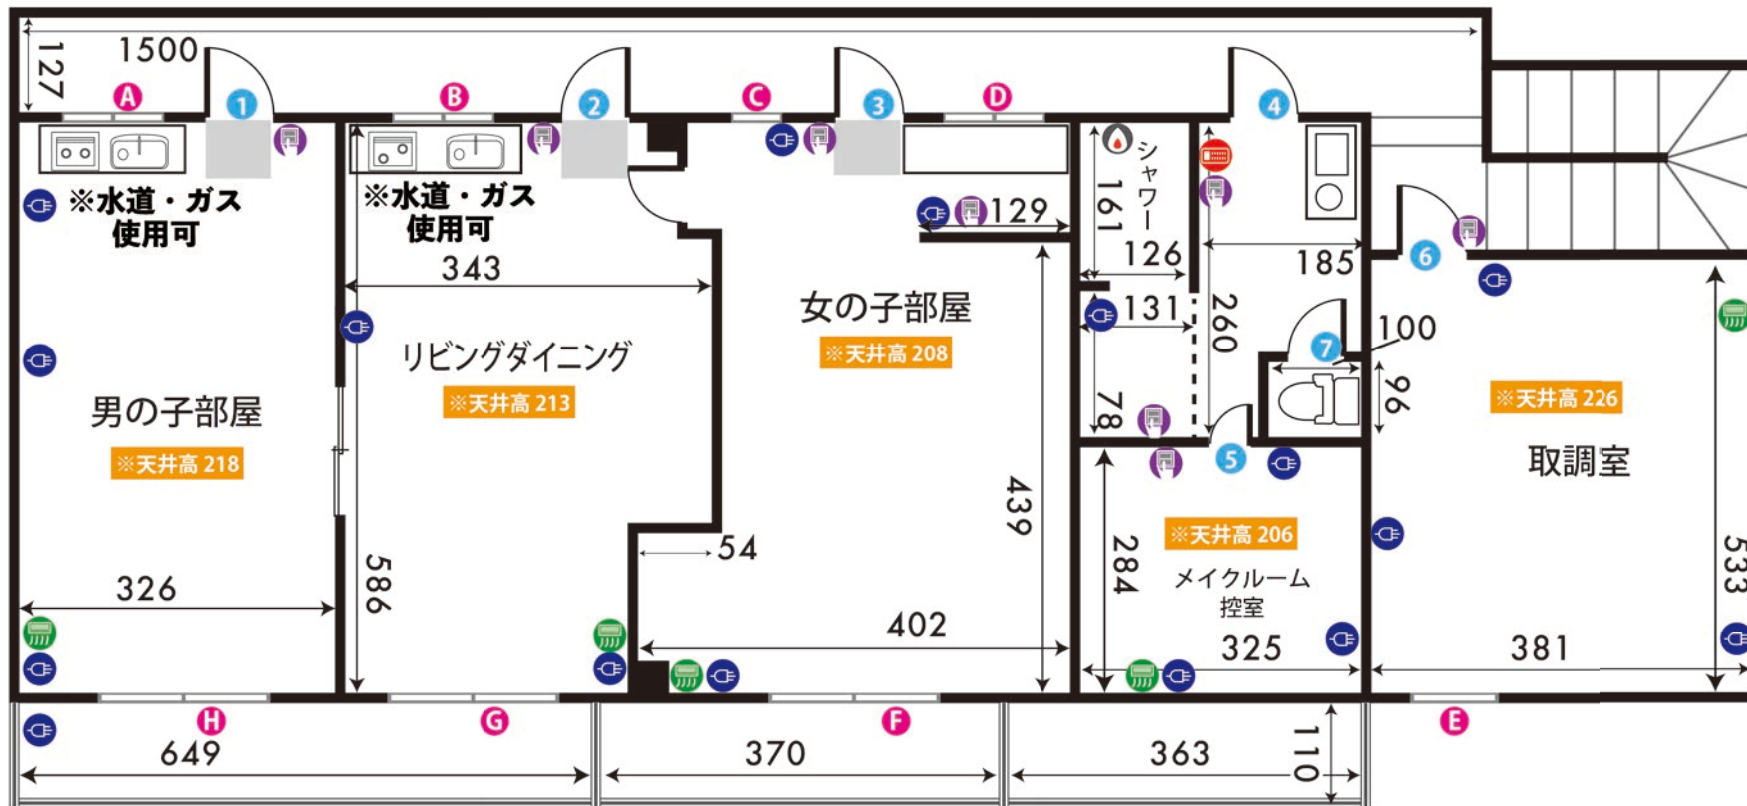

# 哲学堂ロケーションセット 1F

ADDRESS : 東京都中野区松が丘 2-30-9

24h 8時~23時まで営業

電気容量 15K

ゼネレーター要相談

無線LANあり

A	50X165	D	65X36
B	117X197.5	E	62X54
C	62X54	F	65X36

- 図面内アイコンの説明
- コンセント
  - 照明スイッチ
  - エアコン
  - 給湯パネル
  - ブレーカー

# 哲学堂ロケーションセット 2F

ADDRESS : 東京都中野区松が丘 2-30-9

24h 8時~23時まで営業

電気容量 15K

ゼネレーター要相談

無線LANあり

ドア間口寸法 (H x W)			
①	192x85	②	192x85
③	184x85	④	187x61
⑤	176x60	⑥	200x85
⑦	175x66		

窓枠サイズ (H x W)			
A	62x123	B	62x123
C	89x63	D	62x123
E	60x212	F	176x162
G	176x162	H	176x162

- 図面内アイコンの説明
- コンセント
  - 照明スイッチ
  - エアコン
  - 給湯パネル
  - ブレーカー