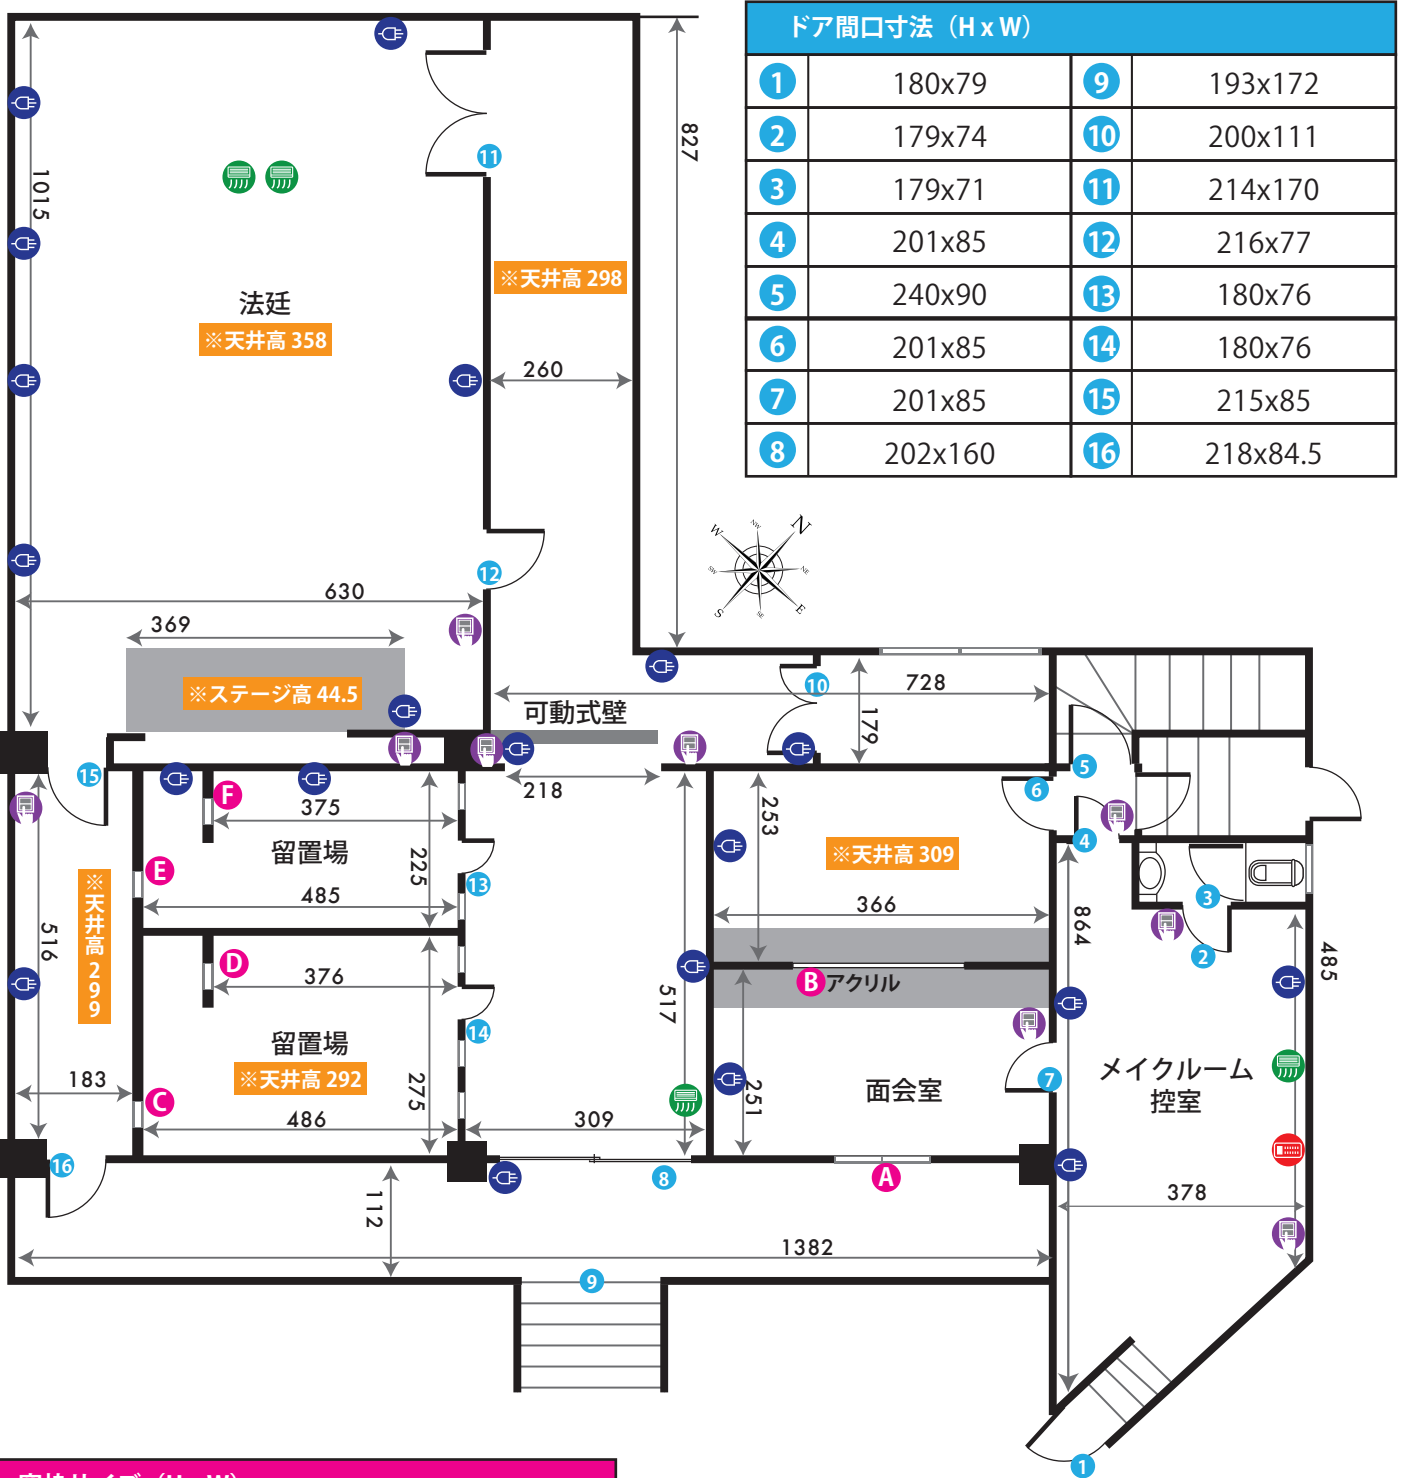

哲学堂ロケーションセット 1F

ADDRESS : 東京都中野区松が丘 2-30-9

24h 8時～23時まで営業

電気容量 15K

ゼネレーター使用不可

WiFiレンタルあり

ドア間口寸法 (H x W)			
1	180x79	9	193x172
2	179x74	10	200x111
3	179x71	11	214x170
4	201x85	12	216x77
5	240x90	13	180x76
6	201x85	14	180x76
7	201x85	15	215x85
8	202x160	16	218x84.5

窓枠サイズ (H x W)			
A	50X165	D	65X36
B	117X197.5	E	62X54
C	62X54	F	65X36

- 図面内アイコンの説明
- コンセント
 - 照明スイッチ
 - エアコン
 - 給湯パネル
 - ブレーカー

単位 : cm

作成日 : 2015/07/17

哲学堂ロケーションセット 2F

ADDRESS : 東京都中野区松が丘 2-30-9

24h 8時~23時まで営業

電気容量 15K

ゼネレーター使用不可

WiFiレンタルあり

ドア間口寸法 (H x W)			
1	192x85	2	192x85
3	184x85	4	187x61
5	176x60	6	200x85
7	175x66		

窓枠サイズ (H x W)			
A	62x123	B	62x123
C	89x63	D	62x123
E	60x212	F	176x162
G	176x162	H	176x162

- 図面内アイコンの説明
- コンセント
 - 照明スイッチ
 - エアコン
 - 給湯パネル
 - ブレーカー