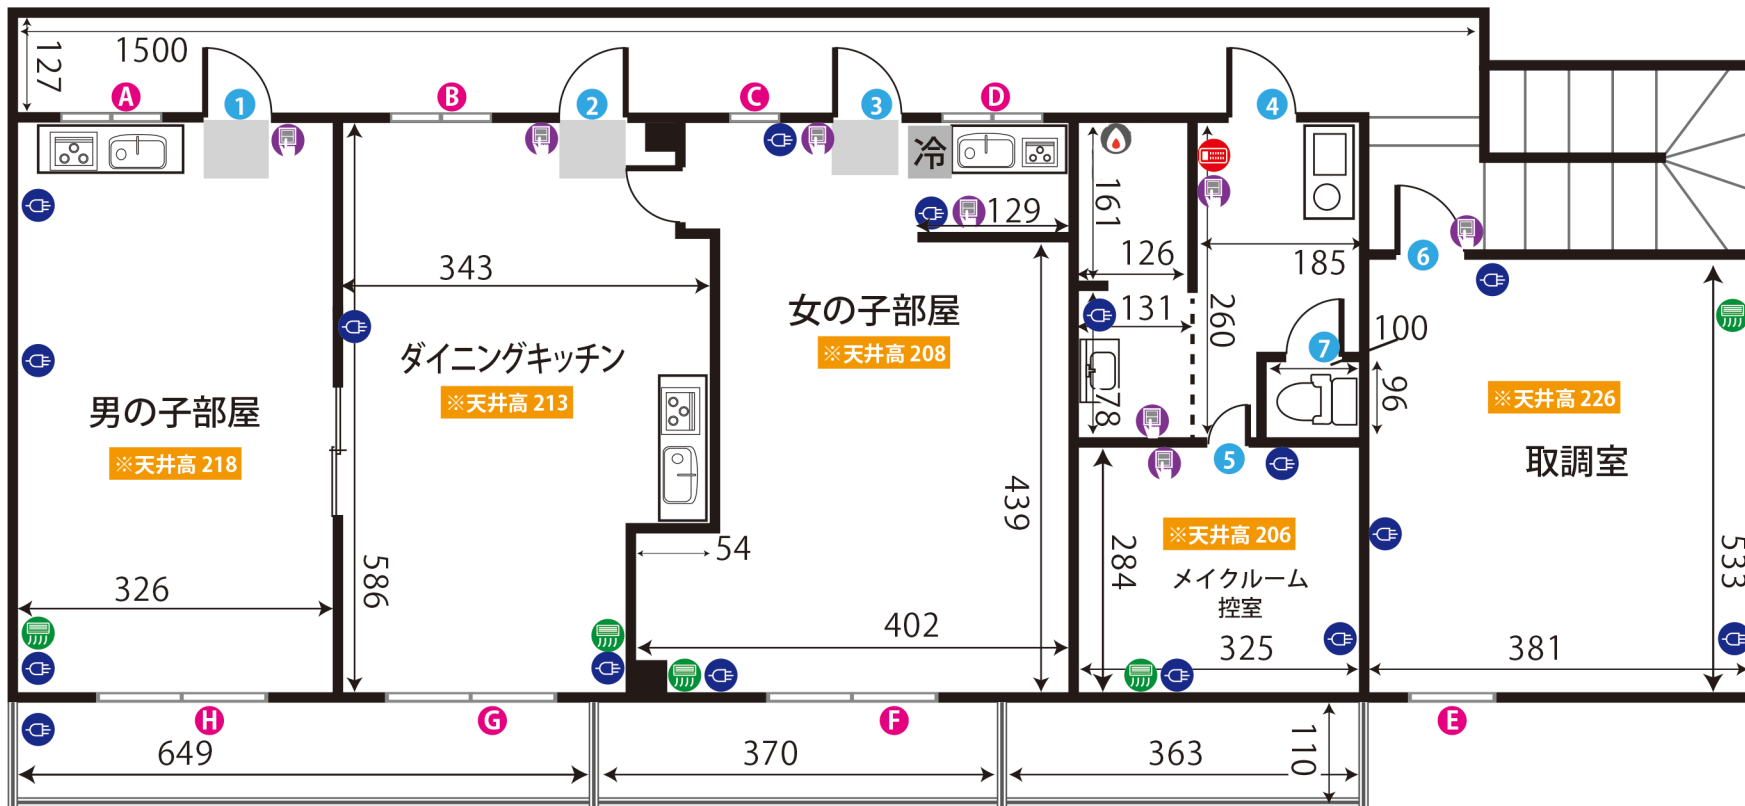

哲学堂ロケーションセット 1F

ADDRESS : 東京都中野区松が丘 2-30-9

24h 8時～23時まで営業

電気容量 15K

ゼネレーター使用不可

WiFiレンタルあり

ドア間口寸法 (H x W)			
1	180x79	9	193x172
2	179x74	10	200x111
3	179x71	11	214x170
4	201x85	12	216x77
5	240x90	13	180x76
6	201x85	14	180x76
7	201x85	15	215x85
8	202x160	16	218x84.5

窓枠サイズ (H x W)			
A	50X165	D	65X36
B	117X197.5	E	62X54
C	62X54	F	65X36

- 図面内アイコンの説明
- コンセント
 - 照明スイッチ
 - エアコン
 - 給湯パネル
 - ブレーカー

単位 : cm

作成日 : 2015/07/17

哲学堂ロケーションセット 2F

ADDRESS : 東京都中野区松が丘 2-30-9

24h 8時~23時まで営業

電気容量 15K

ゼネレーター使用不可

WiFiレンタルあり

ドア間口寸法 (H x W)			
1	192x85	2	192x85
3	184x85	4	187x61
5	176x60	6	200x85
7	175x66		

窓枠サイズ (H x W)			
A	62x123	B	62x123
C	89x63	D	62x123
E	60x212	F	176x162
G	176x162	H	176x162

- 図面内アイコンの説明
- コンセント
 - 照明スイッチ
 - エアコン
 - 給湯パネル
 - ブレーカー