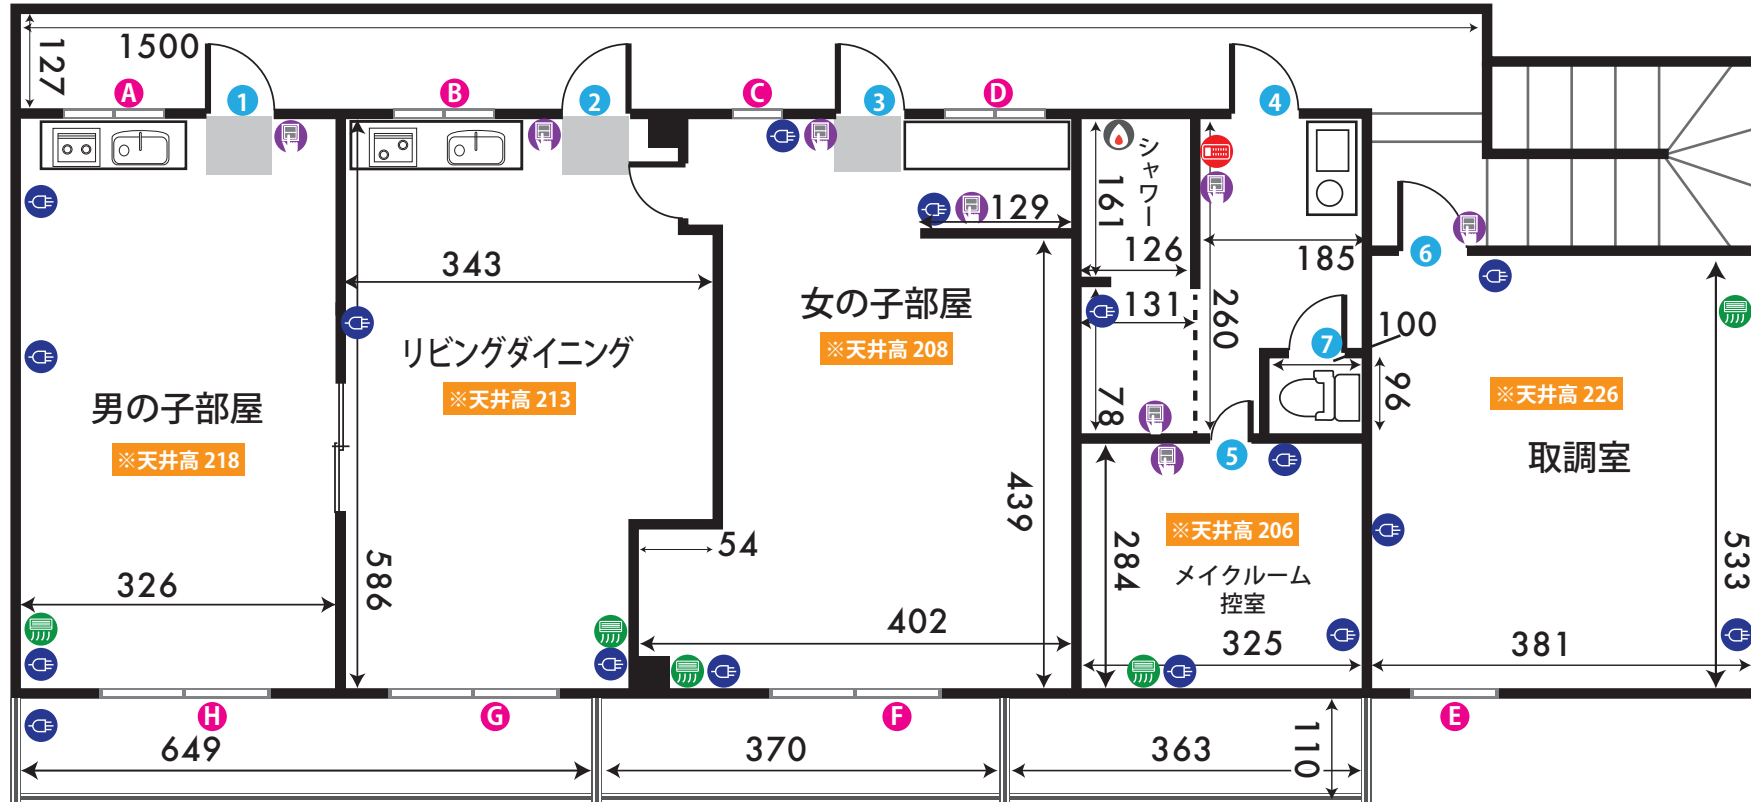

# 哲学堂ロケーションセット 1F

ADDRESS : 東京都中野区松が丘 2-30-9

24h 8時~23時まで営業

電気容量 15K

ゼネレーター要相談

無線LANあり

- 図面内アイコンの説明
- コンセント
  - 照明スイッチ
  - エアコン
  - 給湯パネル
  - ブレーカー

単位 : cm

# 哲学堂ロケーションセット 2F

ADDRESS : 東京都中野区松が丘 2-30-9

24h 8時~23時まで営業

電気容量 15K

ゼネレーター要相談

無線LANあり

ドア間口寸法 (H x W)			
1	192x85	2	192x85
3	184x85	4	187x61
5	176x60	6	200x85
7	175x66		

窓枠サイズ (H x W)			
A	62x123	B	62x123
C	89x63	D	62x123
E	60x212	F	176x162
G	176x162	H	176x162

図面内アイコンの説明

	コンセント
	照明スイッチ
	エアコン
	給湯パネル
	ブレーカー