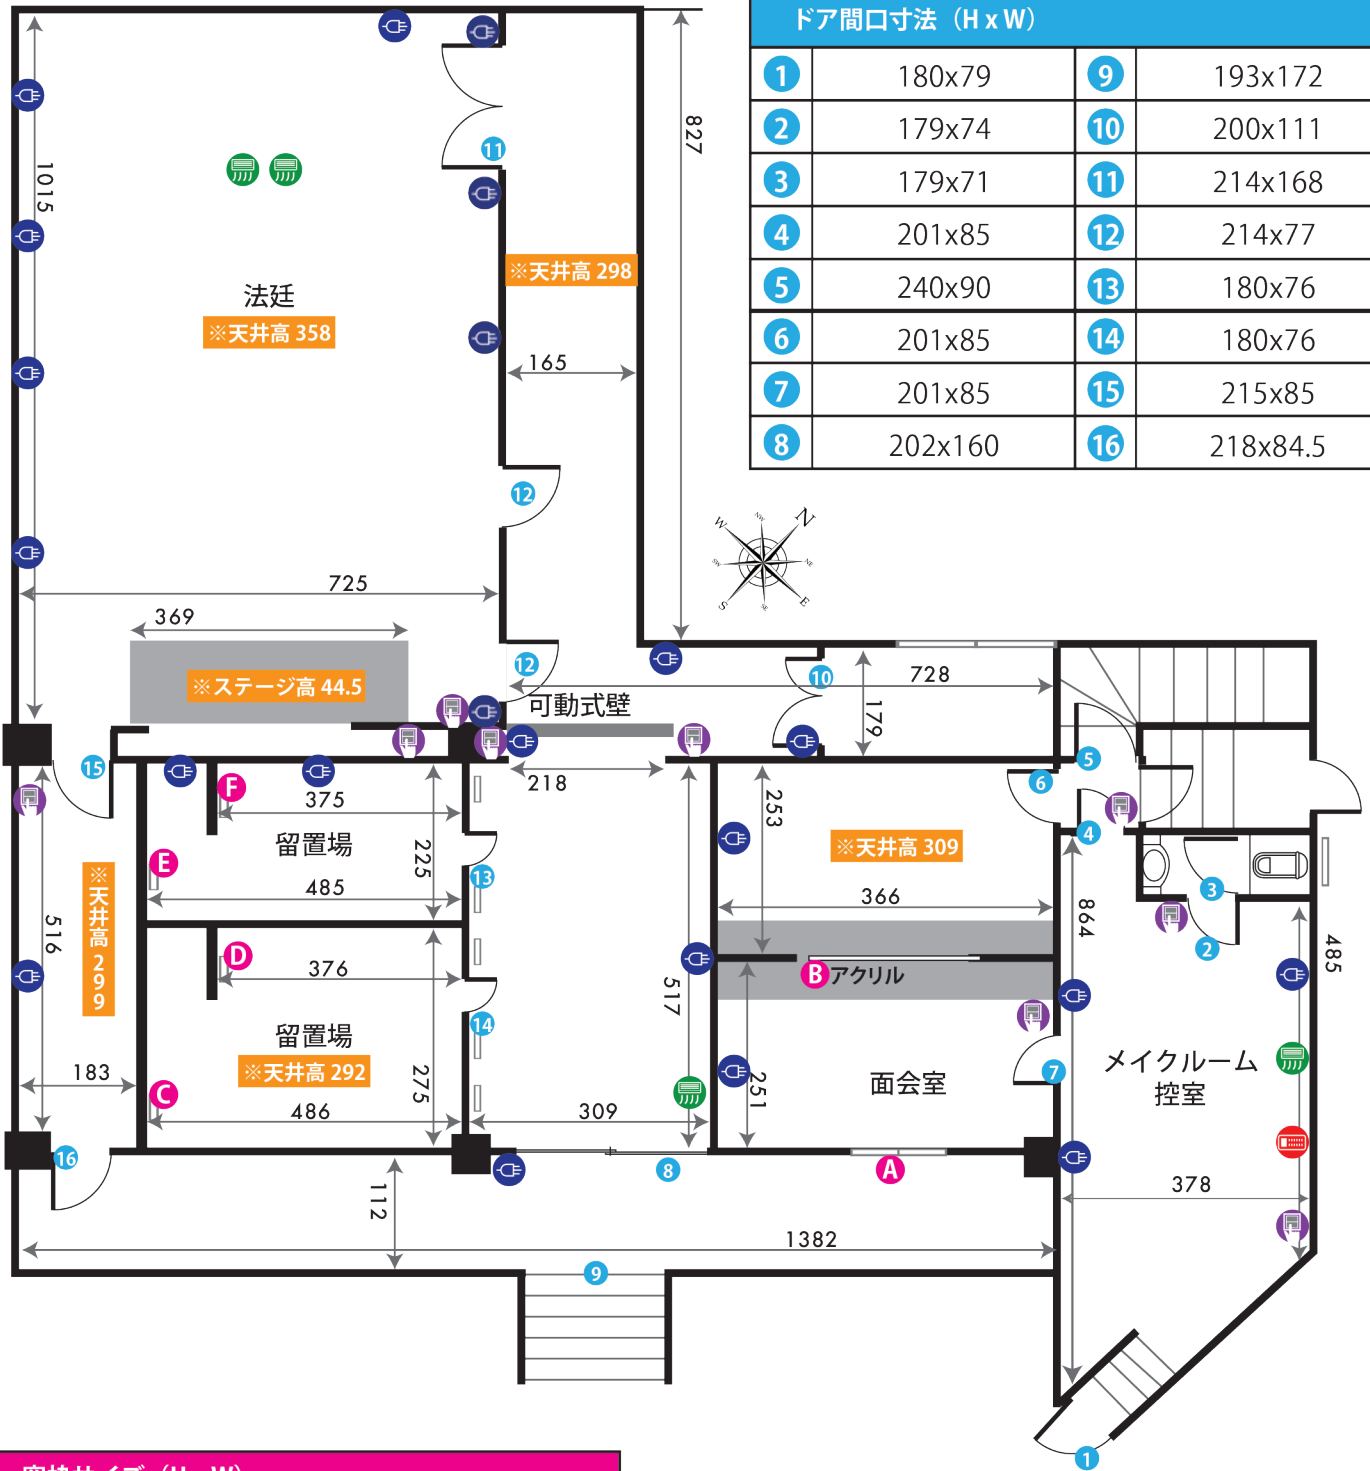

# 哲学堂ロケーションセット 1F

ADDRESS : 東京都中野区松が丘 2-30-9

24h 8時~23時まで営業

電気容量 15K

ゼネレーター要相談

無線LANあり

- 図面内アイコンの説明
- コンセント
  - 照明スイッチ
  - エアコン
  - 給湯パネル
  - ブレーカー

単位 : cm

# 哲学堂ロケーションセット 2F

ADDRESS : 東京都中野区松が丘 2-30-9

24h 8時~23時まで営業

電気容量 15K

ゼネレーター要相談

無線LANあり

ドア間口寸法 (H x W)			
1	192x85	2	192x85
3	184x85	4	187x61
5	176x60	6	200x85
7	175x66		

窓枠サイズ (H x W)			
A	62x123	B	62x123
C	89x63	D	62x123
E	60x212	F	176x162
G	176x162	H	176x162

図面内アイコンの説明

	コンセント
	照明スイッチ
	エアコン
	給湯パネル
	ブレーカー