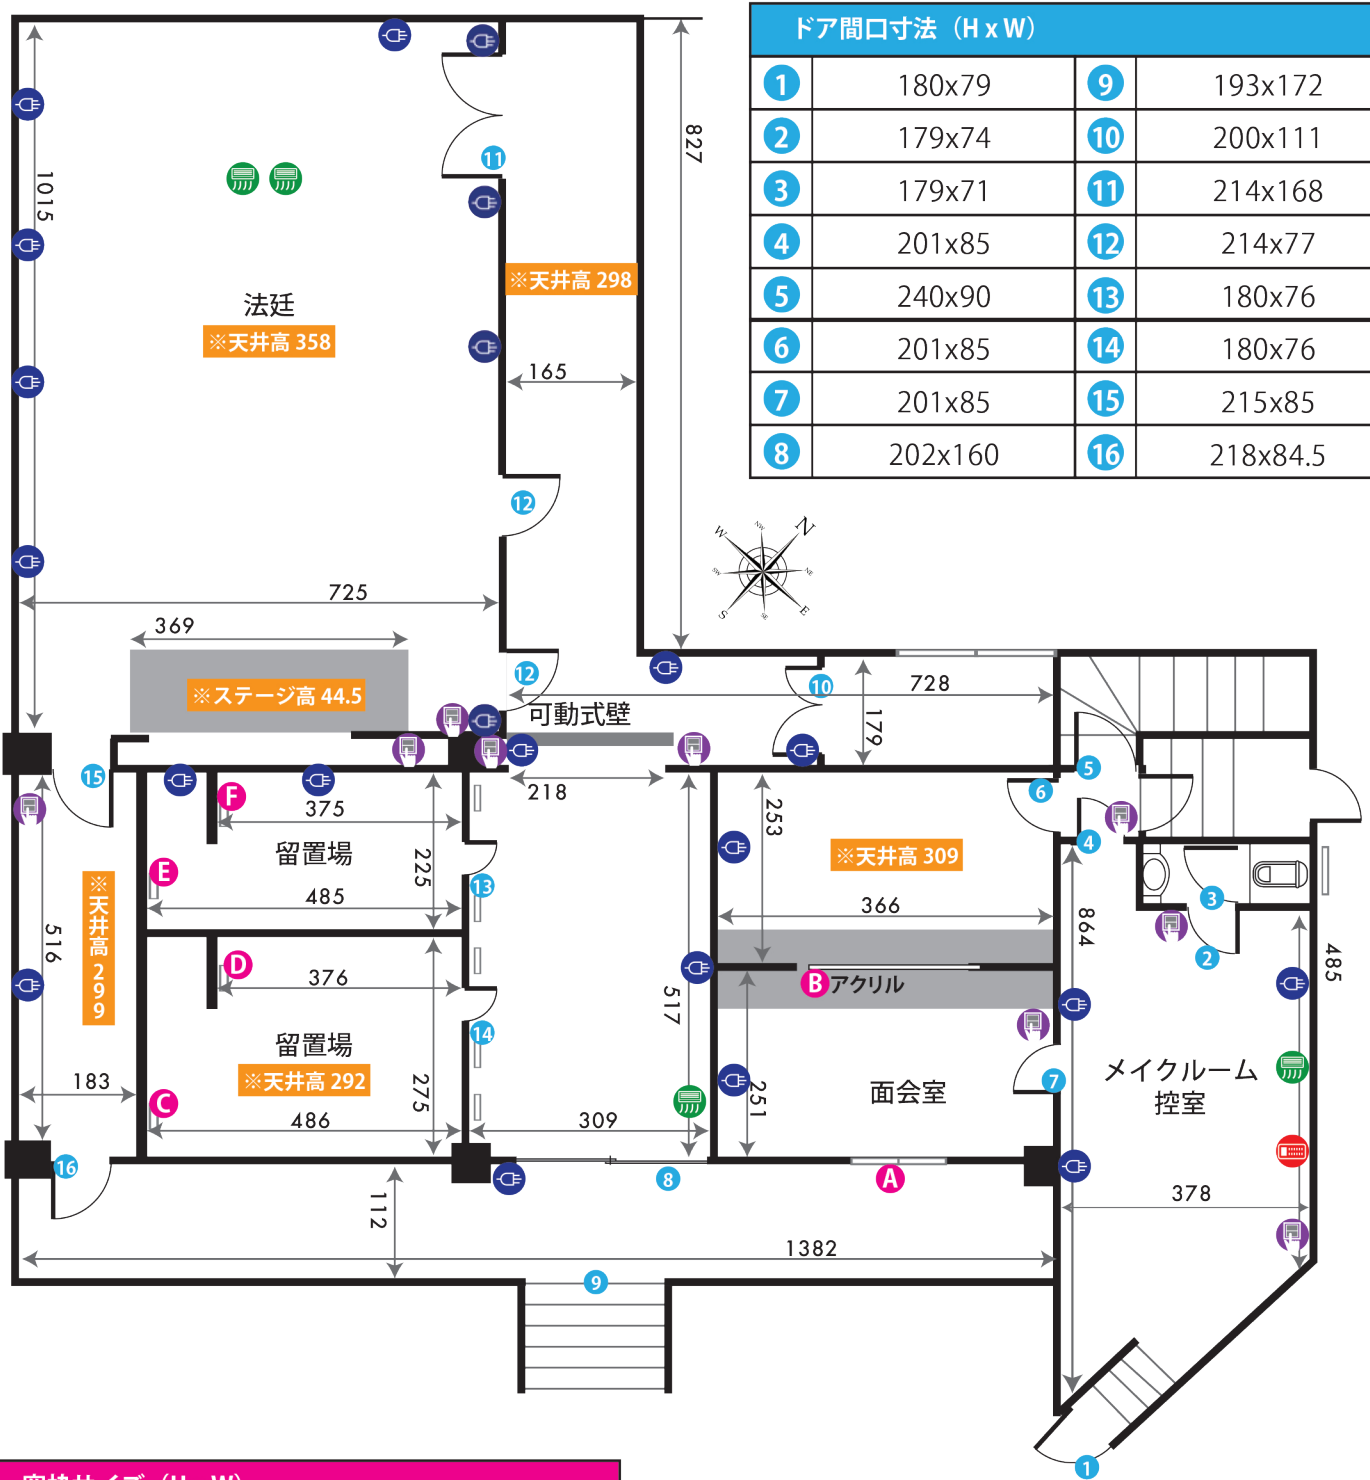

# 哲学堂ロケーションセット 1F

ADDRESS : 東京都中野区松が丘 2-30-9

24h 8時~23時まで営業

電気容量 15K

ゼネレーター使用不可

無線LANあり

ドア間口寸法 (H x W)			
①	180x79	⑨	193x172
②	179x74	⑩	200x111
③	179x71	⑪	214x168
④	201x85	⑫	214x77
⑤	240x90	⑬	180x76
⑥	201x85	⑭	180x76
⑦	201x85	⑮	215x85
⑧	202x160	⑯	218x84.5

窓枠サイズ (H x W)			
①	50X165	④	65X36
②	117X197.5	⑤	62X54
③	62X54	⑥	65X36

図面内アイコンの説明

	コンセント
	照明スイッチ
	エアコン
	給湯パネル
	ブレーカー

単位 : cm

作成日 : 2015/07/17

# 哲学堂ロケーションセット 2F

ADDRESS: 東京都中野区松が丘 2-30-9

24h 8時~23時まで営業

電気容量 15K

ゼネレーター使用不可

無線LANあり

ドア間口寸法 (H x W)			
1	192x85	2	192x85
3	184x85	4	187x61
5	176x60	6	200x85
7	175x66		

窓枠サイズ (H x W)			
A	62x123	B	62x123
C	89x63	D	62x123
E	60x212	F	176x162
G	176x162	H	176x162

- 図面内アイコンの説明
- コンセント
  - 照明スイッチ
  - エアコン
  - 給湯パネル
  - ブレーカー