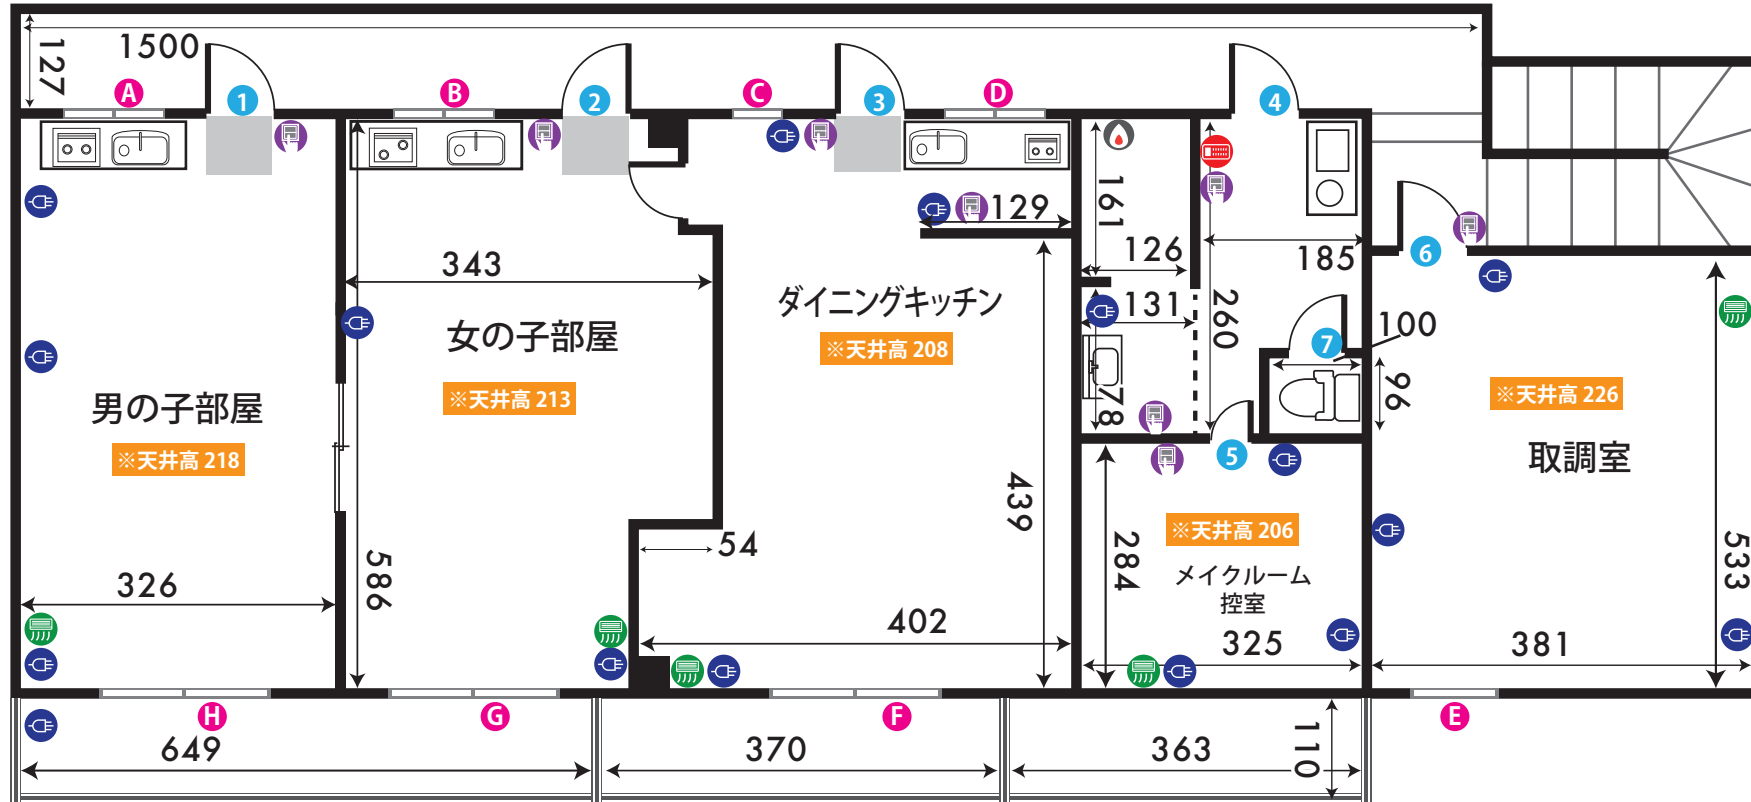

# 哲学堂ロケーションセット 1F

ADDRESS : 東京都中野区松が丘 2-30-9

24h 8時~23時まで営業

電気容量 15K

ゼネレーター使用不可

無線LANあり

ドア間口寸法 (H x W)			
①	180x79	⑨	193x172
②	179x74	⑩	200x111
③	179x71	⑪	214x168
④	201x85	⑫	214x77
⑤	240x90	⑬	180x76
⑥	201x85	⑭	180x76
⑦	201x85	⑮	215x85
⑧	202x160	⑯	218x84.5

窓枠サイズ (H x W)			
①	50X165	④	65X36
②	117X197.5	⑤	62X54
③	62X54	⑥	65X36

図面内アイコンの説明

	コンセント
	照明スイッチ
	エアコン
	給湯パネル
	ブレーカー

単位 : cm

作成日 : 2015/07/17

# 哲学堂ロケーションセット 2F

ADDRESS: 東京都中野区松が丘 2-30-9

24h 8時~23時まで営業

電気容量 15K

ゼネレーター使用不可

無線LANあり

ドア間口寸法 (H x W)			
1	192x85	2	192x85
3	184x85	4	187x61
5	176x60	6	200x85
7	175x66		

窓枠サイズ (H x W)			
A	62x123	B	62x123
C	89x63	D	62x123
E	60x212	F	176x162
G	176x162	H	176x162

- 図面内アイコンの説明
- コンセント
  - 照明スイッチ
  - エアコン
  - 給湯パネル
  - ブレーカー