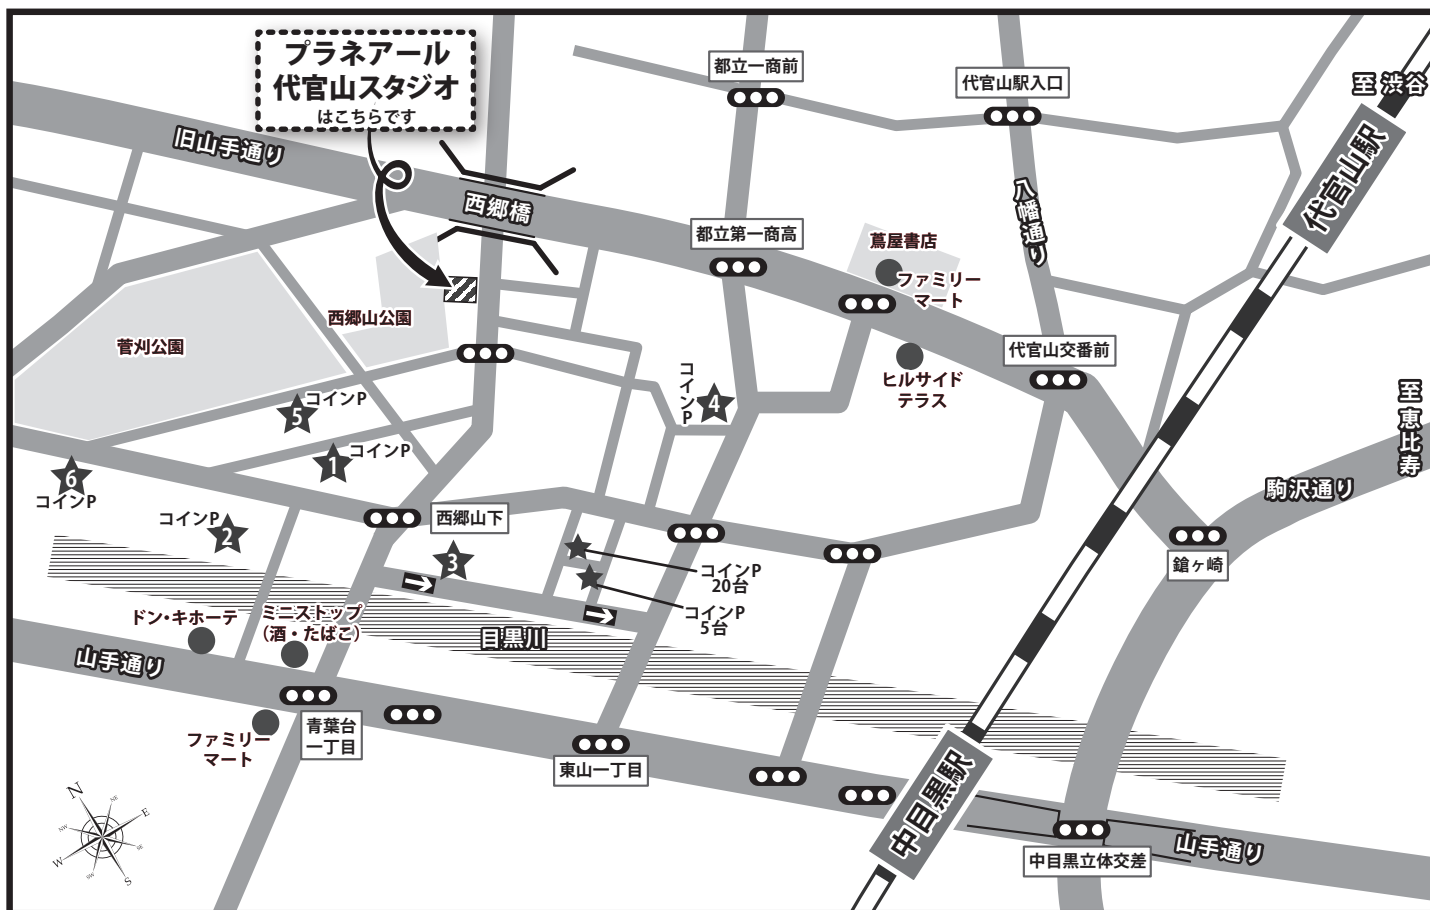

プラネアール代官山スタジオ **アクセスマップ**

住所：東京都目黒区青葉台 2-10-13

東急東横線「代官山駅」または、「中目黒駅」ともに徒歩10分

※スタジオ敷地内に2台分の駐車スペースをご用意しております(車高2,300mm以下)。

ご予約 / お問い合わせは、0120-424548 または 03-3225-4121

株式会社プラネアールまで <http://www.planear.co.jp/>

～スタジオ周辺のコインパーキング情報～

★① 収容台数 5台

料金 月～土 15分/200円
(8:00-20:00)
夜間最大料金500円
(20:00-8:00)

※入車後24時間以内2,200円
日・祝は入車後24時間以内1,000円

★② 収容台数 28台

料金 20分/300円
(8:00-21:00)
60分/300円
(21:00-8:00)

※入車後24時間以内2,200円
夜間最大(21:00-8:00)600円

★③ 収容台数 6台

料金 15分/200円
(8:00-22:00)
60分/100円
(22:00-8:00)

※入車後最大2,800円
夜間最大(22:00-8:00)500円

★④ 収容台数 15台

料金 30分/200円
(8:00-24:00)
60分/100円
(24:00-8:00)

※12時間最大2,800円

★⑤ 収容台数 6台

料金 60分/400円
(8:00-20:00)
30分/100円
(20:00-8:00)

※入車後24時間以内1,800円
夜間最大(22:00-8:00)300円

★⑥ 収容台数 31台

料金 30分/300円
(8:00-22:00)
60分/100円
(22:00-8:00)

※24時間最大2,300円(月-土)
24時間最大1,900円(日・祝)