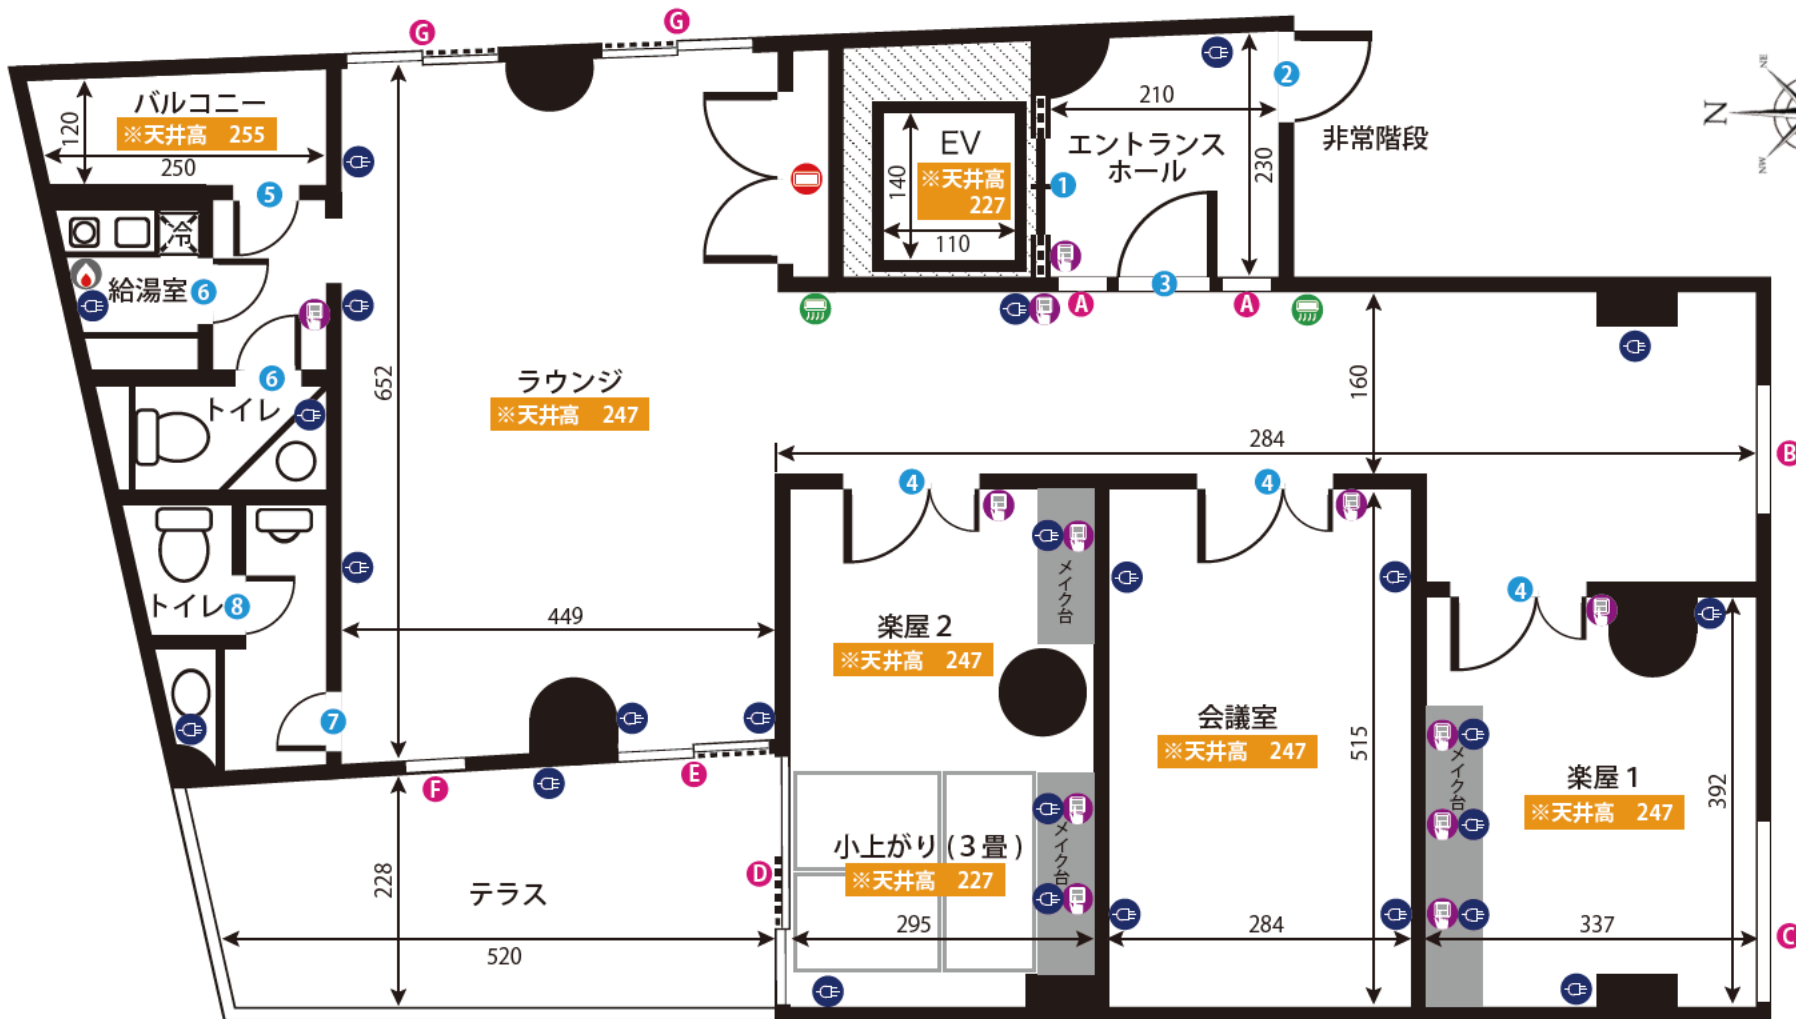

回路案内図

- 図面内アイコンの説明
- コンセント
  - 照明スイッチ
  - エアコン
  - 給湯パネル
  - ブレーカー

ドア開口寸法 (H × W)			
①	209 × 80	⑦	190 × 75
②	189 × 89	⑧	190 × 90
③	180 × 52		
④	180 × 65		
⑤	189 × 73		
⑥	189 × 58		

窓枠サイズ (H × W)			
A	217 × 50		
B	167 × 160		
C	245 × 83~134		

- 設備記号
- コンセント
  - 照明スイッチ
  - エアコン
  - 給湯パネル
  - ブレーカー

単位 : cm  
作成日 : 2020/9/14

# 笹塚スタジオ4F 楽屋

ADDRESS : 東京都渋谷区笹塚 2-27-5 B's笹塚ビル4F

24h 24時間撮影可能

電気容量 75A

ゼネ要相談

Wi-Fiレンタル有

ドア開口寸法 (H × W)			
1	209 × 80	7	200 × 60
2	197 × 76	8	188 × 50
3	215 × 89		
4	200 × 112		
5	205 × 75		
6	218 × 54		

窓枠サイズ (H × W)			
A	217 × 50	G	175 × 170
B	134 × 96		
C	247 × 220~256		
D	210 × 227		
E	210 × 192		
F	216 × 58		

- コンセント
- 照明スイッチ
- エアコン
- 給湯パネル
- ブレーカー

単位: cm  
作成日: 2020/9/14