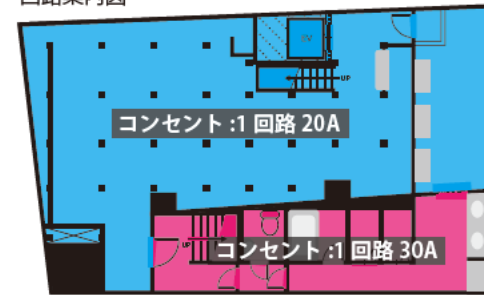

# 笹塚スタジオB1F フィットネスジム

ADDRESS : 東京都渋谷区笹塚 2-27-5 B's笹塚ビルB1F

24時間撮影可能

電気容量 50A

ゼネ要相談

Wi-Fi 無線

※他フロアと主幹ブレーカーが共用の為、コンセントの2回路を合計した数字を表示しております。詳細は下記回路案内図をご参考下さい。

※ポケットWi-Fiは、地下に持ち込むと電波が届かない為ご利用頂けません。

回路案内図

- 図面内アイコンの説明
- コンセント
  - 照明スイッチ
  - エアコン
  - 給湯パネル
  - ブレーカー

ドア開口寸法 (H × W)			
①	209 × 80	⑦	190 × 75
②	189 × 89	⑧	190 × 90
③	180 × 52		
④	180 × 65		
⑤	189 × 73		
⑥	189 × 58		

# 笹塚スタジオ1F

ADDRESS : 東京都渋谷区笹塚 2-27-5 B's笹塚ビル1F

24h 24時間撮影可能

電気容量 75A

ゼネ要相談

Wi-Fiレンタル有

ドア開口寸法 (H×W)			
①	199 × 107	⑦	203 × 83
②	199 × 75		
③	209 × 80		
④	209 × 120		
⑤	199 × 75		
⑥	204 × 75		

窓枠サイズ (H×W)			
A	242 × 297		