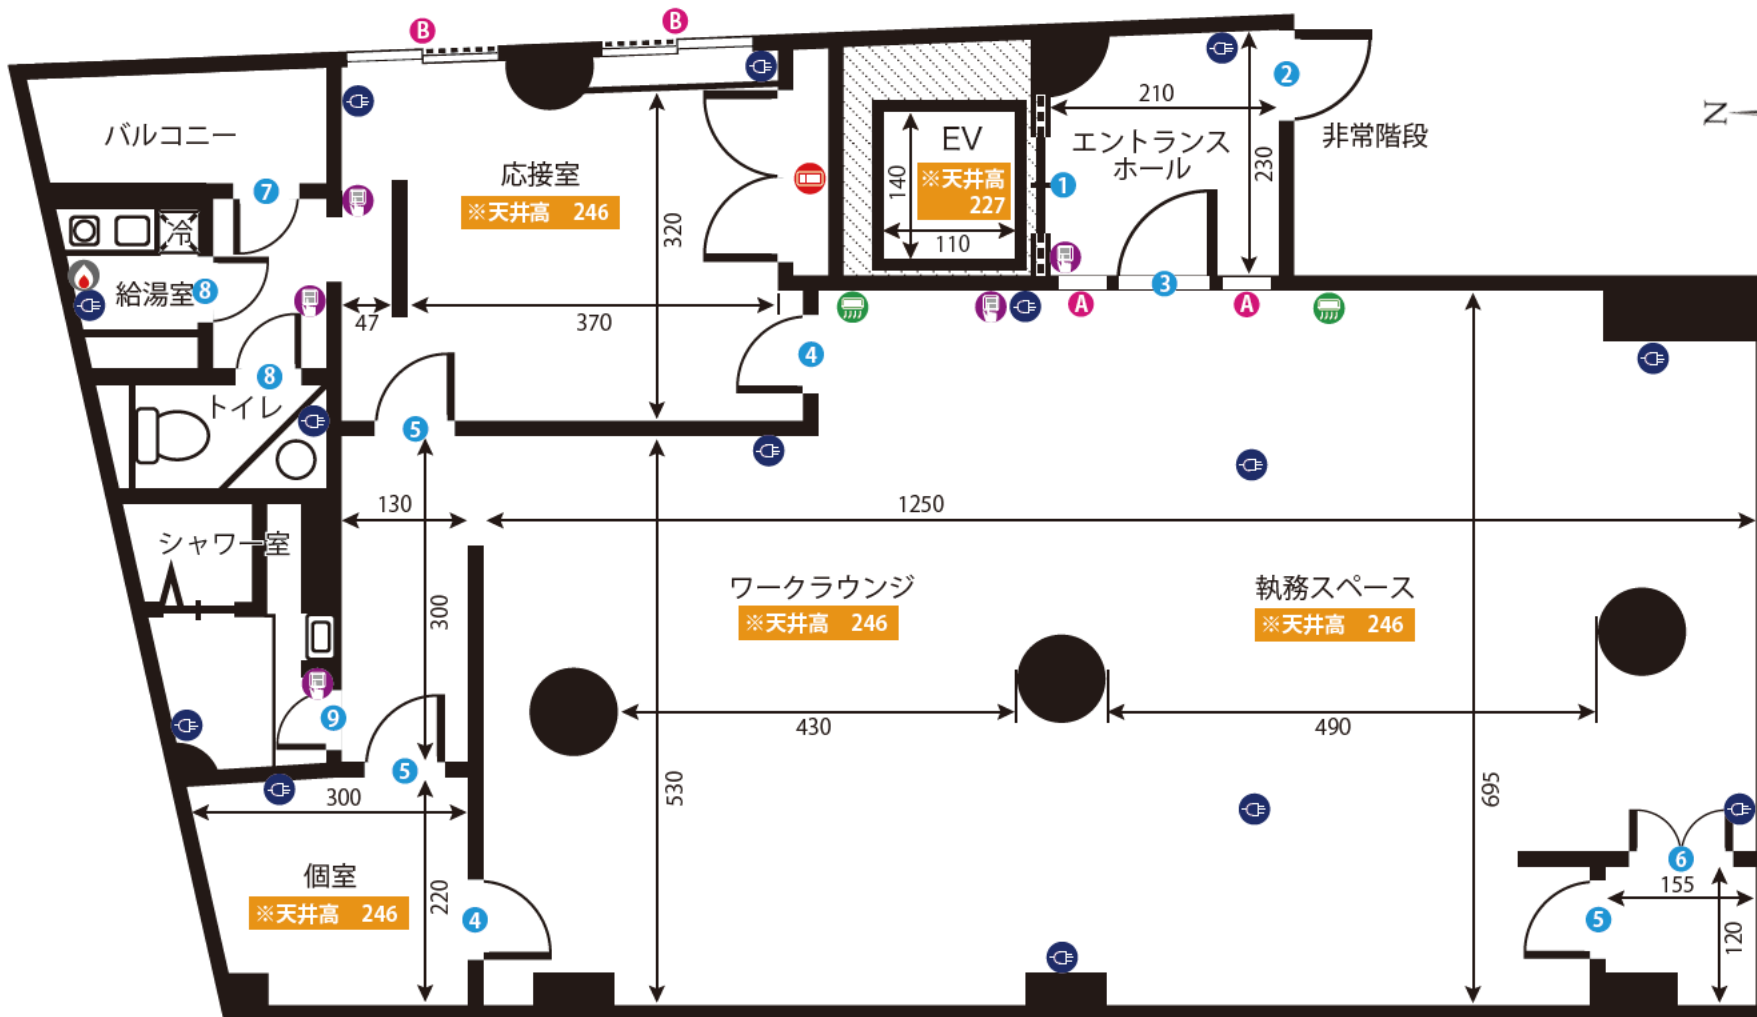

- 図面内アイコンの説明
- コンセント
  - 照明スイッチ
  - エアコン
  - 給湯パネル
  - プレーカー

単位: cm  
作成日: 2021/6/10

# 笹塚スタジオ2F オフィス

ADDRESS : 東京都渋谷区笹塚 2-27-5 B's笹塚ビル2F

24h 24時間撮影可能

電気容量 75A

ゼネ要相談

Wi-Fiレンタル有

ドア開口寸法 (H × W)			
①	209 × 80	⑦	210 × 82
②	197 × 76	⑧	220 × 60
③	215 × 89	⑨	200 × 60
④	200 × 80		
⑤	200 × 75		
⑥	177 × 68		

窓枠サイズ (H × W)			
A	217 × 50		
B	167 × 160		
C	245 × 83~134		

- 設備記号
- コンセント
  - 照明スイッチ
  - エアコン
  - 給湯パネル
  - ブレーカー

単位 : cm  
作成日 : 2020/9/14

# 笹塚スタジオ4F 楽屋

ADDRESS : 東京都渋谷区笹塚 2-27-5 B's笹塚ビル4F

24h 24時間撮影可能

電気容量 75A

ゼネ要相談

Wi-Fiレンタル有

ドア開口寸法 (H × W)			
1	209 × 80	7	200 × 60
2	197 × 76	8	188 × 50
3	215 × 89		
4	200 × 112		
5	205 × 75		
6	218 × 54		

窓枠サイズ (H × W)			
A	217 × 50	G	175 × 170
B	134 × 96		
C	247 × 220~256		
D	210 × 227		
E	210 × 192		
F	216 × 58		