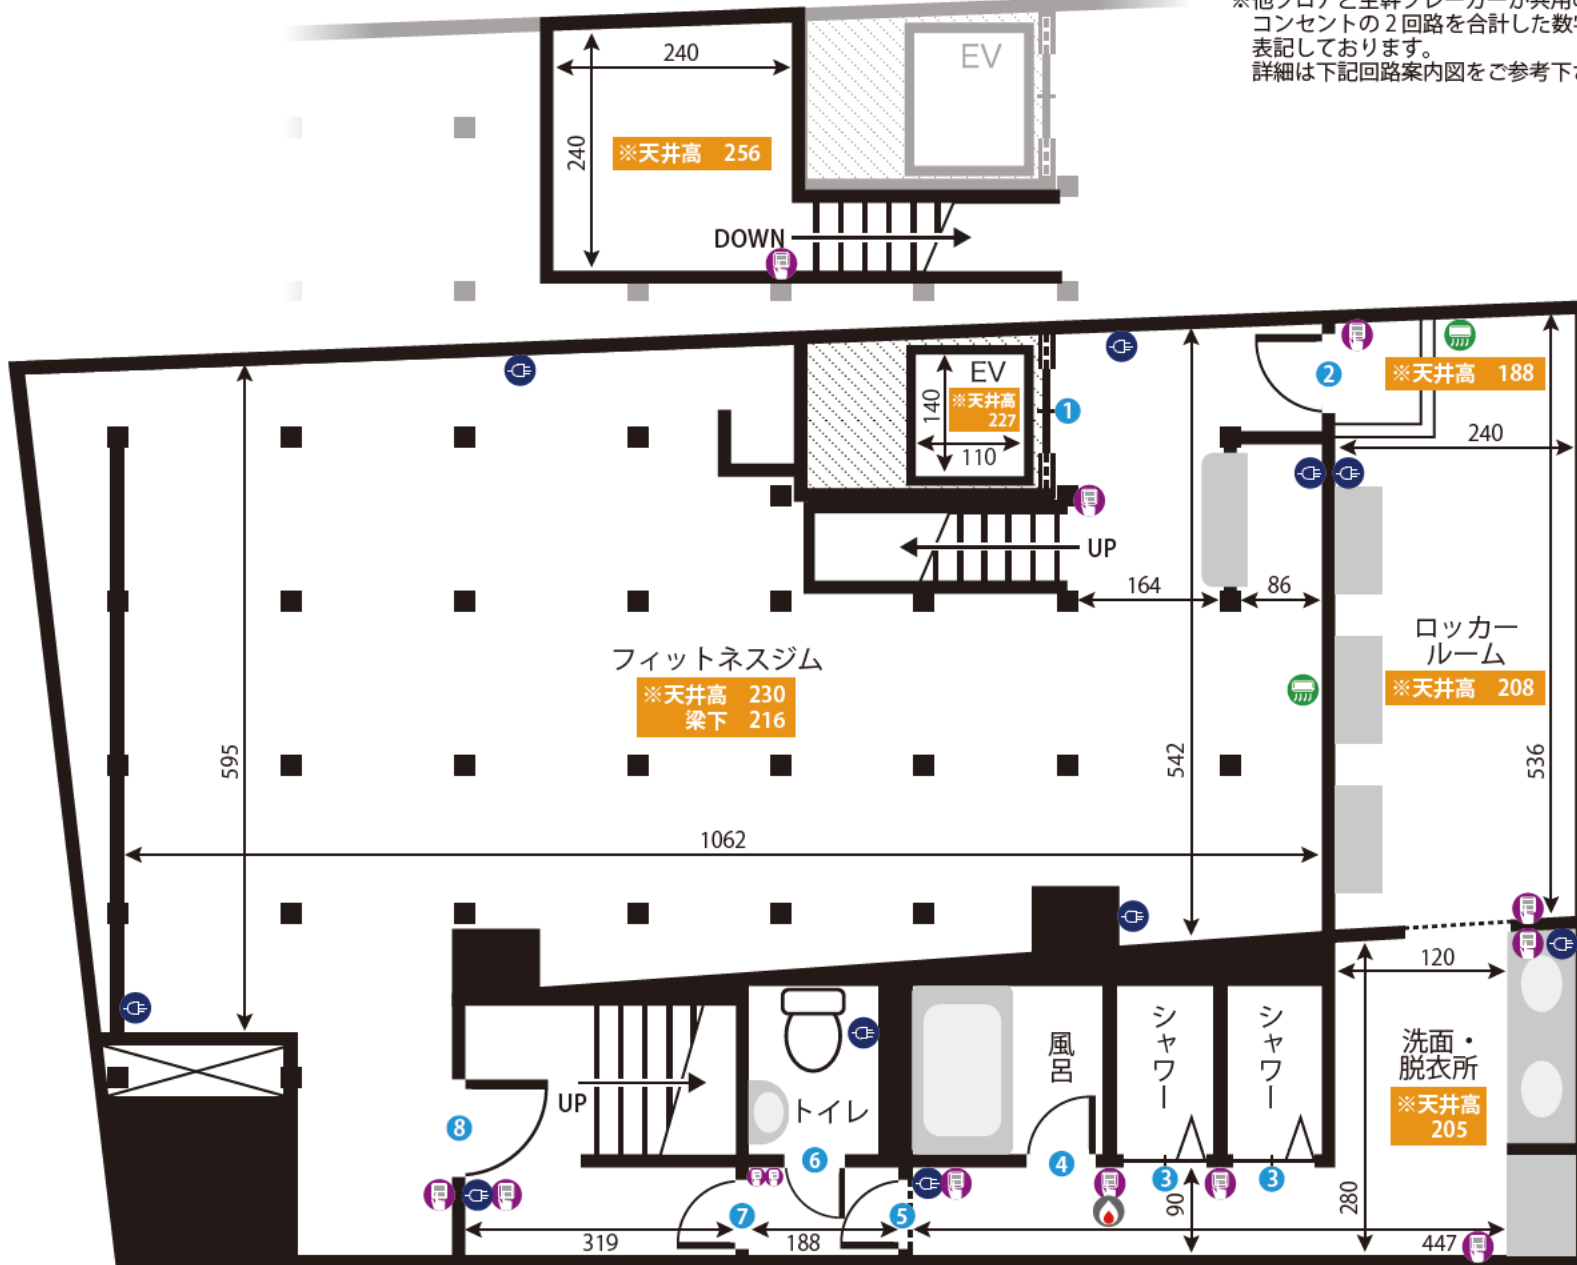

# 笹塚スタジオB1F フィットネスジム

ADDRESS : 東京都渋谷区笹塚 2-27-5 B's笹塚ビルB1F

24時間撮影可能

電気容量 50A

ゼネ要相談

Wi-Fi 無線

※他フロアと主幹ブレーカーが共用の為、コンセントの2回路を合計した数字を表示しております。詳細は下記回路案内図をご参考下さい。

※ポケットWi-Fiは、地下に持ち込むと電波が届かない為ご利用頂けません。

回路案内図

- 図面内アイコンの説明
- コンセント
  - 照明スイッチ
  - エアコン
  - 給湯パネル
  - ブレーカー

ドア開口寸法 (H × W)			
①	209 × 80	⑦	190 × 75
②	189 × 89	⑧	190 × 90
③	180 × 52		
④	180 × 65		
⑤	189 × 73		
⑥	189 × 58		

# 笹塚スタジオ1F

ADDRESS : 東京都渋谷区笹塚 2-27-5 B's笹塚ビル1F

24h 24時間撮影可能

電気容量 75A

ゼネ要相談

Wi-Fiレンタル有

ドア開口寸法 (H×W)			
①	199 × 107	⑦	203 × 83
②	199 × 75		
③	209 × 80		
④	209 × 120		
⑤	199 × 75		
⑥	204 × 75		

窓枠サイズ (H×W)			
A	242 × 297		

- 図面内アイコンの説明
- コンセント
  - 照明スイッチ
  - エアコン
  - 給湯パネル
  - プレーカー

単位: cm  
作成日: 2021/6/10