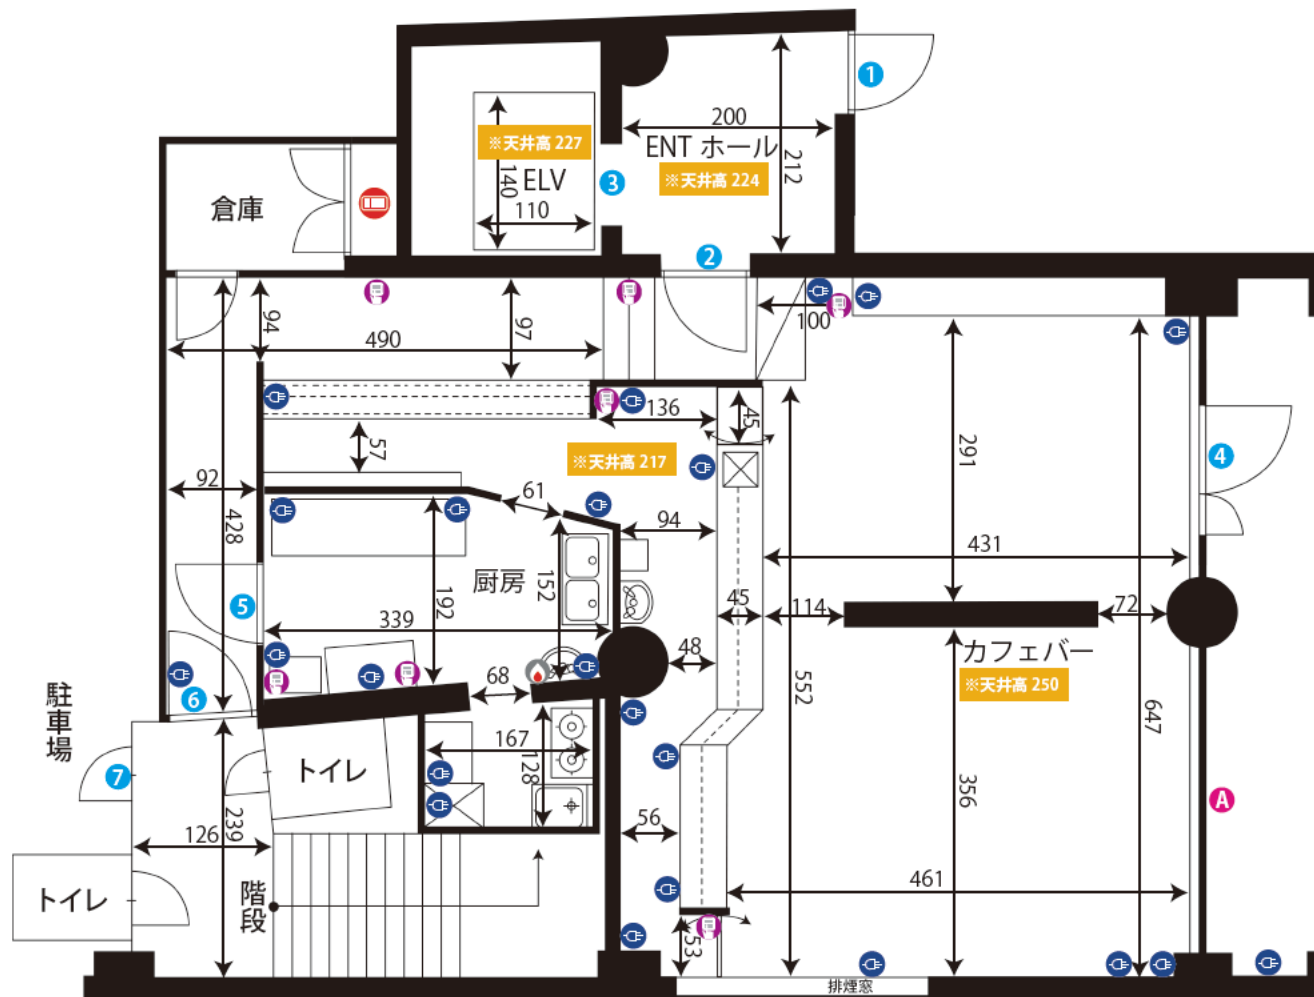

回路案内図

- 図面内アイコンの説明
- コンセント
  - 照明スイッチ
  - エアコン
  - 給湯パネル
  - ブレーカー

ドア開口寸法 (H × W)			
①	209 × 80	⑦	190 × 75
②	189 × 89	⑧	190 × 90
③	180 × 52		
④	180 × 65		
⑤	189 × 73		
⑥	189 × 58		

# 笹塚スタジオ1F

ADDRESS : 東京都渋谷区笹塚 2-27-5 B's笹塚ビル1F

24h 24時間撮影可能

電気容量 75A

ゼネ要相談

Wi-Fiレンタル有

ドア開口寸法 (H×W)			
①	199 × 107	⑦	203 × 83
②	199 × 75		
③	209 × 80		
④	209 × 120		
⑤	199 × 75		
⑥	204 × 75		

窓枠サイズ (H×W)			
A	242 × 297		

- 図面内アイコンの説明
- コンセント
  - 照明スイッチ
  - エアコン
  - 給湯パネル
  - プレーカー

単位: cm  
作成日: 2021/6/10

# 笹塚スタジオ2F オフィス

ADDRESS : 東京都渋谷区笹塚 2-27-5 B's笹塚ビル2F

24h 24時間撮影可能

電気容量 75A

ゼネ要相談

Wi-Fiレンタル有

ドア開口寸法 (H × W)			
①	209 × 80	⑦	210 × 82
②	197 × 76	⑧	220 × 60
③	215 × 89	⑨	200 × 60
④	200 × 80		
⑤	200 × 75		
⑥	177 × 68		