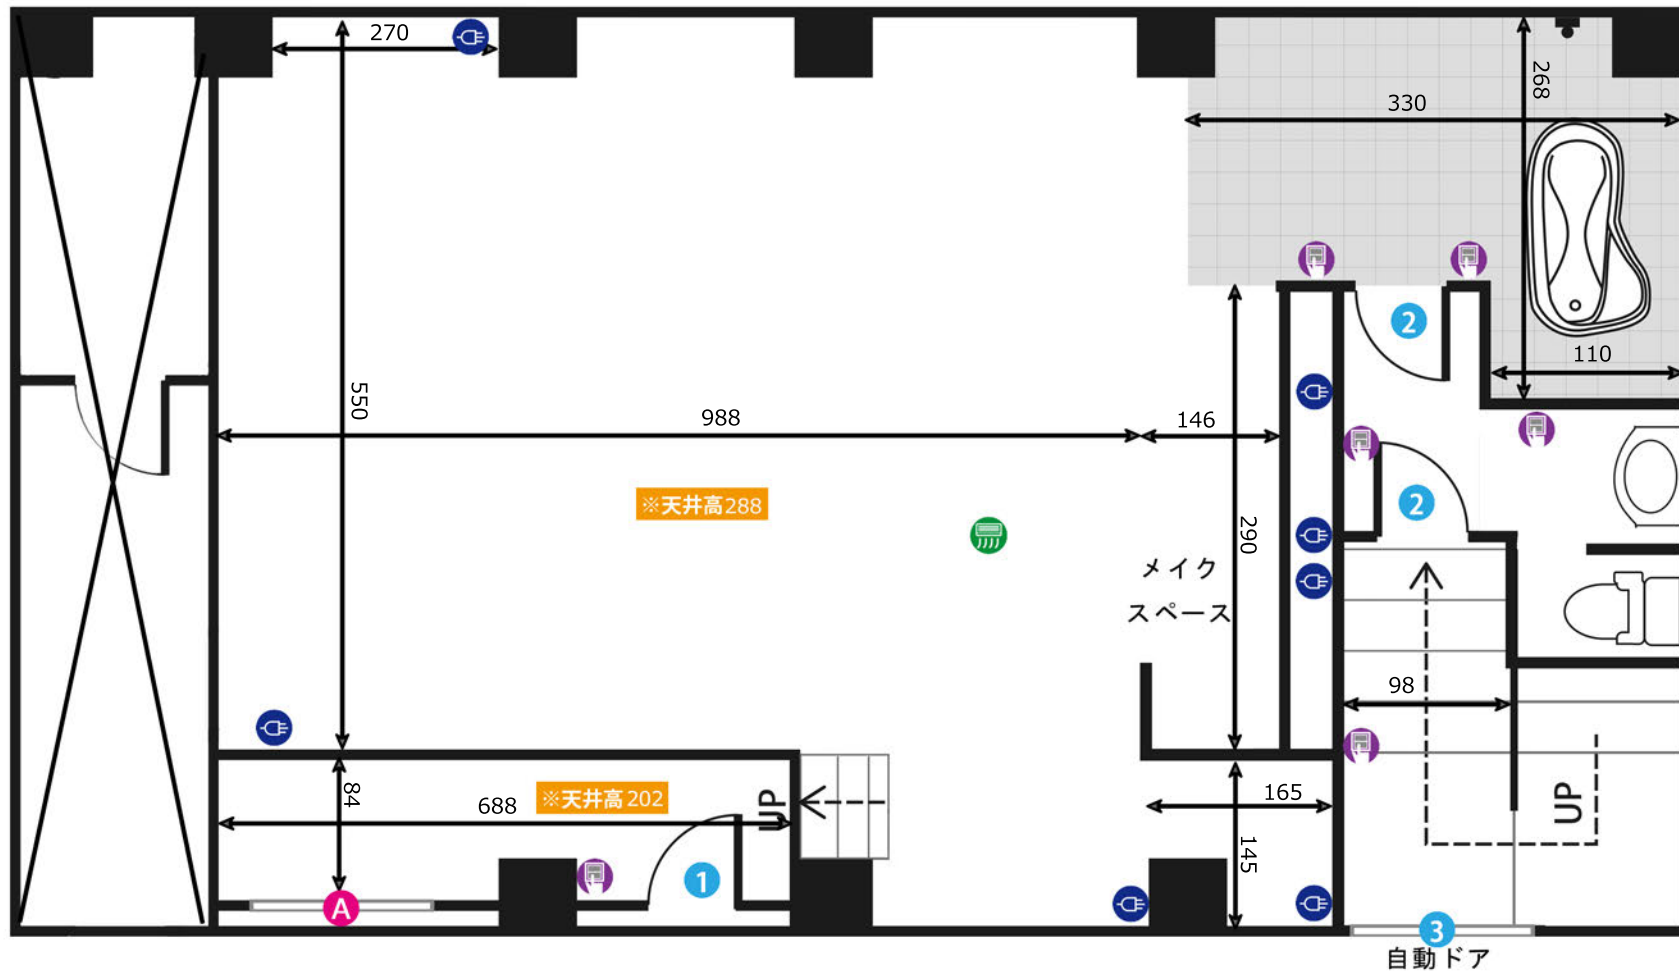

# 北新宿スタジオ 1F

ADDRESS : 東京都新宿区北新宿3-14-8

24h 24時間撮影可能

電気容量 15K

ゼネレーター要相談

Wi-Fiレンタルあり

窓枠サイズ (H x W)	
A	75 x 135

ドア開講寸法 (H x W)			
1	187 x 88	3	180 x 86
2	180 x 82		

- 図面内アイコンの説明
- コンセント
  - 照明スイッチ
  - エアコン
  - 給湯パネル
  - プレーカー

単位 : cm

作成日 : 2016/07/13

# 北新宿スタジオ 2F

ADDRESS : 東京都新宿区北新宿3-14-8

24h 24時間撮影可能

電気容量 15K

ゼネレーター要相談

Wi-Fiレンタルあり

窓枠サイズ (H x W)			
A	230×350	E	230×52
B	230×267	F	120×65
C	230×28		
D	230×168		

ドア開講寸法 (H x W)			
1	216×160	3	198×79
2	240×85	4	217×82