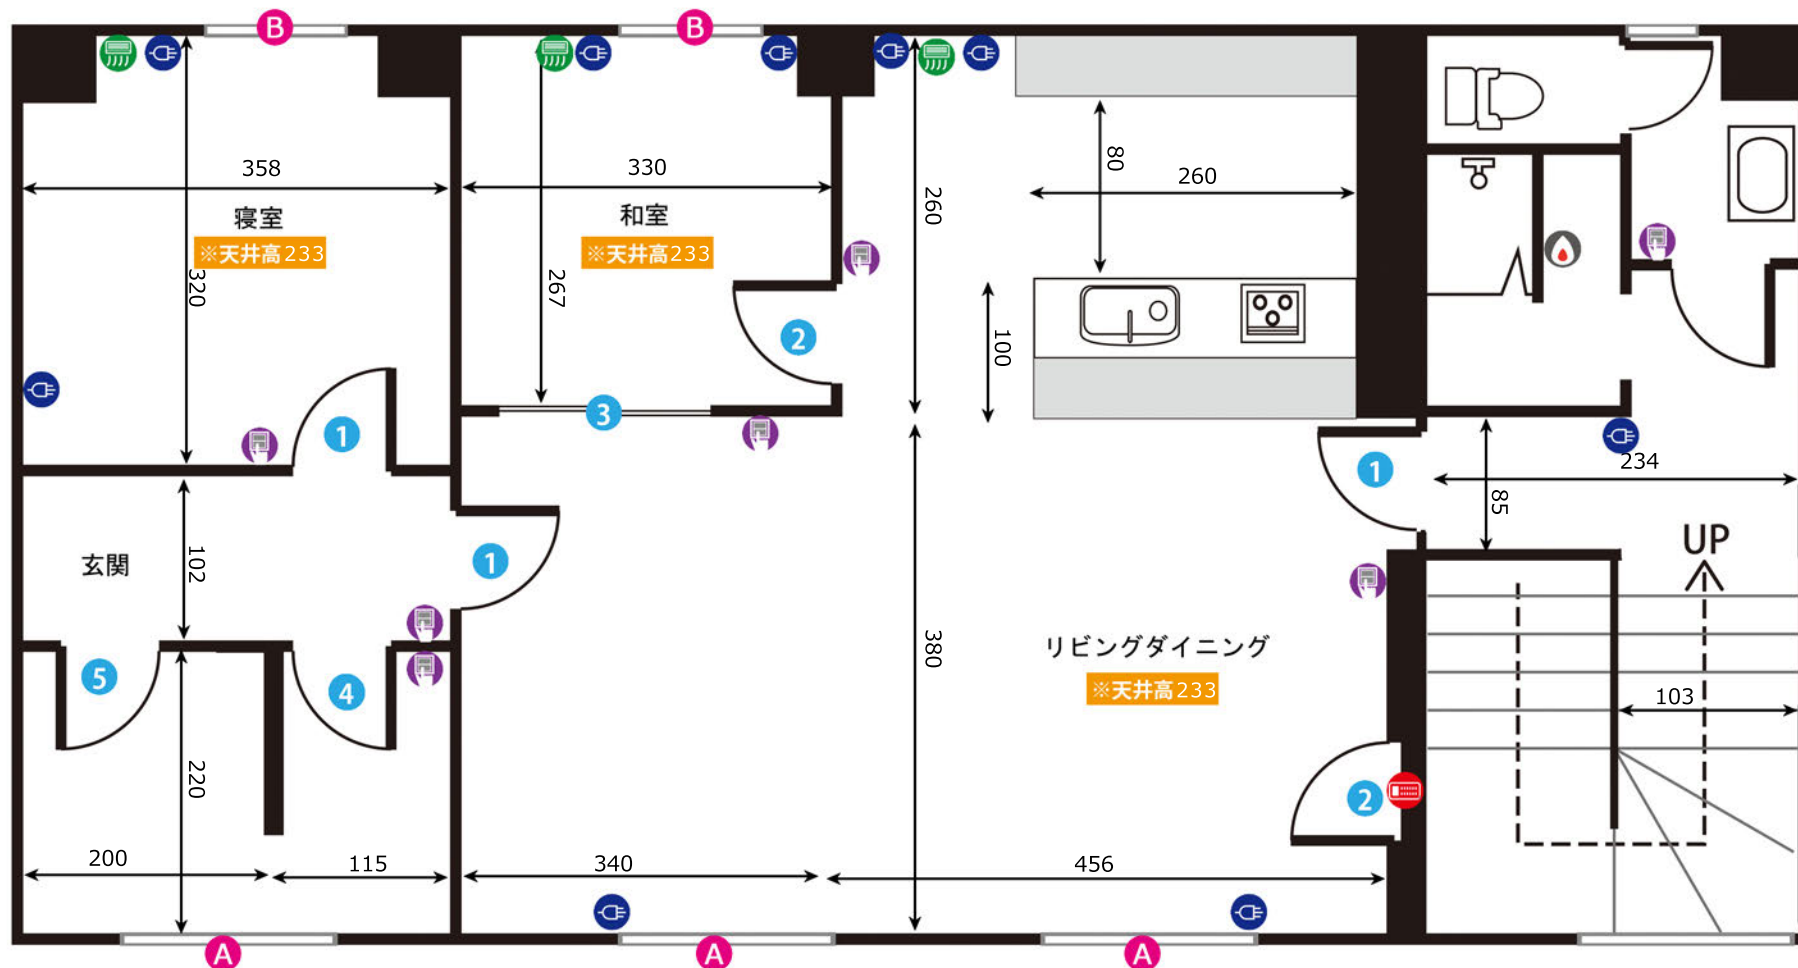

# 北新宿スタジオ 2F

ADDRESS : 東京都新宿区北新宿3-14-8

24h 24時間撮影可能

電気容量 15K

ゼネレーター要相談

Wi-Fiレンタルあり

窓枠サイズ (H x W)			
A	230×350	E	230×52
B	230×267	F	120×65
C	230×28		
D	230×168		

ドア開講寸法 (H x W)			
1	216×160	3	198×79
2	240×85	4	217×82

- 図面内アイコンの説明
- コンセント
  - 照明スイッチ
  - エアコン
  - 給湯パネル
  - プレーカー

単位 : cm

作成日 : 2016/07/13

# 北新宿スタジオ 3F

ADDRESS : 東京都新宿区北新宿3-14-8

24h 24時間撮影可能

電気容量 15K

ゼネレーター要相談

Wi-Fiレンタルあり

窓枠サイズ (H x W)			
A	96×158	B	110×170

ドア開講寸法 (H x W)			
1	200×79	4	192×52
2	200×70	5	200×85
3	200×160		

- 図内アイコンの説明
- コンセント
  - 照明スイッチ
  - エアコン
  - 給湯パネル
  - プレーカー

単位: cm

作成日: 2016/07/13