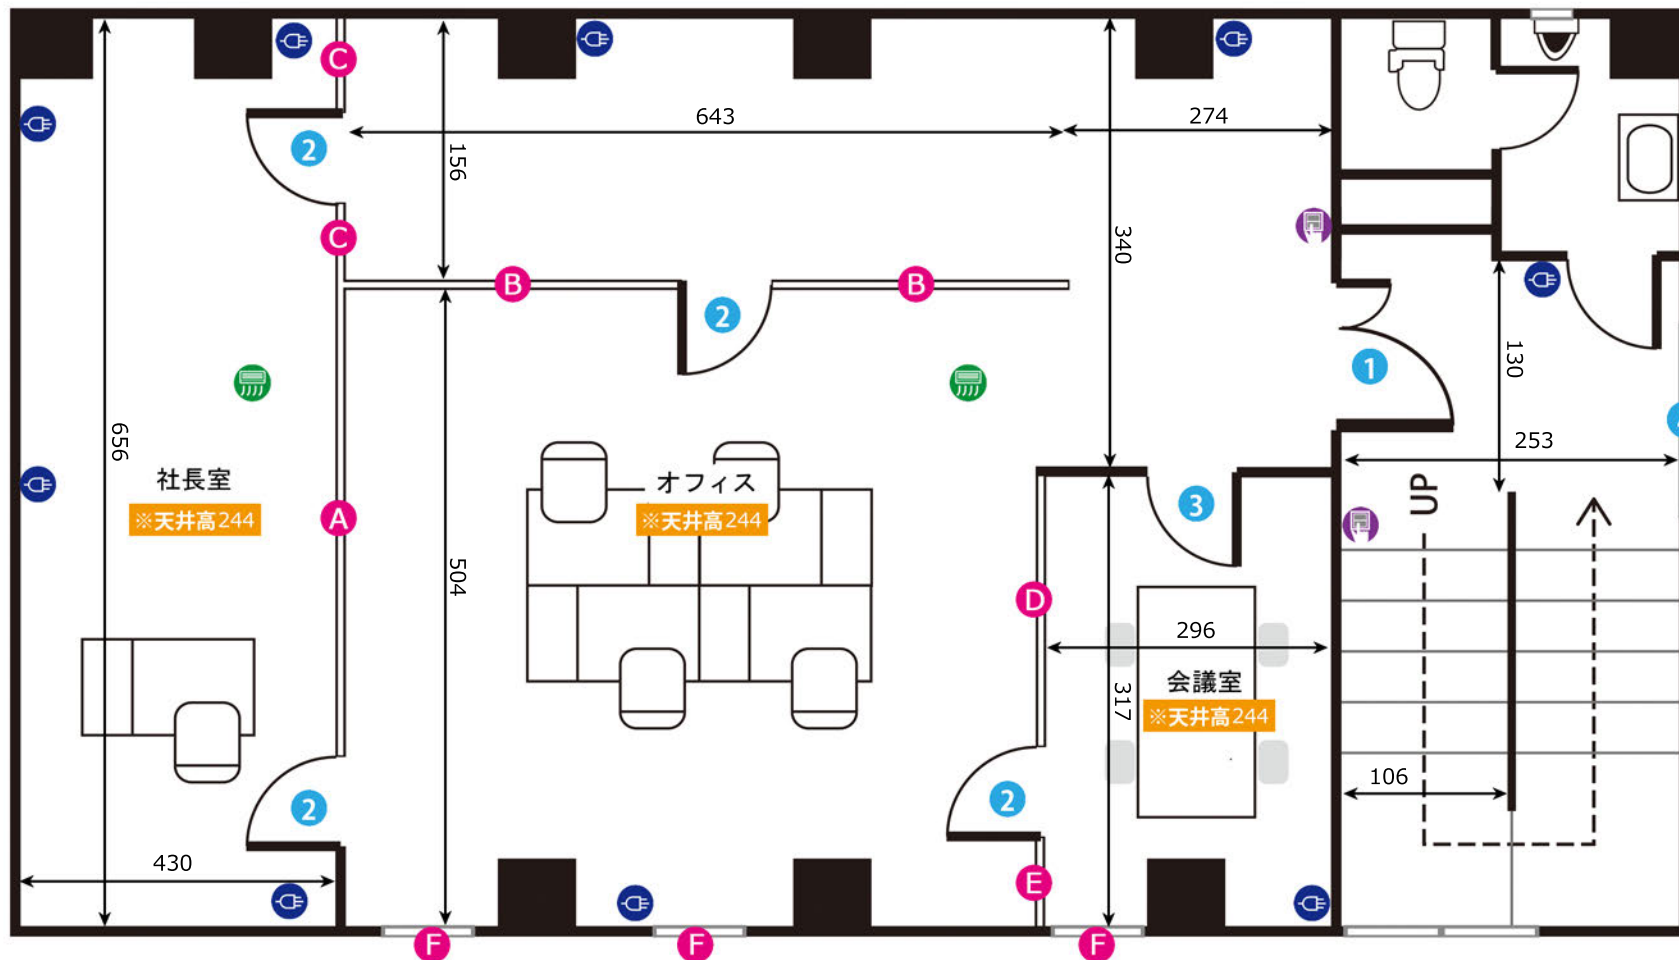

# 北新宿スタジオ 1F

ADDRESS : 東京都新宿区北新宿3-14-8

24h 24時間撮影可能

電気容量 15K

ゼネレーター要相談

Wi-Fiレンタルあり

窓枠サイズ (H x W)	
A	75 x 135

ドア開講寸法 (H x W)			
1	187 x 88	3	180 x 86
2	180 x 82		

# 北新宿スタジオ 2F

ADDRESS : 東京都新宿区北新宿3-14-8

24h 24時間撮影可能

電気容量 15K

ゼネレーター要相談

Wi-Fiレンタルあり

窓枠サイズ (H x W)			
A	230×350	E	230×52
B	230×267	F	120×65
C	230×28		
D	230×168		

ドア開講寸法 (H x W)			
1	216×160	3	198×79
2	240×85	4	217×82

- 図面内アイコンの説明
- コンセント
  - 照明スイッチ
  - エアコン
  - 給湯パネル
  - プレーカー

単位 : cm

作成日 : 2016/07/13

# 北新宿スタジオ 3F

ADDRESS : 東京都新宿区北新宿3-14-8

24h 24時間撮影可能

電気容量 15K

ゼネレーター要相談

Wi-Fiレンタルあり

窓枠サイズ (H x W)			
A	96×158	B	110×170

ドア開講寸法 (H x W)			
1	200×79	4	192×52
2	200×70	5	200×85
3	200×160		