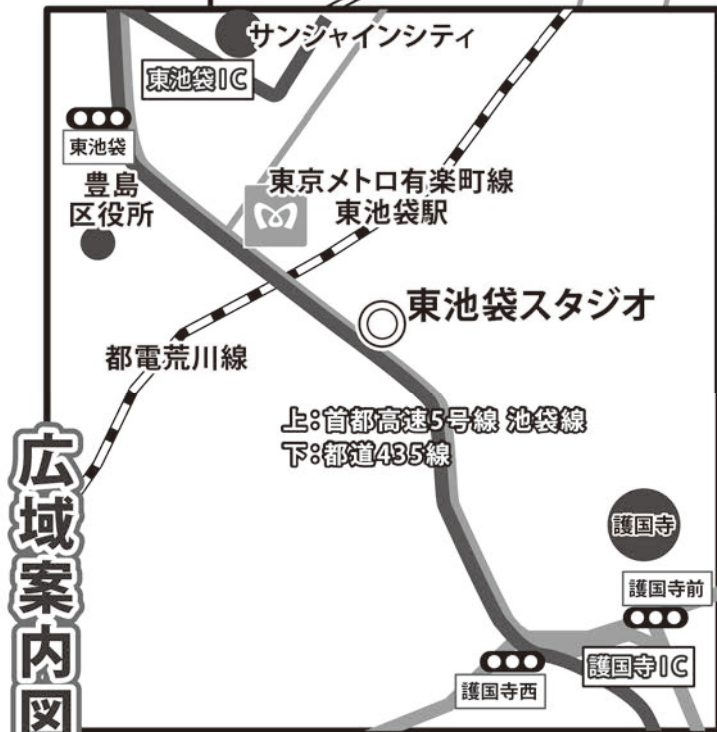

プラネアール東池袋スタジオ アクセスマップ

住所: 東京都豊島区東池袋5-7-2 シティプライム池袋 B1/1F/2F/3F

- アクセス:
- 電車**
 - 東京メトロ有楽町線「東池袋駅」4番出口徒歩7分
 - 都電荒川線「東池袋4丁目駅」徒歩3分
 - バス**
 - JR「池袋駅東口」5番乗り場より、都営バス「都02乙」[東京ドームシティ行き]「一ツ橋行き(土日のみ)」行きに乗り2分。「東池袋四丁目」バス停留所下車3分。

高架下 別駐車場案内図

広域案内図

★①『東池袋第一パーキング』
 住所 東京都文京区大塚6-36-1
 収容台数 10台
 料金 100円/20分(8:00-22:00)
 100円/60分(22:00-8:00)
 ※最大12時間1,800円

★②『タイムズ東池袋4丁目』
 住所 東京都豊島区東池袋4-2
 収容台数 30台
 料金 300円/30分(8:00-22:00)
 100円/60分(22:00-8:00)
 ※最大24時間1,500円

★③『フジパーク南池袋』
 住所 東京都豊島区南池袋4-20-9
 収容台数 3台
 料金 200円/30分(8:00-24:00)
 100円/60分(24:00-8:00)
 ※最大料金
 1,600円(8:00-24:00)
 500円(24:00~8:00)

ご予約 / お問い合わせは、0120-424548 または 03-5365-4040