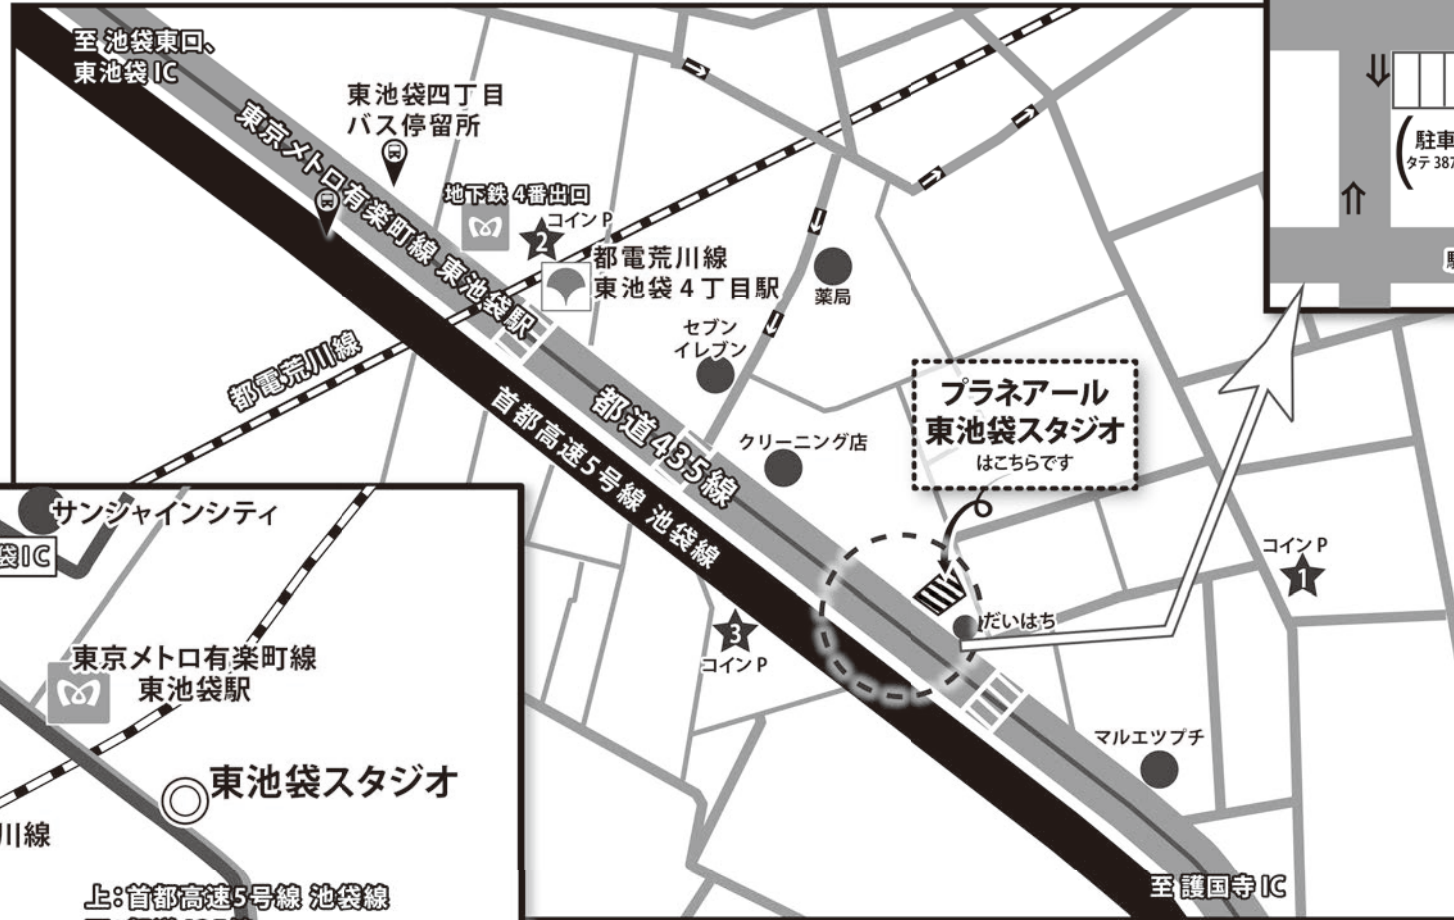

プラネアール東池袋スタジオ アクセスマップ

住所: 東京都豊島区東池袋5-7-2 シティプライム池袋 B1/1F/2F/3F

- アクセス:
- 電車**
 - 東京メトロ有楽町線「東池袋駅」4番出口徒歩7分
 - 都電荒川線「東池袋4丁目駅」徒歩3分
 - バス**
 - JR「池袋駅東口」5番乗り場より、都営バス「都02乙」[東京ドームシティ行き]「一ツ橋行き(土日のみ)」行きに乗り2分。「東池袋四丁目」バス停留所下車3分。

高架下 別駐車場案内図

広域案内図

★①『東池袋第一パーキング』
 住所 東京都文京区大塚6-36-1
 収容台数 10台
 料金 100円/20分(8:00-22:00)
 100円/60分(22:00-8:00)
 ※最大12時間1,800円

★②『タイムズ東池袋4丁目』
 住所 東京都豊島区東池袋4-2
 収容台数 30台
 料金 300円/30分(8:00-22:00)
 100円/60分(22:00-8:00)
 ※最大24時間1,500円