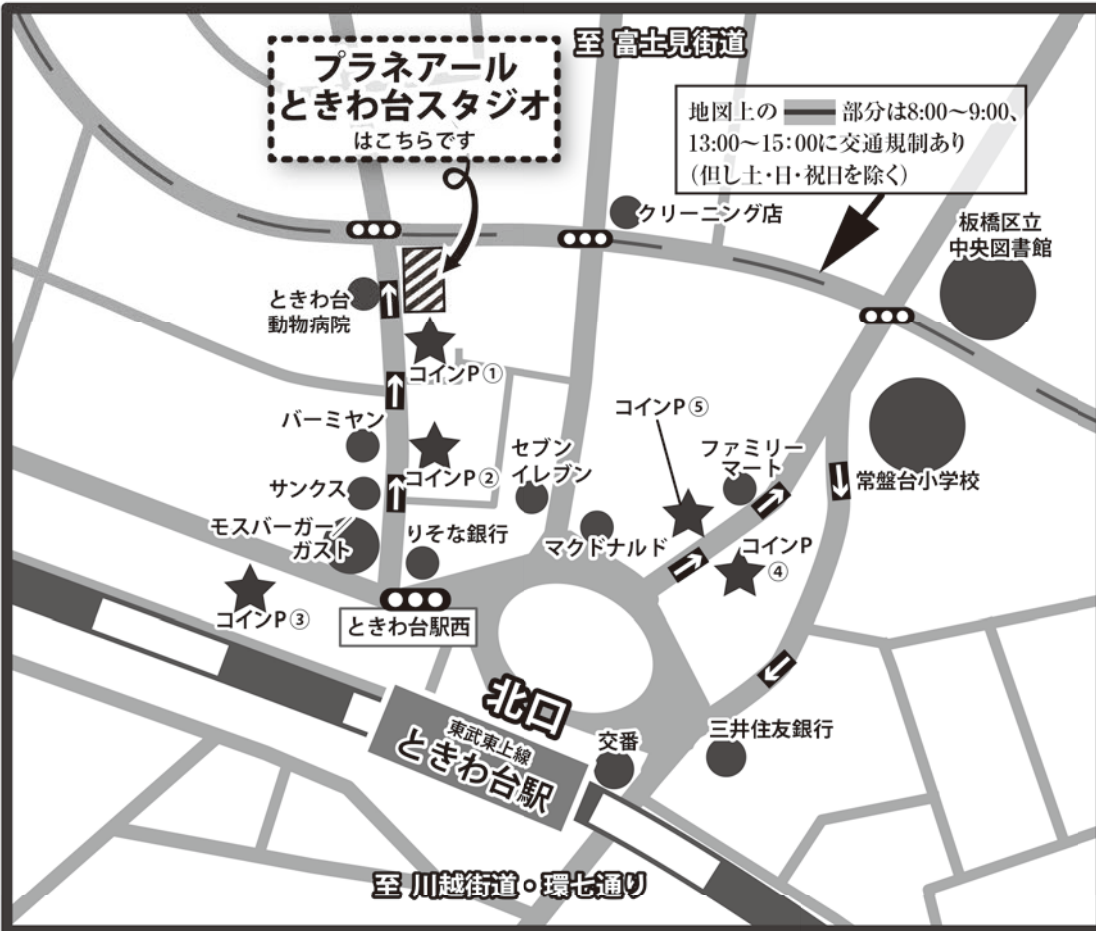

プラネアールときわ台スタジオ アクセスマップ

住所: 東京都板橋区常盤台2-9-5

アクセス: 東武東上線ときわ台駅より徒歩2分

駐車場: 1台駐車可能(軽自動車クラスに限る)

ご予約 / お問い合わせは、0120-424548 または 03-5365-4040
株式会社プラネアールまで <http://www.planear.co.jp/>

★①『NPC24Hときわ台駅前第2パーキング』
住所 板橋区常盤台2-9-2
収容台数 19台
料金 100円/20分(8:00~0:00)
100円/60分(0:00~8:00)
※当日1日最大料金
800円(平日)
1,000円(土・日・祝日)

★②『大栄パーク常盤台』
住所 板橋区常盤台2-7
収容台数 24台
料金 200円/20分(平日9:00~15:00)
100円/20分(平日15:00~23:00)
100円/20分(土日祝9:00~23:00)
100円/60分(全日 23:00~9:00)

★③『NPC24Hときわ台駅前パーキング』
住所 板橋区常盤台2-1-15
収容台数 11台
料金 100円/20分(8:00~0:00)
100円/60分(0:00~8:00)
※最大料金
1,200円(24時間毎)
600円(夜間 21:00 - 8:00)

★④『三井のリパークときわ台駅前』
住所 板橋区常盤台1-5-5
収容台数 12台
料金 200円/20分(8:00~22:00)
100円/60分(22:00~8:00)
※最大料金
【全日】22時~8時
夜間最大料金500円

★⑤『タイムズ常盤台第4』
住所 板橋区常盤台1-4
収容台数 4台
料金 200円/30分(土日祝9:00~24:00)
100円/30分(土日祝24:00~9:00)
200円/30分(平日15:00~24:00)
400円/30分(平日9:00~15:00)
100円/30分(平日24:00~9:00)