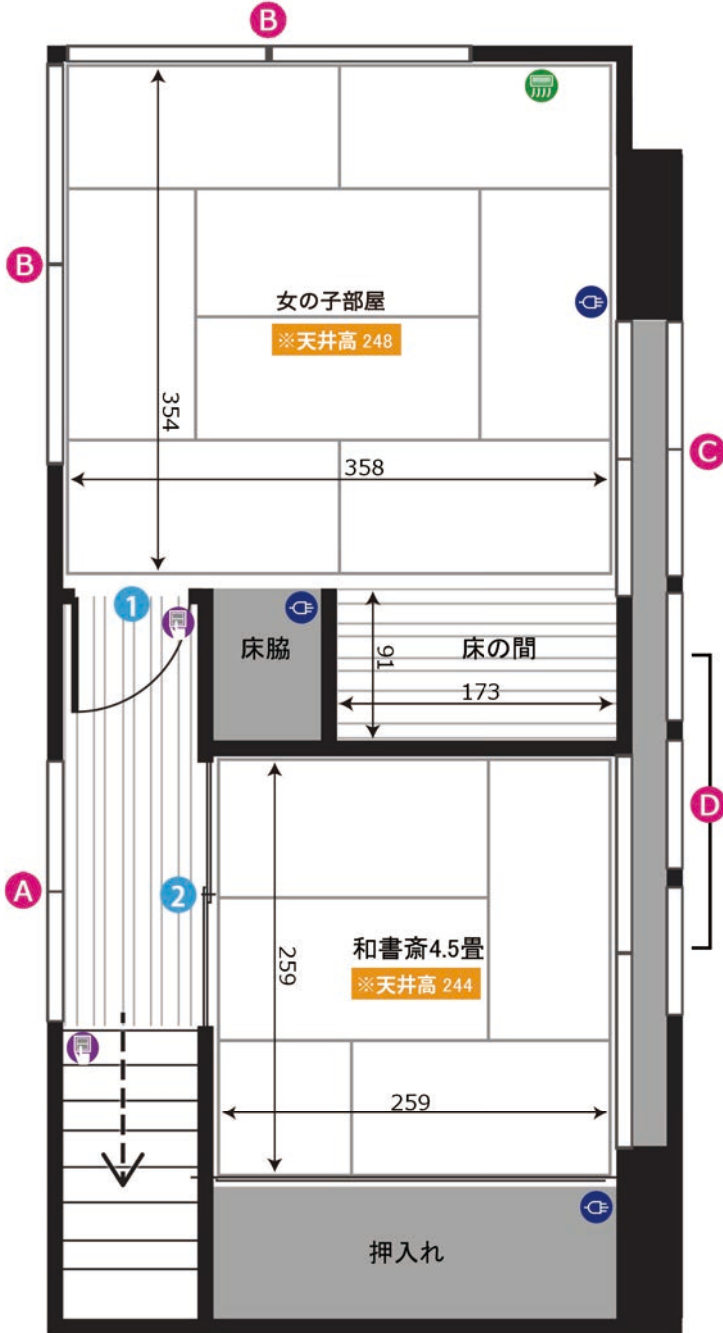

ときわ台スタジオ 1F

ADDRESS : 東京都板橋区常盤台2-9-5

24時間撮影可能

電気容量 8K

ゼネレーター要相談

無線・有線LANあり

ドア間口寸法 (H x W)			
1	180×120	8	173×262
2	174×70	9	172×80
3	200×73	10	199×58
4	173×171	11	174×80
5	175×65	12	172×167
6	173×80	13	175×170
7	181×75	14	172×170

窓枠サイズ (H x W)			
A	27×36	F	164×162
B	123×36	G	130×162
C	92×167	H	130×258
D	132×256	I	92×107
E	175×258		

- 図内アイコンの説明
- コンセント
 - 照明スイッチ
 - エアコン
 - 給湯パネル
 - ブレーカー

単位 : cm
作成日 : 2016/6/19

ときわ台スタジオ 2F

ADDRESS : 東京都板橋区常盤台2-9-5

24h 24時間撮影可能

電気容量 8K

ゼネレーター要相談

無線・有線LANあり

ドア間口寸法 (H x W)			
1	172×80	2	172×172

窓枠サイズ (H x W)			
A	130×165	C	136×168
B	130×258	D	136×265

図面内アイコンの説明

	コンセント
	照明スイッチ
	エアコン
	給湯パネル
	ブレーカー