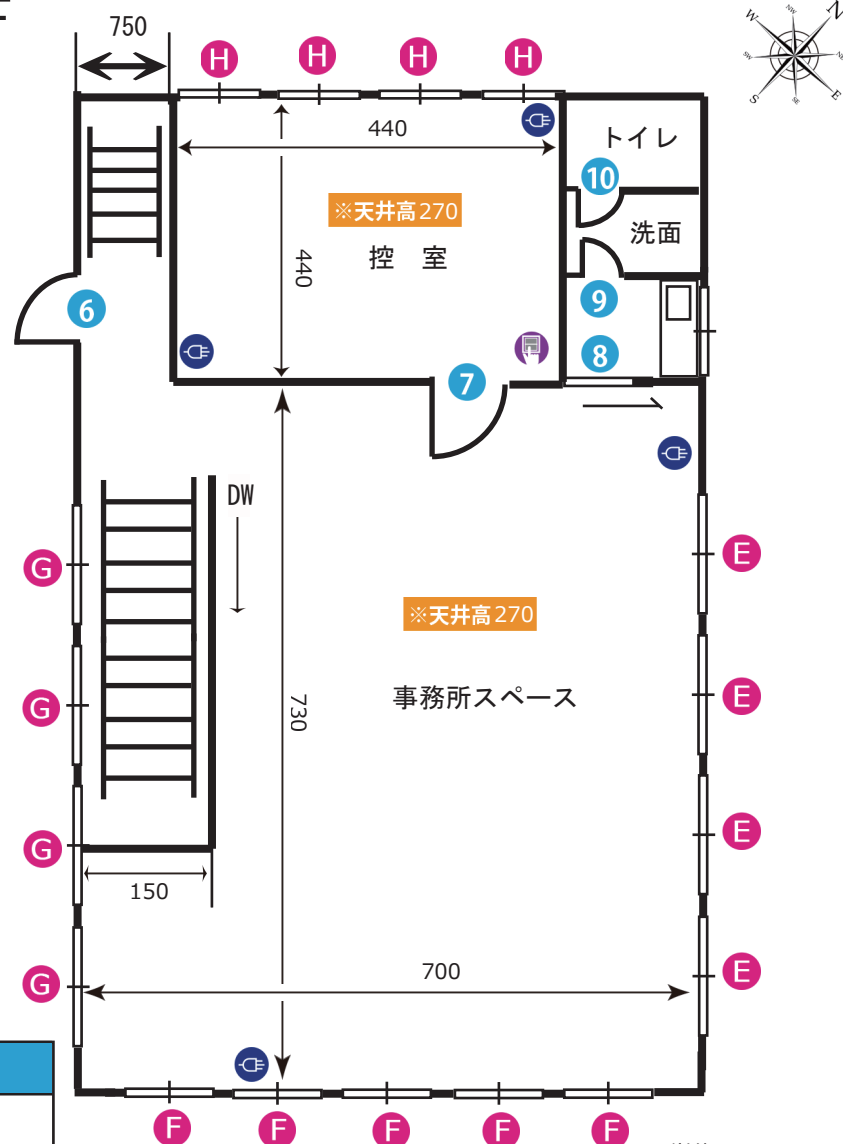

富津竹岡ロケーション

ADDRESS 千葉県富津市竹岡4444

24h 7時～22時まで

お問い合わせください

お問い合わせください

Wi-Fi LAN なし

1F

窓枠サイズ (H x W)	
A	160×168
B	100×165
C	105×170
D	120×167

ドア間口寸法 (H x W)	
1	176×167
2	350×1060
3	173×80
4	210×156
5	238×356
6	240×176
7	173×68
8	170×166
9	178×170
10	105×84

2F

- 図面内アイコンの説明
- コンセント
 - 照明スイッチ
 - エアコン
 - 給湯パネル
 - ブレイカー

単位 : cm

作成日 : 2016/7/16

富津竹岡農協ロケーション

ADDRESS: 千葉県富津市竹岡 4444

24h 7時～22時まで

電気容量 6K

お問い合わせ下さい

Wi-Fi LAN なし

1F

窓枠サイズ (HxW)	
A	190×132
B	193×200
C	190×132
D	95×119
E	190×132
F	192×136
G	190×132
H	190×134

- 図面内アイコンの説明
- コンセント
 - 照明スイッチ
 - エアコン
 - 給湯パネル
 - ブレーカー

ドア間口寸法 (HxW)					
1	200×80	4	220×158	7	180×93
2	200×78	5	177×77	8	200×80
3	280×250	6	196×80	9	180×70
		10	174×70		

2F

単位: cm
作成日: 2016/7/16