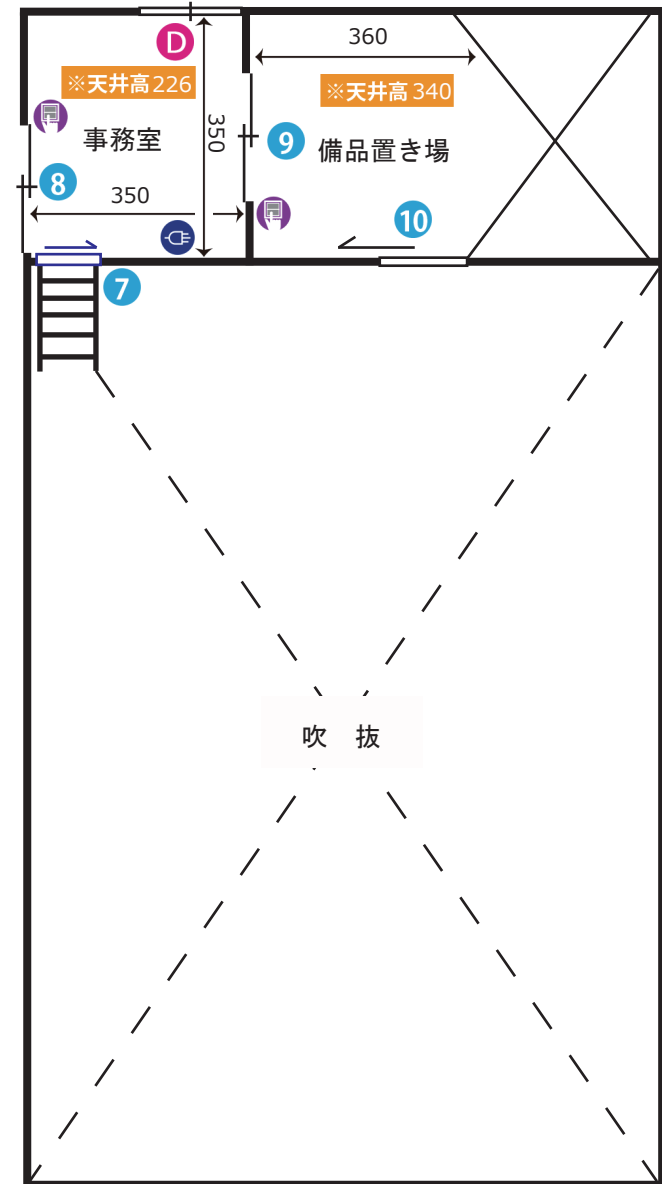

富津竹岡ロケーション

ADDRESS 千葉県富津市竹岡4444

24h 7時～22時まで

お問い合わせください

お問い合わせください

Wi-Fi LAN なし

1F

窓枠サイズ (H x W)	
A	160×168
B	100×165
C	105×170
D	120×167

ドア間口寸法 (H x W)	
1	176×167
2	350×1060
3	173×80
4	210×156
5	238×356
6	240×176
7	173×68
8	170×166
9	178×170
10	105×84

2F

- 図面内アイコンの説明
- コンセント
 - 照明スイッチ
 - エアコン
 - 給湯パネル
 - ブレイカー

単位 : cm

作成日 : 2016/7/16

富津竹岡農協ロケーション

ADDRESS: 千葉県富津市竹岡 4444

24h 7時～22時まで

電気容量 6K

お問い合わせ下さい

Wi-Fi LAN なし

1F

窓枠サイズ (HxW)	
A	190×132
B	193×200
C	190×132
D	95×119
E	190×132
F	192×136
G	190×132
H	190×134

- 図面内アイコンの説明
- コンセント
 - 照明スイッチ
 - エアコン
 - 給湯パネル
 - ブレーカー

ドア間口寸法 (HxW)					
1	200×80	4	220×158	7	180×93
2	200×78	5	177×77	8	200×80
3	280×250	6	196×80	9	180×70
		10	174×70		

2F

単位: cm
作成日: 2016/7/16