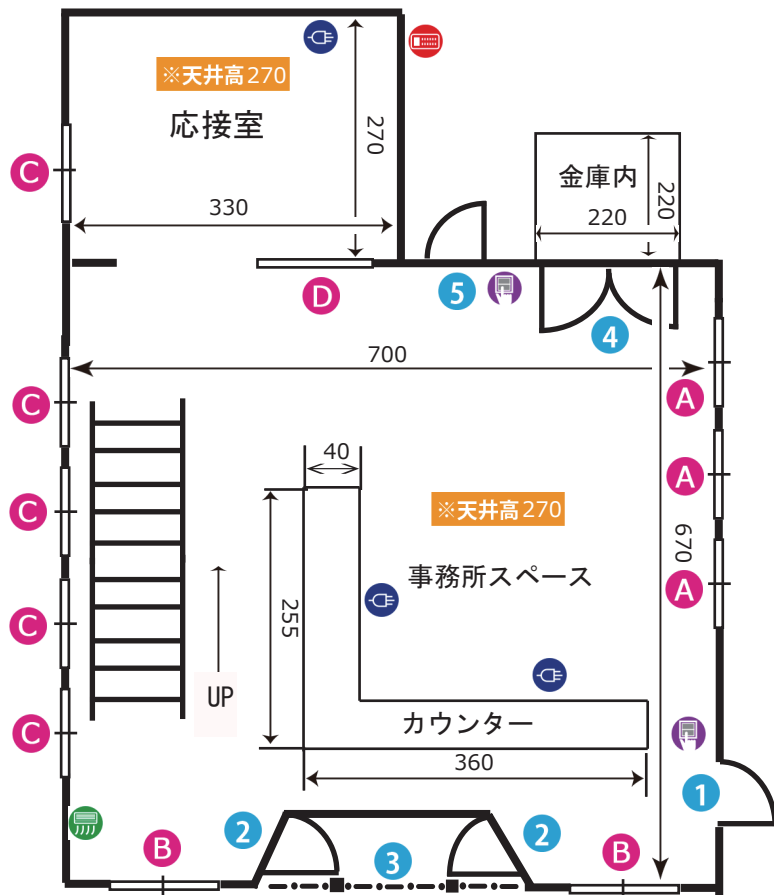

富津竹岡ロケーション

ADDRESS 千葉県富津市竹岡4444

24h 7時～22時まで

お問い合わせください

お問い合わせください

Wi-Fi LAN なし

1F

窓枠サイズ (H x W)	
A	160×168
B	100×165
C	105×170
D	120×167

ドア間口寸法 (H x W)	
1	176×167
2	350×1060
3	173×80
4	210×156
5	238×356
6	240×176
7	173×68
8	170×166
9	178×170
10	105×84

2F

- 図面内アイコンの説明
- コンセント
 - 照明スイッチ
 - エアコン
 - 給湯パネル
 - ブレイカー

単位 : cm

作成日 : 2016/7/16

富津竹岡農協ロケーション

ADDRESS: 千葉県富津市竹岡 4444

24h 7時～22時まで

電気容量 6K

お問い合わせ下さい

Wi-Fi LAN なし

1F

窓枠サイズ (HxW)	
A	190×132
B	193×200
C	190×132
D	95×119
E	190×132
F	192×136
G	190×132
H	190×134

- 図面内アイコンの説明
- コンセント
 - 照明スイッチ
 - エアコン
 - 給湯パネル
 - ブレーカー

ドア間口寸法 (HxW)					
1	200×80	4	220×158	7	180×93
2	200×78	5	177×77	8	200×80
3	280×250	6	196×80	9	180×70
		10	174×70		

2F

単位: cm
作成日: 2016/7/16