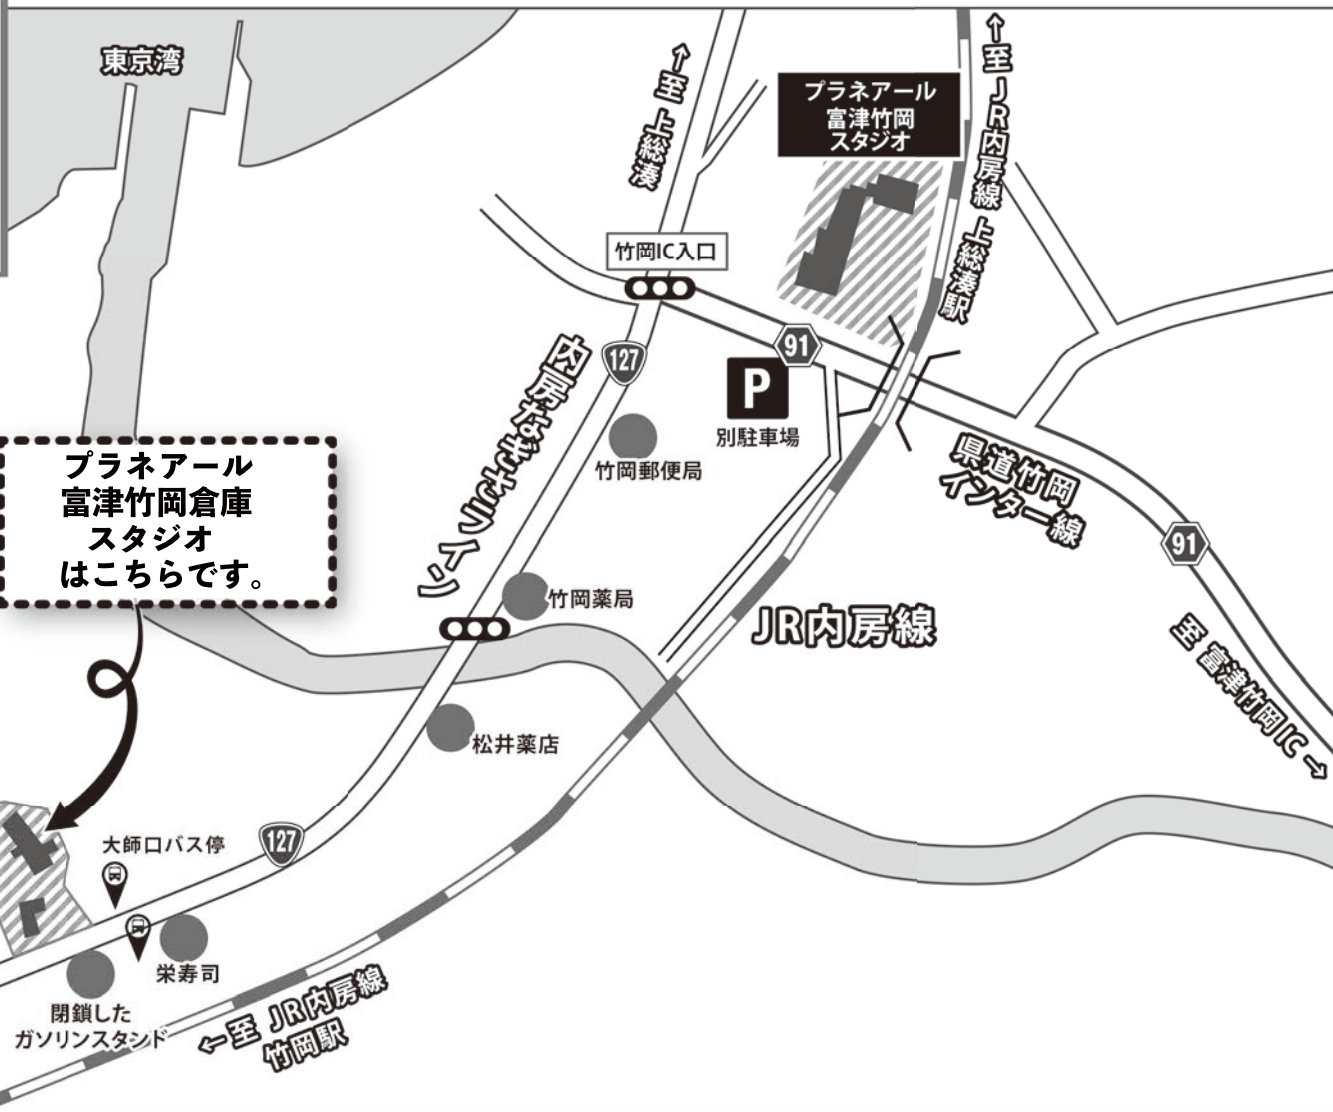

# プラネアール富津竹岡倉庫スタジオ

住所: 千葉県富津市竹岡4444

※駐車場 (敷地内): 10台、  
(別駐車場): 普通車30台駐車可能

**お車をご利用の方**

東京湾アクアライン経由 館山道「竹岡インター」より3分

**高速バスをご利用の方**

東京駅八重洲南口発 JR高速バス「房総なのはな号」乗車  
「高速竹岡」下車徒歩7分

**電車と路線バスをご利用の方**

・JR内房線「上総湊駅」下車→  
天羽日東バス上総湊駅「東京湾フェリー行」に乗換え「大師口」下車徒歩1分  
・JR内房線「竹岡駅」下車→  
天羽日東バス竹岡駅前「上総湊行き」に乗換え「大師口」下車徒歩1分

**一番近いコンビニをご利用の方**

内房なぎさラインを「上総湊」方面へ車で約4km進んでいただくと、  
左手にファミリーマートがございます。

プラネアール  
富津竹岡倉庫  
スタジオ  
はこちらです。

スタジオ敷地  
拡大図