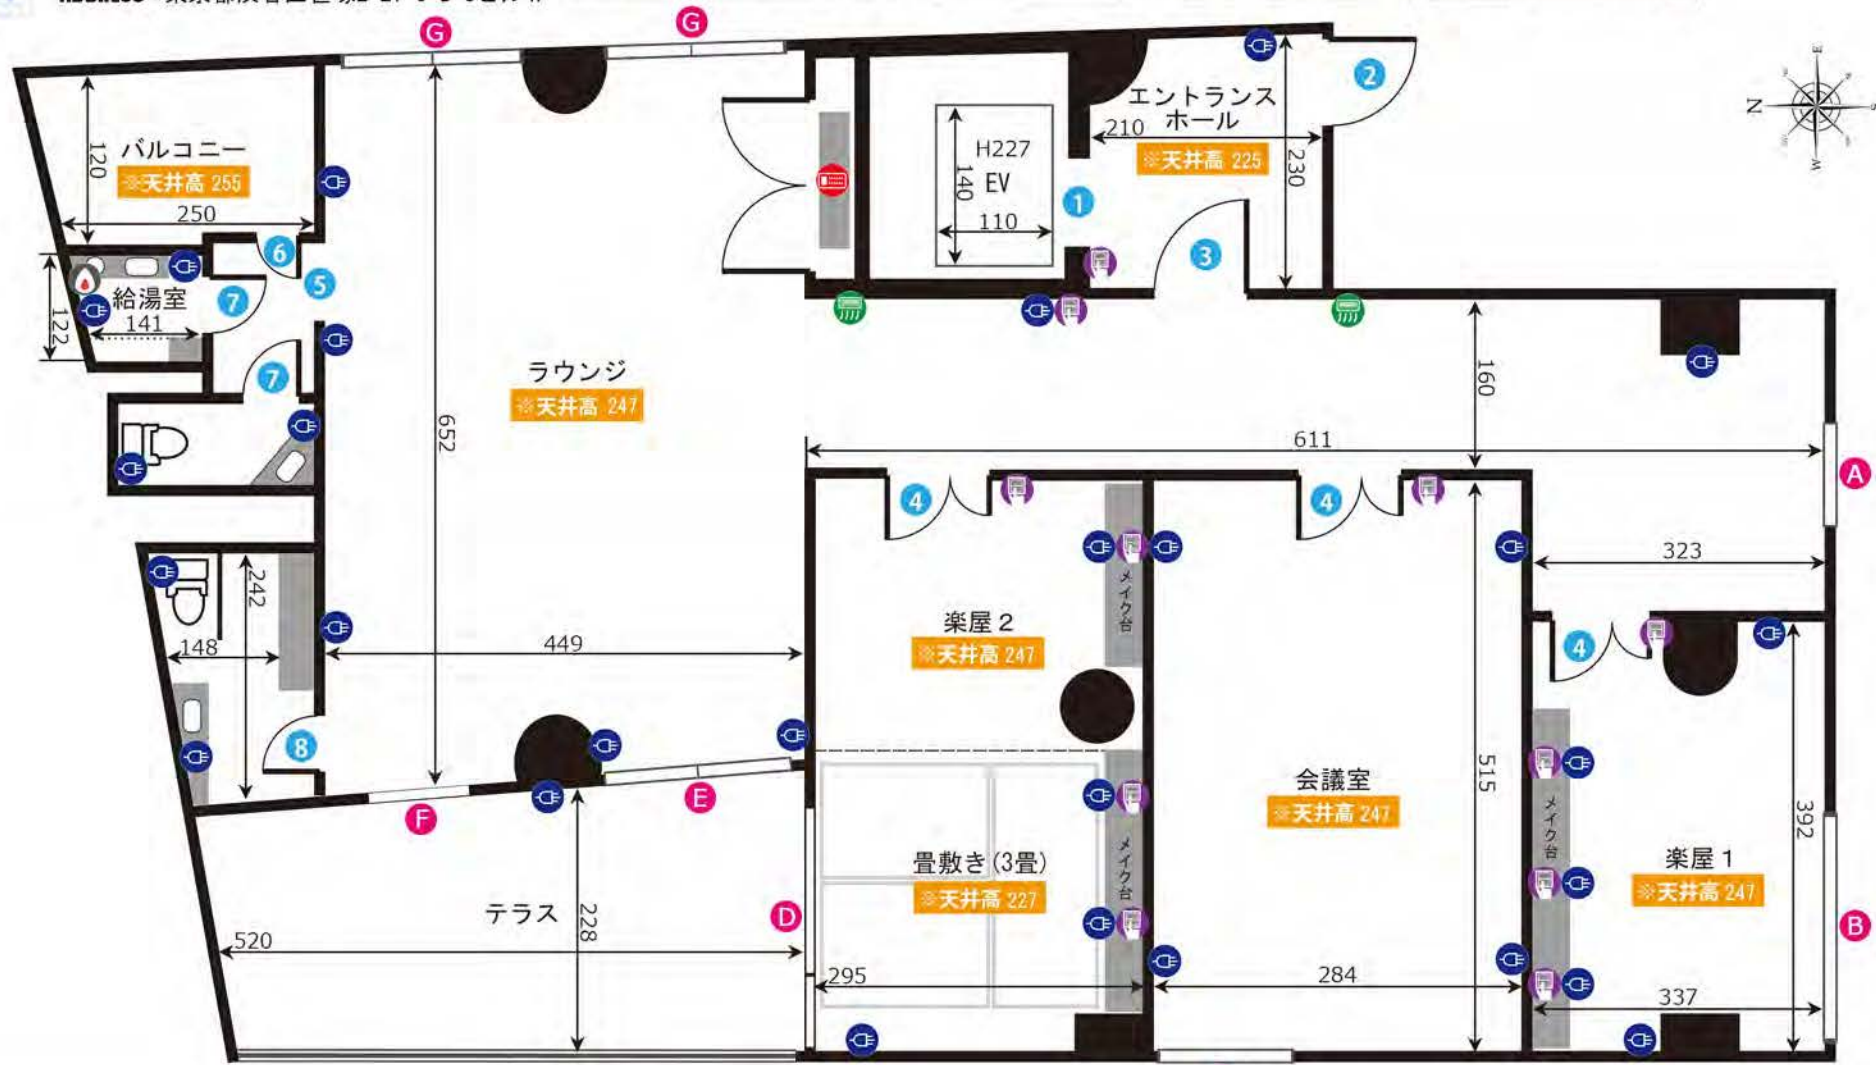

窓枠サイズ (H × W)			
A	217 × 50		
B	167 × 160		
C	245 × 83~134		

- 図面内アイコンの説明
- コンセント
 - 照明スイッチ
 - エアコン
 - 給湯パネル
 - ブレーカー

単位 : cm
作成日 : 2020/9/14

楽屋

ADDRESS : 東京都渋谷区笹塚2-27-5 B`sビル4F

24時間撮影可能

電気容量 15K

ゼネ要相談

WiFiレンタルあり

ドア間口寸法 (H×W)			
①	209×80	⑤	200×72
②	197×76	⑥	205×75
③	215×89	⑦	218×54
④	200×112	⑧	188×55

窓枠サイズ (H×W)			
Ⓐ	134×96	Ⓔ	210×192
Ⓑ	247×220~256	Ⓕ	216×58
Ⓒ	68×160	Ⓖ	175×170
Ⓓ	210×277		

Ⓒ (排煙窓)

- 図面内アイコンの説明
- コンセント
 - 照明スイッチ
 - エアコン
 - 給湯パネル
 - ブレーカー

笹塚スタジオ7F ホテル

ADDRESS : 東京都渋谷区笹塚2-27-5 B'sビル7F

24h 24時間撮影可能

電気容量 5K

ゼネ要相談

Wi-Fiレンタルあり

窓枠サイズ (H x W)			
A	128 x 128	B	123 x 124

ドア間口寸法 (H x W)			
1	209 x 79	4	217 x 70
2	196 x 76	5	200 x 75
3	199 x 86	6	188 x 53

- 図面内アイコンの説明
- コンセント
 - 照明スイッチ
 - エアコン
 - 給湯パネル
 - ブレーカー