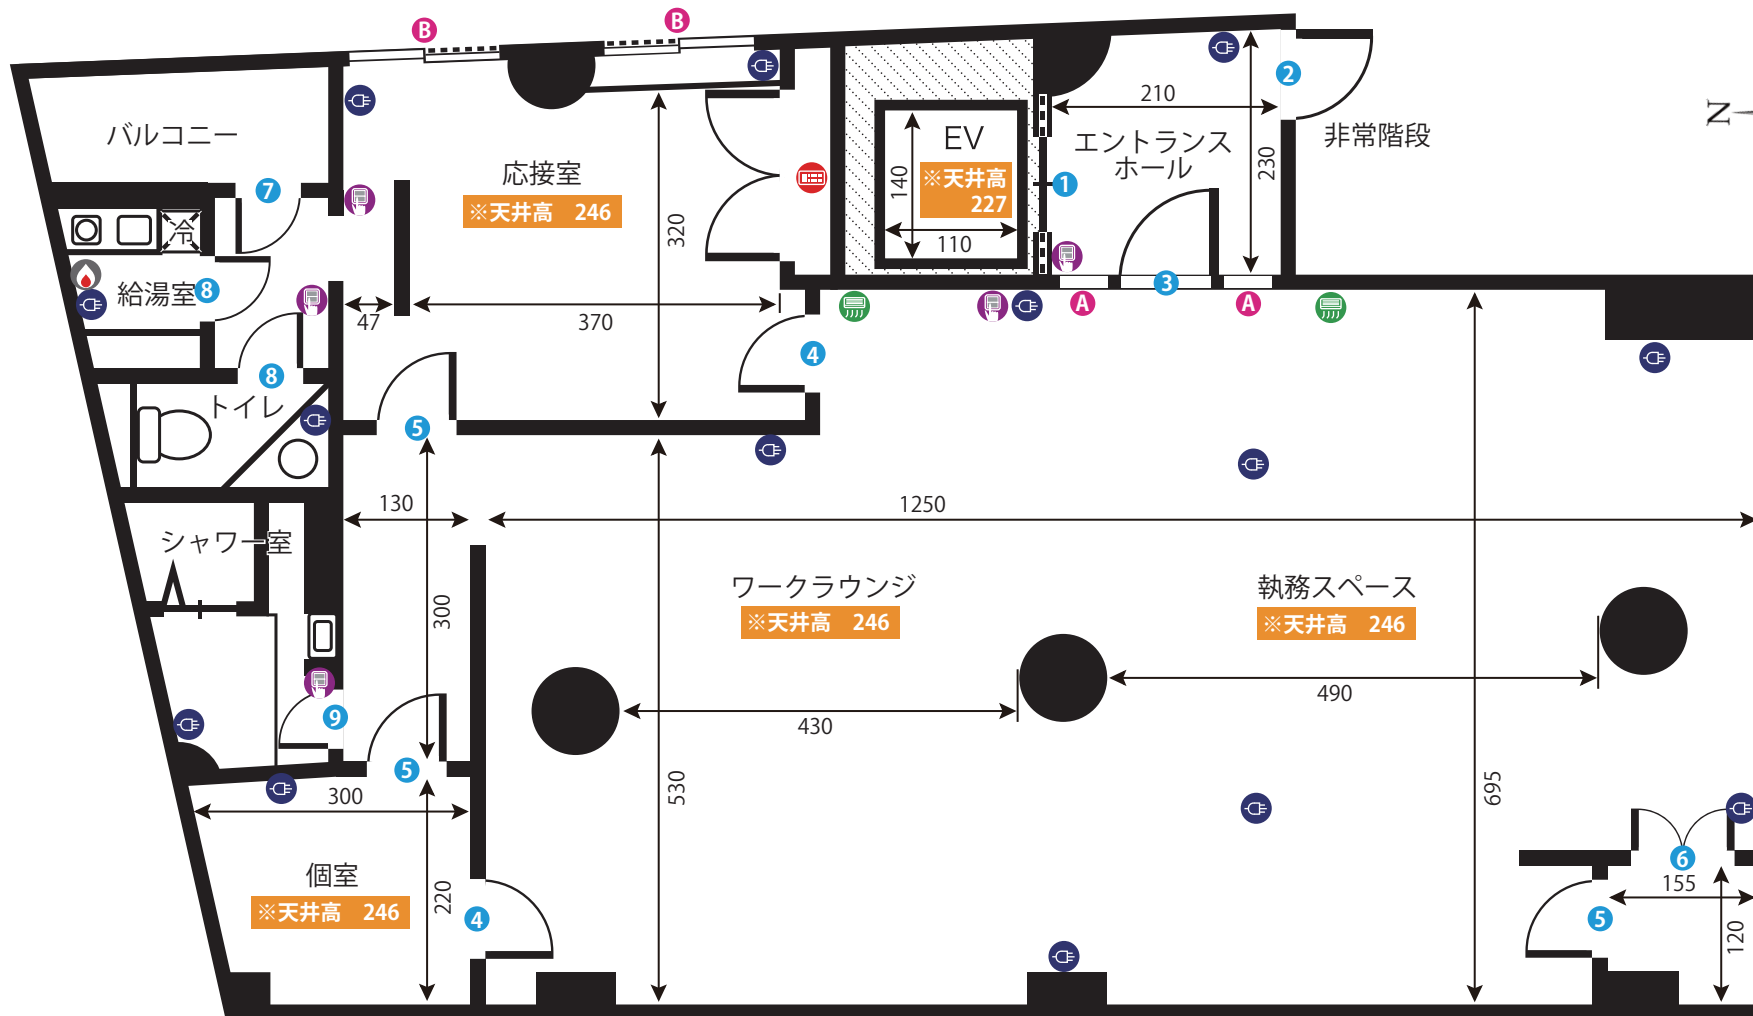

笹塚スタジオ2F オフィス

ADDRESS : 東京都渋谷区笹塚 2-27-5 B's笹塚ビル2F

24h 24時間撮影可能

電気容量 15K

ゼネ要相談

Wi-Fiレンタル有

ドア開口寸法 (H × W)			
①	209 × 80	⑦	210 × 82
②	197 × 76	⑧	220 × 60
③	215 × 89	⑨	200 × 60
④	200 × 80		
⑤	200 × 75		
⑥	177 × 68		

窓枠サイズ (H × W)			
A	217 × 50		
B	167 × 160		
C	245 × 83~134		

- 図面内アイコンの説明
- コンセント
 - 照明スイッチ
 - エアコン
 - 給湯パネル
 - ブレーカー

単位 : cm
作成日 : 2020/9/14

楽屋

ADDRESS : 東京都渋谷区笹塚2-27-5 B`sビル4F

24時間撮影可能

電気容量 15K

ゼネ要相談

WiFiレンタルあり

ドア間口寸法 (H×W)			
①	209×80	⑤	200×72
②	197×76	⑥	205×75
③	215×89	⑦	218×54
④	200×112	⑧	188×55

窓枠サイズ (H×W)			
Ⓐ	134×96	Ⓔ	210×192
Ⓑ	247×220~256	Ⓕ	216×58
Ⓒ	68×160	Ⓖ	175×170
Ⓓ	210×277		

Ⓒ (排煙窓)

- 図面内アイコンの説明
- コンセント
 - 照明スイッチ
 - エアコン
 - 給湯パネル
 - ブレーカー

- 図面内アイコンの説明
- コンセント
 - 照明スイッチ
 - エアコン
 - 給湯パネル
 - ブレーカー