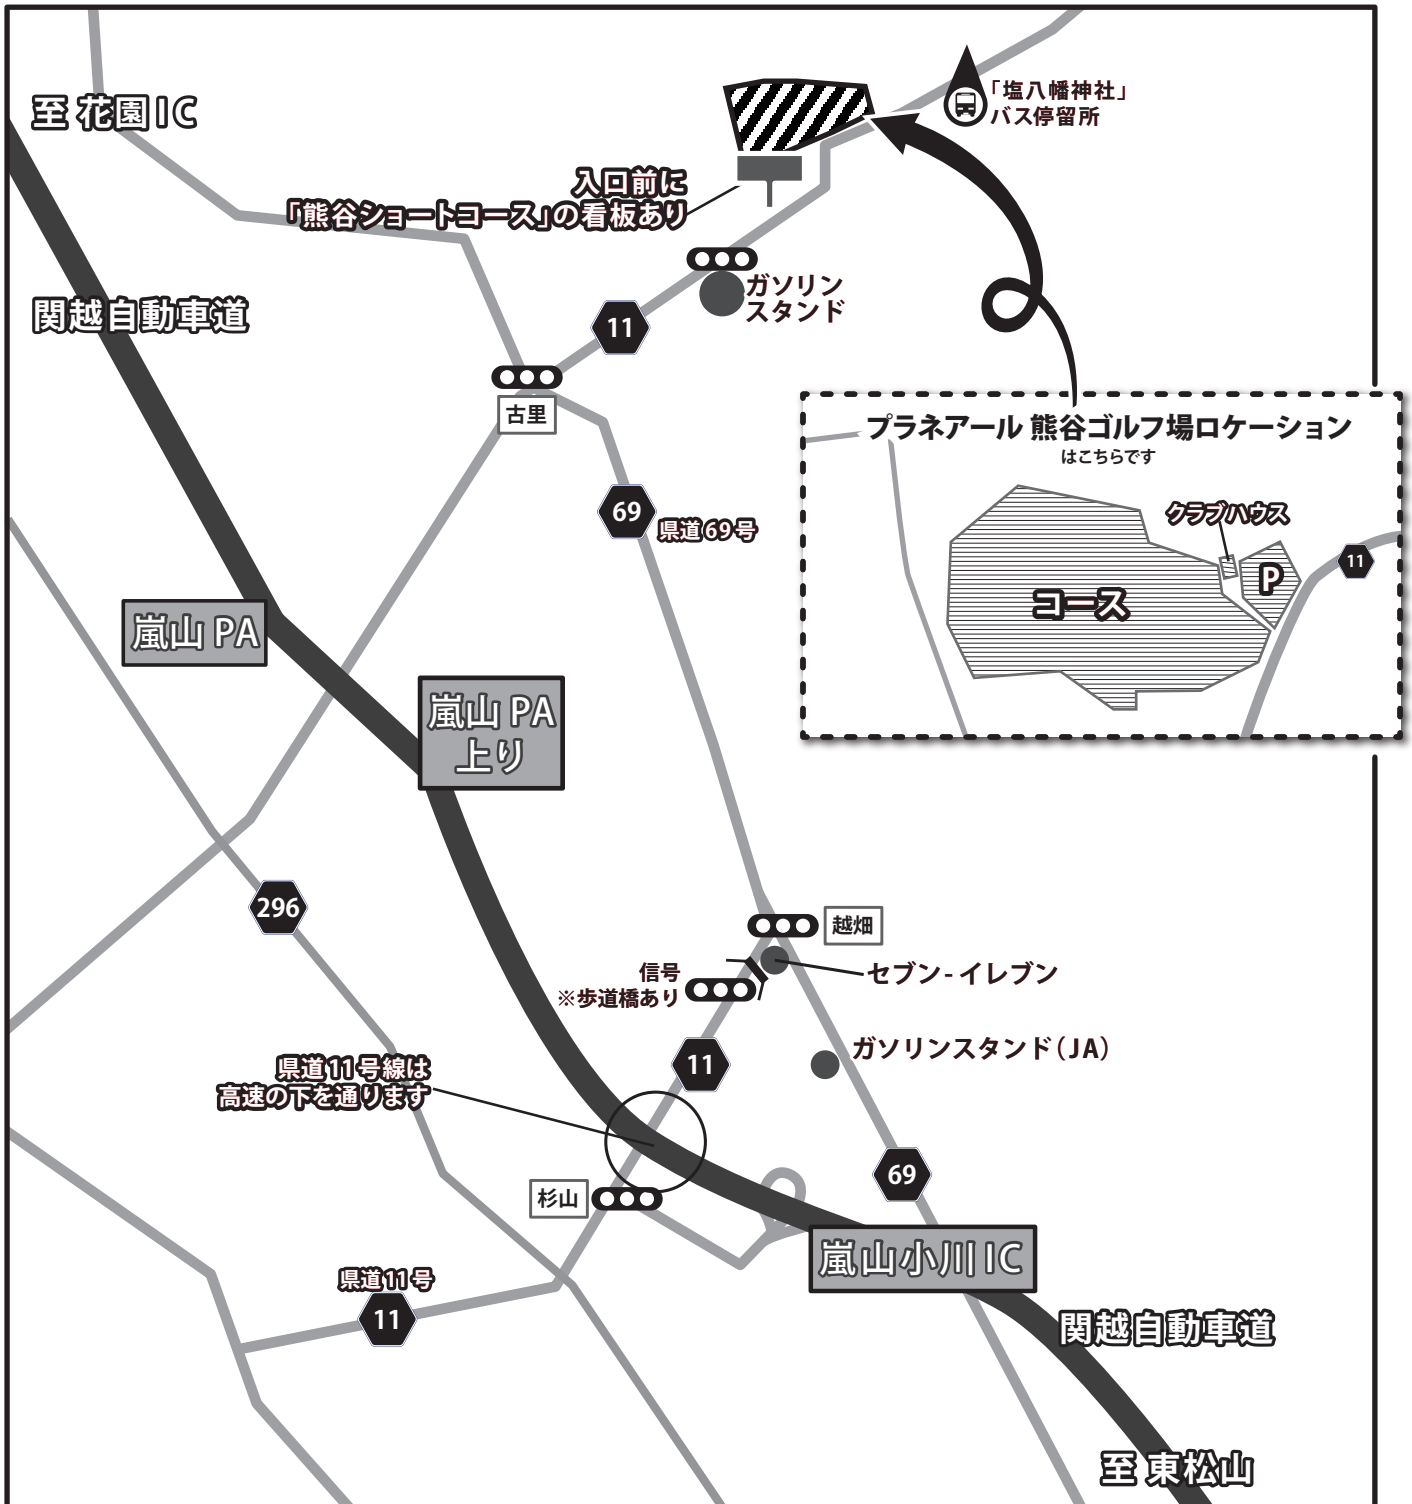

# プラネアール 熊谷ゴルフ場ロケーション

住所: 埼玉県熊谷市塩290

アクセス

自動車: 関越自動車道「嵐山小川IC」より「杉山」交差点右折して県道11号線へ

→「越畑」交差点左折して県道69号線へ →「古里」交差点右折して県道11号に入ります。

『熊谷ショートコース』の看板が目印となります。

バス: 熊谷駅発「小川町行き」乗車→「塩八幡神社」下車徒歩5分

駐車場: 敷地内70台