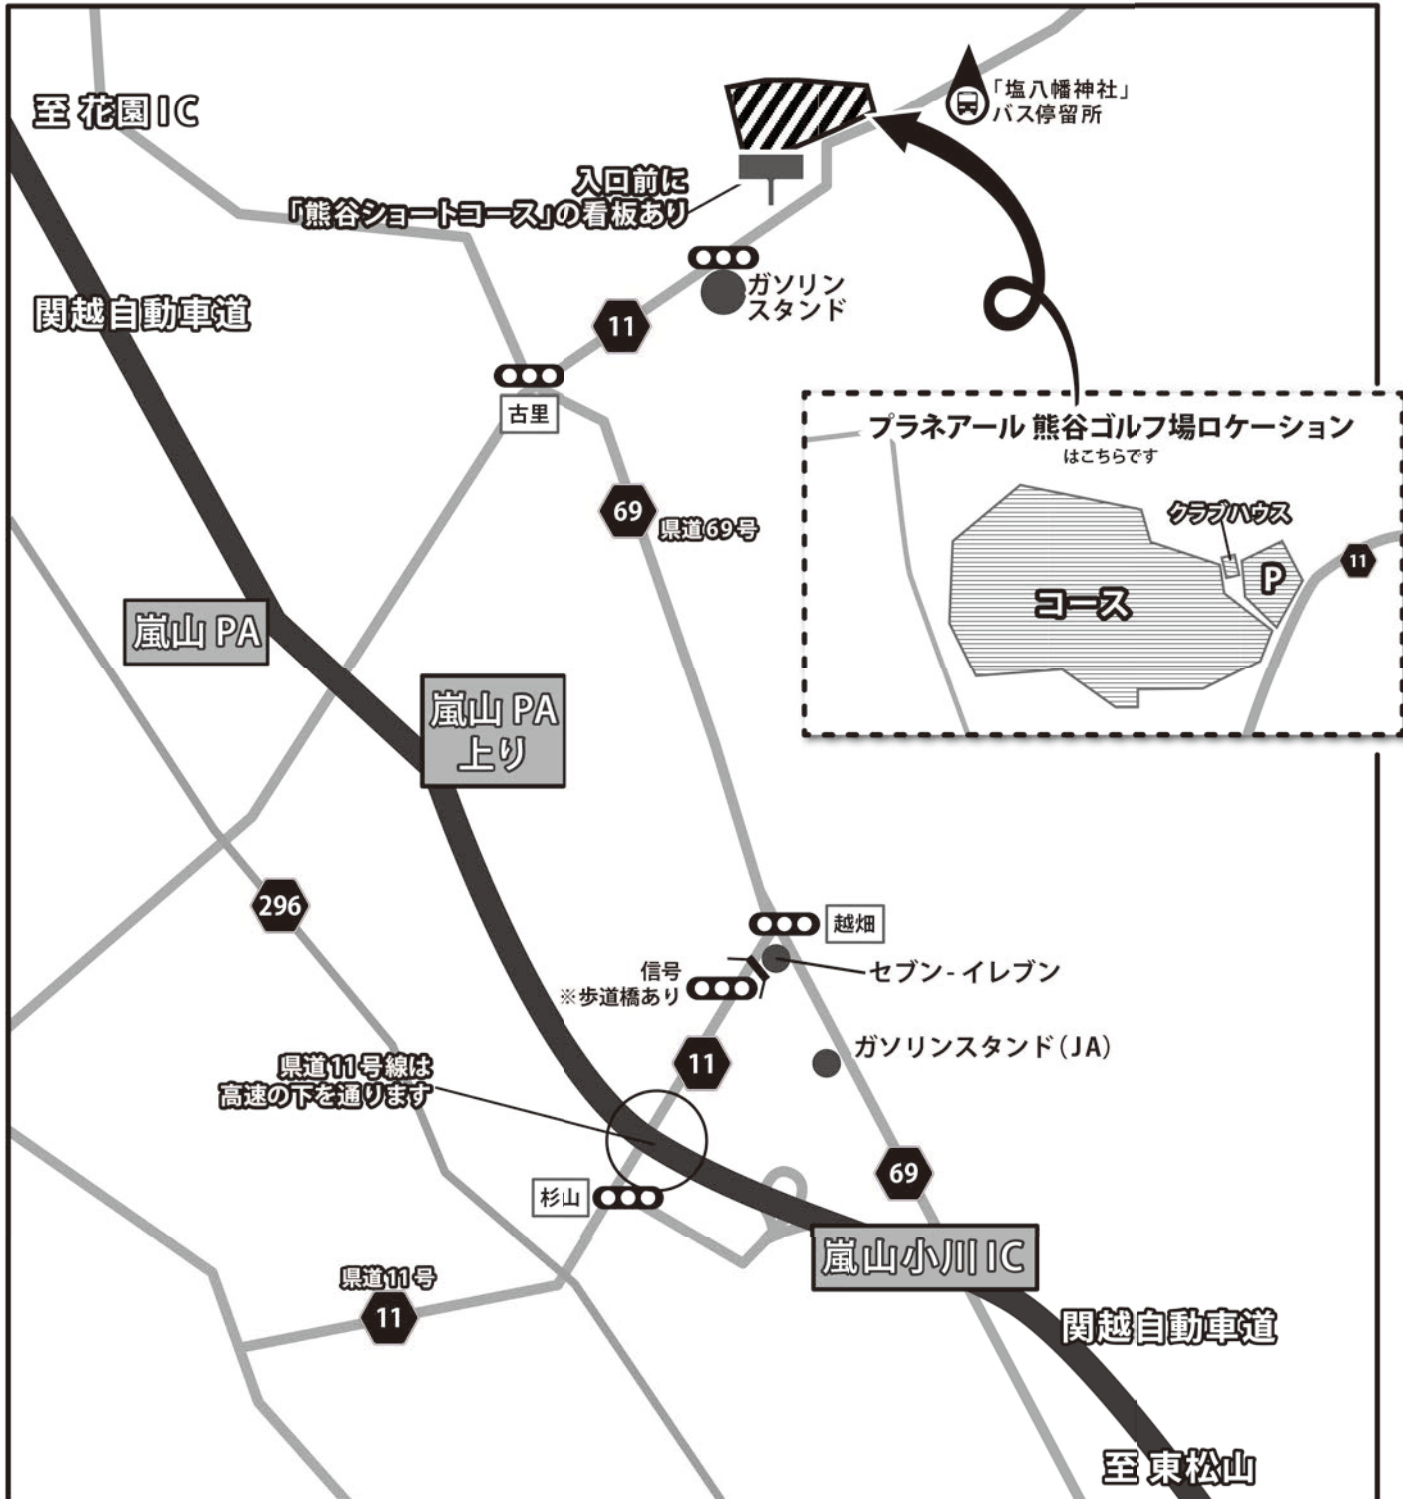

# プラネアール 熊谷ゴルフ場ロケーション

住所: 埼玉県熊谷市塩290

アクセス

自動車: 関越自動車道「嵐山小川IC」より「杉山」交差点右折して県道11号線へ

→「越畑」交差点左折して県道69号線へ →「古里」交差点右折して県道11号に入ります。

『熊谷ショートコース』の看板が目印となります。

バス: 熊谷駅発「小川町行き」乗車→「塩八幡神社」下車徒歩5分

駐車場: 敷地内70台