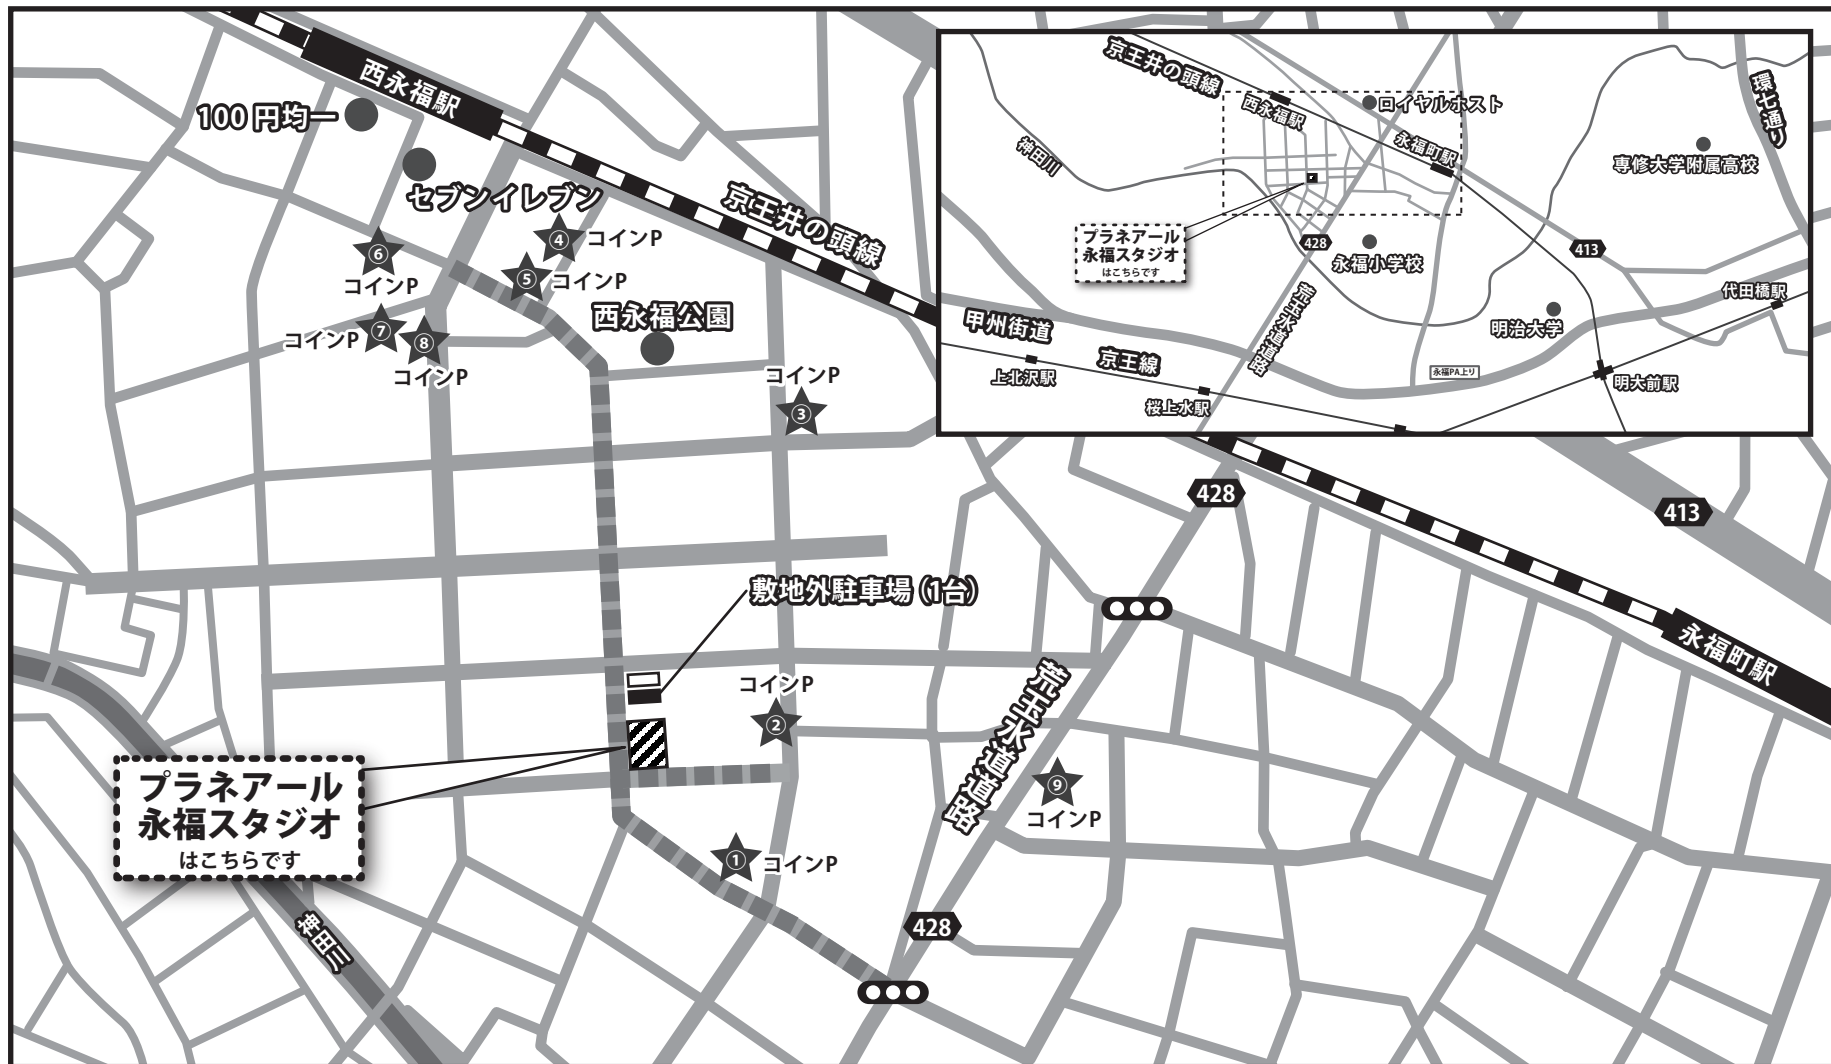

プラネアール永福スタジオ アクセスマップ

住所: 東京都杉並区永福3丁目19-5

電車でのアクセス: 京王井の頭線「西永福駅」徒歩5分

駐車場: 1台あり(敷地外)

ご予約 / お問い合わせは、0120-424548 または 03-5365-4040

株式会社プラネアールまで <http://www.planear.co.jp/>

★コインパーキング情報

①三井のリパーク永福3丁目第4

④アイベック永福第1

収容台数: 19台
 料金: 24時間 30分200円
 20:00~8:00 最大300円
 8:00~20:00 最大1000円

⑤バカラ永福第2

収容台数: 5台
 料金: 24時間 30分200円
 19:00~8:00 最大300円
 24時間 最大1400円

⑥タイムズ西永福

収容台数: 5台
 料金: 8:00~24:00 15分200円
 24:00~8:00 60分100円
 8時間 最大1800円

⑦タイムズ西永福第3

収容台数: 7台
 料金: 8:00~22:00 30分200円
 22:00~8:00 60分100円
 24時間 最大1200円

⑧三井のリパーク永福3丁目第2

収容台数: 6台
 料金: 8:00~24:00 30分200円
 22:00~8:00 60分100円
 24時間 最大1300円

⑨PEN

収容台数: 6台
 料金: 8:00~22:00 20分100円
 22:00~8:00 60分100円
 22:00~8:00 最大500円
 24時間 最大1200円

斜線道路は、7:30~9:00車両進入禁止(日曜、祝日除く)
 荒玉水道路は、幅2m以上、重量4t以上の大型車は通行不可