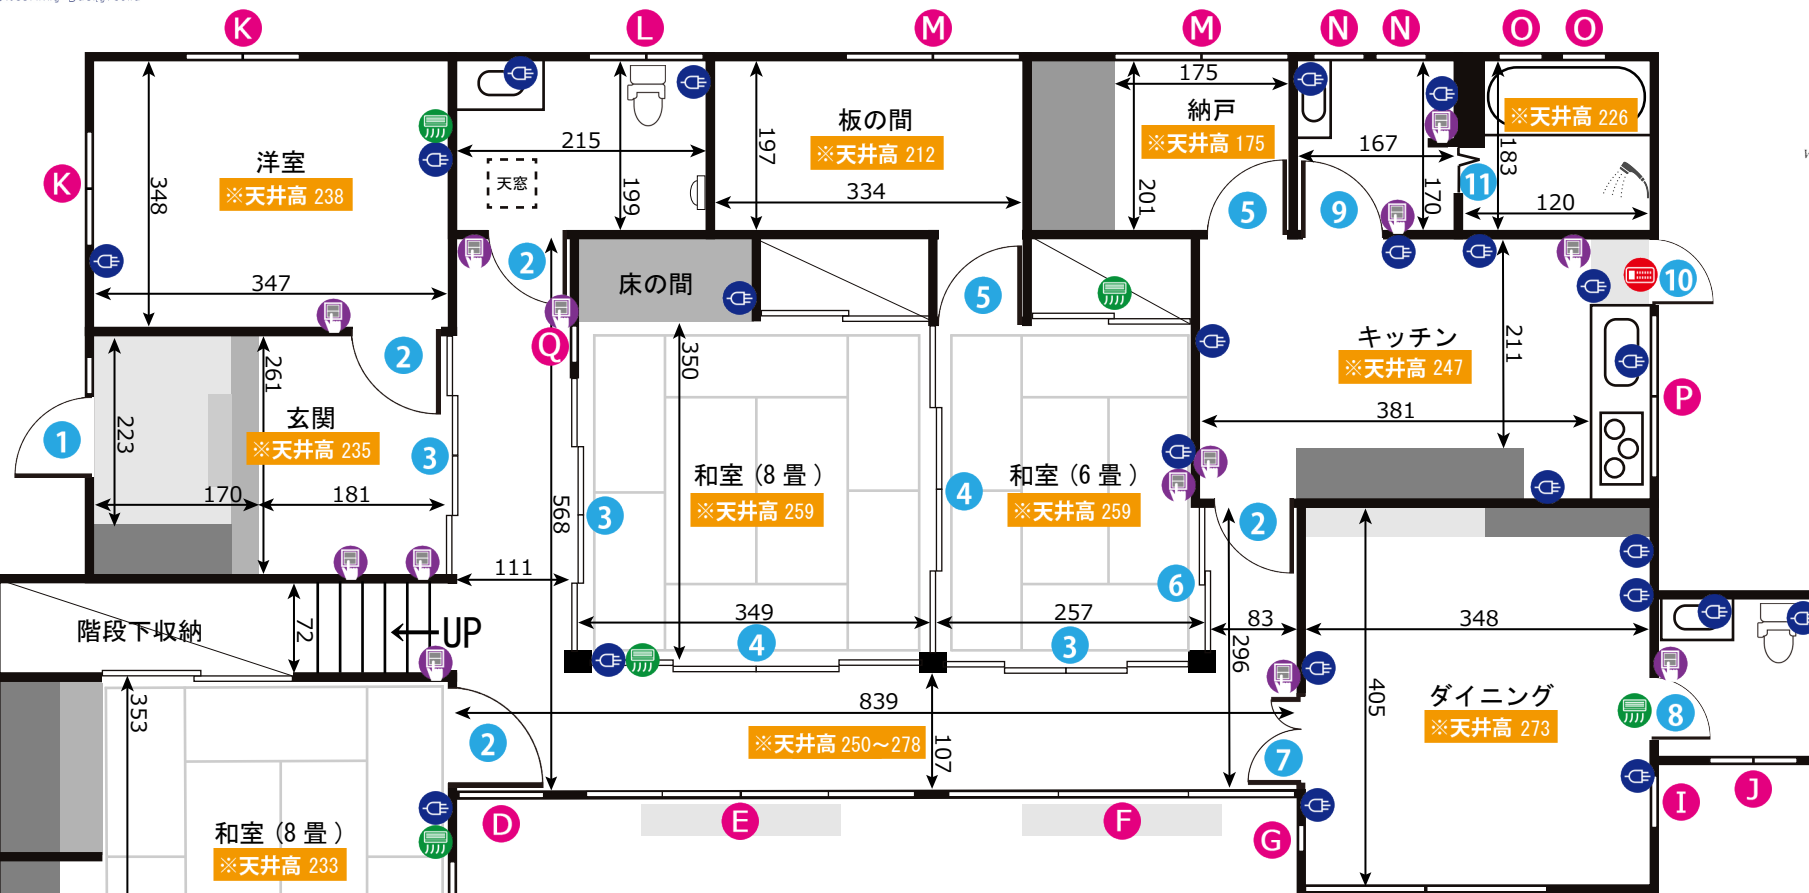

永福スタジオ 1F

ADDRESS : 東京都杉並区永福 3-19-5

24h 8時~22時まで

電気容量 6K

ゼネレーター使用可

Wi-Fi レンタルあり

- 図内アイコンの説明
- コンセント
 - 照明スイッチ
 - エアコン
 - 給湯パネル
 - ブレーカー

ドア間口寸法 (H x W)			
①	180×78	⑦	171×150
②	171×72	⑧	177×67
③	173×261	⑨	173×67
④	172×353	⑩	174×57
⑤	172×780	⑪	169×52
⑥	172×170		

窓枠サイズ (H x W)					
Ⓐ	85×169	Ⓖ	121×34	Ⓜ	136×171
Ⓑ	169×257	Ⓕ	165×243	Ⓝ	88×58
Ⓒ	135×170	Ⓖ	113×56	Ⓞ	104×38
Ⓓ	78×107	Ⓖ	90×74	Ⓟ	53×165
Ⓔ	172×351	Ⓚ	134×156	Ⓠ	98×80
Ⓕ	172×250	Ⓛ	40×94		

単位 : cm

作成日 : 2017/11/25

永福スタジオ 2F

ADDRESS : 東京都杉並区永福 3-19-5

24h 8時~22時まで

電気容量 6K

ゼネレーター使用可

WiFi レンタルあり

ドア間口寸法 (H x W)	
1	173×78

窓枠サイズ (H x W)	
A	118×69
B	67×74
C	85×160
D	162×255
E	136×160

- 図面内アイコンの説明
- コンセント
 - 照明スイッチ
 - エアコン
 - 給湯パネル
 - ブレーカー