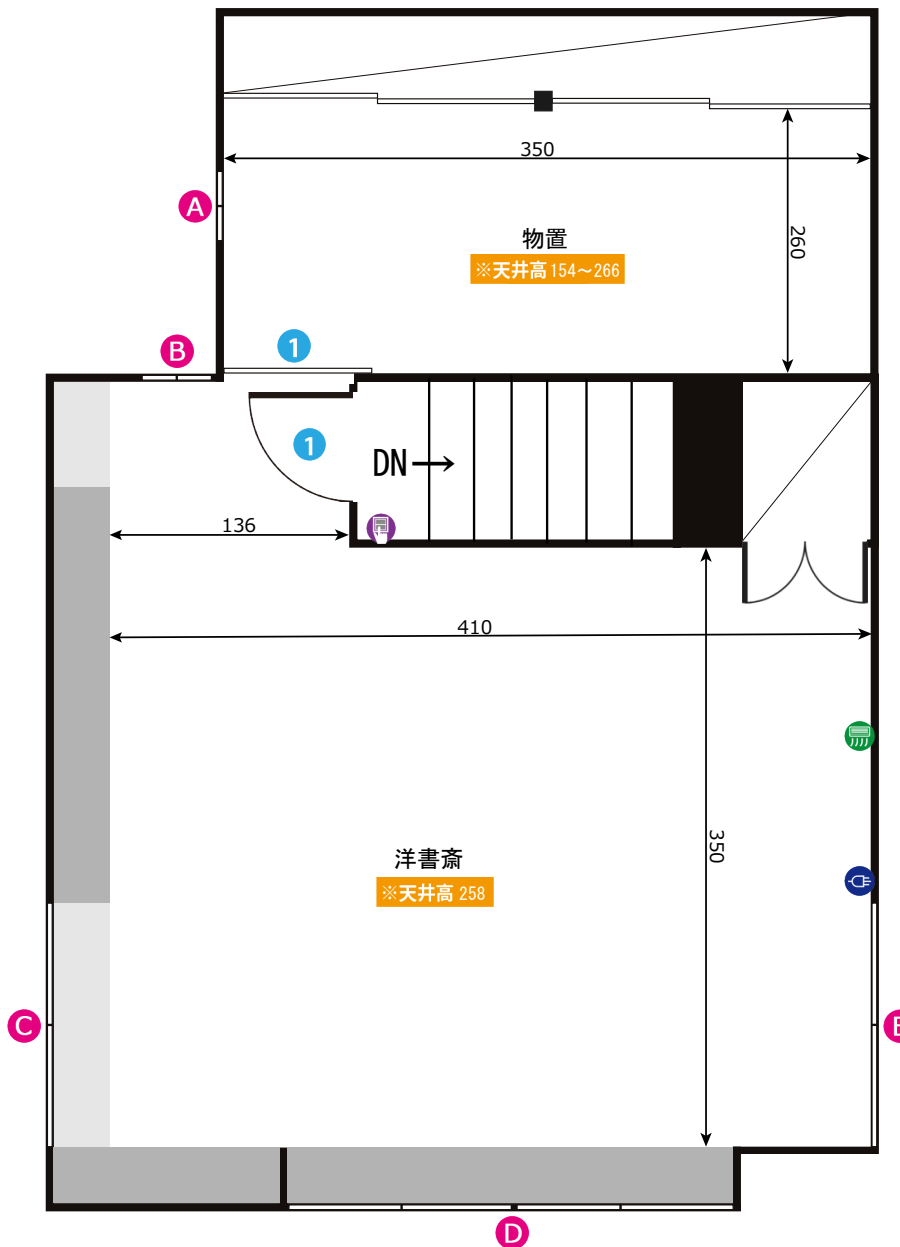

永福スタジオ 1F

ADDRESS : 東京都杉並区永福 3-19-5

24h 8時~22時まで

電気容量 6K

ゼネレーター使用可

Wi-Fi レンタルあり

- 図内アイコンの説明
- コンセント
 - 照明スイッチ
 - エアコン
 - 給湯パネル
 - ブレーカー

ドア間口寸法 (H x W)			
①	180×78	⑦	171×150
②	171×72	⑧	177×67
③	173×261	⑨	173×67
④	172×353	⑩	174×57
⑤	172×780	⑪	169×52
⑥	172×170		

窓枠サイズ (H x W)					
Ⓐ	85×169	Ⓖ	121×34	Ⓜ	136×171
Ⓑ	169×257	Ⓕ	165×243	Ⓝ	88×58
Ⓒ	135×170	Ⓖ	113×56	Ⓞ	104×38
Ⓓ	78×107	Ⓖ	90×74	Ⓟ	53×165
Ⓔ	172×351	Ⓚ	134×156	Ⓠ	98×80
Ⓕ	172×250	Ⓛ	40×94		

単位 : cm

作成日 : 2017/11/25

永福スタジオ 2F

ADDRESS : 東京都杉並区永福 3-19-5

24h 8時~22時まで

電気容量 6K

ゼネレーター使用可

WiFi レンタルあり

ドア間口寸法 (H x W)	
1	173×78

窓枠サイズ (H x W)	
A	118×69
B	67×74
C	85×160
D	162×255
E	136×160

- 図面内アイコンの説明
- コンセント
 - 照明スイッチ
 - エアコン
 - 給湯パネル
 - ブレーカー