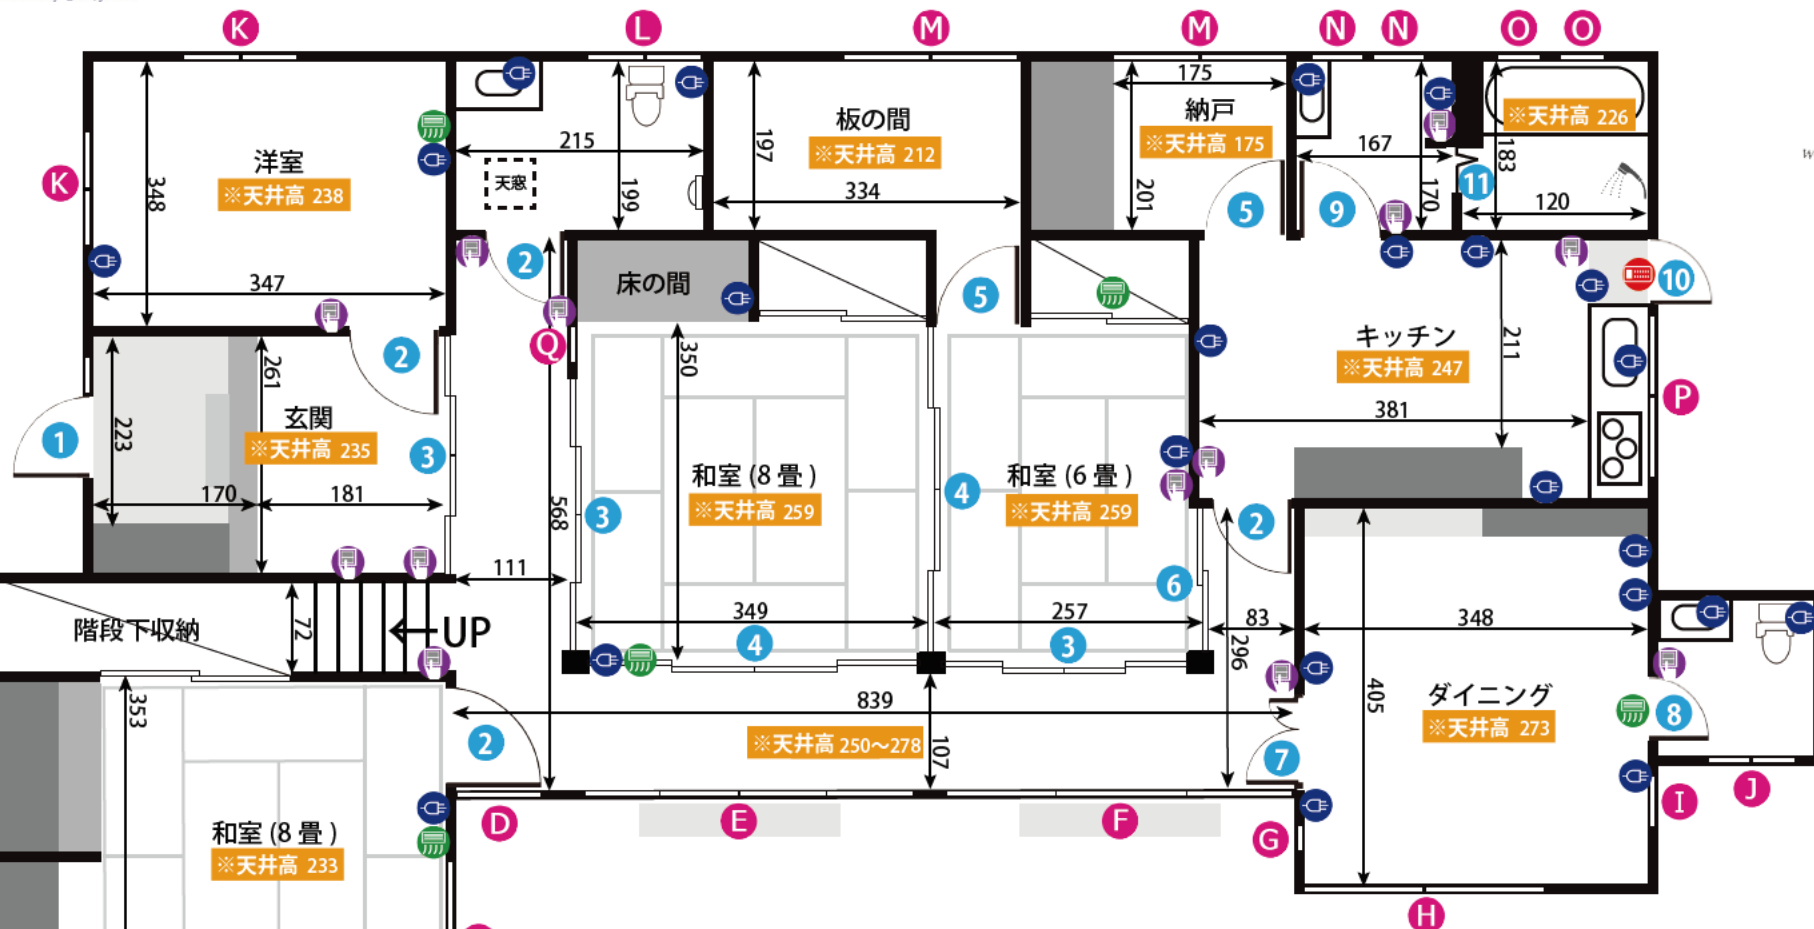

# 永福スタジオ 1F

ADDRESS : 東京都杉並区永福 3-19-5

24h 8時~22時まで

電気容量 75A

ゼネレーター使用可

Wi-Fi レンタルあり

- 図面内アイコンの説明
- コンセント
  - 照明スイッチ
  - エアコン
  - 給湯パネル
  - ブレーカー

ドア間口寸法 (H x W)		
①	180×78	⑦
②	171×72	⑧
③	173×261	⑨
④	172×353	⑩
⑤	172×780	⑪
⑥	172×170	

窓枠サイズ (H x W)		
A	85×169	M
B	169×257	N
C	135×170	O
D	78×107	P
E	172×351	Q
F	172×250	
G	121×34	
H	165×243	
I	113×56	
J	90×74	
K	134×156	
L	40×94	

単位 : cm

作成日 : 2017/11/25

# 永福スタジオ 2F

ADDRESS : 東京都杉並区永福 3-19-5

24h 8時~22時まで

電気容量 75A

ゼネレーター使用可

WiFiレンタルあり

ドア間口寸法 (H x W)	
1	173 x 78

窓枠サイズ (H x W)	
A	118 x 69
B	67 x 74
C	85 x 160
D	162 x 255
E	136 x 160

- 図面内アイコンの説明
- コンセント
  - 照明スイッチ
  - エアコン
  - 給湯パネル
  - ブレーカー