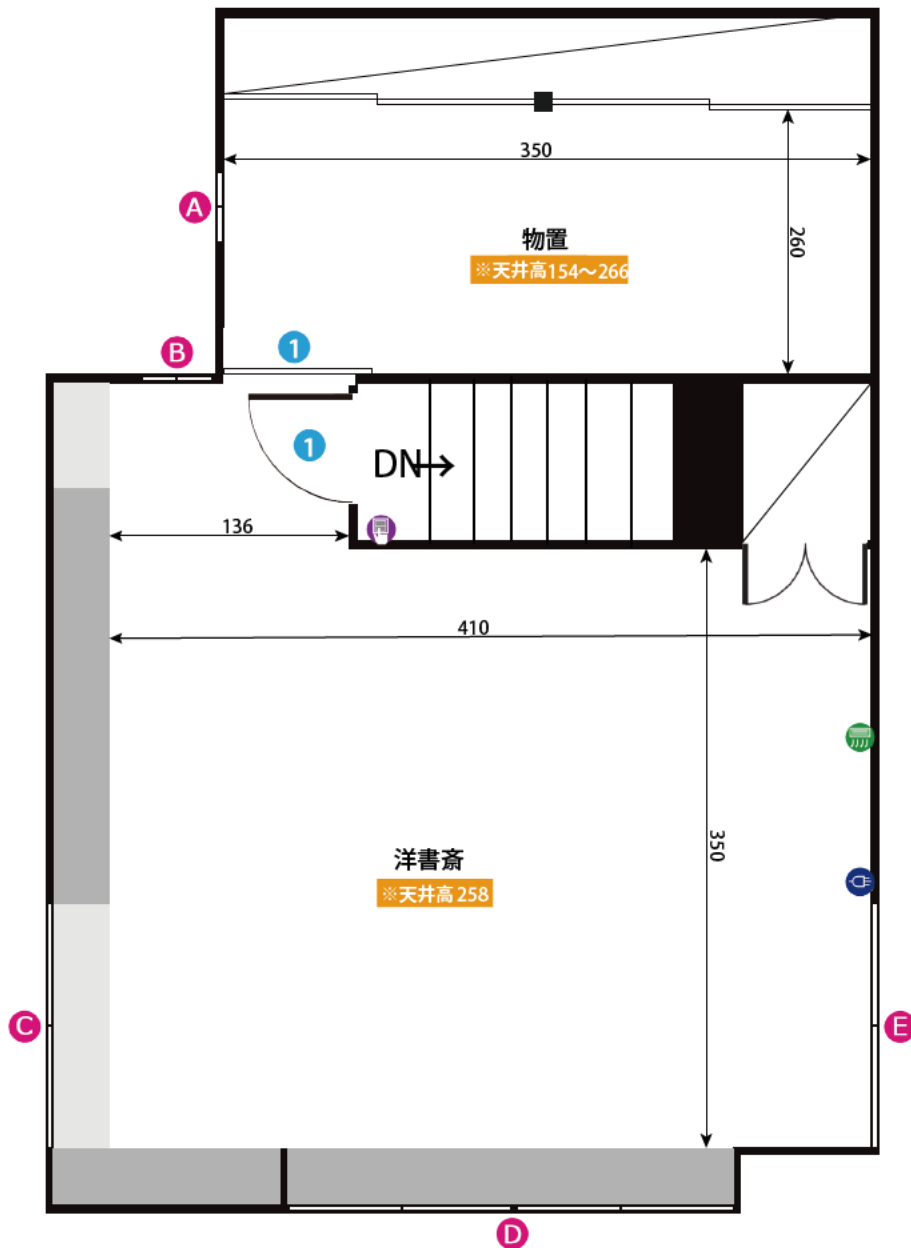

# 永福スタジオ 1F

ADDRESS : 東京都杉並区永福 3-19-5

24h 8時~22時まで

電気容量 75A

ゼネレーター使用可

Wi-Fi レンタルあり

- 図面内アイコンの説明
- コンセント
  - 照明スイッチ
  - エアコン
  - 給湯パネル
  - ブレーカー

ドア間口寸法 (H x W)		
①	180×78	⑦
②	171×72	⑧
③	173×261	⑨
④	172×353	⑩
⑤	172×780	⑪
⑥	172×170	

窓枠サイズ (H x W)		
A	85×169	M
B	169×257	N
C	135×170	O
D	78×107	P
E	172×351	Q
F	172×250	
G	121×34	
H	165×243	
I	113×56	
J	90×74	
K	134×156	
L	40×94	

単位 : cm

作成日 : 2017/11/25

# 永福スタジオ 2F

ADDRESS : 東京都杉並区永福 3-19-5

24h 8時~22時まで

電気容量 75A

ゼネレーター使用可

WiFiレンタルあり

ドア間口寸法 (H x W)	
1	173 x 78

窓枠サイズ (H x W)	
A	118 x 69
B	67 x 74
C	85 x 160
D	162 x 255
E	136 x 160

- 図面内アイコンの説明
- コンセント
  - 照明スイッチ
  - エアコン
  - 給湯パネル
  - ブレーカー