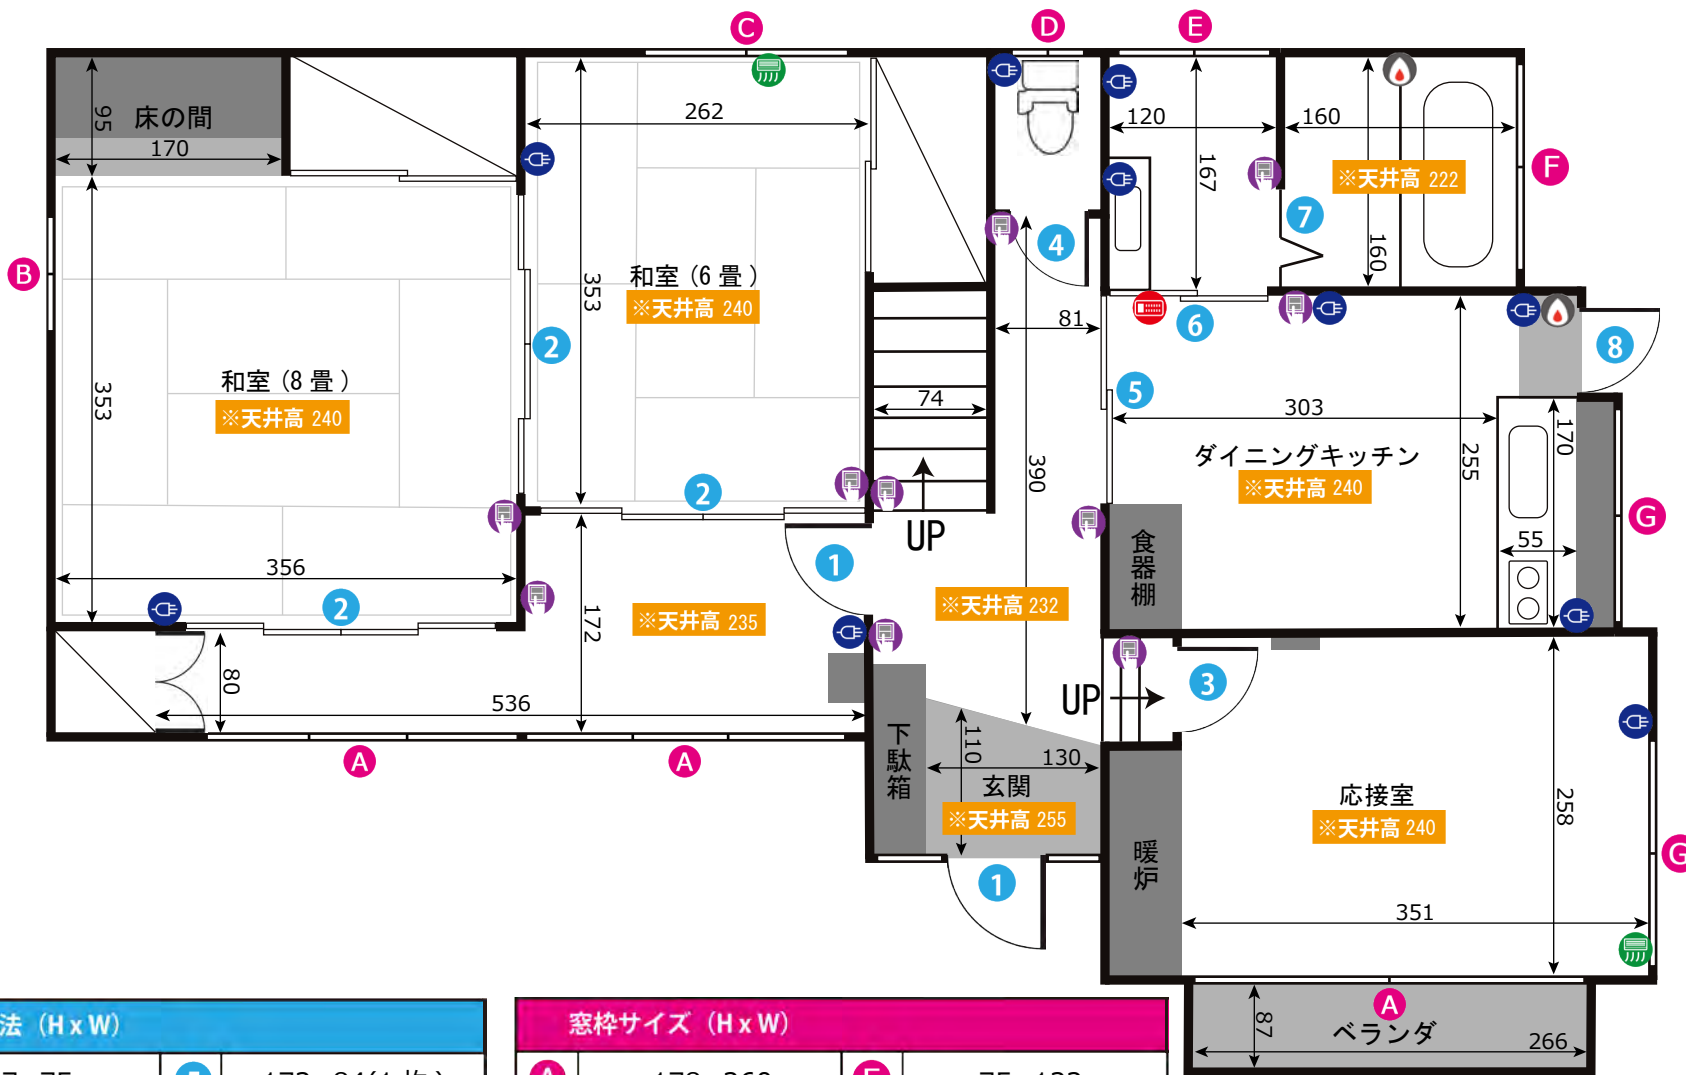

桜上水スタジオ 1F

ADDRESS : 東京都世田谷区桜上水 2-7-14

8時~22時まで

電気容量 10K

ゼネレーター要相談

Wi-Fi レンタルあり

ドア間口寸法 (HxW)			
①	177×75	⑤	172×84(1枚)
②	178×262(4枚)	⑥	172×59(1枚)
③	175×69	⑦	195×62
④	173×55	⑧	180×54

窓枠サイズ (HxW)			
Ⓐ	178×260	Ⓔ	75×122
Ⓑ	138×170	Ⓕ	90×157
Ⓒ	88×172	Ⓖ	90×170
Ⓓ	58×80		

- 図内アイコンの説明
- コンセント
 - 照明スイッチ
 - エアコン
 - 給湯パネル
 - プレーカー

桜上水スタジオ 2F

ADDRESS : 東京都世田谷区桜上水 2-7-14

8時~22時まで

電気容量 10K

ゼネレーター要相談

Wi-Fi レンタルあり

- 図内アイコンの説明
- コンセント
 - 照明スイッチ
 - エアコン
 - 給湯パネル
 - ブレーカー

ドア間口寸法 (H x W)	
①	175×77
②	175×171

窓枠サイズ (H x W)			
Ⓐ	90×172	Ⓒ	178×263
Ⓑ	135×172		

単位 : cm

作成日 : 2018/1/10