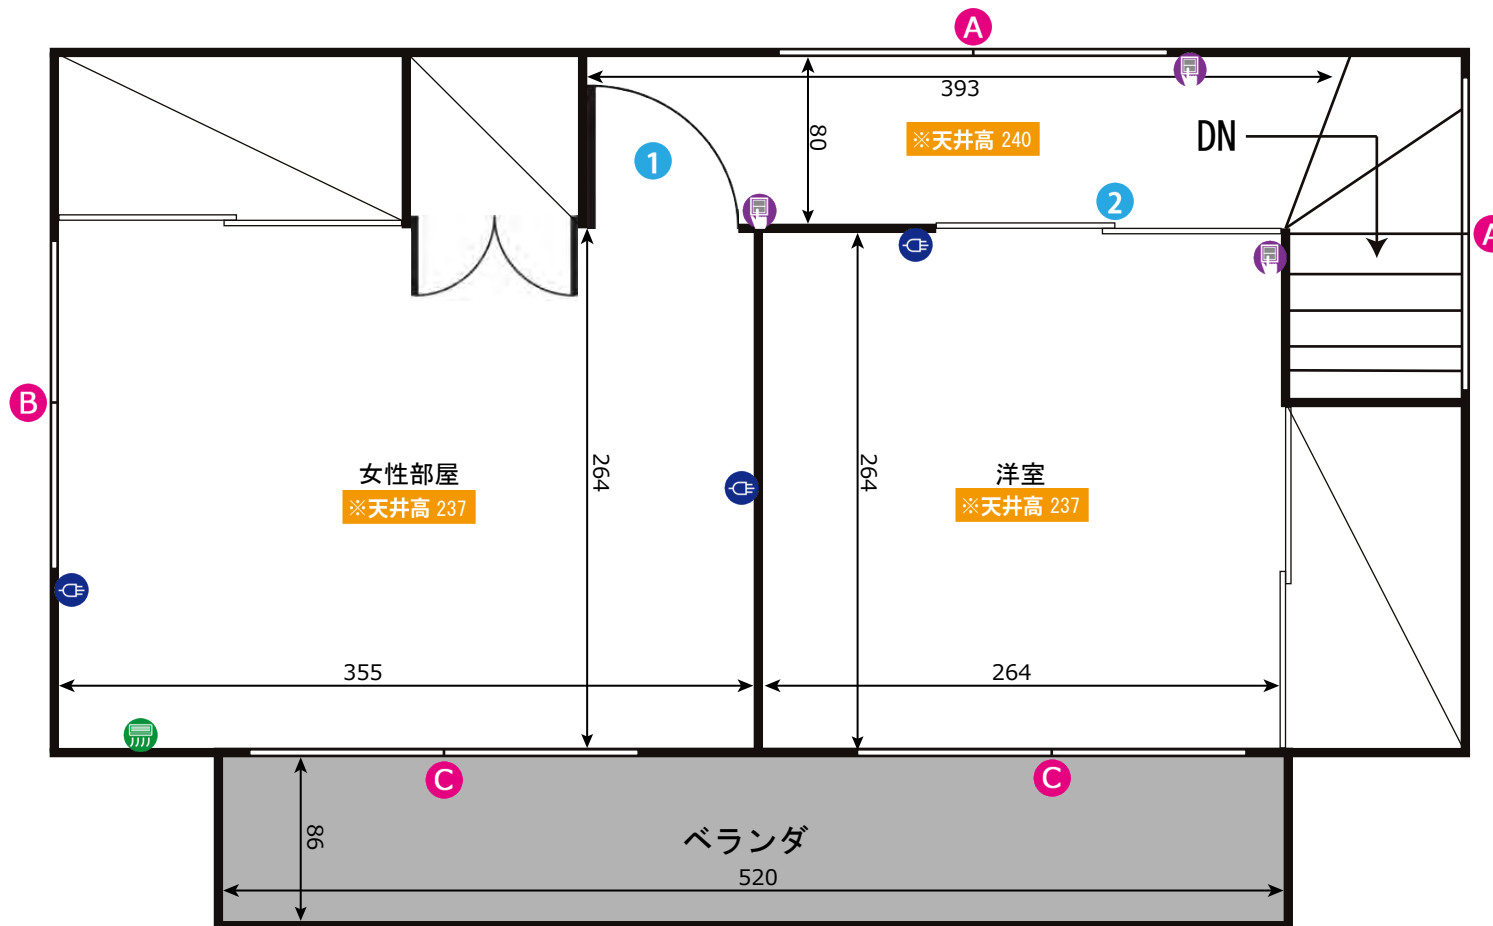

桜上水スタジオ 1F

ADDRESS : 東京都世田谷区桜上水 2-7-14

8時~22時まで

電気容量 10K

ゼネレーター要相談

Wi-Fi レンタルあり

ドア間口寸法 (HxW)			
①	177×75	⑤	172×84(1枚)
②	178×262(4枚)	⑥	172×59(1枚)
③	175×69	⑦	195×62
④	173×55	⑧	180×54

窓枠サイズ (HxW)			
Ⓐ	178×260	Ⓔ	75×122
Ⓑ	138×170	Ⓕ	90×157
Ⓒ	88×172	Ⓖ	90×170
Ⓓ	58×80		

- 図内アイコンの説明
- コンセント
 - 照明スイッチ
 - エアコン
 - 給湯パネル
 - プレーカー

桜上水スタジオ 2F

ADDRESS : 東京都世田谷区桜上水 2-7-14

8時~22時まで

電気容量 10K

ゼネレーター要相談

Wi-Fi レンタルあり

- 図内アイコンの説明
- コンセント
 - 照明スイッチ
 - エアコン
 - 給湯パネル
 - ブレーカー

ドア間口寸法 (H x W)	
①	175×77
②	175×171

窓枠サイズ (H x W)			
Ⓐ	90×172	Ⓒ	178×263
Ⓑ	135×172		

単位 : cm

作成日 : 2018/1/10