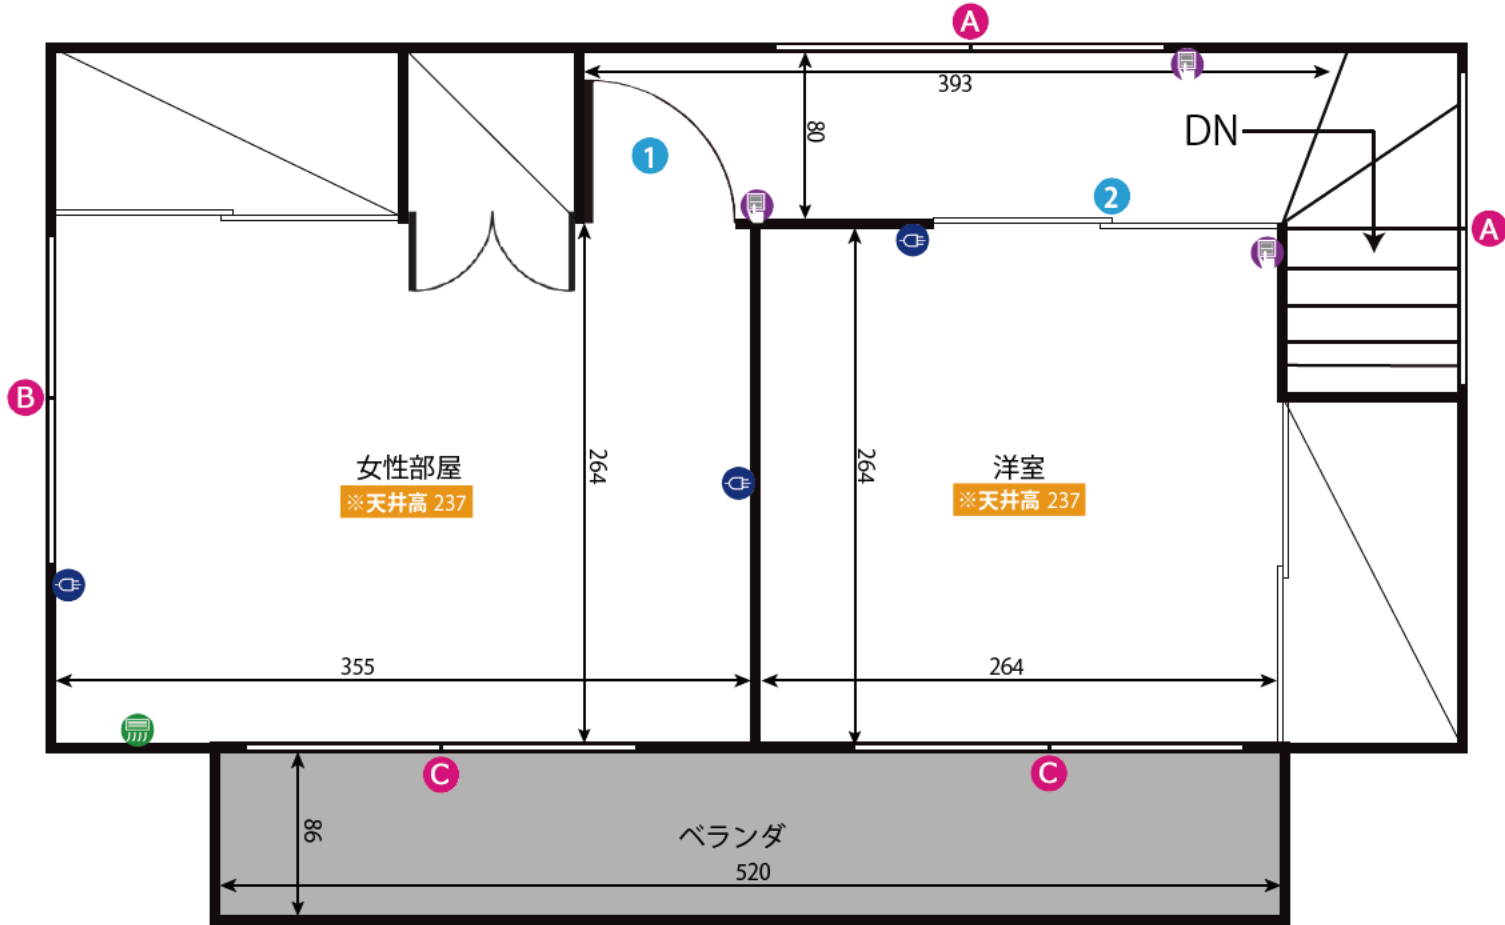

桜上水スタジオ 1F

ADDRESS : 東京都世田谷区桜上水 2-7-14

24h 8時~22時まで

電気容量 75A

ゼネレーター要相談

WiFi レンタルあり

ドア間口寸法 (H x W)			
①	177×75	⑤	172×84(1枚)
②	178×262(4枚)	⑥	172×59(1枚)
③	175×69	⑦	195×62
④	173×55	⑧	180×54

窓枠サイズ (H x W)			
Ⓐ	178×260	Ⓔ	75×122
Ⓑ	138×170	Ⓕ	90×157
Ⓒ	88×172	Ⓖ	90×170
Ⓓ	58×80		

- 図内アイコンの説明
- コンセント
 - 照明スイッチ
 - エアコン
 - 給湯パネル
 - ブレーカー

桜上水スタジオ 2F

ADDRESS : 東京都世田谷区桜上水 2-7-14

24h 8時~22時まで

電気容量 75A

ゼネレーター要相談

WiFi レンタルあり

- 図面内アイコンの説明
- コンセント
 - 照明スイッチ
 - エアコン
 - 給湯パネル
 - ブレーカー

ドア間口寸法 (H x W)	
①	175×77
②	175×171

窓枠サイズ (H x W)			
A	90×172	C	178×263
B	135×172		

単位 : cm
作成日 : 2018/1/10