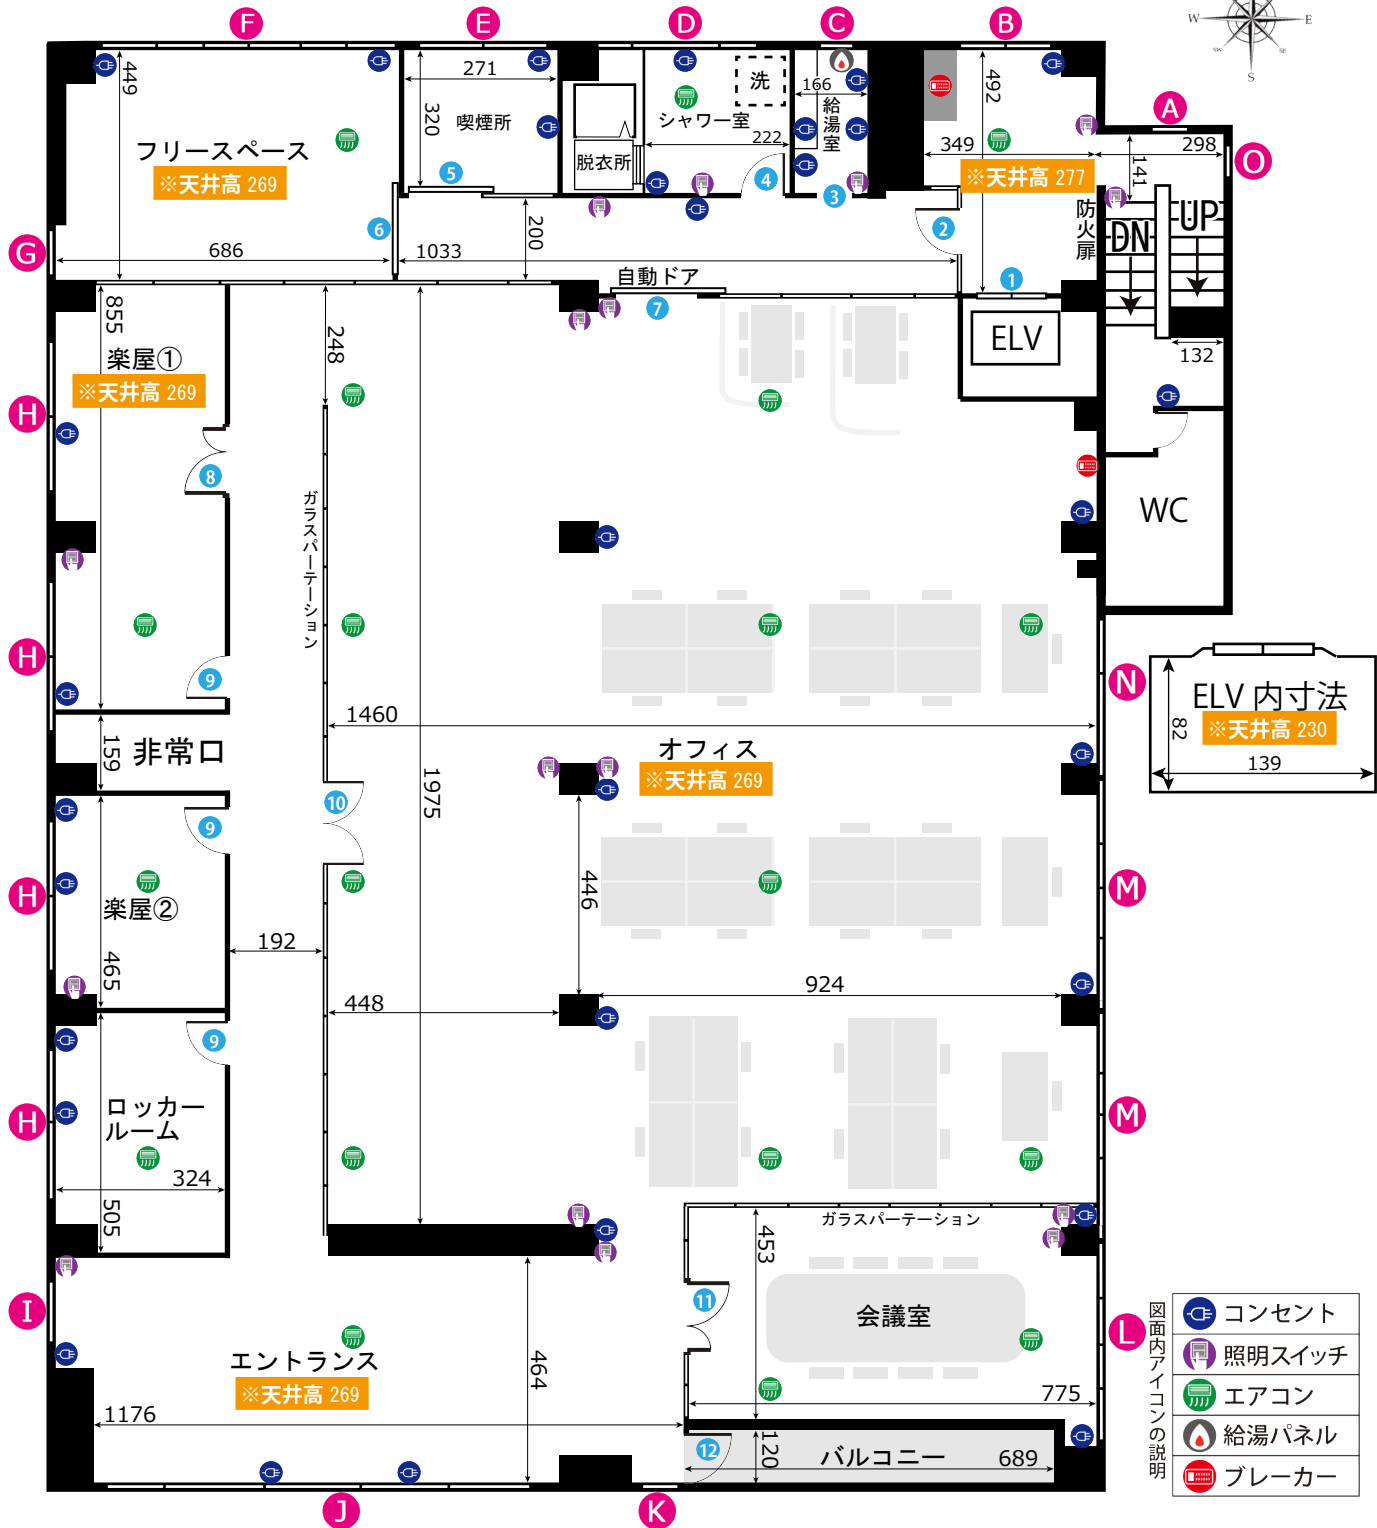

# 調布スタジオ 1F

ADDRESS : 東京都三鷹市大沢 6-11-26

- 24時間撮影可能
- 電気容量 10K
- ゼネレーター使用可
- 有線・無線LANあり

ドア間口寸法 (HxW)			
①	229×160	⑦	208×119
②	229×151	⑧	199×111
③	209×79	⑨	207×72
④	204×103	⑩	179×91
⑤	207×54	⑪	198×70
⑥	209×75	⑫	398×378

窓枠サイズ (HxW)			
A	127×51	G	143×179
B	174×59	H	101×88
C	174×314		
D	193×832		
E	84×358		
F	143×182		

- 図面内アイコンの説明
- コンセント
  - 照明スイッチ
  - エアコン
  - 給湯パネル
  - ブレーカー

# 調布スタジオ 2F

ADDRESS : 東京都三鷹市大沢 6-11-26

- 24時間撮影可能
- 電気容量 10K
- ゼネレーター使用可
- 有線・無線LANあり

ドア間口寸法 (H x W)			
①	209×79	⑦	206×99
②	203×74	⑧	198×111
③	206×54	⑨	198×74
④	209×75	⑩	208×168
⑤	206×98	⑪	208×113
⑥	209×89	⑫	201×75

窓枠サイズ (H x W)			
A	127×51	G	84×118
B	241×231	H	84×358
C	174×59	I	84×178
D	174×314	J	175×838
E	174×207	K	175×93
F	174×611	L	177×392
		M	177×446
		N	177×247
		O	101×88