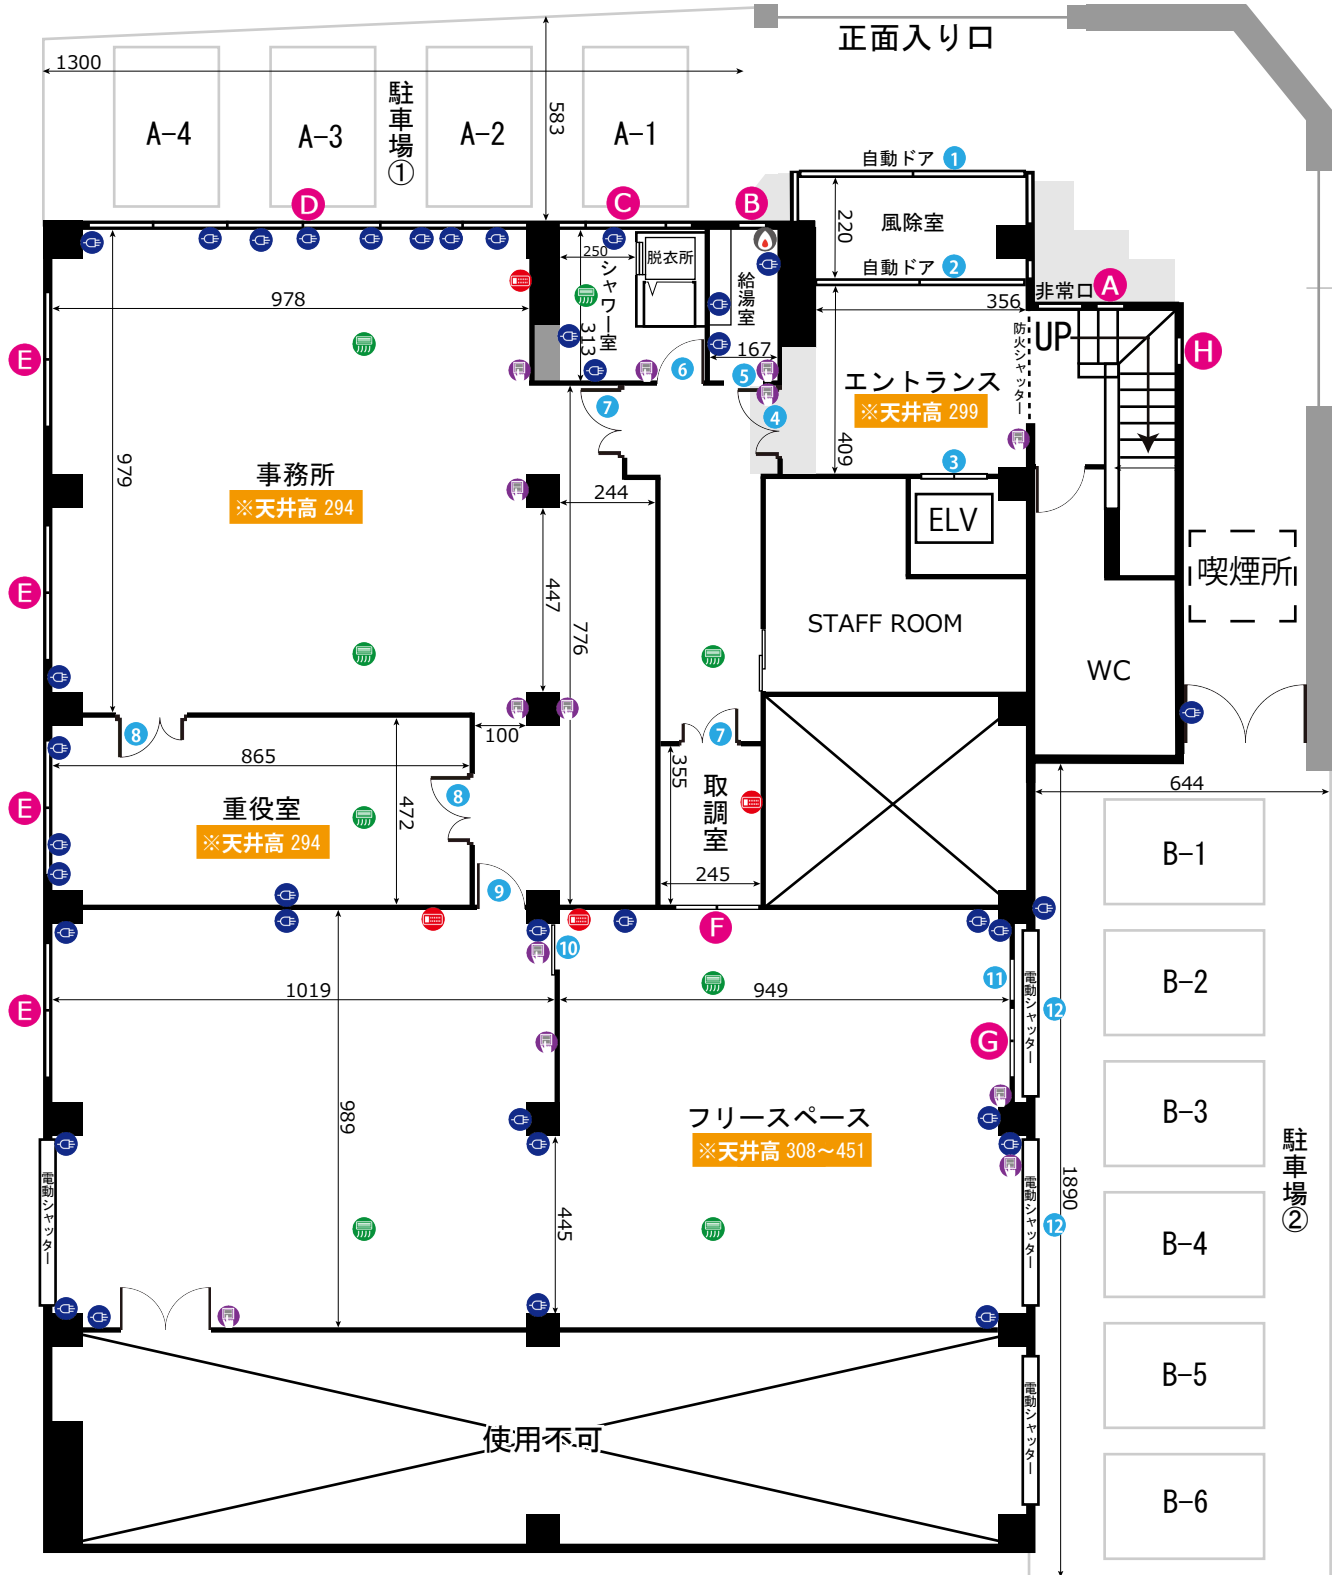

# 調布スタジオ 1F

ADDRESS : 東京都三鷹市大沢 6-11-26

- 24時間撮影可能
- 電気容量 10K
- ゼネレーター使用可
- 有線・無線LANあり

ドア間口寸法 (HxW)			
①	229×160	⑦	208×119
②	229×151	⑧	199×111
③	209×79	⑨	207×72
④	204×103	⑩	179×91
⑤	207×54	⑪	198×70
⑥	209×75	⑫	398×378

窓枠サイズ (HxW)			
A	127×51	G	143×179
B	174×59	H	101×88
C	174×314		
D	193×832		
E	84×358		
F	143×182		

- 図面内アイコンの説明
- コンセント
  - 照明スイッチ
  - エアコン
  - 給湯パネル
  - ブレーカー

# 調布スタジオ 2F

ADDRESS : 東京都三鷹市大沢 6-11-26

- 24時間撮影可能
- 電気容量 10K
- ゼネレーター使用可
- 有線・無線LANあり

ドア間口寸法 (H x W)			
①	209×79	⑦	206×99
②	203×74	⑧	198×111
③	206×54	⑨	198×74
④	209×75	⑩	208×168
⑤	206×98	⑪	208×113
⑥	209×89	⑫	201×75

窓枠サイズ (H x W)			
A	127×51	G	84×118
B	241×231	H	84×358
C	174×59	I	84×178
D	174×314	J	175×838
E	174×207	K	175×93
F	174×611	L	177×392
		M	177×446
		N	177×247
		O	101×88