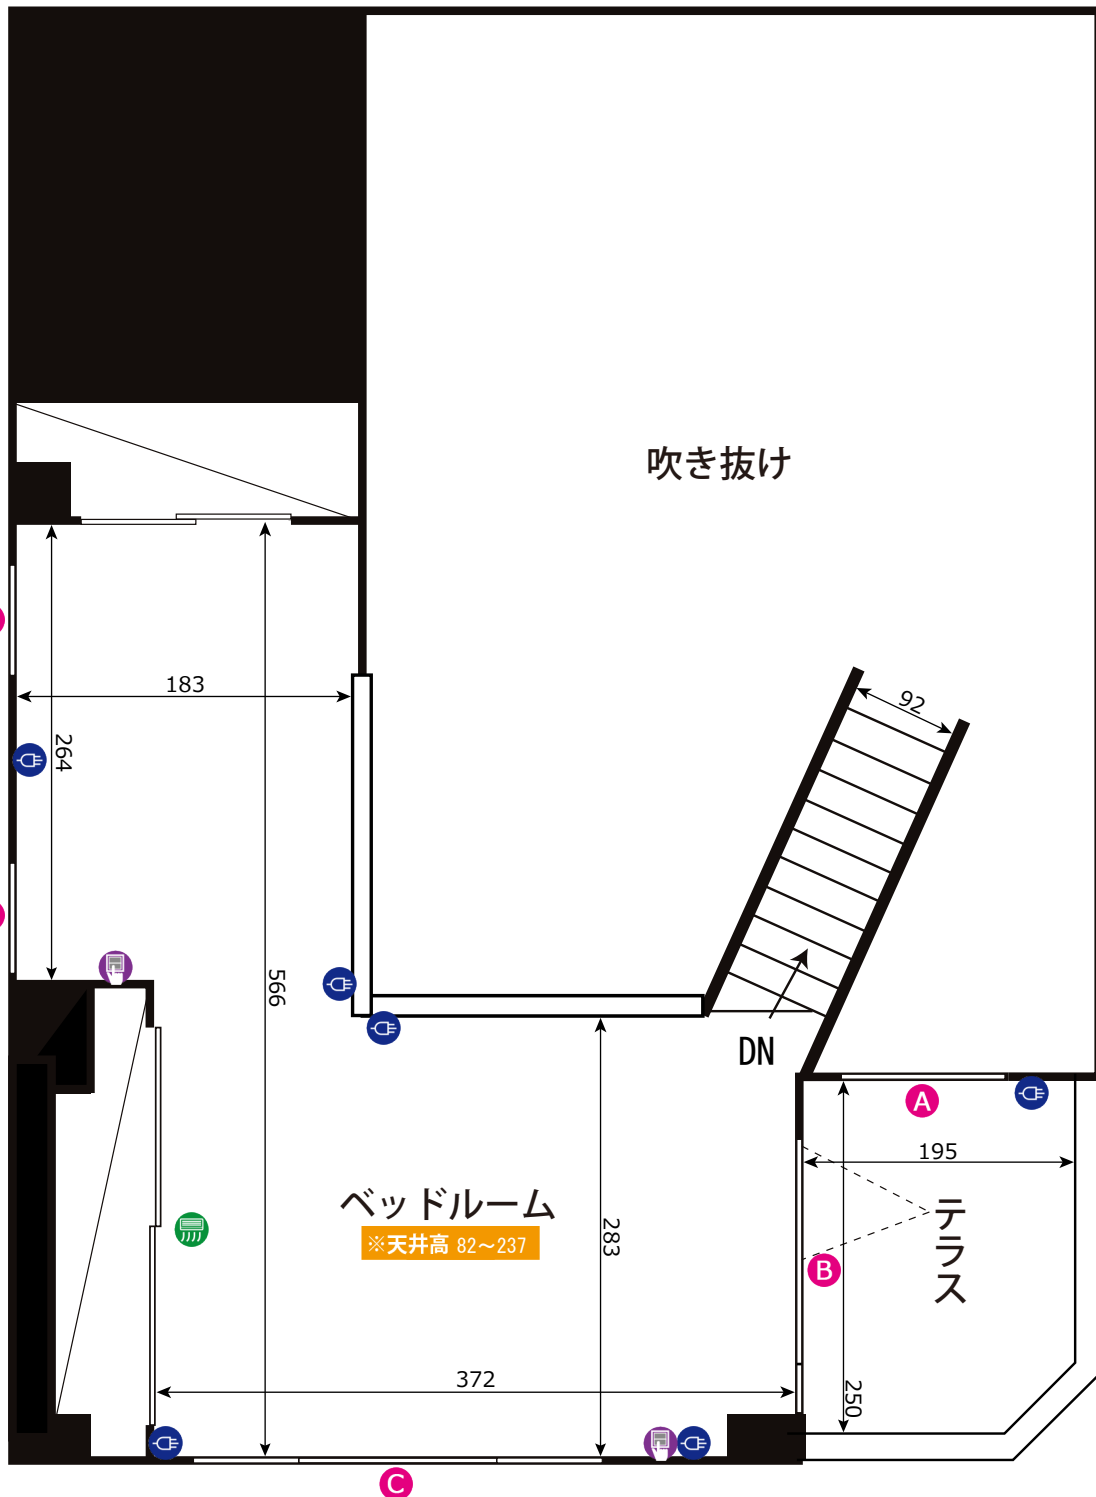

学芸大学スタジオ 1F

ADDRESS : 東京都目黒区鷹番 2-11-3

24h
A 料金 : 8 時 ~ 21 時まで
B 料金 : 7 時 ~ 22 時まで
電気容量 8K
ゼネレーター使用不可
レンタルWi-Fi あり

ドア間口寸法 (H x W)			
①	199×119	⑤	204×79
②	208×67	⑥	202×64
③	207×71		
④	208×231		

窓枠サイズ (H x W)			
Ⓐ	173×30	Ⓔ	102×159
Ⓑ	185×45	Ⓕ	160×22
Ⓒ	118×40		
Ⓓ	81×40		

学芸大学スタジオ 2F

ADDRESS : 東京都目黒区鷹番 2-11-3

24h A料金:8時~21時まで B料金:7時~22時まで 電気容量 8K ゼネレーター使用不可 レンタルWi-Fiあり

ドア間口寸法 (H x W)	
1	208×58
2	216×88

窓枠サイズ (H x W)			
A	222×229	E	73×168
B	235×98	F	73×35
C	92×19	G	96×73
D	116×240		

図面内アイコンの説明	
	コンセント
	照明スイッチ
	エアコン
	給湯パネル
	ブレーカー

学芸大学スタジオ 3F

ADDRESS : 東京都目黒区鷹番 2-11-3

24h A料金: 8時~21時まで
B料金: 7時~22時まで

電気容量 8K

ゼネレーター使用不可

レンタルWi-Fi あり

窓枠サイズ (H x W)	
A	204 x 137
B	204 x 145
C	46 x 240
D	73 x 49

- 図面内アイコンの説明
-  コンセント
 -  照明スイッチ
 -  エアコン
 -  給湯パネル
 -  ブレーカー