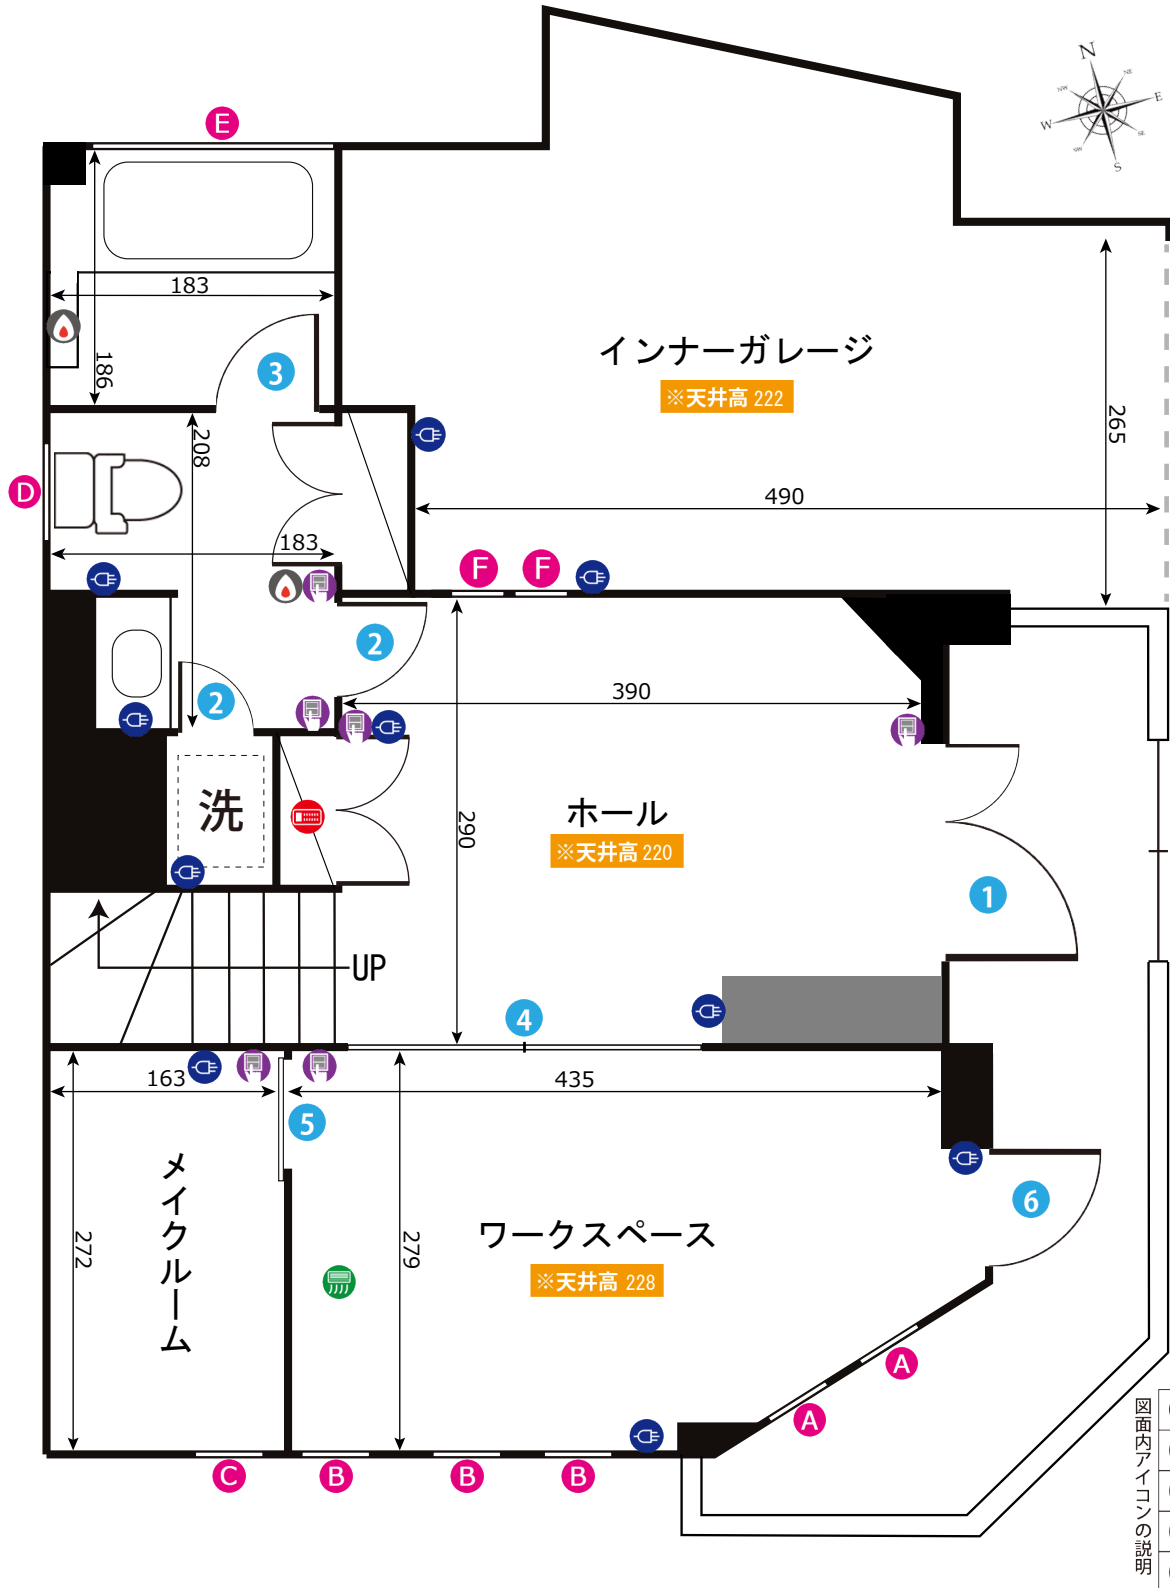

学芸大学スタジオ 1F

ADDRESS : 東京都目黒区鷹番 2-11-3

24h
A 料金 : 8 時 ~ 21 時まで
B 料金 : 7 時 ~ 22 時まで
電気容量 8K
ゼネレーター使用不可
レンタルWi-Fi あり

ドア間口寸法 (H x W)			
①	199×119	⑤	204×79
②	208×67	⑥	202×64
③	207×71		
④	208×231		

窓枠サイズ (H x W)			
Ⓐ	173×30	Ⓔ	102×159
Ⓑ	185×45	Ⓕ	160×22
Ⓒ	118×40		
Ⓓ	81×40		

学芸大学スタジオ 2F

ADDRESS : 東京都目黒区鷹番 2-11-3

24h A料金:8時~21時まで B料金:7時~22時まで 電気容量 8K ゼネレーター使用不可 レンタルWi-Fiあり

ドア間口寸法 (H x W)	
1	208×58
2	216×88

窓枠サイズ (H x W)			
A	222×229	E	73×168
B	235×98	F	73×35
C	92×19	G	96×73
D	116×240		

図面内アイコンの説明	
	コンセント
	照明スイッチ
	エアコン
	給湯パネル
	ブレーカー

学芸大学スタジオ 3F

ADDRESS : 東京都目黒区鷹番 2-11-3

24h A料金: 8時~21時まで
B料金: 7時~22時まで

電気容量 8K

ゼネレーター使用不可

レンタルWi-Fi あり

窓枠サイズ (H x W)	
A	204 x 137
B	204 x 145
C	46 x 240
D	73 x 49

- 図面内アイコンの説明
-  コンセント
 -  照明スイッチ
 -  エアコン
 -  給湯パネル
 -  ブレーカー