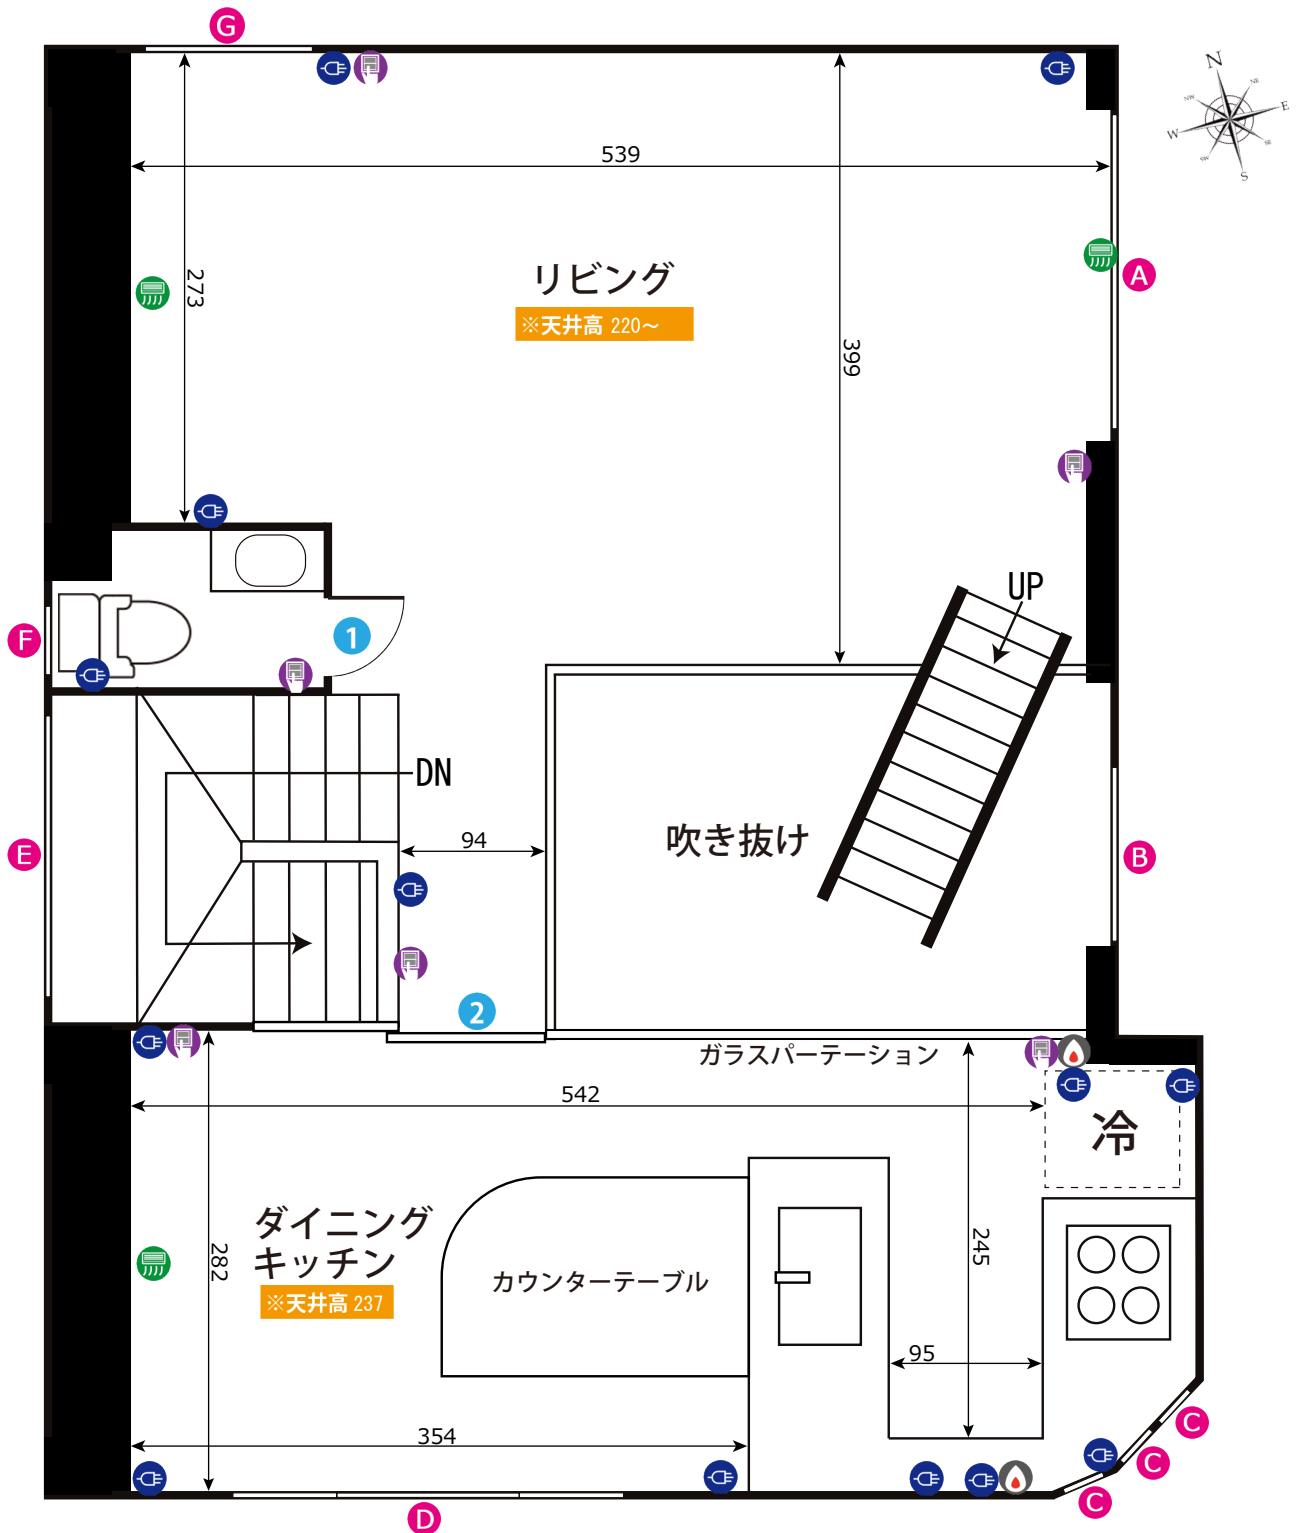

学芸大学スタジオ 1F

ADDRESS : 東京都目黒区鷹番 2-11-3

24h
A 料金 : 8 時 ~ 21 時まで
B 料金 : 7 時 ~ 22 時まで
電気容量 8K
ゼネレーター使用不可
レンタルWi-Fi あり

ドア間口寸法 (H x W)			
①	199×119	⑤	204×79
②	208×67	⑥	202×64
③	207×71		
④	208×231		

窓枠サイズ (H x W)			
Ⓐ	173×30	Ⓔ	102×159
Ⓑ	185×45	Ⓕ	160×22
Ⓒ	118×40		
Ⓓ	81×40		

学芸大学スタジオ 2F

ADDRESS : 東京都目黒区鷹番 2-11-3

24h A料金:8時~21時まで B料金:7時~22時まで 電気容量 8K ゼネレーター使用不可 レンタルWi-Fiあり

ドア間口寸法 (H x W)	
1	208×58
2	216×88

窓枠サイズ (H x W)			
A	222×229	E	73×168
B	235×98	F	73×35
C	92×19	G	96×73
D	116×240		

図面内アイコンの説明	
	コンセント
	照明スイッチ
	エアコン
	給湯パネル
	ブレーカー

学芸大学スタジオ 3F

ADDRESS : 東京都目黒区鷹番 2-11-3

24h A料金: 8時~21時まで
B料金: 7時~22時まで

電気容量 8K

ゼネレーター使用不可

レンタルWi-Fi あり

窓枠サイズ (H x W)	
A	204 x 137
B	204 x 145
C	46 x 240
D	73 x 49

- 図面内アイコンの説明
-  コンセント
 -  照明スイッチ
 -  エアコン
 -  給湯パネル
 -  ブレーカー