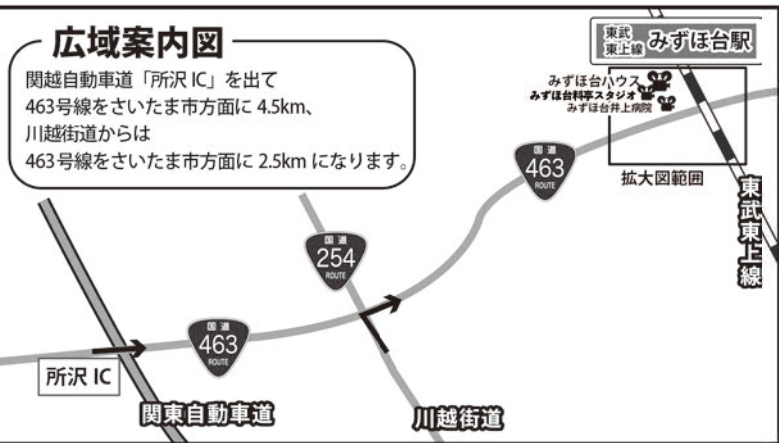

プラネアルみずほ台 料亭スタジオ アクセスマップ

住所：埼玉県富士見市針ヶ谷 1-15-24(富久の正面玄関からお越しください。)
東武東上線・みずほ台駅西口より徒歩8分
駐車場：5台

ご予約 / お問い合わせは、0120-424548 または 03-5365-4040
株式会社プラネアルまで <http://www.planear.co.jp/>

みずほ台駅からの徒歩案内図
電車の行き方…
東武東上線「池袋線」から準急
「小川町」「上福岡」「森林公園」「川越」行きに乗り
「みずほ台駅」まで約25分

**みずほ台料亭
スタジオ**
(富久の正面玄関からお越しください。)

広域案内図
関越自動車道「所沢IC」を出て
463号線をさいたま市方面に4.5km、
川越街道からは
463号線をさいたま市方面に2.5kmになります。

【463号線所沢方面から --->】
所沢ICまたは川越街道方面からお越しのお客様は、「みずほ台駅入り口」の交差点を過ぎて約120m先で左折し40m先を左折して黒谷津東公園の向かいの戸建

【463号線さいたま市方面から>】
さいたま市方面からお越しのお客様は、「みずほ台駅入り口の交差点」を右折し、70m直進後に右折、200m直進後に再度右折して黒谷津東公園の向かいの戸建