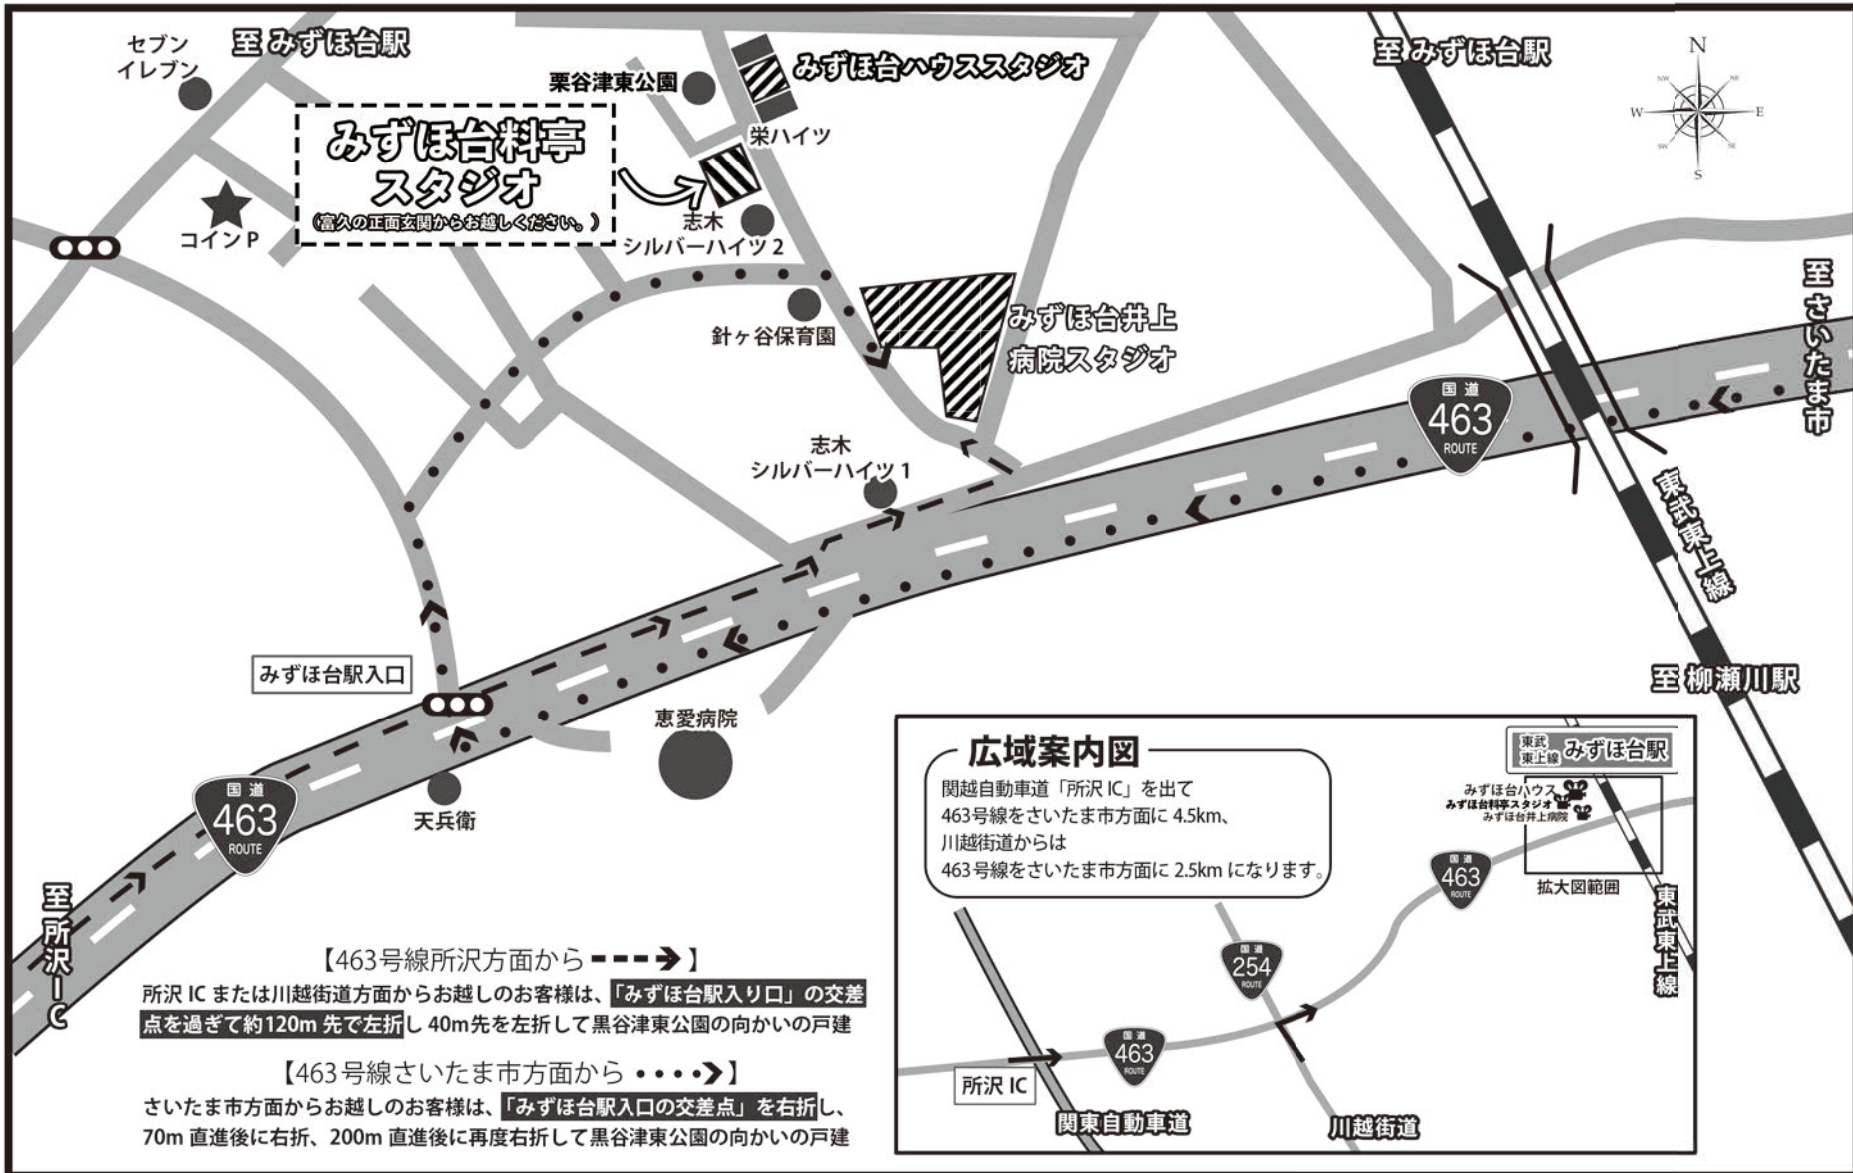

プラネアルみずほ台 料亭スタジオ アクセスマップ

住所：埼玉県富士見市針ヶ谷 1-15-24(富久の正面玄関からお越しください。)
東武東上線・みずほ台駅西口より徒歩8分
駐車場：5台

ご予約 / お問い合わせは、0120-424548 または 03-5365-4040
株式会社プラネアルまで <http://www.planear.co.jp/>

みずほ台駅からの徒歩案内図
電車の行き方…
東武東上線「池袋線」から準急
「小川町」「上福岡」「森林公園」「川越」行きに乗り
「みずほ台駅」まで約25分

**みずほ台料亭
スタジオ**
(富久の正面玄関からお越しください。)

広域案内図
関越自動車道「所沢IC」を出て
463号線をさいたま市方面に4.5km、
川越街道からは
463号線をさいたま市方面に2.5kmになります。

【463号線所沢方面から --->】
所沢ICまたは川越街道方面からお越しのお客様は、「みずほ台駅入り口」の交差点を過ぎて約120m先で左折し40m先を左折して黒谷津東公園の向かいの戸建

【463号線さいたま市方面から>】
さいたま市方面からお越しのお客様は、「みずほ台駅入り口の交差点」を右折し、70m直進後に右折、200m直進後に再度右折して黒谷津東公園の向かいの戸建