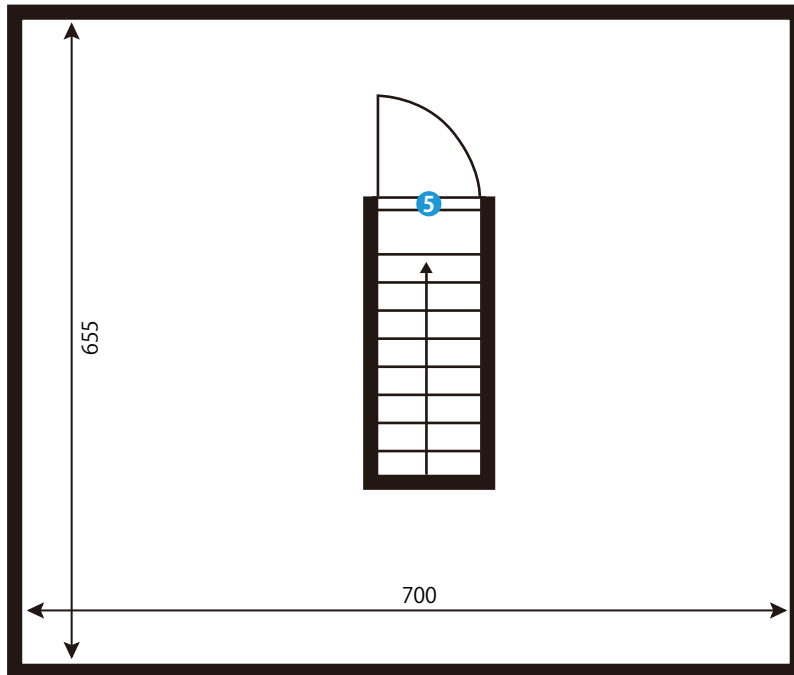

窓枠サイズ (H×W)

A	120 × 160	G	60 × 40	M	100 × 160
B	120 × 160	H	90 × 90	N	100 × 160
C	120 × 160	I	180 × 160	O	60 × 40
D	120 × 160	J	180 × 160	P	133 × 45
E	48 × 111	K	180 × 160	Q	158 × 154
F	60 × 40	L	180 × 160	R	158 × 154

窓枠サイズ (H×W)

A	149 × 149	G	60 × 40	M	133 × 45	S	100 × 140
B	180 × 160	H	60 × 40	N	133 × 45	T	100 × 160
C	60 × 40	I	100 × 160	O	158 × 154	U	180 × 160
D	60 × 40	J	180 × 160	P	180 × 160	V	180 × 160
E	60 × 40	K	180 × 160	Q	180 × 160	W	149 × 149
F	60 × 40	L	158 × 154	R	100 × 160		

下丸子スタジオ 5F・屋上

ADDRESS : 東京都大田区千鳥 3-25-11

- 8時~23時まで
- 単相三線100A
- ゼネレーター要相談
- Wi-Fiレンタル有

5F

屋上

ドア開口寸法 (H×W)	
①	200 × 110
②	179 × 75
③	196 × 70
④	196 × 60
⑤	176 × 76

窓枠サイズ (H×W)	
A	109 × 109
B	60 × 40
C	60 × 40
D	60 × 40
E	60 × 40
F	100 × 160
G	60 × 40
H	100 × 160
I	180 × 160
J	180 × 160
K	158 × 65

- 図面内アイコンの説明
- コンセント
 - 照明スイッチ
 - エアコン
 - 給湯パネル
 - ブレーカー