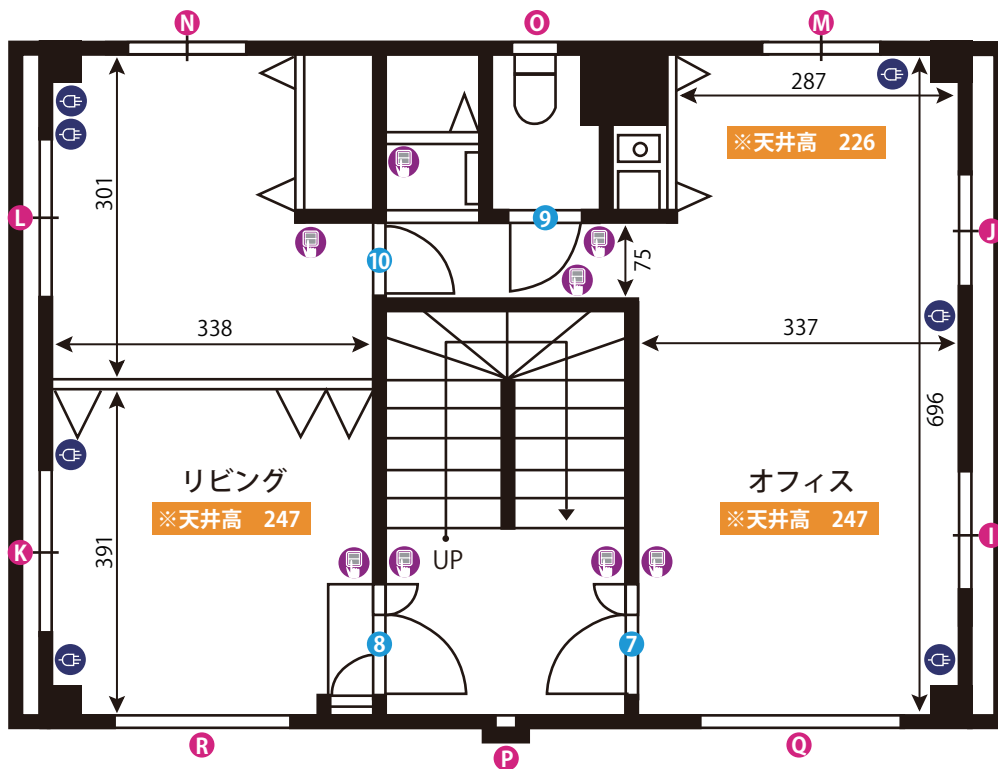

下丸子スタジオ 1F・2F

ADDRESS : 東京都大田区千鳥 3-25-11

24h 8時~23時まで 単相三線100A ゼネレーター要相談 Wi-Fiレンタル有

1F

2F

ドア開口寸法 (H×W)

①	214 × 160	⑦	200 × 110
②	210 × 142	⑧	200 × 110
③	200 × 80	⑨	200 × 60
④	199 × 85	⑩	200 × 70
⑤	177 × 58		
⑥	174 × 58		

窓枠サイズ (H×W)

A	120 × 160	G	60 × 40	M	100 × 160
B	120 × 160	H	90 × 90	N	100 × 160
C	120 × 160	I	180 × 160	O	60 × 40
D	120 × 160	J	180 × 160	P	133 × 45
E	48 × 111	K	180 × 160	Q	158 × 154
F	60 × 40	L	180 × 160	R	158 × 154

3F

4F

- 図面内アイコンの説明
- コンセント
 - 照明スイッチ
 - エアコン
 - 給湯パネル
 - ブレーカー

ドア開口寸法 (H×W)

①	200 × 110	⑦	200 × 110	⑬	200 × 70
②	200 × 110	⑧	200 × 110		
③	196 × 70	⑨	200 × 70		
④	198 × 70	⑩	200 × 70		
⑤	200 × 70	⑪	200 × 60		
⑥	200 × 60	⑫	200 × 70		

窓枠サイズ (H×W)

A	149 × 149	G	60 × 40	M	133 × 45	S	100 × 140
B	180 × 160	H	60 × 40	N	133 × 45	T	100 × 160
C	60 × 40	I	100 × 160	O	158 × 154	U	180 × 160
D	60 × 40	J	180 × 160	P	180 × 160	V	180 × 160
E	60 × 40	K	180 × 160	Q	180 × 160	W	149 × 149
F	60 × 40	L	158 × 154	R	100 × 160		