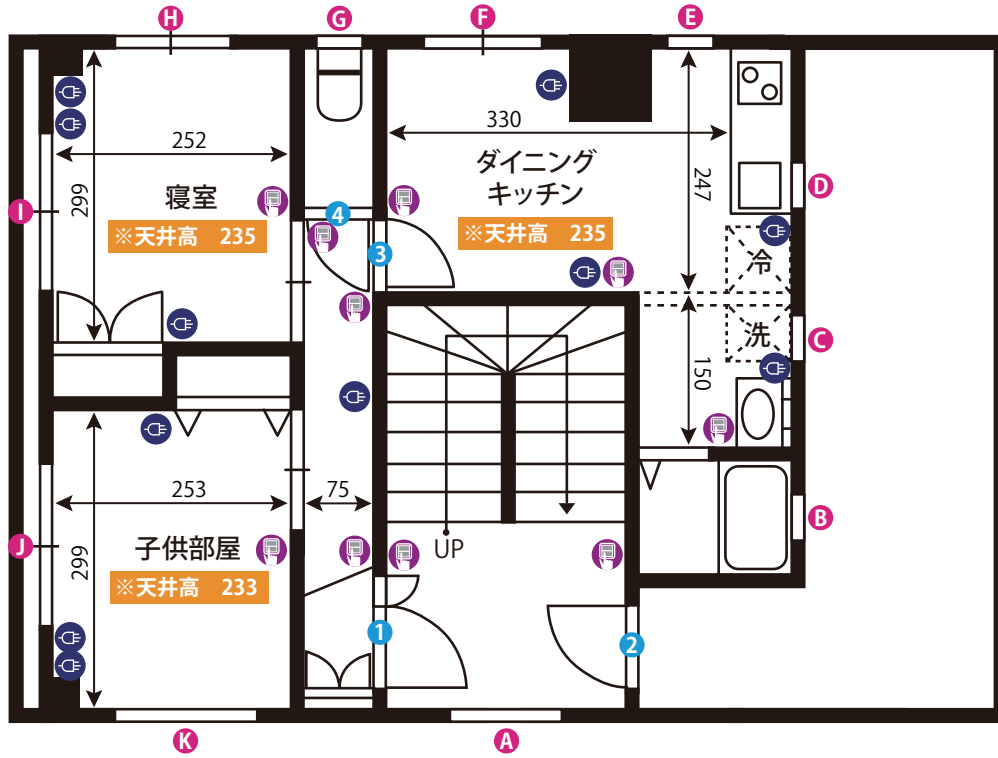

3F

4F

- 図面内アイコンの説明
- コンセント
 - 照明スイッチ
 - エアコン
 - 給湯パネル
 - ブレーカー

ドア開口寸法 (H×W)

①	200 × 110	⑦	200 × 110	⑬	200 × 70
②	200 × 110	⑧	200 × 110		
③	196 × 70	⑨	200 × 70		
④	198 × 70	⑩	200 × 70		
⑤	200 × 70	⑪	200 × 60		
⑥	200 × 60	⑫	200 × 70		

窓枠サイズ (H×W)

A	149 × 149	G	60 × 40	M	133 × 45	S	100 × 140
B	180 × 160	H	60 × 40	N	133 × 45	T	100 × 160
C	60 × 40	I	100 × 160	O	158 × 154	U	180 × 160
D	60 × 40	J	180 × 160	P	180 × 160	V	180 × 160
E	60 × 40	K	180 × 160	Q	180 × 160	W	149 × 149
F	60 × 40	L	158 × 154	R	100 × 160		

下丸子スタジオ 5F・屋上

ADDRESS : 東京都大田区千鳥 3-25-11

- 8時~23時まで
- 単相三線100A
- ゼネレーター要相談
- Wi-Fiレンタル有

5F

屋上

ドア開口寸法 (H×W)	
①	200 × 110
②	179 × 75
③	196 × 70
④	196 × 60
⑤	176 × 76

窓枠サイズ (H×W)	
A	109 × 109
B	60 × 40
C	60 × 40
D	60 × 40
E	60 × 40
F	100 × 160
G	60 × 40
H	100 × 160
I	180 × 160
J	180 × 160
K	158 × 65

- 図面内アイコンの説明
- コンセント
 - 照明スイッチ
 - エアコン
 - 給湯パネル
 - ブレーカー