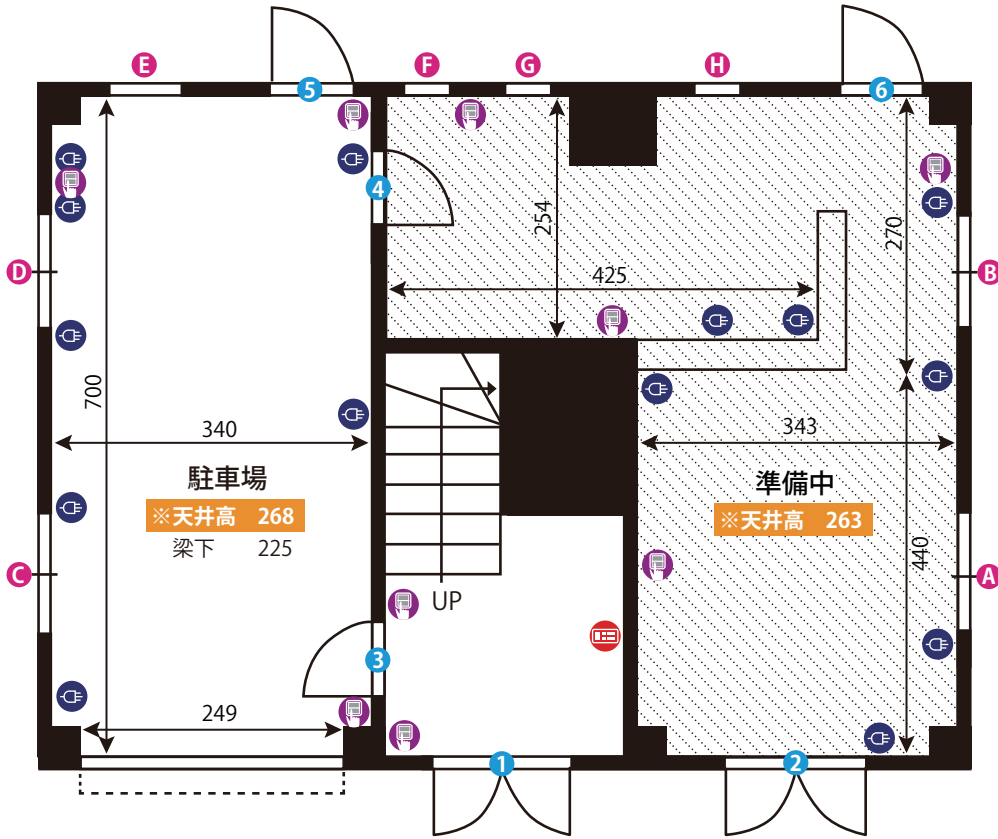

下丸子スタジオ 1F・2F

ADDRESS : 東京都大田区千鳥 3-25-11

24h 8時~23時まで 単相三線100A ゼネレーター要相談 Wi-Fiレンタル有

1F

2F

ドア開口寸法 (H×W)

①	214 × 160	⑦	200 × 110
②	210 × 142	⑧	200 × 110
③	200 × 80	⑨	200 × 60
④	199 × 85	⑩	200 × 70
⑤	177 × 58		
⑥	174 × 58		

窓枠サイズ (H×W)

A	120 × 160	G	60 × 40	M	100 × 160
B	120 × 160	H	90 × 90	N	100 × 160
C	120 × 160	I	180 × 160	O	60 × 40
D	120 × 160	J	180 × 160	P	133 × 45
E	48 × 111	K	180 × 160	Q	158 × 154
F	60 × 40	L	180 × 160	R	158 × 154

図面内アイコンの説明

	コンセント
	照明スイッチ
	エアコン
	給湯パネル
	ブレーカー

下丸子スタジオ 3F・4F

ADDRESS : 東京都大田区千鳥 3-25-11

24h 8時~23時まで

☑ 単相三線100A

🔌 ゼネレーター要相談

📶 Wi-Fiレンタル有

3F

4F

- 図面内アイコンの説明
- コンセント
 - 照明スイッチ
 - エアコン
 - 給湯パネル
 - ブレーカー

ドア開口寸法 (H×W)

①	200 × 110	⑦	200 × 110	⑬	200 × 70
②	200 × 110	⑧	200 × 110		
③	196 × 70	⑨	200 × 70		
④	198 × 70	⑩	200 × 70		
⑤	200 × 70	⑪	200 × 60		
⑥	200 × 60	⑫	200 × 70		