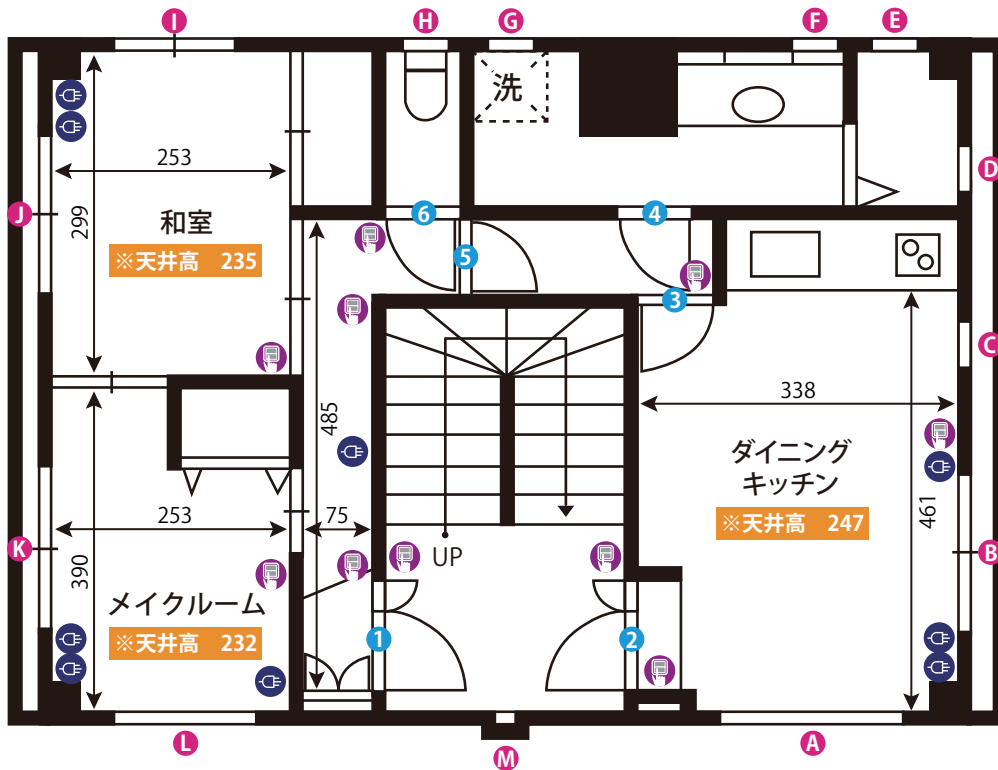

窓枠サイズ (H×W)

A	120 × 160	G	60 × 40	M	100 × 160
B	120 × 160	H	90 × 90	N	100 × 160
C	120 × 160	I	180 × 160	O	60 × 40
D	120 × 160	J	180 × 160	P	133 × 45
E	48 × 111	K	180 × 160	Q	158 × 154
F	60 × 40	L	180 × 160	R	158 × 154

図面内アイコンの説明

	コンセント
	照明スイッチ
	エアコン
	給湯パネル
	ブレーカー

下丸子スタジオ 3F・4F

ADDRESS : 東京都大田区千鳥 3-25-11

24h 8時~23時まで

☑ 単相三線100A

🔌 ゼネレーター要相談

📶 Wi-Fiレンタル有

3F

4F

- 図面内アイコンの説明
- コンセント
 - 照明スイッチ
 - エアコン
 - 給湯パネル
 - ブレーカー

ドア開口寸法 (H×W)

①	200 × 110	⑦	200 × 110	⑬	200 × 70
②	200 × 110	⑧	200 × 110		
③	196 × 70	⑨	200 × 70		
④	198 × 70	⑩	200 × 70		
⑤	200 × 70	⑪	200 × 60		
⑥	200 × 60	⑫	200 × 70		

窓枠サイズ (H×W)

A	149 × 149	G	60 × 40	M	133 × 45	S	100 × 140
B	180 × 160	H	60 × 40	N	133 × 45	T	100 × 160
C	60 × 40	I	100 × 160	O	158 × 154	U	180 × 160
D	60 × 40	J	180 × 160	P	180 × 160	V	180 × 160
E	60 × 40	K	180 × 160	Q	180 × 160	W	149 × 149
F	60 × 40	L	158 × 154	R	100 × 160		