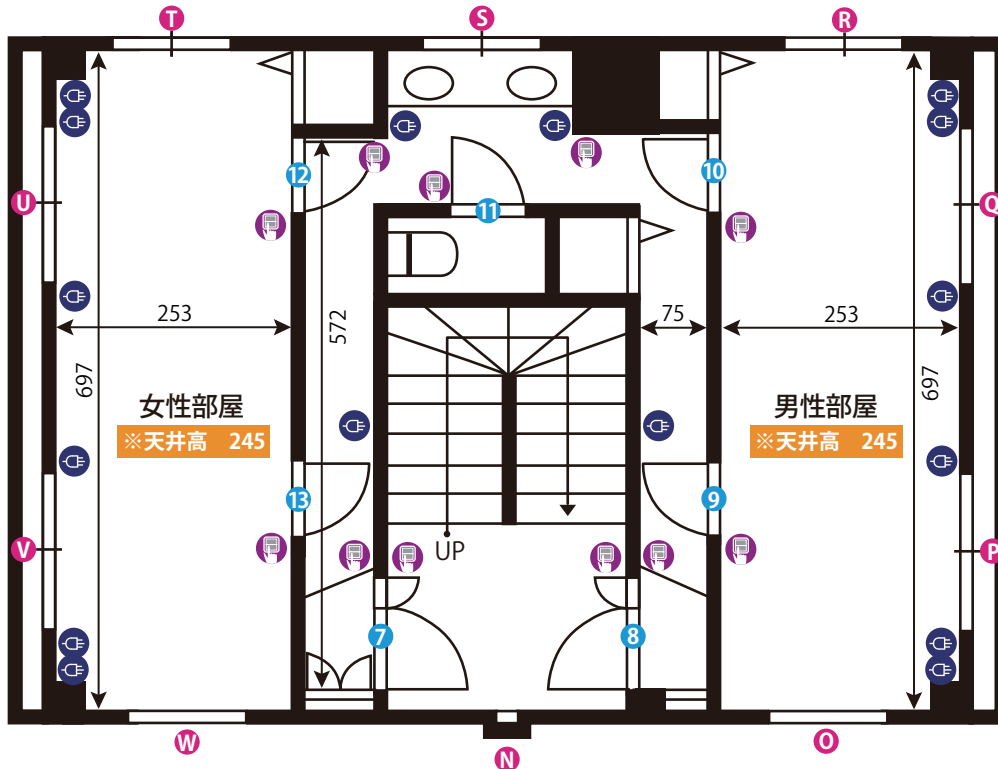

窓枠サイズ (H×W)

A	120 × 160	G	60 × 40	M	100 × 160
B	120 × 160	H	90 × 90	N	100 × 160
C	120 × 160	I	180 × 160	O	60 × 40
D	120 × 160	J	180 × 160	P	133 × 45
E	48 × 111	K	180 × 160	Q	158 × 154
F	60 × 40	L	180 × 160	R	158 × 154

図面内アイコンの説明

	コンセント
	照明スイッチ
	エアコン
	給湯パネル
	ブレーカー

下丸子スタジオ 3F・4F

ADDRESS : 東京都大田区千鳥 3-25-11

24h 8時~23時まで

☑ 単相三線100A

🔌 ゼネレーター要相談

📶 Wi-Fiレンタル有

3F

4F

- 図面内アイコンの説明
- コンセント
 - 照明スイッチ
 - エアコン
 - 給湯パネル
 - ブレーカー

ドア開口寸法 (H×W)

①	200 × 110	⑦	200 × 110	⑬	200 × 70
②	200 × 110	⑧	200 × 110		
③	196 × 70	⑨	200 × 70		
④	198 × 70	⑩	200 × 70		
⑤	200 × 70	⑪	200 × 60		
⑥	200 × 60	⑫	200 × 70		

窓枠サイズ (H×W)

A	149 × 149	G	60 × 40	M	133 × 45	S	100 × 140
B	180 × 160	H	60 × 40	N	133 × 45	T	100 × 160
C	60 × 40	I	100 × 160	O	158 × 154	U	180 × 160
D	60 × 40	J	180 × 160	P	180 × 160	V	180 × 160
E	60 × 40	K	180 × 160	Q	180 × 160	W	149 × 149
F	60 × 40	L	158 × 154	R	100 × 160		