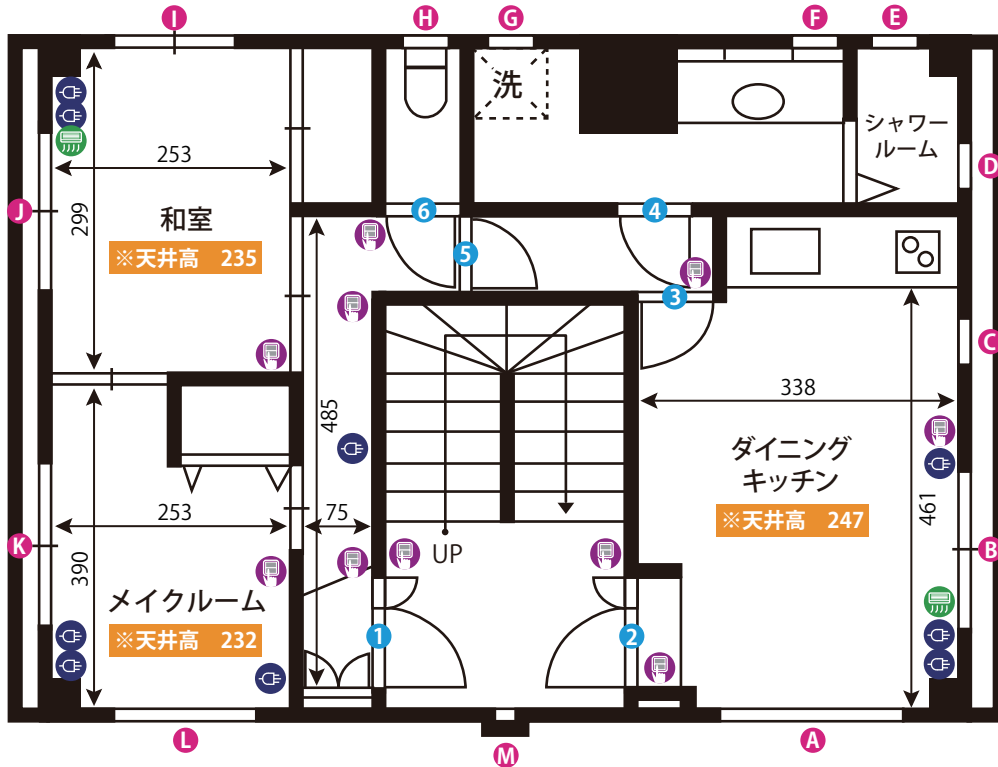

図面内アイコンの説明

	コンセント
	照明スイッチ
	エアコン
	給湯パネル
	ブレーカー

# 下丸子スタジオ 3F・4F

ADDRESS : 東京都大田区千鳥 3-25-11

24h 8時~23時まで

単相三線100A

ゼネレーター要相談

Wi-Fiレンタル有

3F

4F

- 図面内アイコンの説明
- コンセント
  - 照明スイッチ
  - エアコン
  - 給湯パネル
  - ブレーカー

ドア開口寸法 (H×W)					
①	200 × 110	⑦	200 × 110	⑬	200 × 70
②	200 × 110	⑧	200 × 110		
③	196 × 70	⑨	200 × 70		
④	198 × 70	⑩	200 × 70		
⑤	200 × 70	⑪	200 × 60		
⑥	200 × 60	⑫	200 × 70		

ドア開口寸法 (H × W)

①	200 × 110		
②	179 × 75		
③	196 × 70		
④	196 × 60		
⑤	176 × 76		

窓枠サイズ (H × W)

A	109 × 109	G	60 × 40
B	60 × 40	H	100 × 160
C	60 × 40	I	180 × 160
D	60 × 40	J	180 × 160
E	60 × 40	K	158 × 65
F	100 × 160		