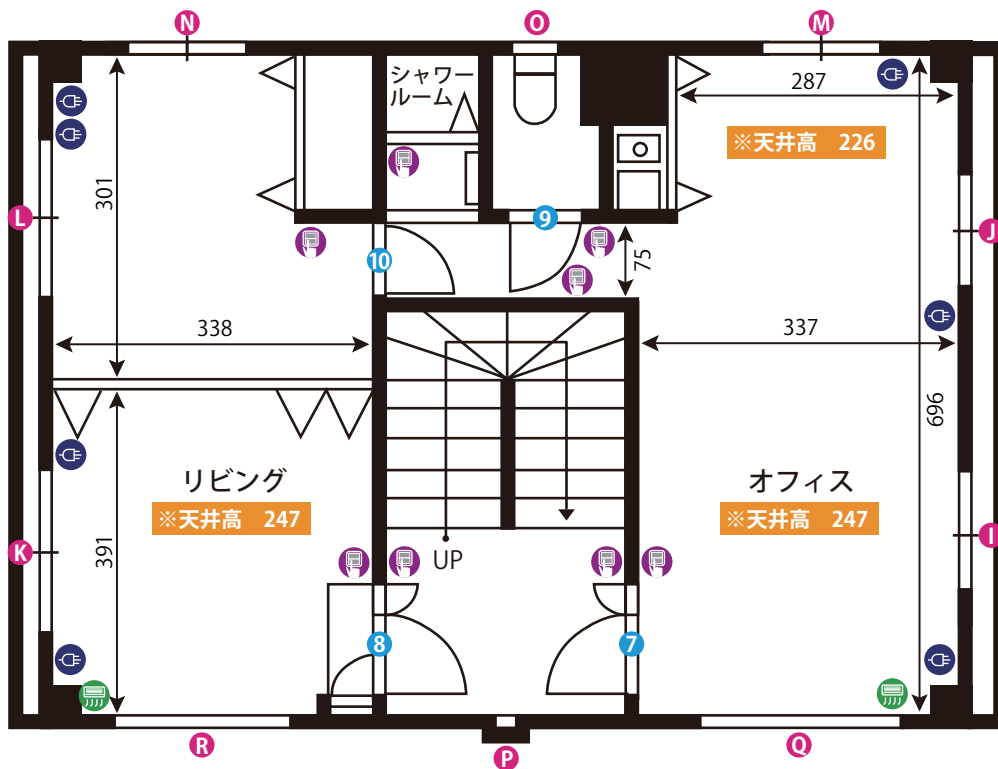

# 下丸子スタジオ 1F・2F

ADDRESS : 東京都大田区千鳥 3-25-11

24h 8時~23時まで 単相三線100A ゼネレーター要相談 Wi-Fiレンタル有

1F

2F

ドア開口寸法 (H × W)

①	214 × 160	⑦	200 × 110
②	210 × 142	⑧	200 × 110
③	200 × 80	⑨	200 × 60
④	199 × 85	⑩	200 × 70
⑤	177 × 58		
⑥	174 × 58		

窓枠サイズ (H × W)

A	120 × 160	G	60 × 40	M	100 × 160
B	120 × 160	H	90 × 90	N	100 × 160
C	120 × 160	I	180 × 160	O	60 × 40
D	120 × 160	J	180 × 160	P	133 × 45
E	48 × 111	K	180 × 160	Q	158 × 154
F	60 × 40	L	180 × 160	R	158 × 154

- 図面内アイコンの説明
- コンセント
  - 照明スイッチ
  - エアコン
  - 給湯パネル
  - ブレーカー

ドア開口寸法 (H×W)					
①	200 × 110	⑦	200 × 110	⑬	200 × 70
②	200 × 110	⑧	200 × 110		
③	196 × 70	⑨	200 × 70		
④	198 × 70	⑩	200 × 70		
⑤	200 × 70	⑪	200 × 60		
⑥	200 × 60	⑫	200 × 70		

ドア開口寸法 (H × W)

①	200 × 110		
②	179 × 75		
③	196 × 70		
④	196 × 60		
⑤	176 × 76		

窓枠サイズ (H × W)

A	109 × 109	G	60 × 40
B	60 × 40	H	100 × 160
C	60 × 40	I	180 × 160
D	60 × 40	J	180 × 160
E	60 × 40	K	158 × 65
F	100 × 160		