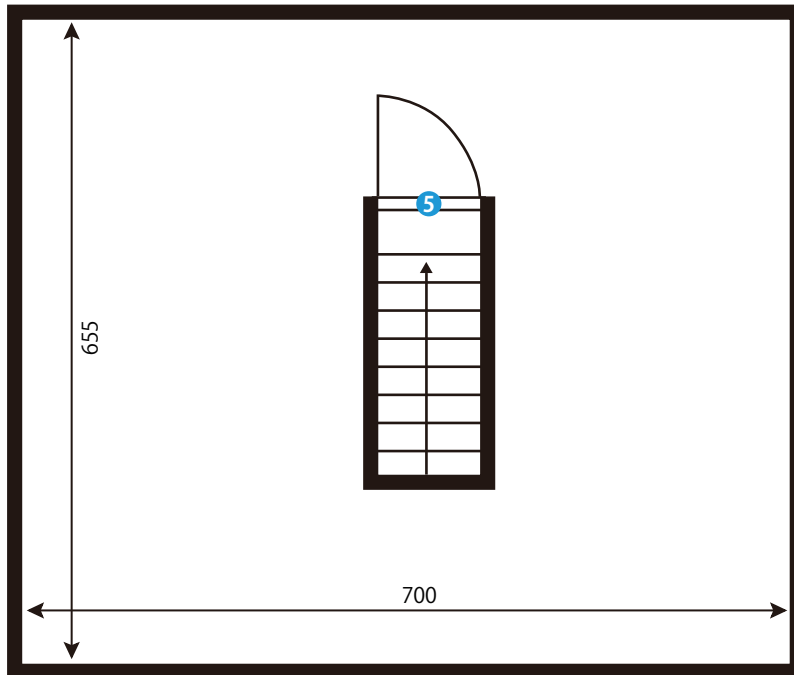

- 図面内アイコンの説明
- コンセント
  - 照明スイッチ
  - エアコン
  - 給湯パネル
  - ブレーカー

ドア開口寸法 (H×W)					
①	200 × 110	⑦	200 × 110	⑬	200 × 70
②	200 × 110	⑧	200 × 110		
③	196 × 70	⑨	200 × 70		
④	198 × 70	⑩	200 × 70		
⑤	200 × 70	⑪	200 × 60		
⑥	200 × 60	⑫	200 × 70		

窓枠サイズ (H×W)					
A	149 × 149	G	60 × 40	M	133 × 45
B	180 × 160	H	60 × 40	N	133 × 45
C	60 × 40	I	100 × 160	O	158 × 154
D	60 × 40	J	180 × 160	P	180 × 160
E	60 × 40	K	180 × 160	Q	180 × 160
F	60 × 40	L	158 × 154	R	100 × 160
				S	100 × 140
				T	100 × 160
				U	180 × 160
				V	180 × 160
				W	149 × 149

ドア開口寸法 (H × W)

①	200 × 110		
②	179 × 75		
③	196 × 70		
④	196 × 60		
⑤	176 × 76		

窓枠サイズ (H × W)

A	109 × 109	G	60 × 40
B	60 × 40	H	100 × 160
C	60 × 40	I	180 × 160
D	60 × 40	J	180 × 160
E	60 × 40	K	158 × 65
F	100 × 160		