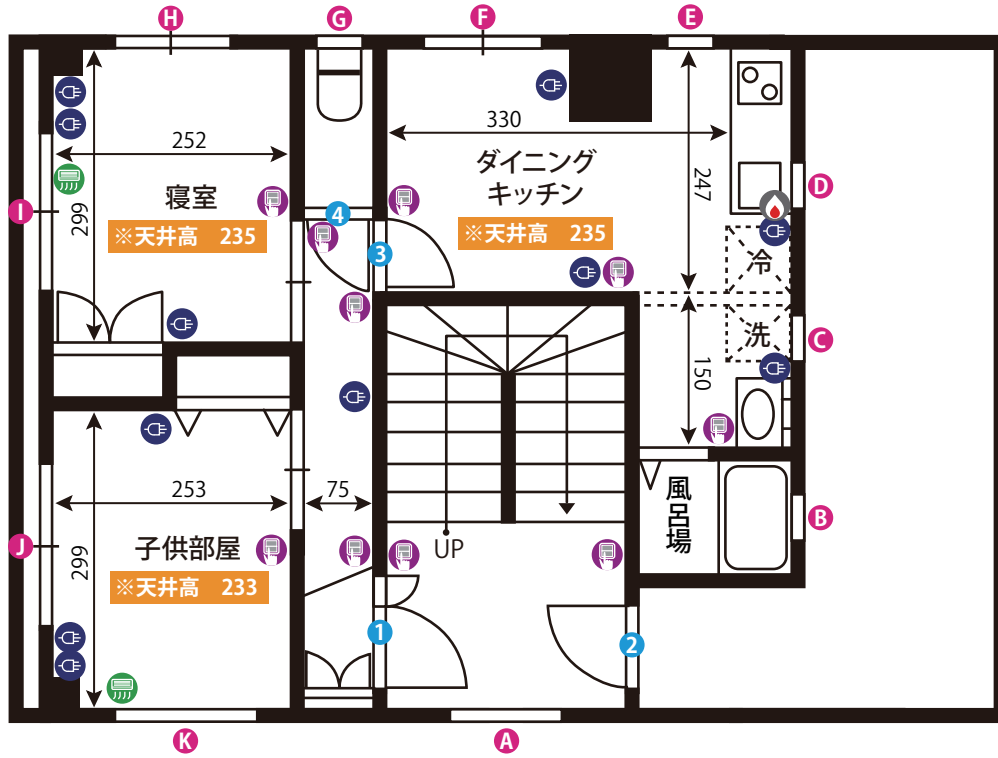

- 図面内アイコンの説明
- コンセント
  - 照明スイッチ
  - エアコン
  - 給湯パネル
  - ブレーカー

ドア開口寸法 (H×W)					
①	200 × 110	⑦	200 × 110	⑬	200 × 70
②	200 × 110	⑧	200 × 110		
③	196 × 70	⑨	200 × 70		
④	198 × 70	⑩	200 × 70		
⑤	200 × 70	⑪	200 × 60		
⑥	200 × 60	⑫	200 × 70		

窓枠サイズ (H×W)					
A	149 × 149	G	60 × 40	M	133 × 45
B	180 × 160	H	60 × 40	N	133 × 45
C	60 × 40	I	100 × 160	O	158 × 154
D	60 × 40	J	180 × 160	P	180 × 160
E	60 × 40	K	180 × 160	Q	180 × 160
F	60 × 40	L	158 × 154	R	100 × 160
				S	100 × 140
				T	100 × 160
				U	180 × 160
				V	180 × 160
				W	149 × 149

# 下丸子スタジオ 5F・屋上

ADDRESS : 東京都大田区千鳥 3-25-11

24h 8時~23時まで

☑ 単相三線100A

🔌 ゼネレーター要相談

📶 Wi-Fi LAN Wi-Fiレンタル有

5F

屋上

ドア開口寸法 (H × W)

①	200 × 110		
②	179 × 75		
③	196 × 70		
④	196 × 60		
⑤	176 × 76		

窓枠サイズ (H × W)

A	109 × 109	G	60 × 40
B	60 × 40	H	100 × 160
C	60 × 40	I	180 × 160
D	60 × 40	J	180 × 160
E	60 × 40	K	158 × 65
F	100 × 160		