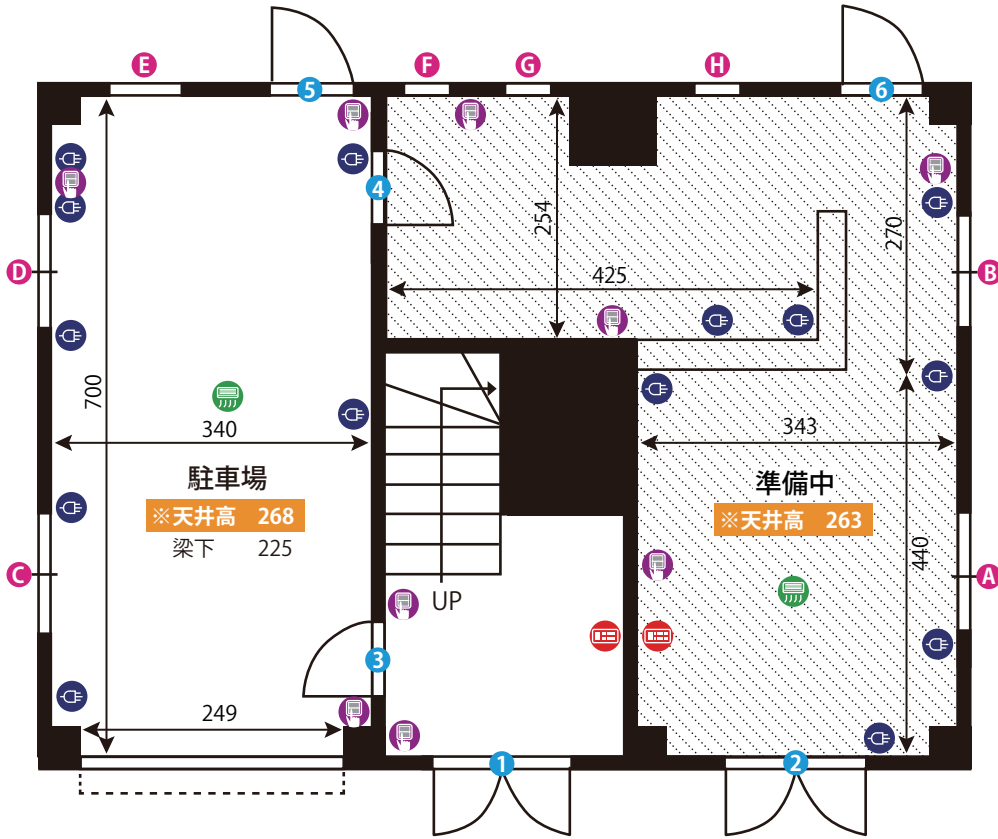

# 下丸子スタジオ 1F・2F

ADDRESS : 東京都大田区千鳥 3-25-11

24h 8時~23時まで 単相三線100A ゼネレーター要相談 Wi-Fiレンタル有

1F

2F

ドア開口寸法 (H × W)

①	214 × 160	⑦	200 × 110
②	210 × 142	⑧	200 × 110
③	200 × 80	⑨	200 × 60
④	199 × 85	⑩	200 × 70
⑤	177 × 58		
⑥	174 × 58		

窓枠サイズ (H × W)

A	120 × 160	G	60 × 40	M	100 × 160
B	120 × 160	H	90 × 90	N	100 × 160
C	120 × 160	I	180 × 160	O	60 × 40
D	120 × 160	J	180 × 160	P	133 × 45
E	48 × 111	K	180 × 160	Q	158 × 154
F	60 × 40	L	180 × 160	R	158 × 154

- 図面内アイコンの説明
- コンセント
  - 照明スイッチ
  - エアコン
  - 給湯パネル
  - ブレーカー

ドア開口寸法 (H×W)					
①	200 × 110	⑦	200 × 110	⑬	200 × 70
②	200 × 110	⑧	200 × 110		
③	196 × 70	⑨	200 × 70		
④	198 × 70	⑩	200 × 70		
⑤	200 × 70	⑪	200 × 60		
⑥	200 × 60	⑫	200 × 70		

ドア開口寸法 (H × W)

①	200 × 110		
②	179 × 75		
③	196 × 70		
④	196 × 60		
⑤	176 × 76		

窓枠サイズ (H × W)

A	109 × 109	G	60 × 40
B	60 × 40	H	100 × 160
C	60 × 40	I	180 × 160
D	60 × 40	J	180 × 160
E	60 × 40	K	158 × 65
F	100 × 160		