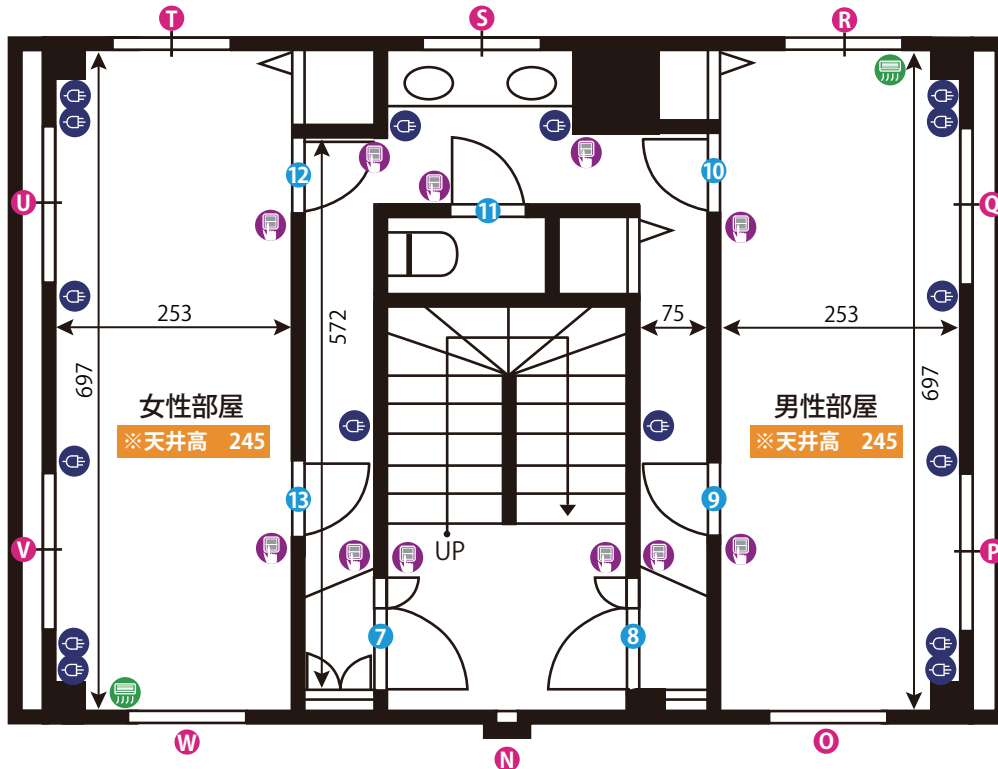

# 下丸子スタジオ 3F・4F

ADDRESS : 東京都大田区千鳥 3-25-11

24h 8時~23時まで

単相三線100A

ゼネレーター要相談

Wi-Fiレンタル有

3F

4F

- 図面内アイコンの説明
- コンセント
  - 照明スイッチ
  - エアコン
  - 給湯パネル
  - ブレーカー

ドア開口寸法 (H×W)					
①	200 × 110	⑦	200 × 110	⑬	200 × 70
②	200 × 110	⑧	200 × 110		
③	196 × 70	⑨	200 × 70		
④	198 × 70	⑩	200 × 70		
⑤	200 × 70	⑪	200 × 60		
⑥	200 × 60	⑫	200 × 70		

窓枠サイズ (H×W)					
A	149 × 149	G	60 × 40	M	133 × 45
B	180 × 160	H	60 × 40	N	133 × 45
C	60 × 40	I	100 × 160	O	158 × 154
D	60 × 40	J	180 × 160	P	180 × 160
E	60 × 40	K	180 × 160	Q	180 × 160
F	60 × 40	L	158 × 154	R	100 × 160
				S	100 × 140
				T	100 × 160
				U	180 × 160
				V	180 × 160
				W	149 × 149

ドア開口寸法 (H × W)

①	200 × 110		
②	179 × 75		
③	196 × 70		
④	196 × 60		
⑤	176 × 76		

窓枠サイズ (H × W)

A	109 × 109	G	60 × 40
B	60 × 40	H	100 × 160
C	60 × 40	I	180 × 160
D	60 × 40	J	180 × 160
E	60 × 40	K	158 × 65
F	100 × 160		