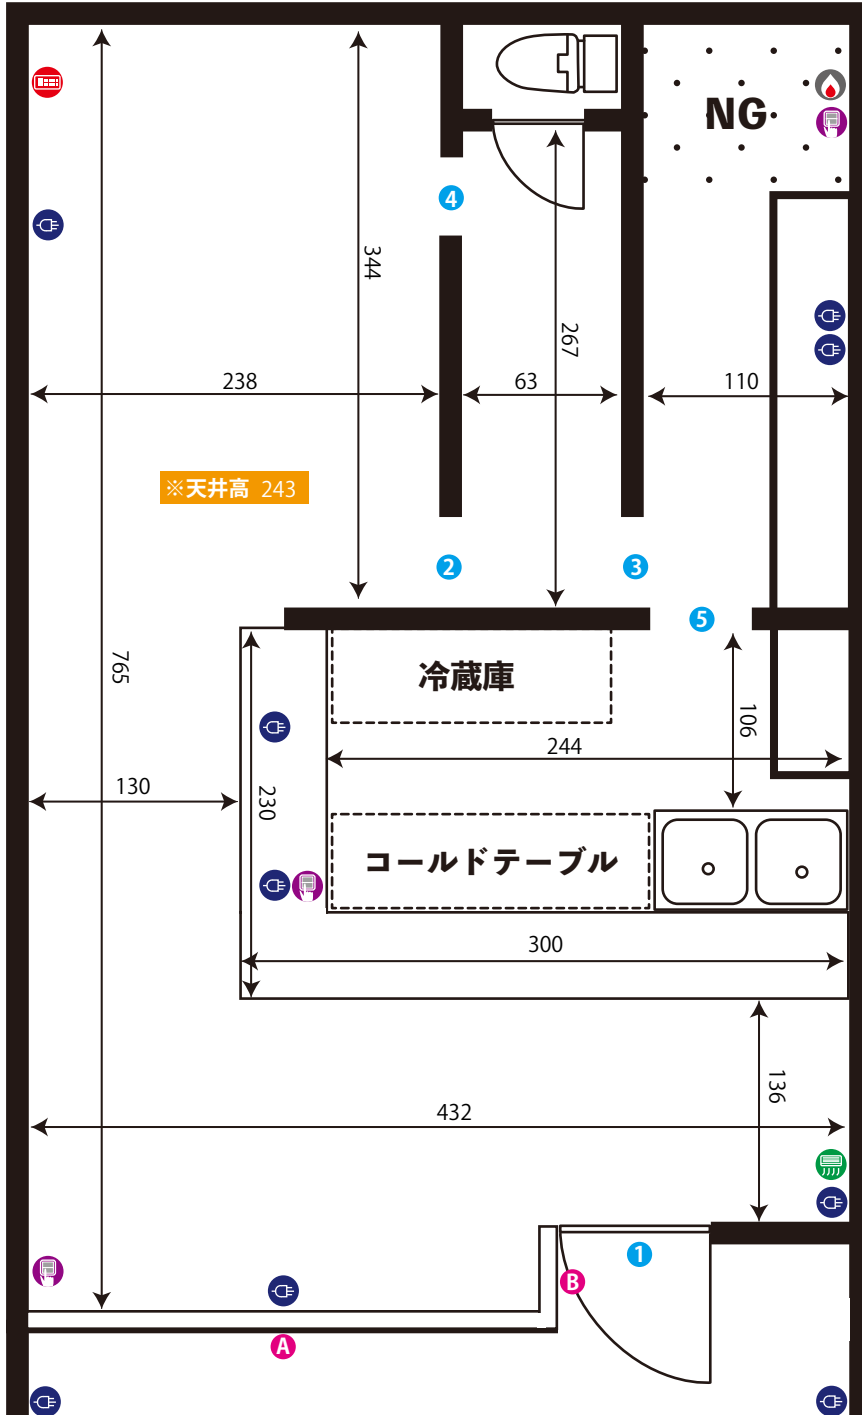

江古田「紫音」

ADDRESS: 東京都練馬区旭丘 1-69-5

24h
1:00~12:00
(日・月・火・木・金・土)
水曜日は1:00~翌木曜日の1:00までご利用可能

電気容量 単相三線 60A

セネ※要相談

無線LAN有り

※天井高 243

ドア開口寸法 (H×W)			
1	191 × 80	7	13
2	184 × 71	8	14
3	184 × 64	9	15
4	184 × 63	10	16
5	190 × 59	11	17
6		12	18

窓枠サイズ (H×W)			
A	224 × 245	G	M
B	224 × 58	H	N
C		I	O
D		J	P
E		K	Q
F		L	R

図面内アイコンの説明

	コンセント
	照明スイッチ
	エアコン
	給湯パネル
	ブレイカー