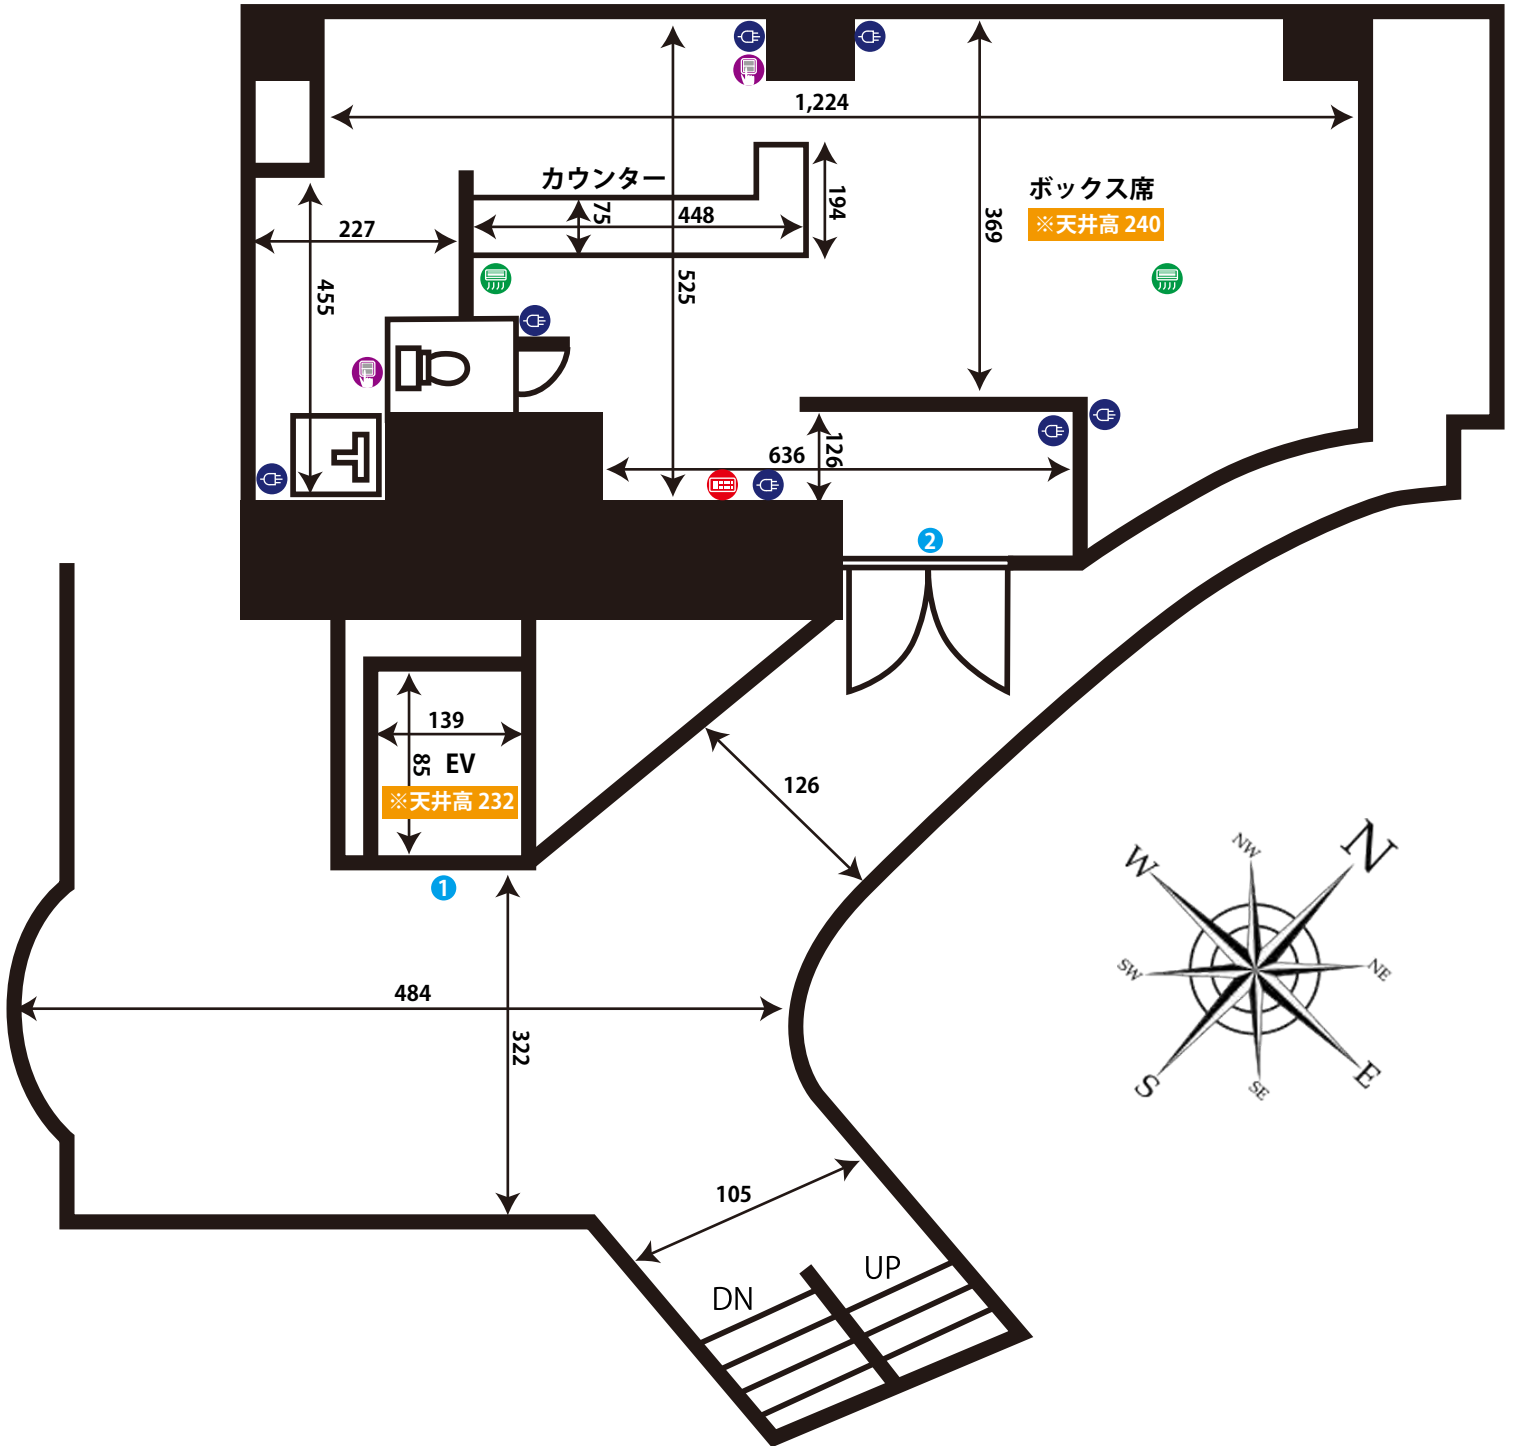

みずほ台「Bar Chaos」

ADDRESS : 埼玉県富士見市西みずほ台1-20-8 AGプラザビル6F

10:00~翌1:30
(日,月,火,木,金,土)
水曜日は終日可能

電気容量 単相三線40A

ゼネ 不可

無線LANあり

ドア開口寸法 (H × W)		
①	210 × 80	⑬
②	200 × 152	⑭
③		⑮
④		⑯
⑤		⑰
⑥		⑱

- 図面内アイコンの説明
- ☐ コンセント
 - ☐ 照明スイッチ
 - ☐ エアコン
 - ☐ 給湯パネル
 - ☐ ブレーカー