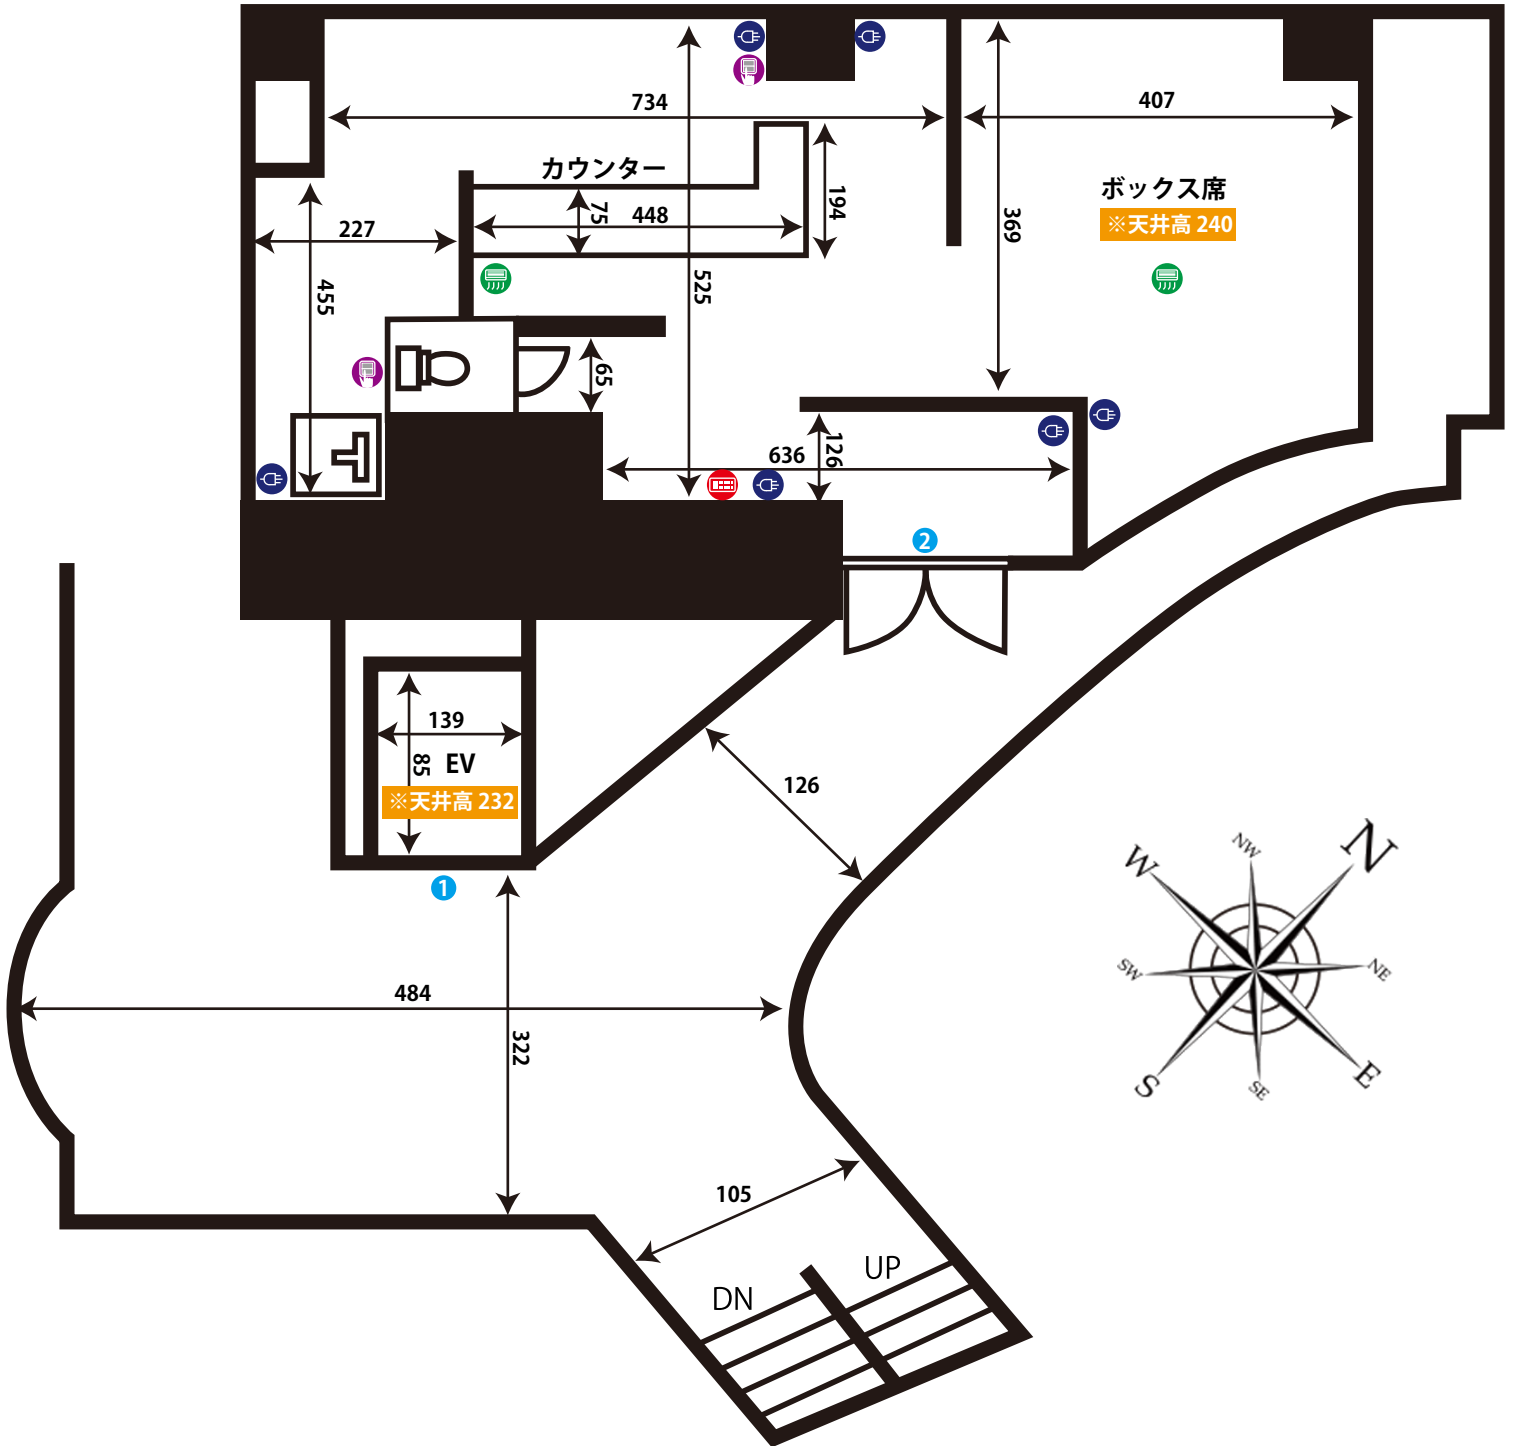

# みずほ台「山紫水明」

ADDRESS : 埼玉県富士見市西みずほ台1-20-8 AGプラザビル6F

24h 10:00~翌1:30  
(日,月,火,木,金,土)  
水曜日は終日可能

電気容量 单相三線40A

ゼネ 不可

無線LANあり

ドア開口寸法 (H × W)			
①	210 × 80	②	200 × 152

- 図面内アイコンの説明
- コンセント
  - 照明スイッチ
  - エアコン
  - 給湯パネル
  - ブレーカー