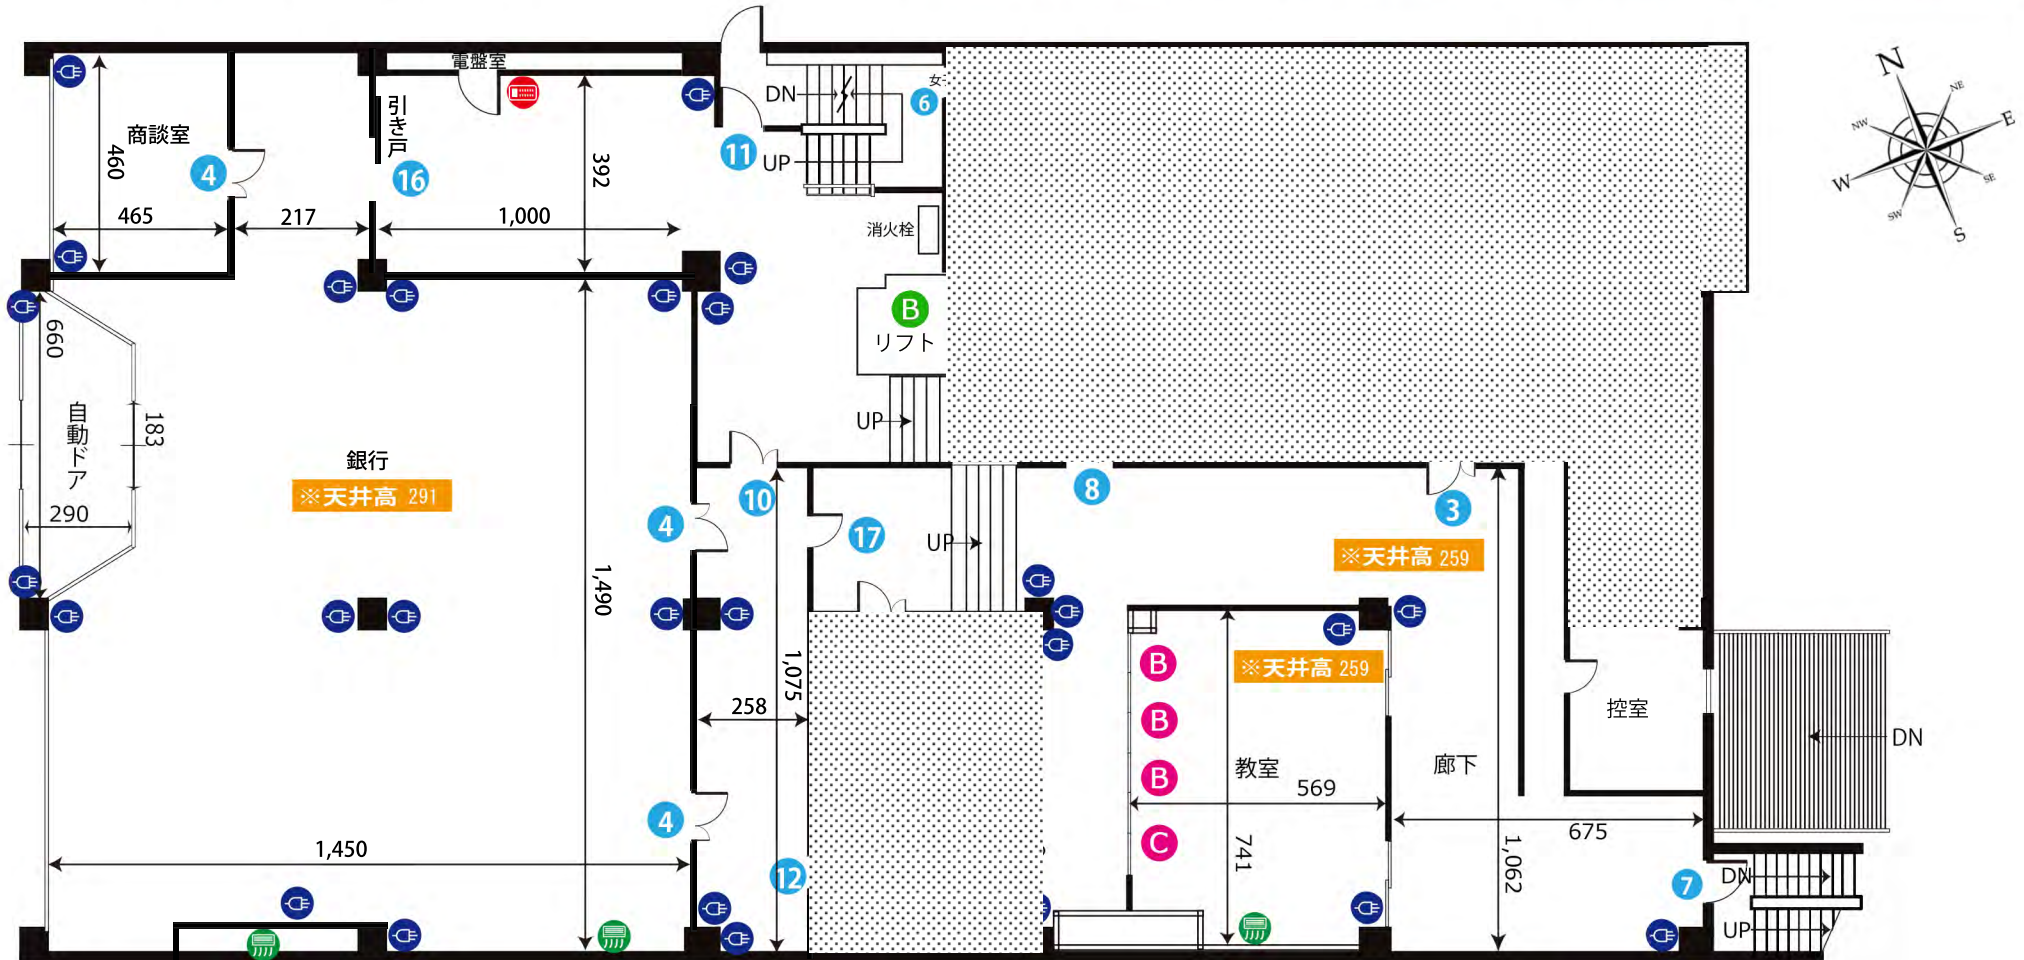

木更津駅前Gスタジオ

ADDRESS : 千葉県木更津市大和2-21-17

24h 24時間撮影可能

電気容量 200A

ゼネ要相談

Wi-Fi完備

窓枠サイズ (H×W)	
A	
B	113×164
C	113×98

エレベーターサイズ (H×W×D) 積載量	
A	229×129×145 750kg
B	133×90 1,000kg

ドア開口寸法 (H×W)					
1	239×369	7	179×87	13	198×80
2	233×180	8	199×115	14	199×89
3	199×115	9	189×115	15	198×80
4	198×112	10	189×115	16	242×122
5	209×90	11	180×77	17	200×80
6	177×63	12	199×79		

図内アイコンの説明	
	コンセント
	照明スイッチ
	エアコン
	給湯パネル
	ブレーカー

木更津駅前スタジオ3F(オプション)

ADDRESS : 千葉県木更津市大和2-21-17

24時間撮影可能

電気容量 200A

ゼネ 要相談

有線LAN有り

※照明はブレーカーでON/OFFになります。

窓枠サイズ (HxW)	
A	195×208
S	
G	117×246
H	

ドア間口寸法 (HxW)			
1	223×86	6	198×80
2	198×112	S	
5			9

- 図面内アイコンの説明
- コンセント
 - 照明スイッチ
 - エアコン
 - 給湯パネル
 - ブレーカー