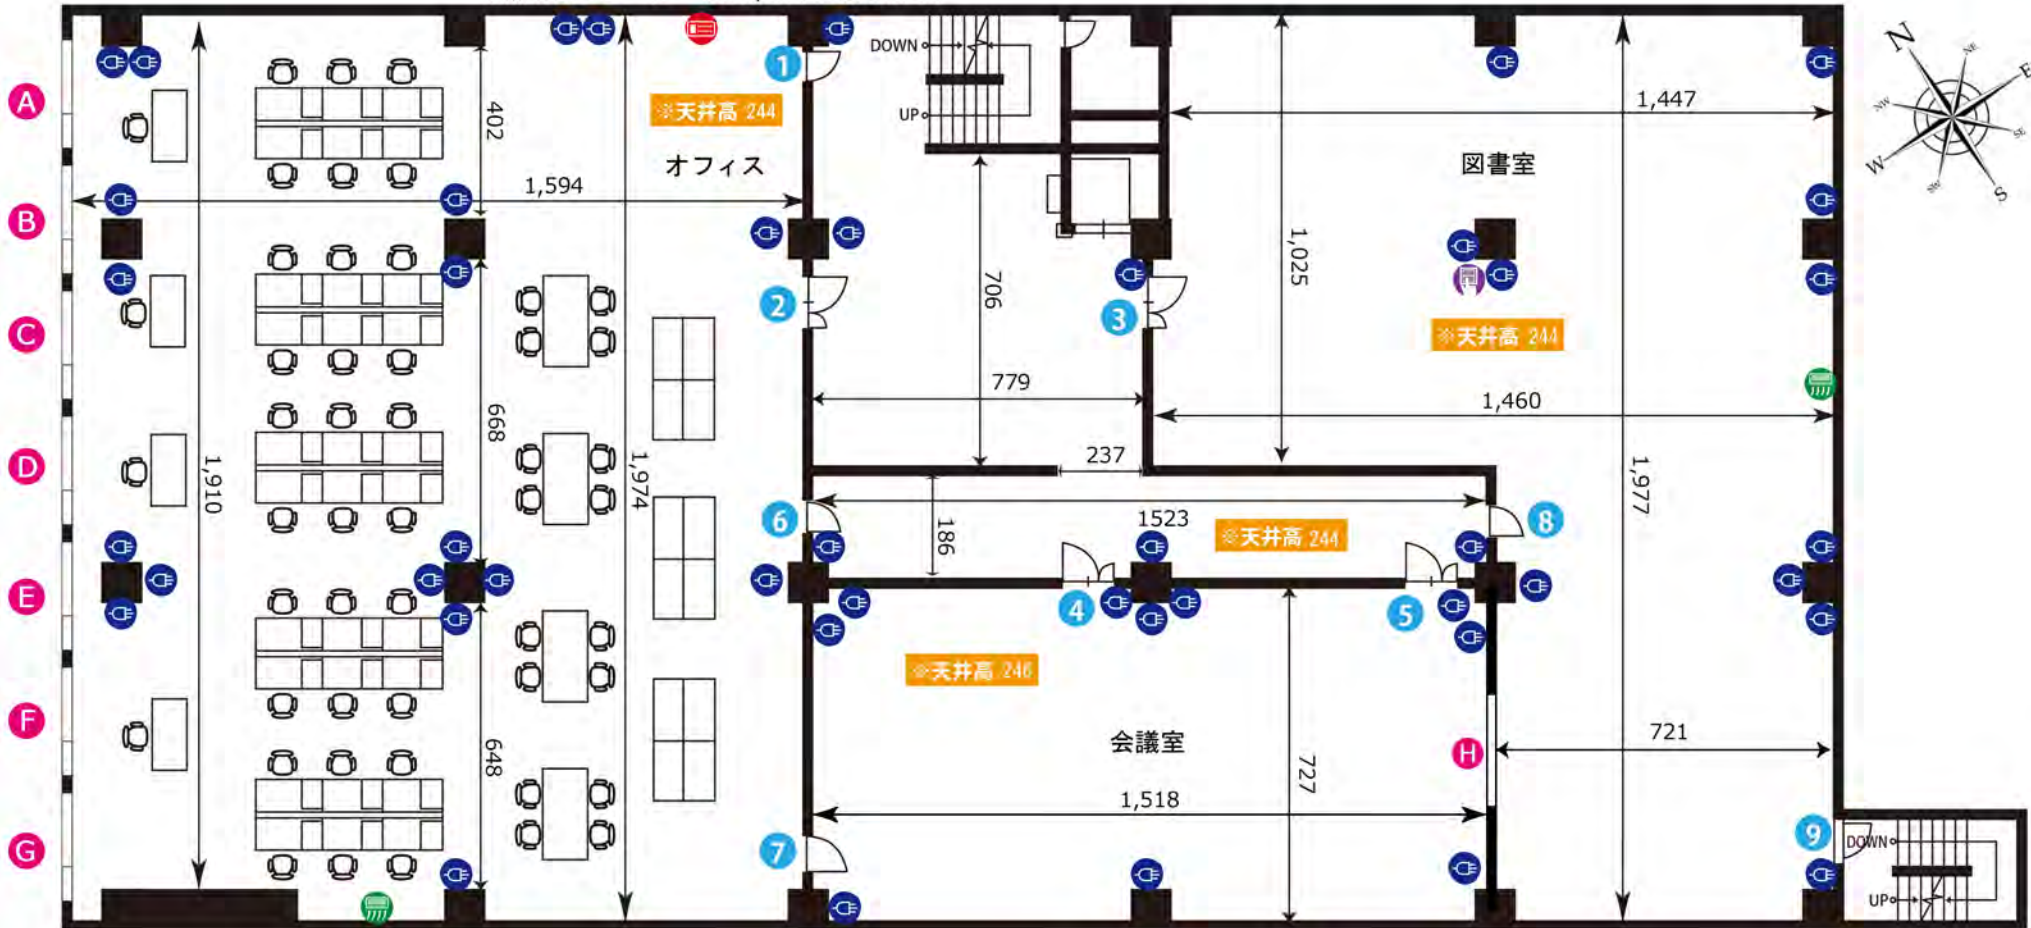

木更津駅前Gスタジオ

ADDRESS : 千葉県木更津市大和2-21-17

24h 24時間撮影可能

電気容量 200A

ゼネ要相談

Wi-Fi完備

窓枠サイズ (H×W)	
A	
B	113×164
C	113×98

エレベーターサイズ (H×W×D) 積載量	
A	229×129×145 750kg
B	133×90 1,000kg

ドア開口寸法 (H×W)					
1	239×369	7	179×87	13	198×80
2	233×180	8	199×115	14	199×89
3	199×115	9	189×115	15	198×80
4	198×112	10	189×115	16	242×122
5	209×90	11	180×77	17	200×80
6	177×63	12	199×79		

図内アイコンの説明	
	コンセント
	照明スイッチ
	エアコン
	給湯パネル
	ブレーカー

木更津駅前スタジオ3F(オプション)

ADDRESS : 千葉県木更津市大和2-21-17

24時間撮影可能

電気容量 200A

ゼネ 要相談

有線LAN有り

※照明はブレーカーでON/OFFになります。

窓枠サイズ (HxW)	
A	195×208
S	
G	117×246
H	

ドア間口寸法 (HxW)			
1	223×86	6	198×80
2	198×112	S	
5			9

- 図面内アイコンの説明
- コンセント
 - 照明スイッチ
 - エアコン
 - 給湯パネル
 - ブレーカー