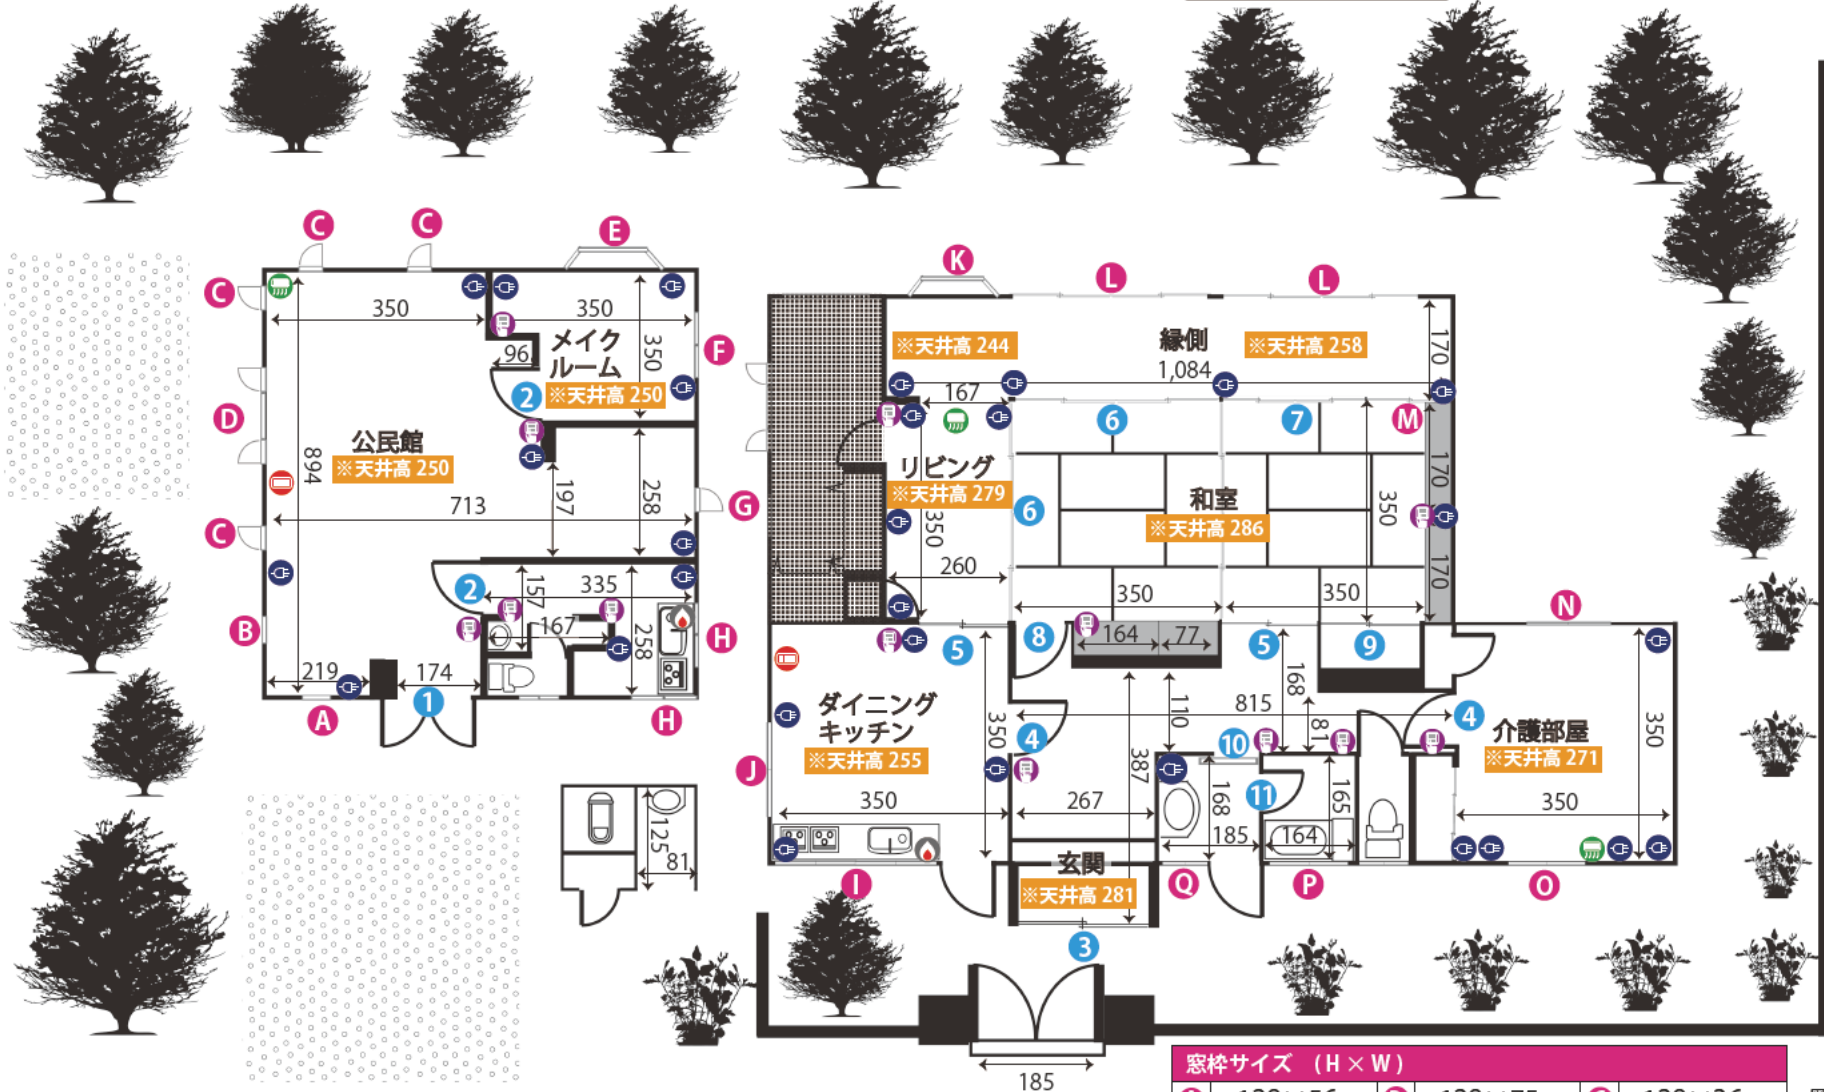

木更津ハウススタジオ

ADDRESS : 千葉県木更津十日市場 309-2

24h 6:00~21:00まで

60A/60A

ゼネ可

無

ドア開口寸法 (H×W)		
①	205×160	② 199×68
④	175×78	⑤ 175×167
⑦	175×258	⑧ 176×70
⑩	176×82	⑪ 173×58
③	178×164	
⑥	175×346	
⑨	175×170	

窓枠サイズ (H×W)		
A	129×56	B 129×75
D	129×157	E 114×164
G	114×36	H 68×175
J	100×166	K 99×168
M	129×170	L 182×352
P	165×80	Q 59×93
C	129×36	F 113×166
I	74×270	M 129×170
N	173×165	O 100×166

- 図面・プランの説明
- コンセント
 - 照明スイッチ
 - エアコン
 - 給湯パネル
 - プレーカー