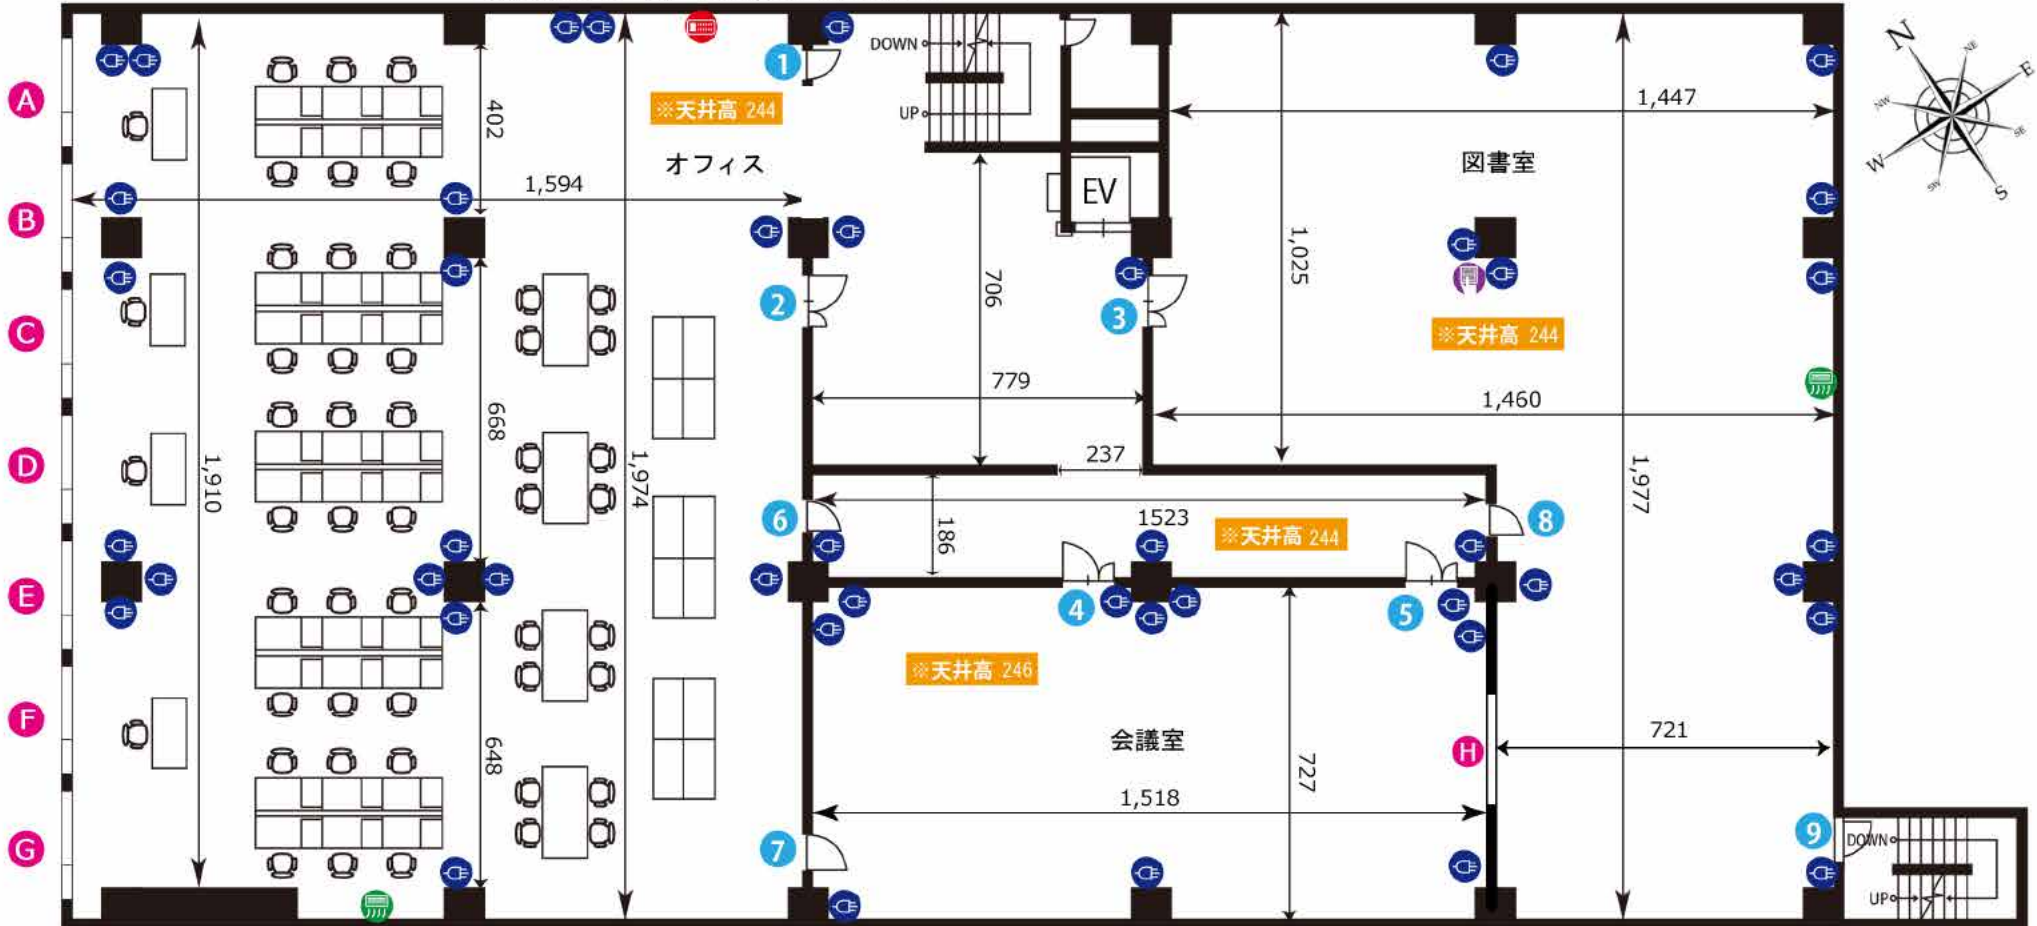

# 木更津駅前スタジオ3F(オプション)

ADDRESS : 千葉県木更津市大和2-21-17

24h 24時間撮影可能

電気容量 200A

ゼネ 要相談

有線LAN有り

※照明はブレーカーでON/OFFになります。

窓枠サイズ (H x W)	
A	195×208
S	
G	117×246
H	

ドア間口寸法 (H x W)			
1	223×86	6	198×80
2	198×112	S	
5			9

- 図面内アイコンの説明
- コンセント
  - 照明スイッチ
  - エアコン
  - 給湯パネル
  - ブレーカー