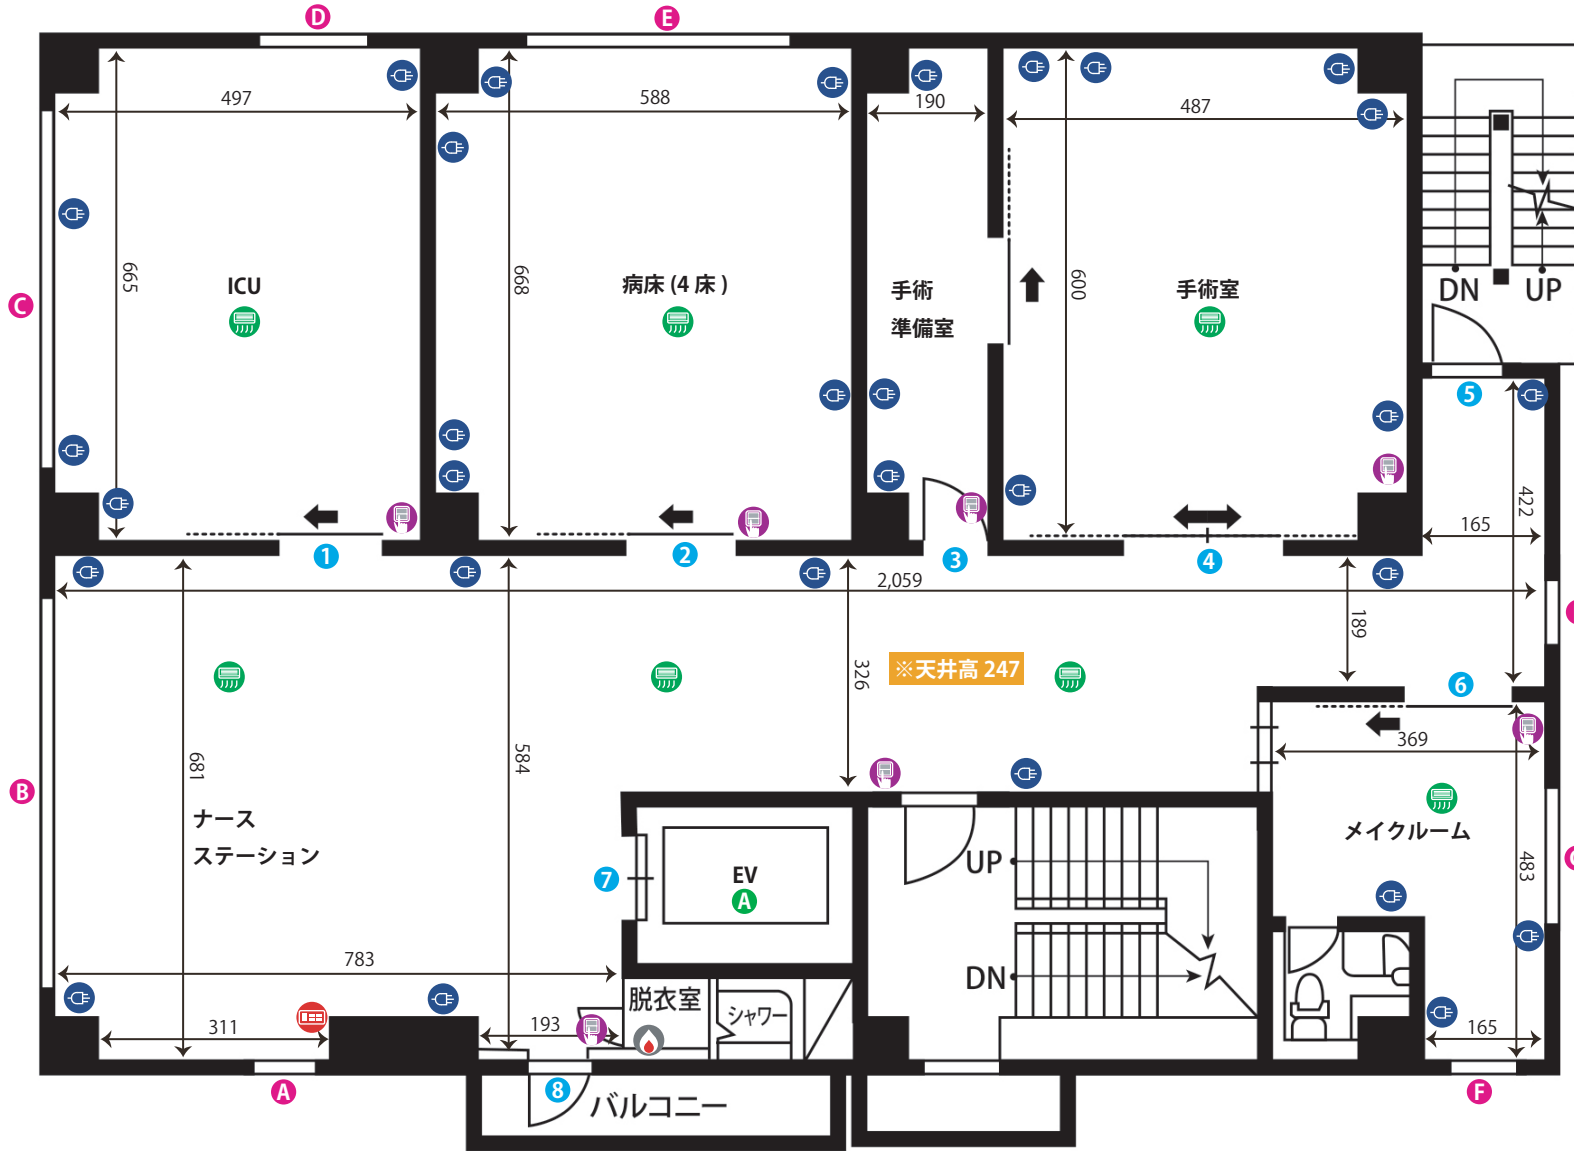

初台スタジオ1F

ADDRESS : 〒151-0071 東京都渋谷区本町1-4-1

24h 24時間撮影可能

電気容量 100A

ゼネ可※要相談

ネット環境有

- 図面区アインの説明
- コンセント
 - 照明スイッチ
 - エアコン
 - 給湯パネル
 - ブレーカー

ドア開口寸法 (H × W)		
①	209 × 131	② 210 × 110
④	227 × 143	⑤ 209 × 81
⑦	210 × 89	⑥ 210 × 85

窓枠サイズ (H × W)		
①	143 × 103	② 260 × 142
④	143 × 243	⑤ 149 × 103
⑦		⑥ 143 × 118

エレベーターサイズ (H × W × D)	
①	223 × 94 × 219 定員15人 積載量1,000kg

初台スタジオ2F

ADDRESS : 〒151-0071 東京都渋谷区本町1-4-1

24h 24時間撮影可能

電気容量 150A

ゼネ可※要相談

ネット環境有

- 図内アイコンの説明
- コンセント
 - 照明スイッチ
 - エアコン
 - 給湯パネル
 - ブレーカー

ドア開口寸法 (H×W)		
①	197×158	② 197×135
④	197×210	⑤ 209×80
⑦	210×89	⑧ 209×70

窓枠サイズ (H×W)		
A	122×103	B 143×615
D	143×103	E 143×409
G	132×202	F 132×103

エレベーターサイズ (H×W×D)	
A	223×94×219 定員15人 積載量1,000kg