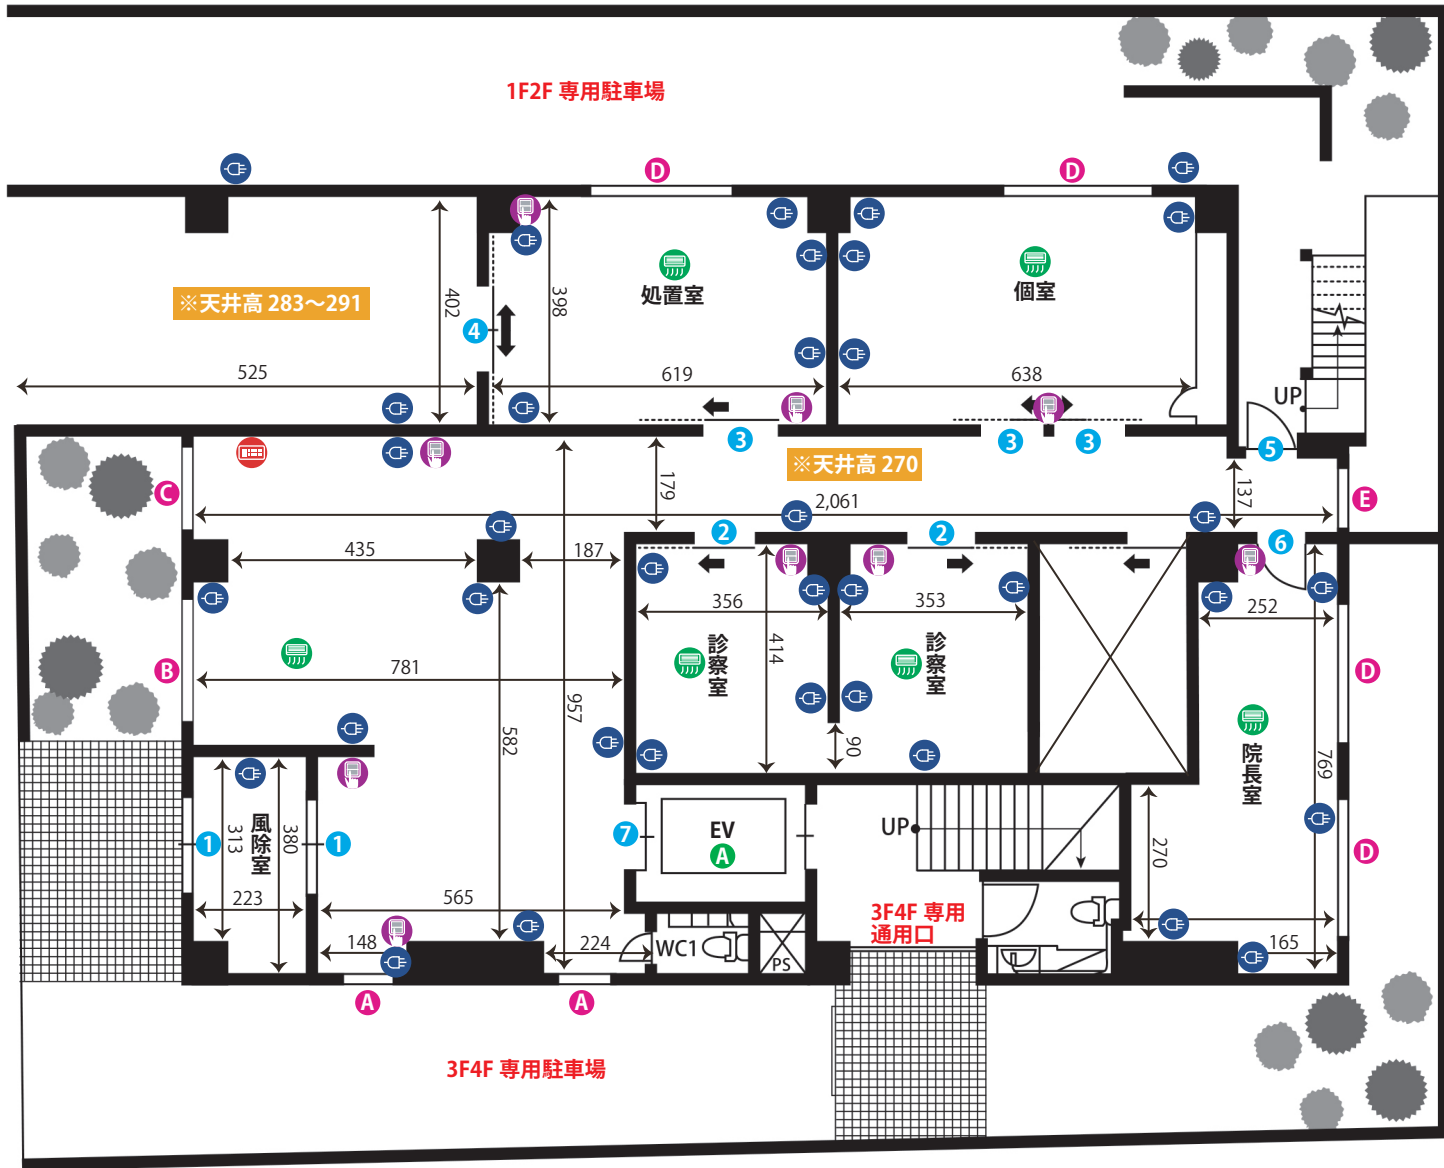

初台スタジオ1F

ADDRESS : 〒151-0071 東京都渋谷区本町1-4-1

24h 24時間撮影可能

電気容量 100A

ゼネ可※要相談

ネット環境有

- 図面区アインの説明
- コンセント
 - 照明スイッチ
 - エアコン
 - 給湯パネル
 - ブレーカー

ドア開口寸法 (H × W)		
①	209 × 131	② 210 × 110
④	227 × 143	⑤ 209 × 81
⑦	210 × 89	⑥ 210 × 85

窓枠サイズ (H × W)		
①	143 × 103	② 260 × 142
④	143 × 243	⑤ 149 × 103
⑦		⑥ 143 × 118

エレベーターサイズ (H × W × D)	
①	223 × 94 × 219 定員15人 積載量1,000kg

初台スタジオ2F

ADDRESS : 〒151-0071 東京都渋谷区本町1-4-1

24h 24時間撮影可能

電気容量 150A

ゼネ可※要相談

ネット環境有

- 図内アイコンの説明
- コンセント
 - 照明スイッチ
 - エアコン
 - 給湯パネル
 - ブレーカー

ドア開口寸法 (H×W)		
①	197×158	② 197×135
④	197×210	⑤ 209×80
⑦	210×89	⑧ 209×70

窓枠サイズ (H×W)		
A	122×103	B 143×615
D	143×103	E 143×409
G	132×202	F 132×103

エレベーターサイズ (H×W×D)	
A	223×94×219 定員15人 積載量1,000kg