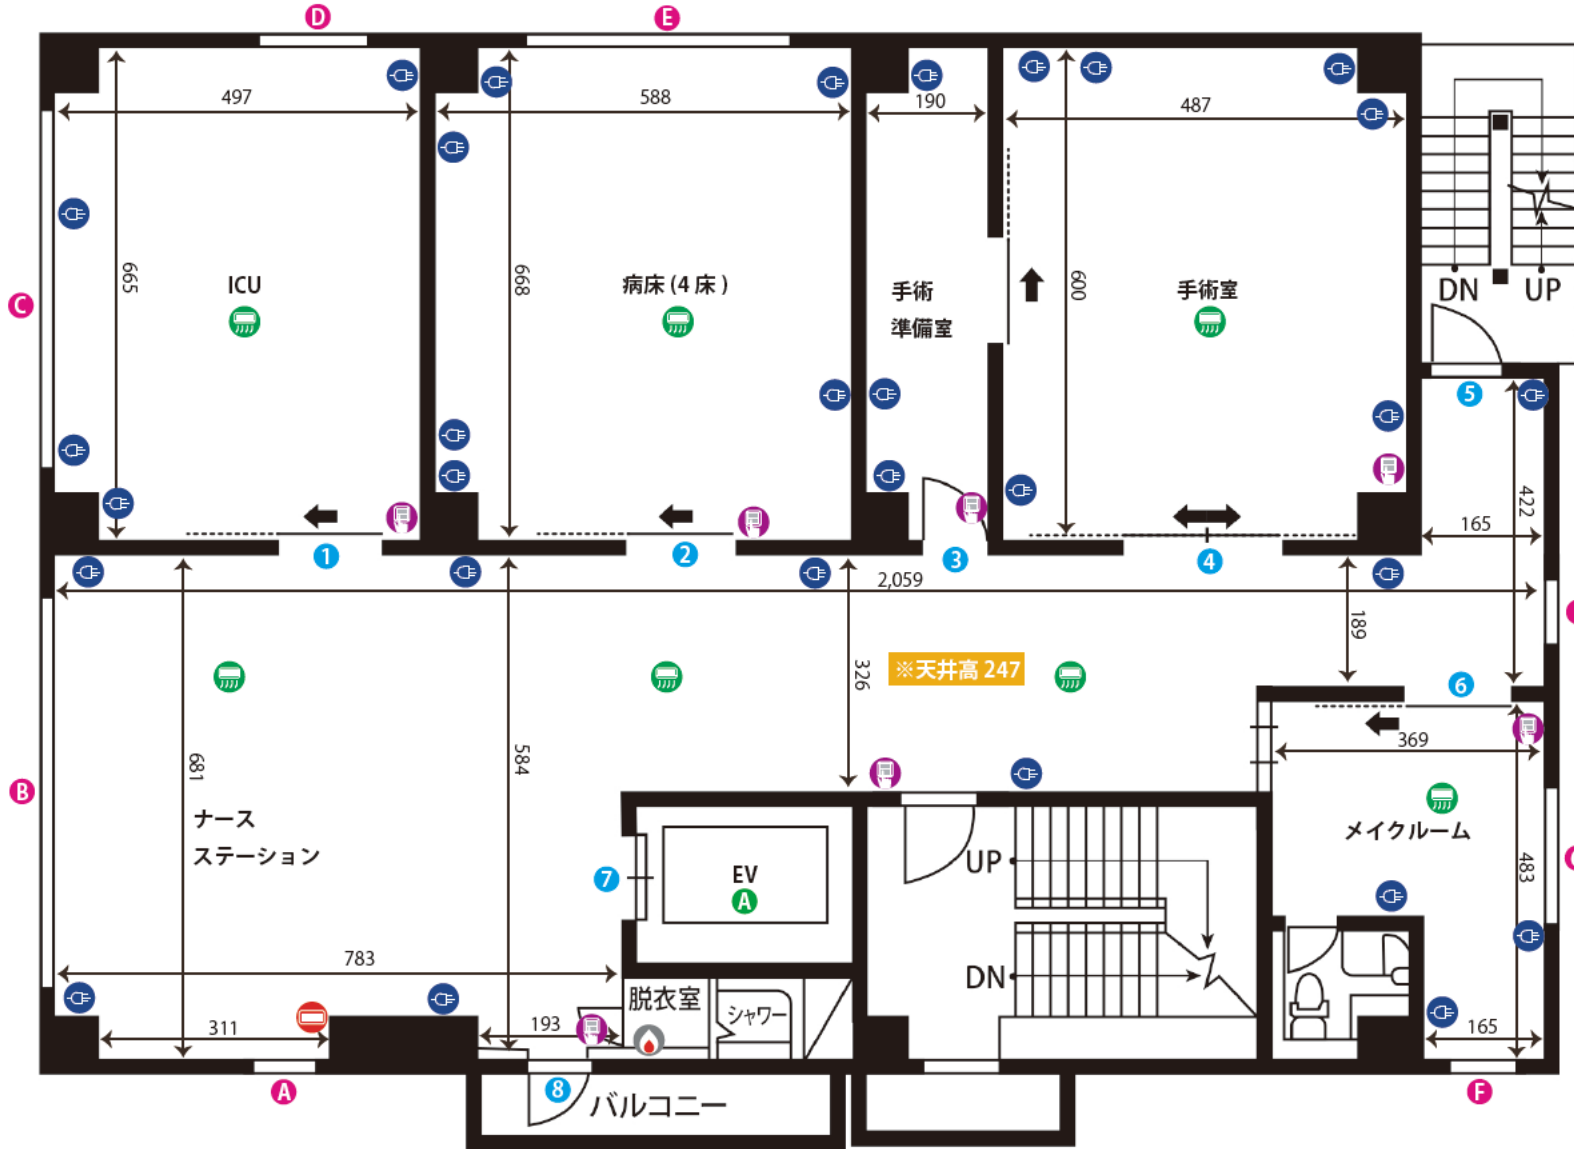

# 初台スタジオ2F

ADDRESS : 〒151-0071 東京都渋谷区本町1-4-1

24h 24時間撮影可能

電気容量 150A

ゼネ 可※要相談

ネット環境有

ドア開口寸法 (H×W)

①	197×158	②	197×135	③	197×85
④	197×210	⑤	209×80	⑥	197×10
⑦	210×89	⑧	209×70		

窓枠サイズ (H×W)

A	122×103	B	143×615	C	143×492
D	143×103	E	143×409	F	132×103
G	132×202				

エレベーターサイズ (H×W×D)

A 223×94×219 定員15人 積載量1,000kg

# 初台スタジオ3F

ADDRESS : 〒151-0071 東京都渋谷区本町1-4-1

24h 24時間撮影可能

電気容量 100A

ゼネ 可※要相談

レンタルWi-Fi有

ドア開口寸法 (H×W)

①	211×85	②	246×80	③	236×67
④	246×105	⑤	246×320	⑥	237×111
⑦	209×81	⑧	208×120	⑨	210×70
⑩	187×78				

# 初台スタジオ4F

ADDRESS : 〒151-0071 東京都渋谷区本町1-4-1

24h 24時間撮影可能

電気容量 40A・40A

ゼネ可※要相談

レンタルWi-Fi有

ドア開口寸法 (H×W)		
①	209×80	③ 192×180
②	197×84	

窓枠サイズ (H×W)	
A	139×203
B	139×103