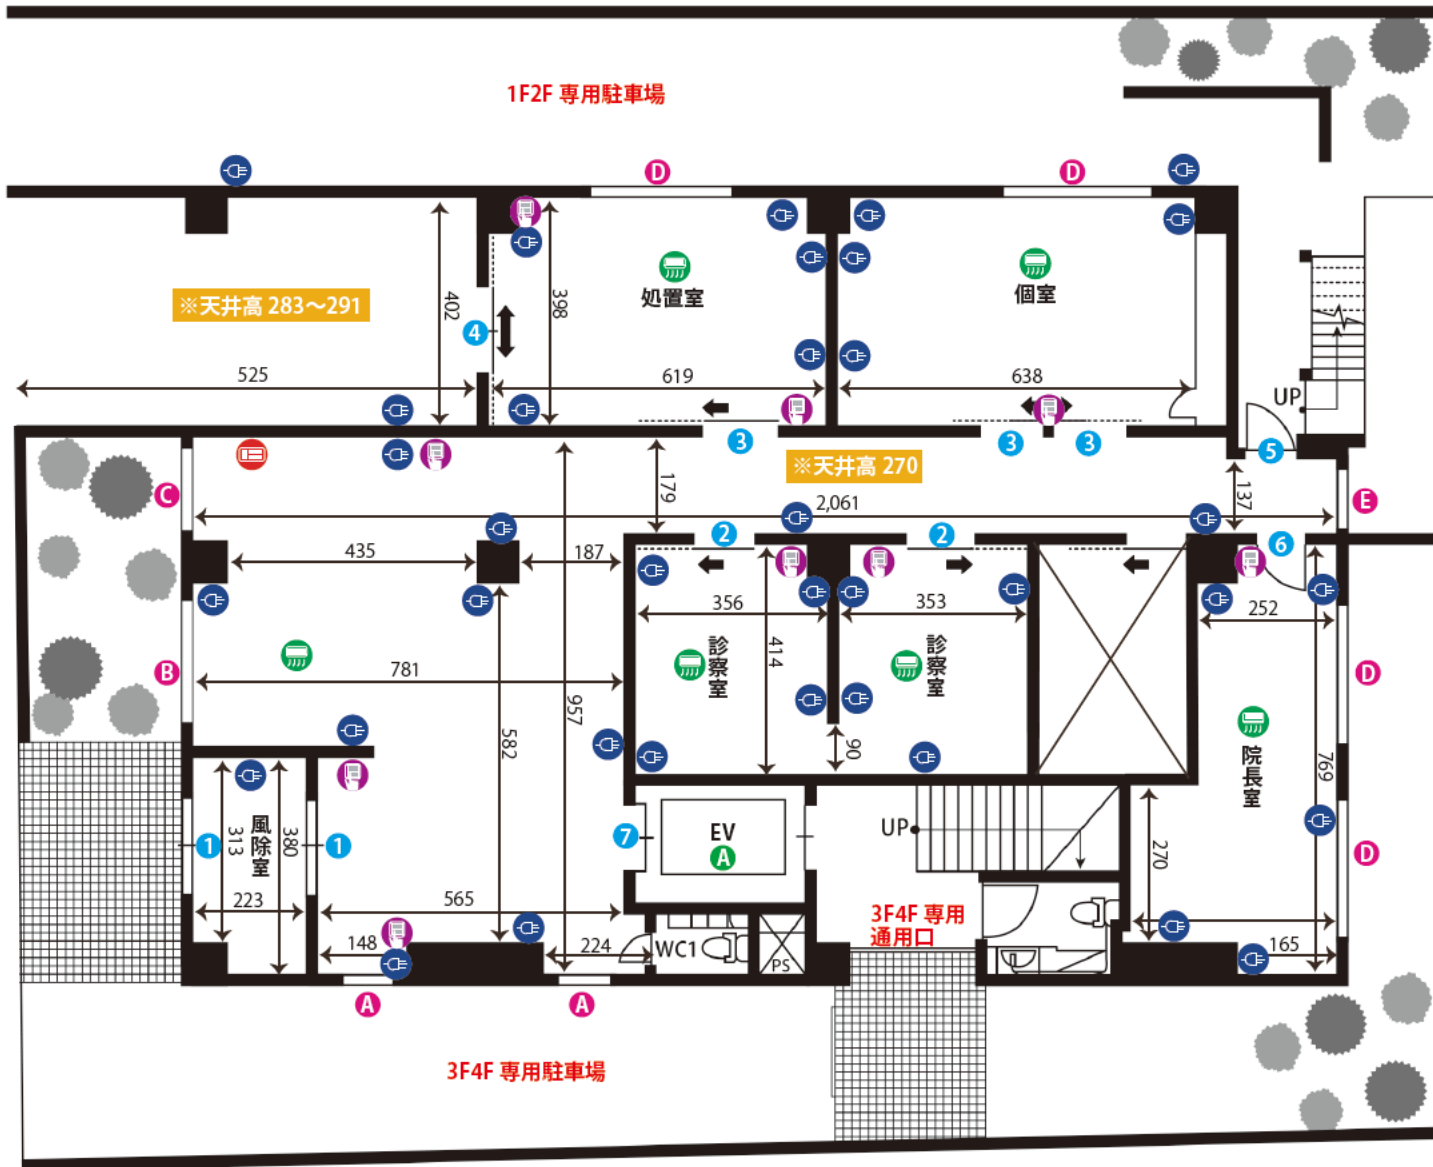

# 初台スタジオ1F

ADDRESS : 〒151-0071 東京都渋谷区本町1-4-1

24h 24時間撮影可能

電気容量 100A

ゼネ可※要相談

ネット環境有

ドア開口寸法 (H×W)		
①	209×131	② 210×110
④	227×143	⑤ 209×81
⑦	210×89	⑥ 210×85

窓枠サイズ (H×W)		
Ⓐ	143×103	Ⓑ 260×142
Ⓓ	143×243	Ⓔ 149×103
Ⓒ	143×118	

# 初台スタジオ2F

ADDRESS : 〒151-0071 東京都渋谷区本町1-4-1

24h 24時間撮影可能

電気容量 150A

ゼネ 可※要相談

ネット環境有

ドア開口寸法 (H×W)

①	197×158	②	197×135	③	197×85
④	197×210	⑤	209×80	⑥	197×10
⑦	210×89	⑧	209×70		

# 初台スタジオ3F

ADDRESS : 〒151-0071 東京都渋谷区本町1-4-1

24h 24時間撮影可能

電気容量 100A

ゼネ 可※要相談

レンタルWi-Fi有

ドア開口寸法 (H×W)

①	211×85	②	246×80	③	236×67
④	246×105	⑤	246×320	⑥	237×111
⑦	209×81	⑧	208×120	⑨	210×70
⑩	187×78				

# 初台スタジオ4F

ADDRESS : 〒151-0071 東京都渋谷区本町1-4-1

24h 24時間撮影可能

電気容量 40A・40A

ゼネ可※要相談

レンタルWi-Fi有

ドア開口寸法 (H×W)		
①	209×80	③ 192×180
②	197×84	

窓枠サイズ (H×W)	
A	139×203
B	139×103