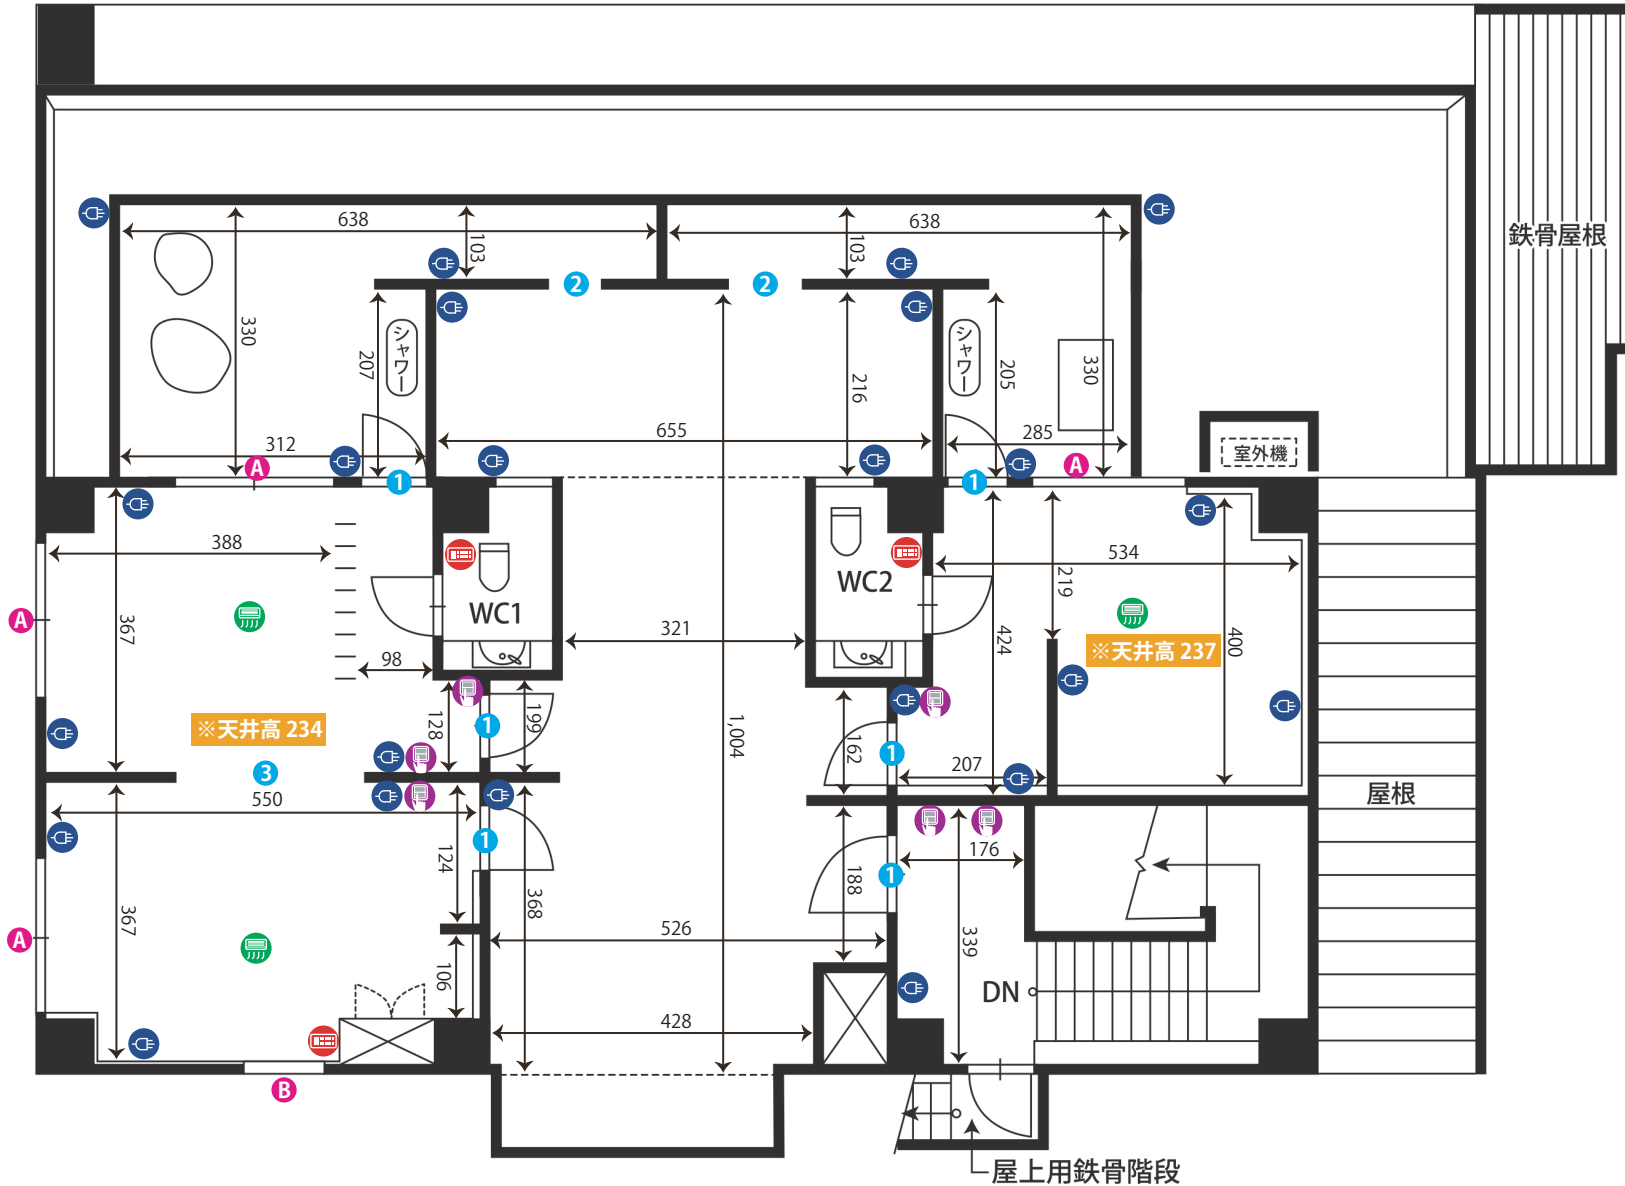

窓枠サイズ (H×W)

A	139×103	B	141×193	C	133×409
D	139×496	E	77×53	F	139×243
G	115×159	H	74×73		

エレベーターサイズ (H×W×D)

A	223×94×219	定員15人	積載量1,000kg
---	------------	-------	------------

# 初台スタジオ4F

ADDRESS : 〒151-0071 東京都渋谷区本町1-4-1

24h 24時間撮影可能

電気容量 40A・40A

ゼネ可※要相談

レンタルWi-Fi有

ドア開口寸法 (H×W)		
①	209×80	③ 192×180
②	197×84	

窓枠サイズ (H×W)	
A	139×203
B	139×103

エレベーターサイズ (H×W×D)	
A	223×94×219 定員15人 積載量1,000kg