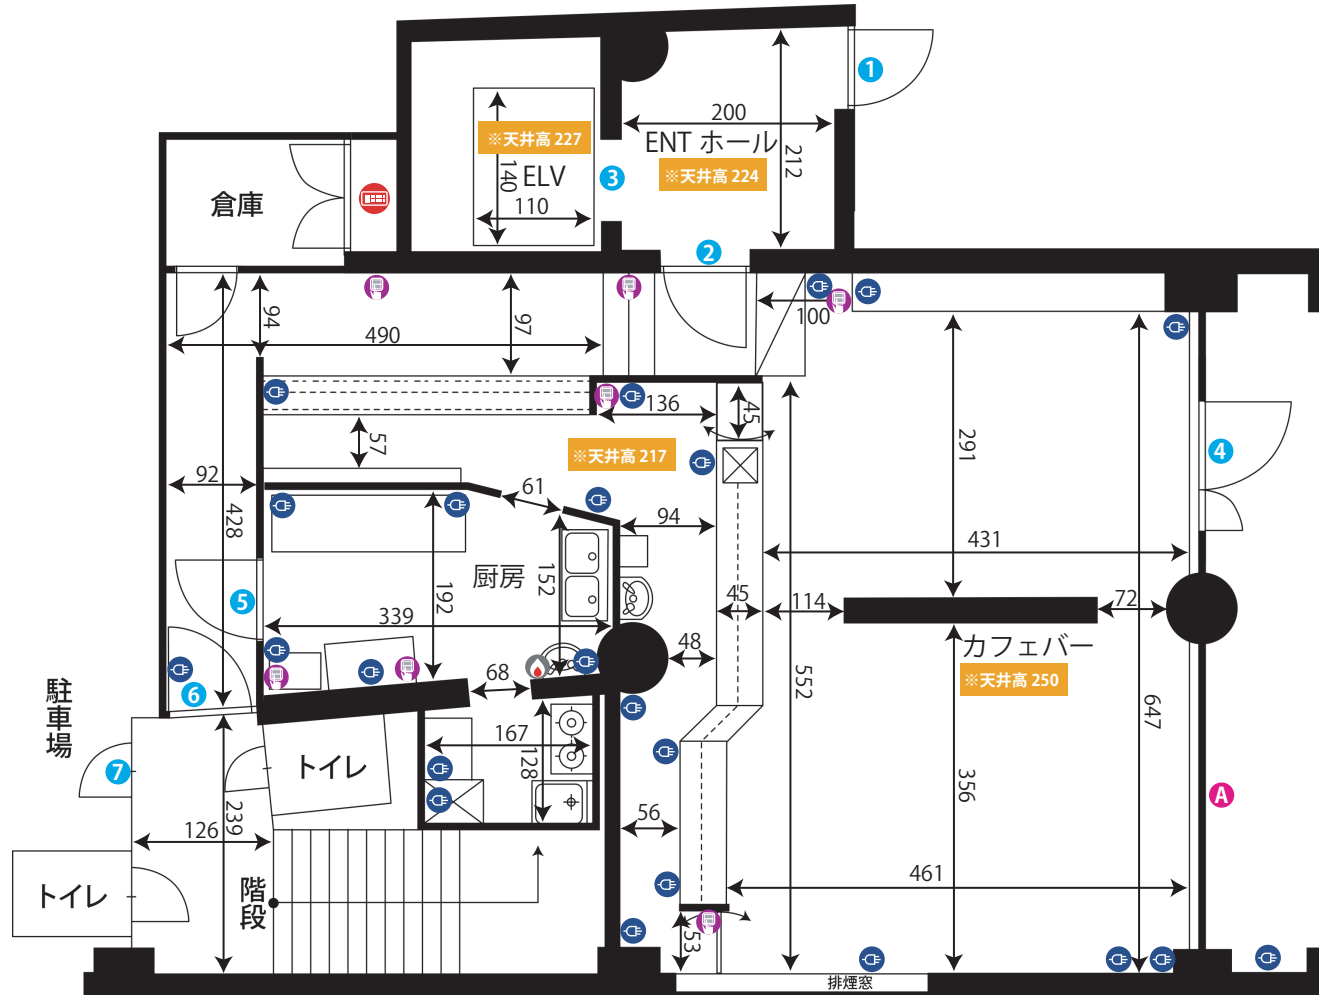

笹塚スタジオ1F

ADDRESS : 東京都渋谷区笹塚 2-27-5 B's笹塚ビル1F

24時間撮影可能

電気容量 75A

ゼネ要相談

Wi-Fiレンタル有

ドア開口寸法 (H×W)			
①	199 × 107	⑦	203 × 83
②	199 × 75		
③	209 × 80		
④	209 × 120		
⑤	199 × 75		
⑥	204 × 75		

窓枠サイズ (H×W)			
A	242 × 297		

- 図面内アイコンの説明
- コンセント
 - 照明スイッチ
 - エアコン
 - 給湯パネル
 - プレーカー

単位 : cm
作成日 : 2021/6/10

笹塚スタジオ4F 楽屋

ADDRESS : 東京都渋谷区笹塚 2-27-5 B's笹塚ビル4F

24h 24時間撮影可能

電気容量 75A

ゼネ要相談

Wi-Fiレンタル有

ドア開口寸法 (H × W)			
1	209 × 80	7	200 × 60
2	197 × 76	8	188 × 50
3	215 × 89		
4	200 × 112		
5	205 × 75		
6	218 × 54		

窓枠サイズ (H × W)			
A	217 × 50	G	175 × 170
B	134 × 96		
C	247 × 220~256		
D	210 × 227		
E	210 × 192		
F	216 × 58		

- コンセント
- 照明スイッチ
- エアコン
- 給湯パネル
- ブレーカー

単位: cm
作成日: 2020/9/14