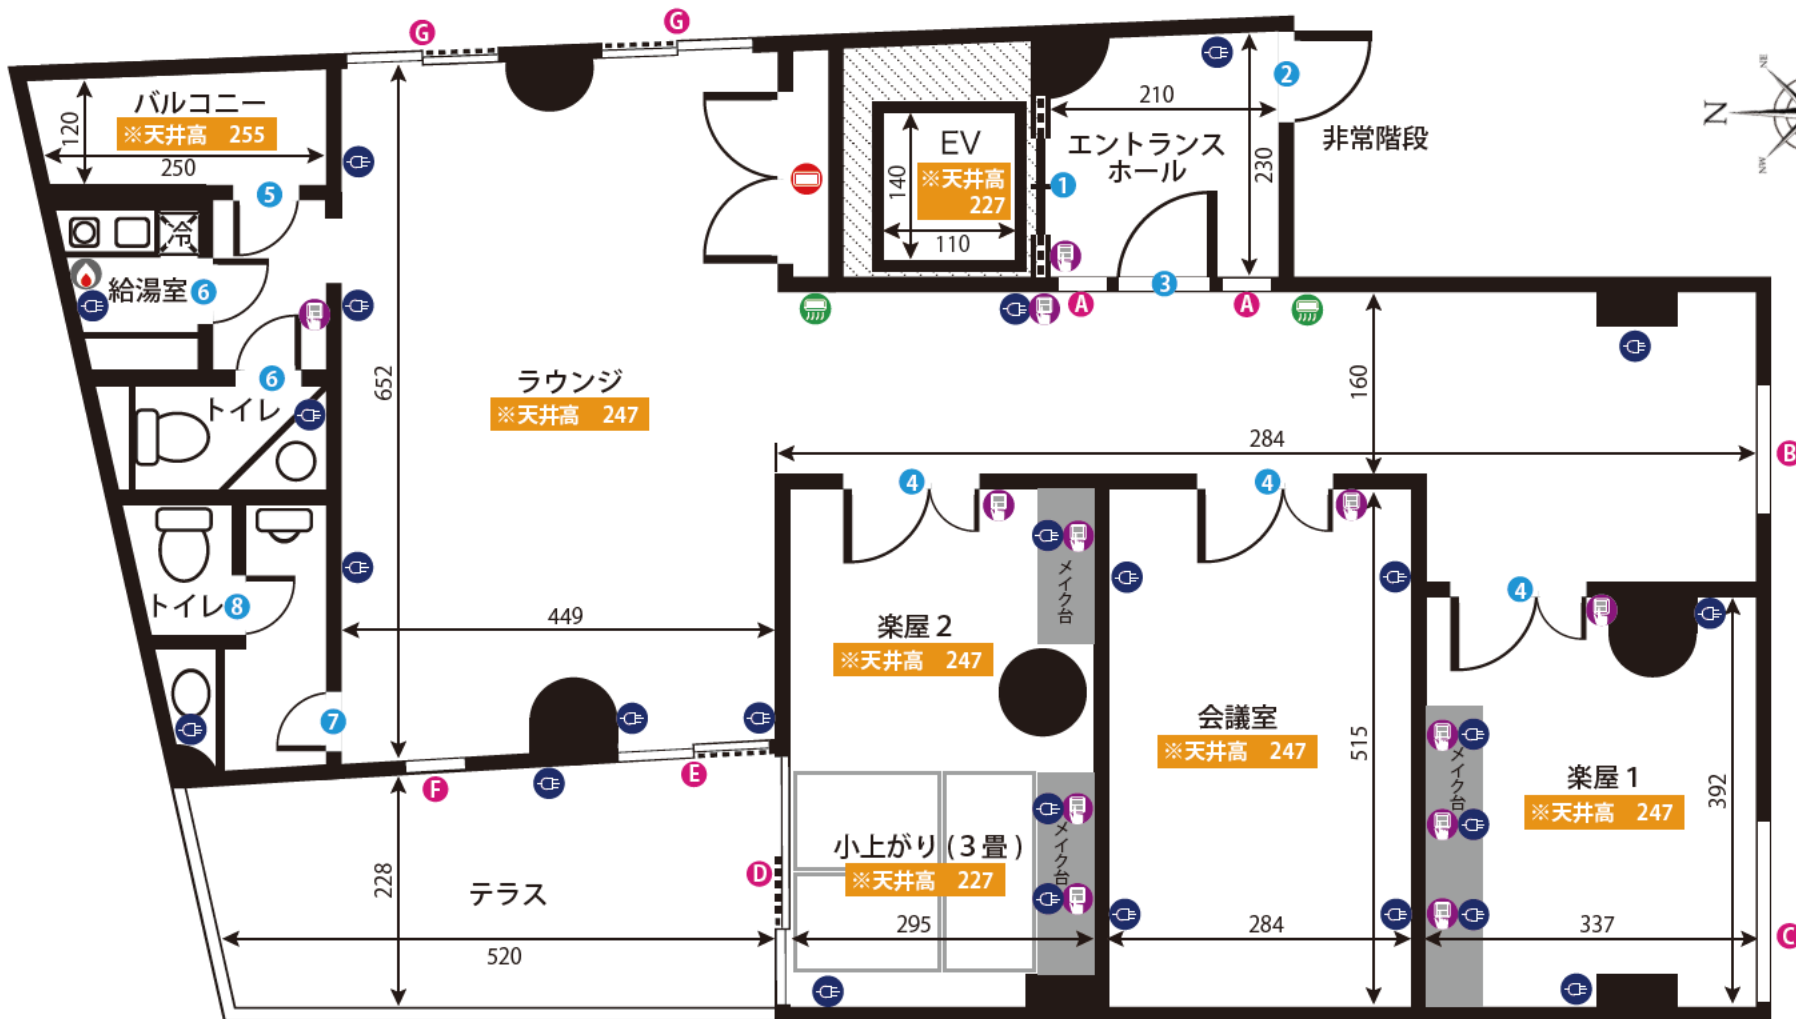

笹塚スタジオ1F

ADDRESS : 東京都渋谷区笹塚 2-27-5 B's笹塚ビル1F

24時間撮影可能

電気容量 75A

ゼネ要相談

Wi-Fiレンタル有

ドア開口寸法 (H×W)			
①	199 × 107	⑦	203 × 83
②	199 × 75		
③	209 × 80		
④	209 × 120		
⑤	199 × 75		
⑥	204 × 75		

窓枠サイズ (H×W)			
A	242 × 297		

- 図面内アイコンの説明
- コンセント
 - 照明スイッチ
 - エアコン
 - 給湯パネル
 - プレーカー

単位 : cm
作成日 : 2021/6/10

笹塚スタジオ4F 楽屋

ADDRESS : 東京都渋谷区笹塚 2-27-5 B's笹塚ビル4F

24h 24時間撮影可能

電気容量 75A

ゼネ要相談

Wi-Fiレンタル有

ドア開口寸法 (H × W)			
1	209 × 80	7	200 × 60
2	197 × 76	8	188 × 50
3	215 × 89		
4	200 × 112		
5	205 × 75		
6	218 × 54		

窓枠サイズ (H × W)			
A	217 × 50	G	175 × 170
B	134 × 96		
C	247 × 220~256		
D	210 × 227		
E	210 × 192		
F	216 × 58		

- コンセント
- 照明スイッチ
- エアコン
- 給湯パネル
- ブレーカー

単位: cm
作成日: 2020/9/14