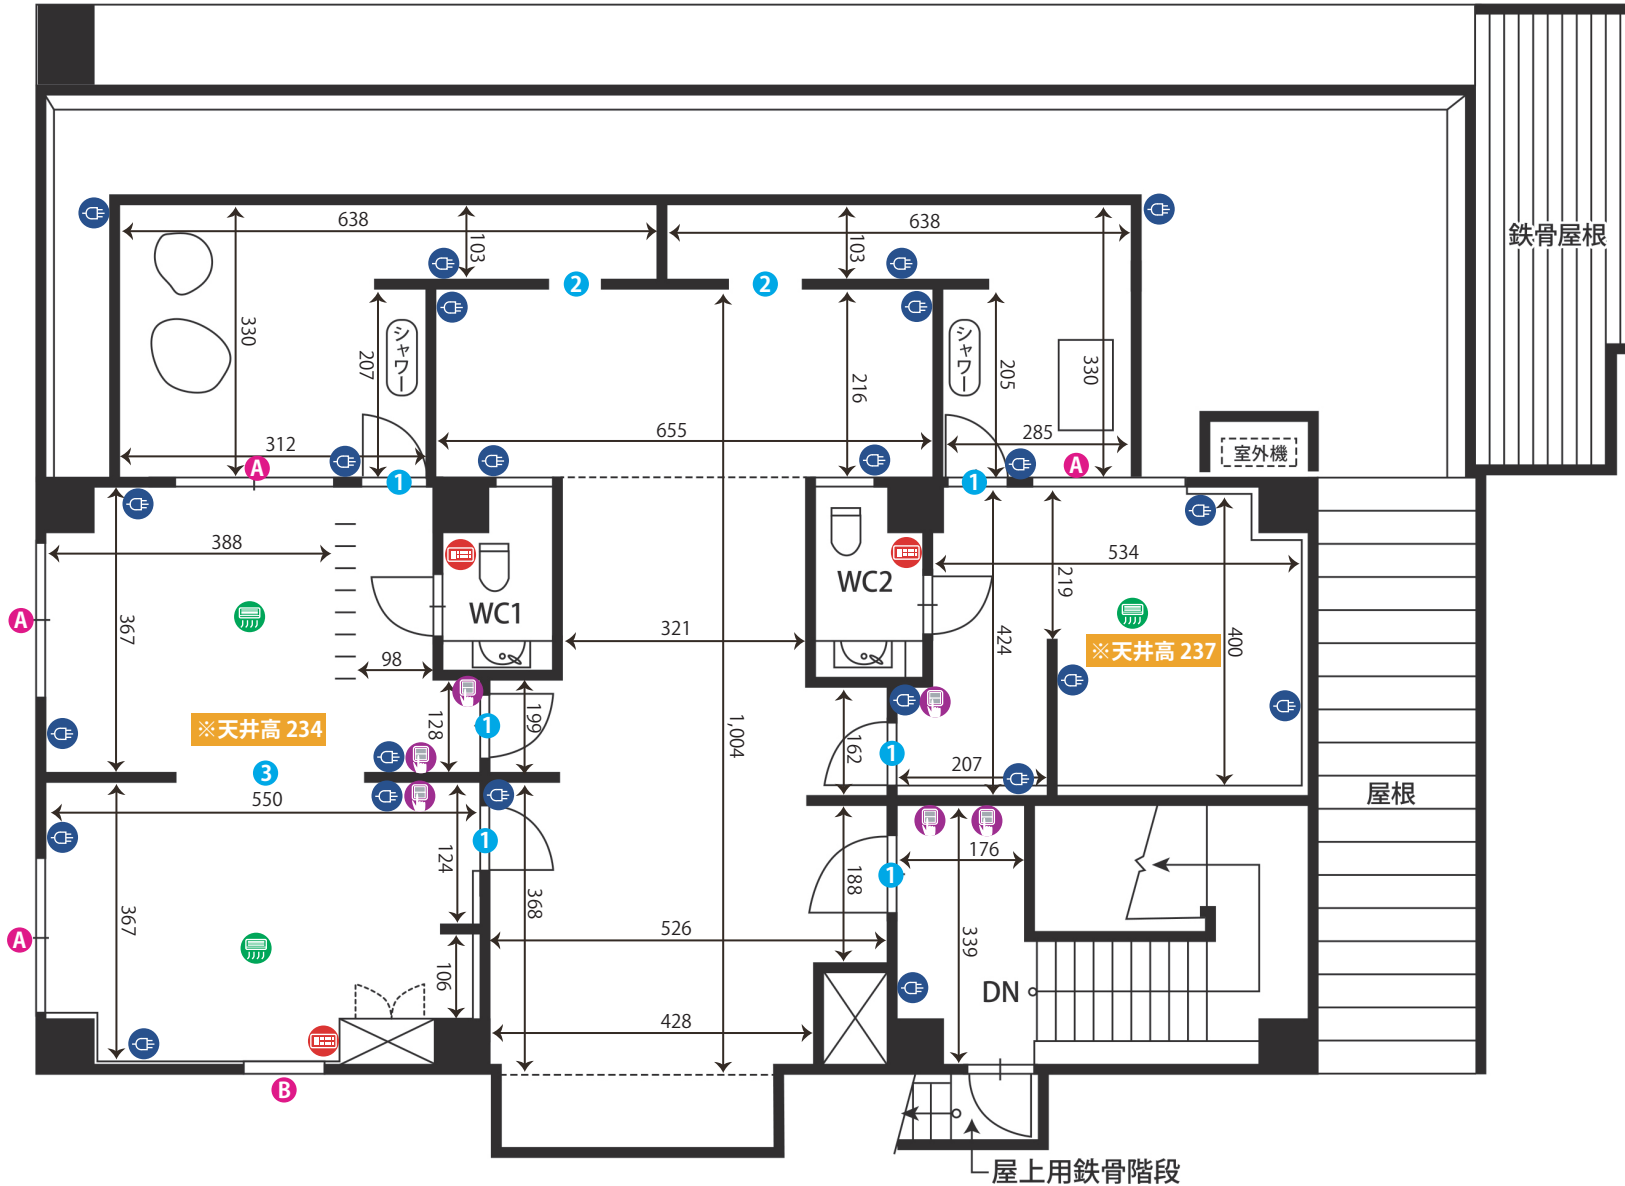

# 初台スタジオ3F

ADDRESS : 〒151-0071 東京都渋谷区本町1-4-1

24h 24時間撮影可能

電気容量 100A

ゼネ 可※要相談

レンタルWi-Fi有

- 図面内アイコンの説明
- コンセント
  - 照明スイッチ
  - エアコン
  - 給湯パネル
  - プレーカー

ドア開口寸法 (H×W)			
①	211×85	③	236×67
④	246×105	⑤	246×320
⑦	209×81	⑧	208×120
⑩	187×78	⑨	210×70

窓枠サイズ (H×W)			
A	139×103	C	133×409
D	139×496	E	77×53
G	115×159	H	74×73

エレベーターサイズ (H×W×D)	
A	223×94×219 定員15人 積載量1,000kg

# 初台スタジオ4F

ADDRESS : 〒151-0071 東京都渋谷区本町1-4-1

24h 24時間撮影可能

電気容量 40A・40A

ゼネ 可※要相談

レンタルWi-Fi有

- 図面内アイコンの説明
- コンセント
  - 照明スイッチ
  - エアコン
  - 給湯パネル
  - ブレーカー

ドア開口寸法 (H×W)		
①	209×80	③ 192×180
②	197×84	

窓枠サイズ (H×W)	
A	139×203
B	139×103

エレベーターサイズ (H×W×D)	
A	223×94×219 定員15人 積載量1,000kg