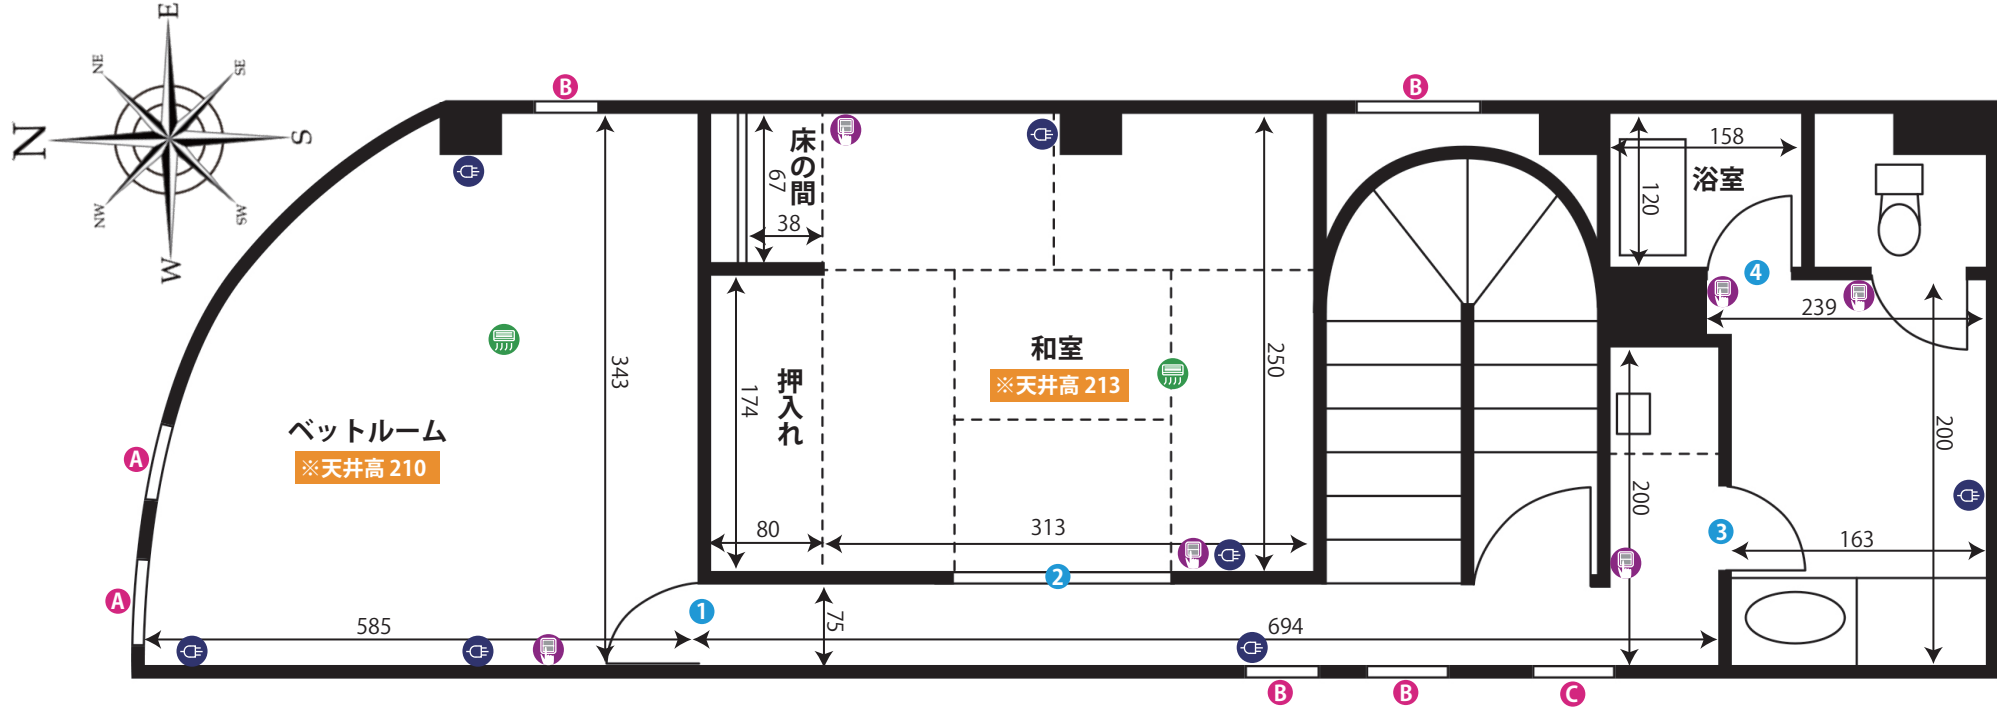

中野南台スタジオ 4F

ADDRESS : 東京都中野区南台3-6-17 クリスタルコート88 4F

24h 24時間撮影可能

60A/100A/75A

ゼネ 不可

ネット環境 有

ドア開口寸法 (H×W)			
①	196×80	②	200×144
③	200×80	④	209×83
⑤	200×156	⑥	208×144
⑦	192×72	⑧	191×76

窓枠サイズ (H×W)			
A	25×94	B	120×113
C	163×204	D	77×160

エレベーターサイズ(H×W×D)積載量	
A	221×104×151 600kg

- 図面内アイコンの説明
- コンセント
 - 照明スイッチ
 - エアコン
 - 給湯パネル
 - プレーカー

中野南台スタジオ 4F(メゾネット)

ADDRESS : 東京都中野区南台3-6-17 クリスタルコート88 4F

- 24h 24時間撮影可能
- 60A/100A/75A
- ゼネ 不可
- ネット環境 有

ドア開口寸法 (H×W)			
①	190×68	②	180×148
③	192×62	④	182×63

窓枠サイズ (H×W)	
A	120×113
B	25×94
C	136×67

エレベーターサイズ (H×W×D) 積載量	
A	221×104×151 600kg

- 図面内アイコンの説明
- コンセント
 - 照明スイッチ
 - エアコン
 - 給湯パネル
 - プレーカー