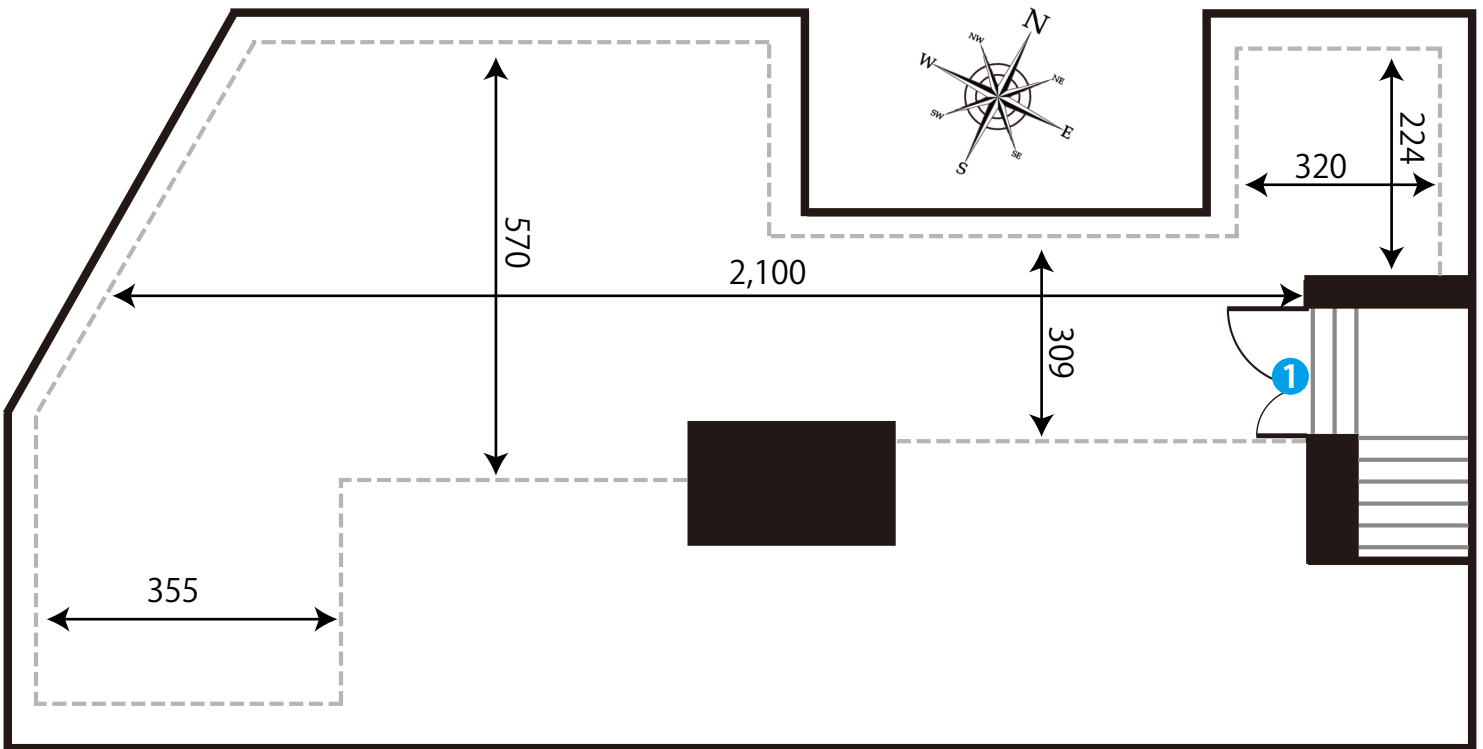

ドア間口寸法 (H x W)			
①	200×92	⑥	200×71
②	200×82	⑦	174×49
③	200×82	⑧	63×49
④	197×93	⑨	173×56
⑤	200×72	⑩	180×88(全10枚)

窓枠サイズ (H x W)	
A	120×28
B	120×85
C	120×71
D	184×90(3枚)

単位 : cm

作成日 : 2016/07/14

大泉学園スタジオ(屋上)

ADDRESS : 東京都練馬区大泉学園町7-16-22 三良ビル屋上

24時間撮影可能

電気容量 17K

ゼネレーター使用不可

レンタルWi-Fiあり

ドア開口寸法 (H × W)

①	213 × 120				
---	-----------	--	--	--	--

図内アイコンの説明