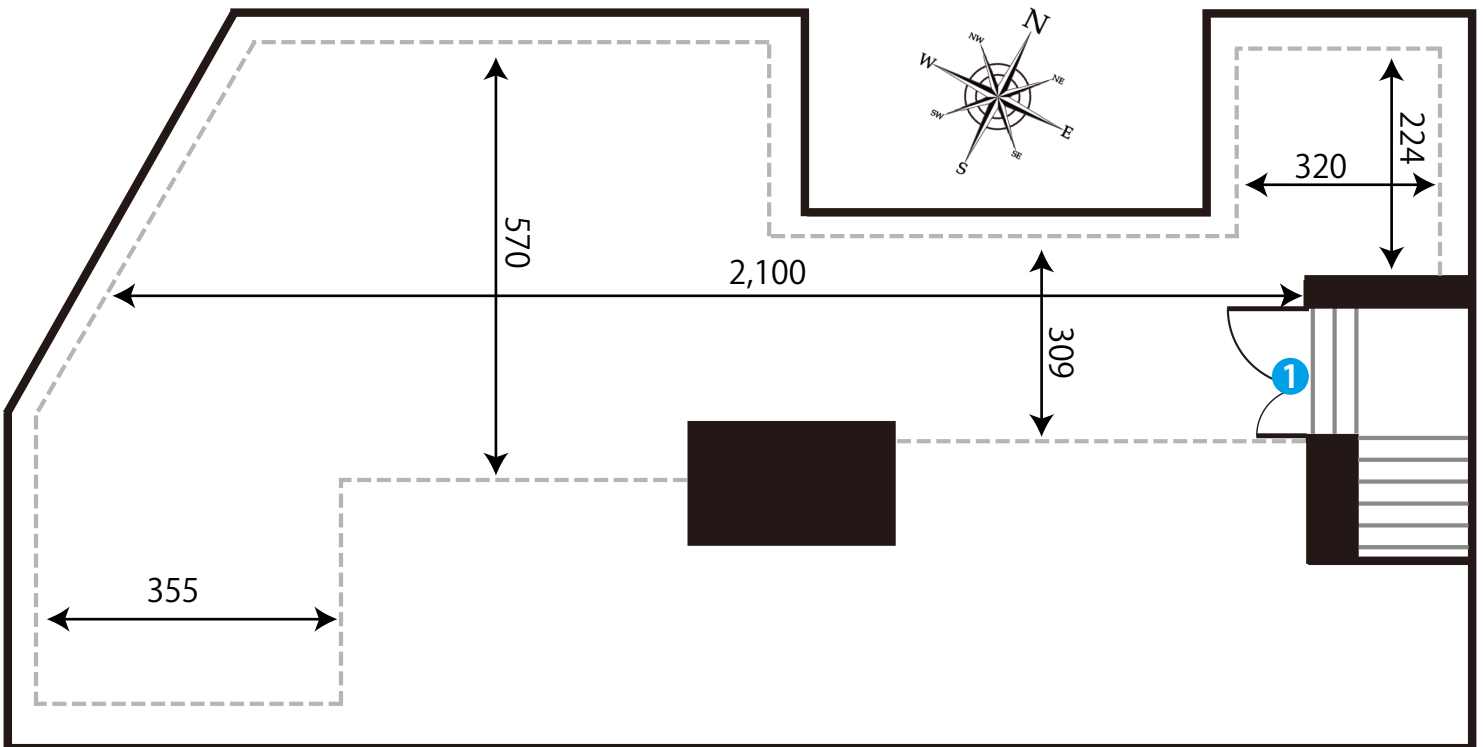

ドア間口寸法 (H x W)	
1	200×90
2	200×82
3	200×39

窓枠サイズ (H x W)	
A	120×28
B	129×80
C	120×85
D	80×59
E	121×70

単位 : cm

作成日 : 2016/07/12

大泉学園スタジオ(屋上)

ADDRESS : 東京都練馬区大泉学園町7-16-22 三良ビル屋上

24時間撮影可能

電気容量 17K

ゼネレーター使用不可

レンタルWi-Fiあり

ドア開口寸法 (H × W)

①	213 × 120				
---	-----------	--	--	--	--

図内アイコンの説明

-  コンセント
-  照明スイッチ
-  エアコン
-  ワイヤードリモコン
-  給湯パネル
-  ブレーカー