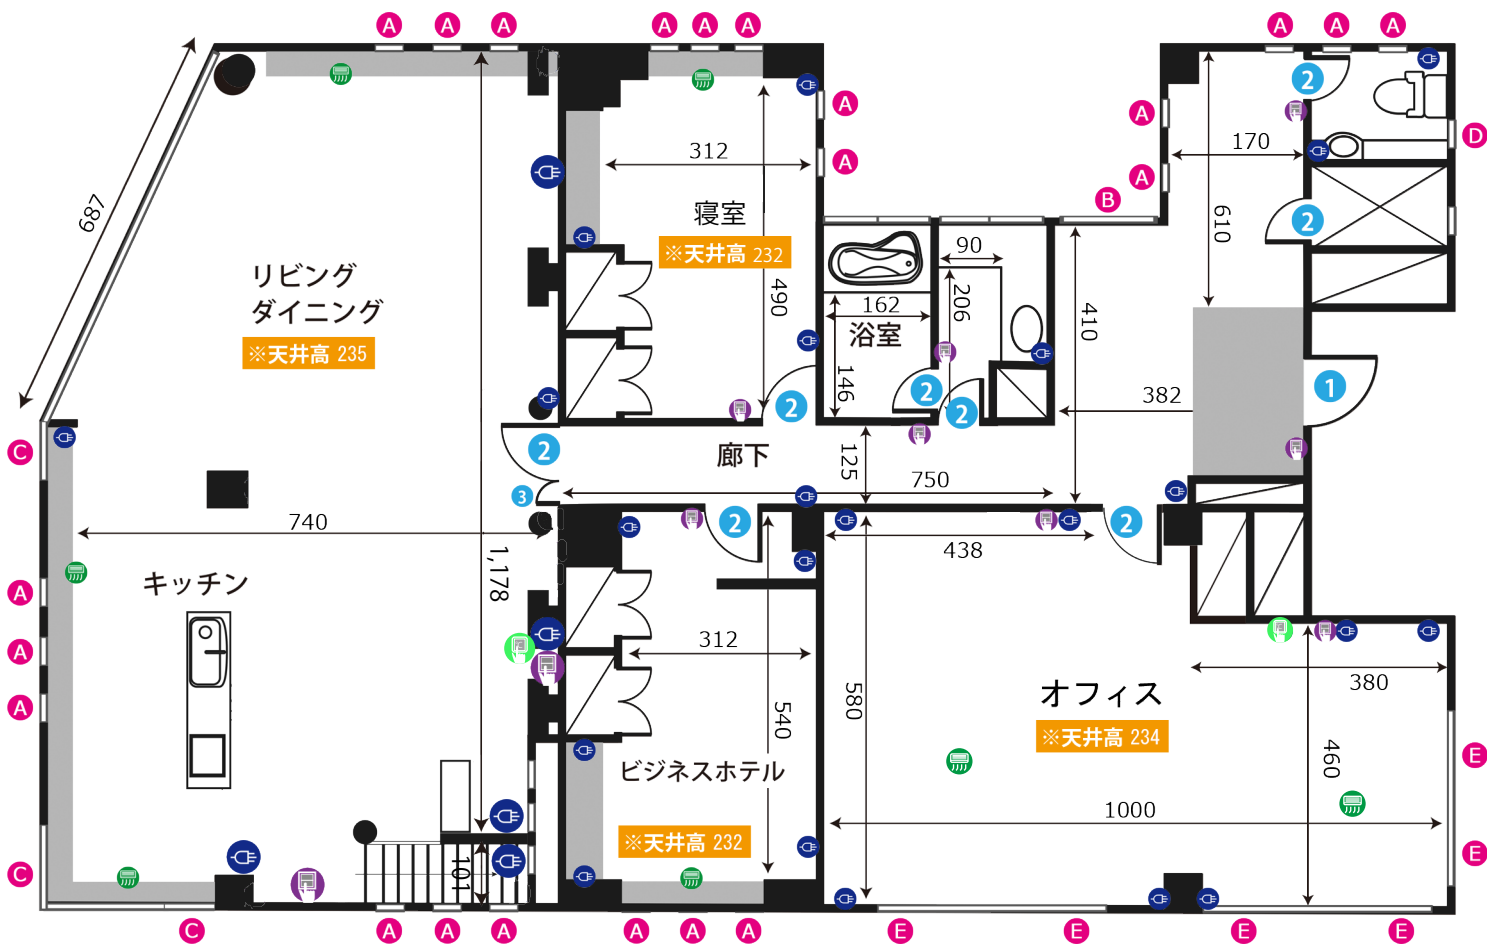

大泉学園2Fスタジオ

ADDRESS : 東京都練馬区大泉学園町7-16-22 ぱぱすビル2F

24h 24時間撮影可能

電気容量 10.5K

ゼネレーター使用不可

レンタルWiFiあり

- 図内アイコンの説明
- コンセント
 - 照明スイッチ
 - エアコン
 - ワイヤードリモコン
 - 給湯パネル
 - ブレイカー

※2Fフロアのブレイカーは、玄関を出て左にある扉の中にあります。

| ドア間口寸法 (H x W) | |
|----------------|--------|
| 1 | 200×90 |
| 2 | 200×82 |
| 3 | 200×39 |

| 窓枠サイズ (H x W) | |
|---------------|--------|
| A | 120×28 |
| B | 129×80 |
| C | 120×85 |
| D | 80×59 |
| E | 121×70 |

大泉学園スタジオ(屋上)

ADDRESS : 東京都練馬区大泉学園町7-16-22 三良ビル屋上

24時間撮影可能

電気容量 17K

ゼネレーター使用不可

レンタルWi-Fiあり

| ドア開口寸法 (H × W) | | | | |
|----------------|-----------|--|--|--|
| ① | 213 × 120 | | | |

- 図内アイコンの説明
- コンセント
 - 照明スイッチ
 - エアコン
 - ワイヤードリモコン
 - 給湯パネル
 - ブレーカー