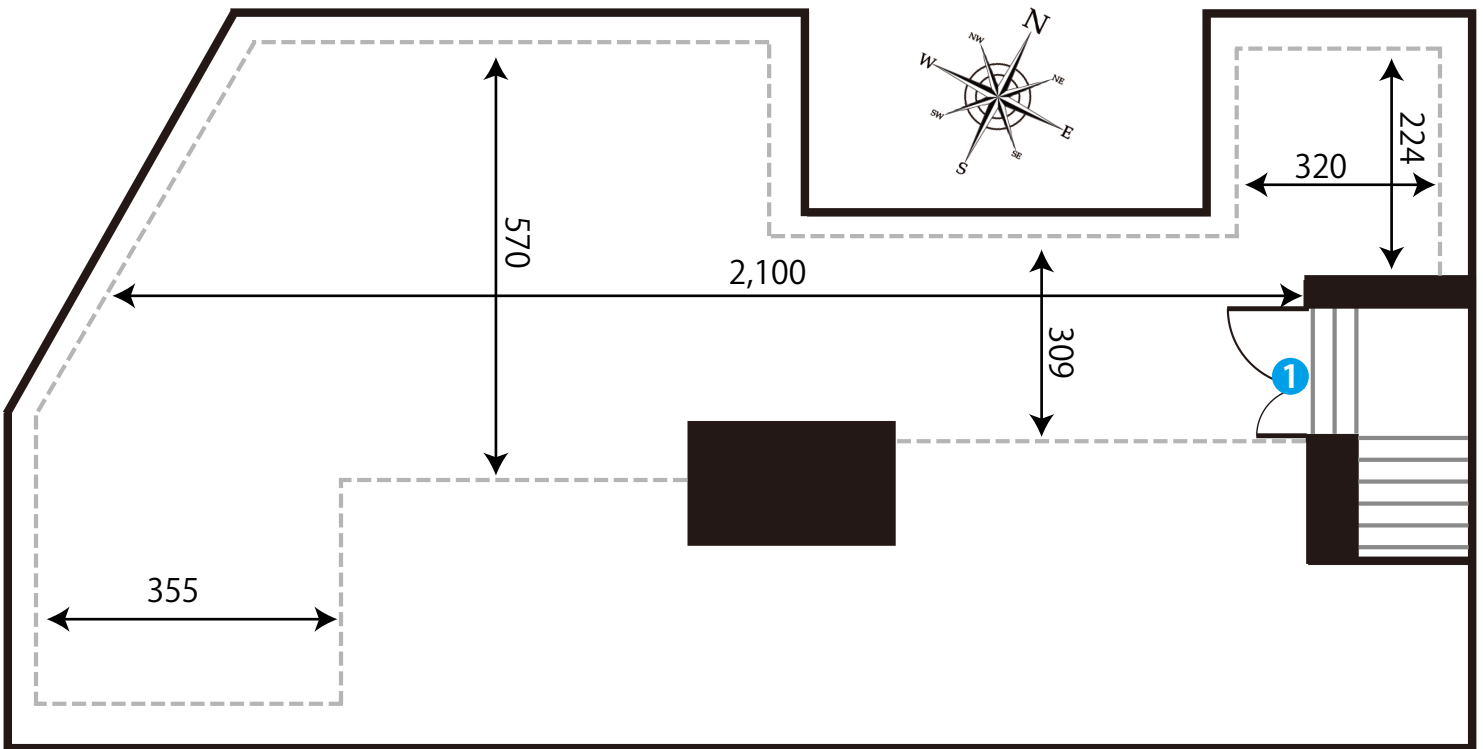

| ドア間口寸法 (H x W) | |
|----------------|--------|
| 1 | 200×90 |
| 2 | 200×82 |
| 3 | 200×39 |

| 窓枠サイズ (H x W) | |
|---------------|--------|
| A | 120×28 |
| B | 129×80 |
| C | 120×85 |
| D | 80×59 |
| E | 121×70 |

大泉学園スタジオ(屋上)

ADDRESS : 東京都練馬区大泉学園町7-16-22 三良ビル屋上

24時間撮影可能

電気容量 17K

ゼネレーター使用不可

レンタルWi-Fiあり

| ドア開口寸法 (H × W) | | | | |
|----------------|-----------|--|--|--|
| ① | 213 × 120 | | | |

- 図内アイコンの説明
- コンセント
 - 照明スイッチ
 - エアコン
 - ワイヤードリモコン
 - 給湯パネル
 - ブレーカー