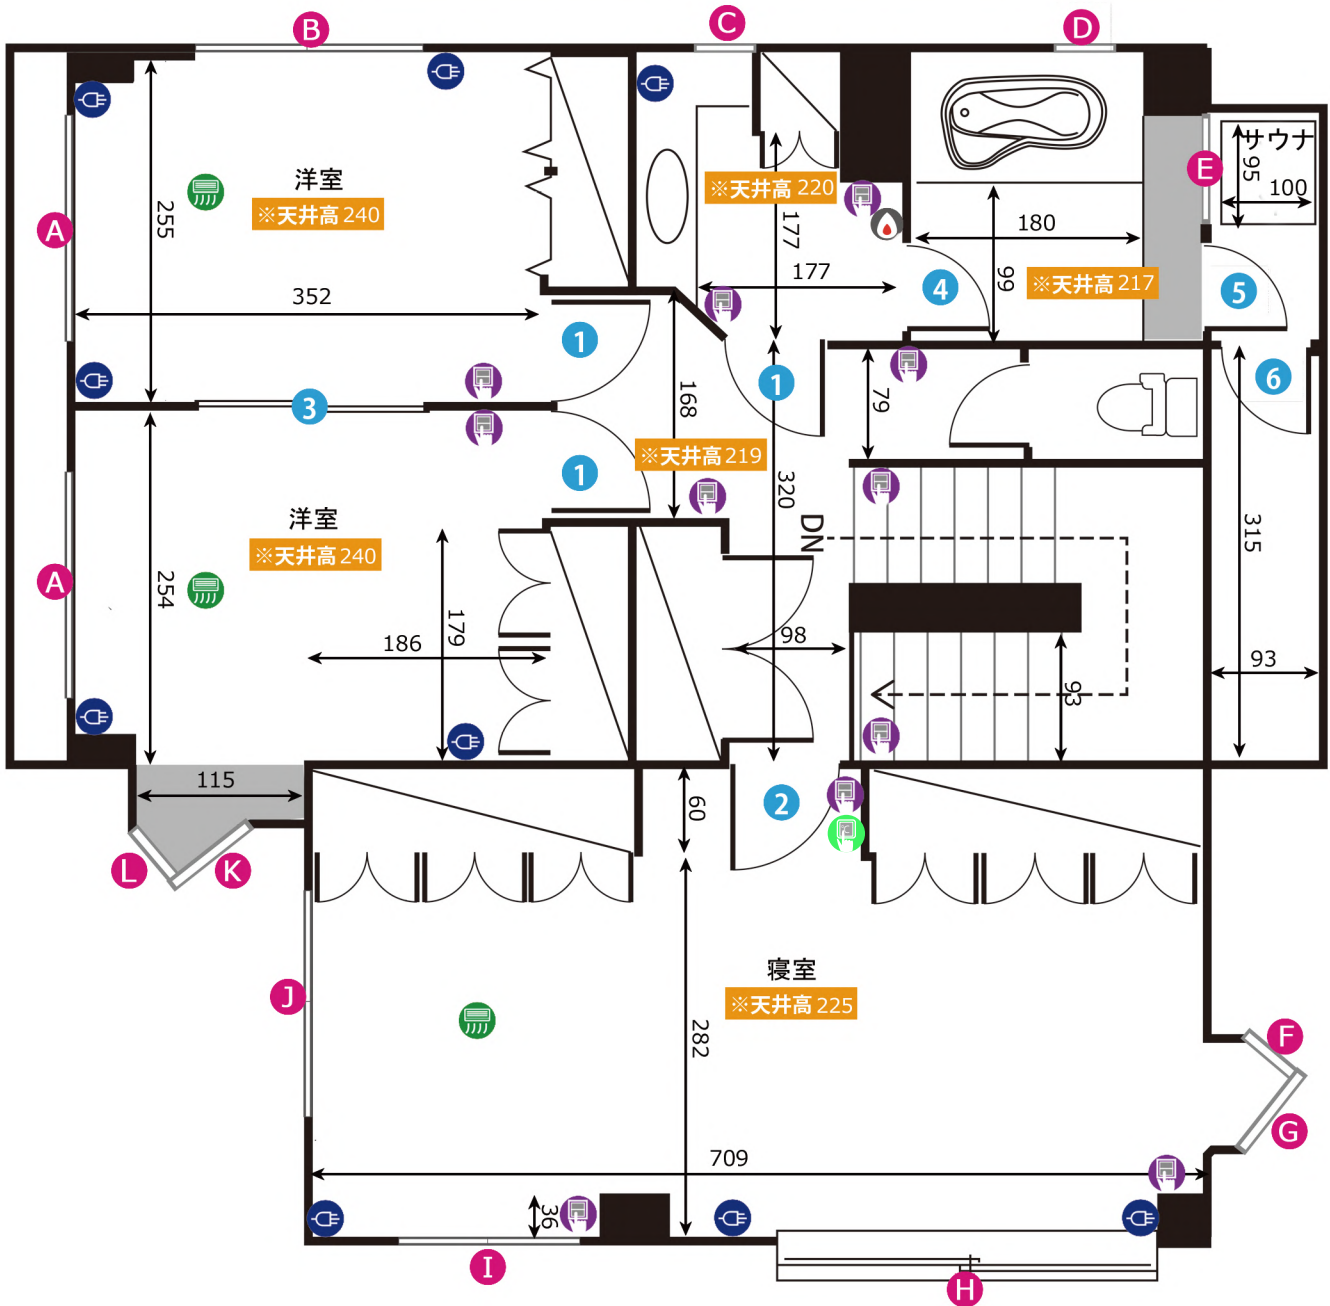

### 窓枠サイズ (H x W)

<b>A</b>	115×173	<b>D</b>	115×36	<b>G</b>	120×100	<b>J</b>	205×70
<b>B</b>	83×123	<b>E</b>	115×66	<b>H</b>	205×131	<b>K</b>	205×84
<b>C</b>	83×90	<b>F</b>	120×140	<b>I</b>	205×189		

### ドア間口寸法 (H x W)

<b>1</b>	73×181	<b>4</b>	199×114
<b>2</b>	77×199	<b>5</b>	77×199
<b>3</b>	197×115	<b>6</b>	90×199

- 図内アイコンの説明
- コンセント
  - 照明スイッチ
  - エアコン
  - ワイヤードリモコン
  - 給湯パネル
  - ブレーカー

単位cm

作成日 : 2016/07/22

# 恵比寿スタジオ 3F

ADDRESS : 東京都渋谷区恵比寿南2-7-7

- 24h 24時間撮影可能
- 電気容量 15K
- ゼネレーター使用可
- Wi-Fiレンタル有り

窓枠サイズ (H×W)							
A	180×83	D	131×54	G	115×66	J	110×85
B	110×161	E	141×80	H	120×232	K	122×70
C	79×54	F	115×30	I	110×121	L	122×40

ドア間口寸法 (H×W)			
1	198×64	3	180×140
2	199×77	4	172×71
5	181×74	6	150×69

- 図面内アイコンの説明
- コンセント
  - 照明スイッチ
  - エアコン
  - ワイヤードリモコン
  - 給湯パネル
  - プレーカー

単位cm

作成日 : 2016/07/22