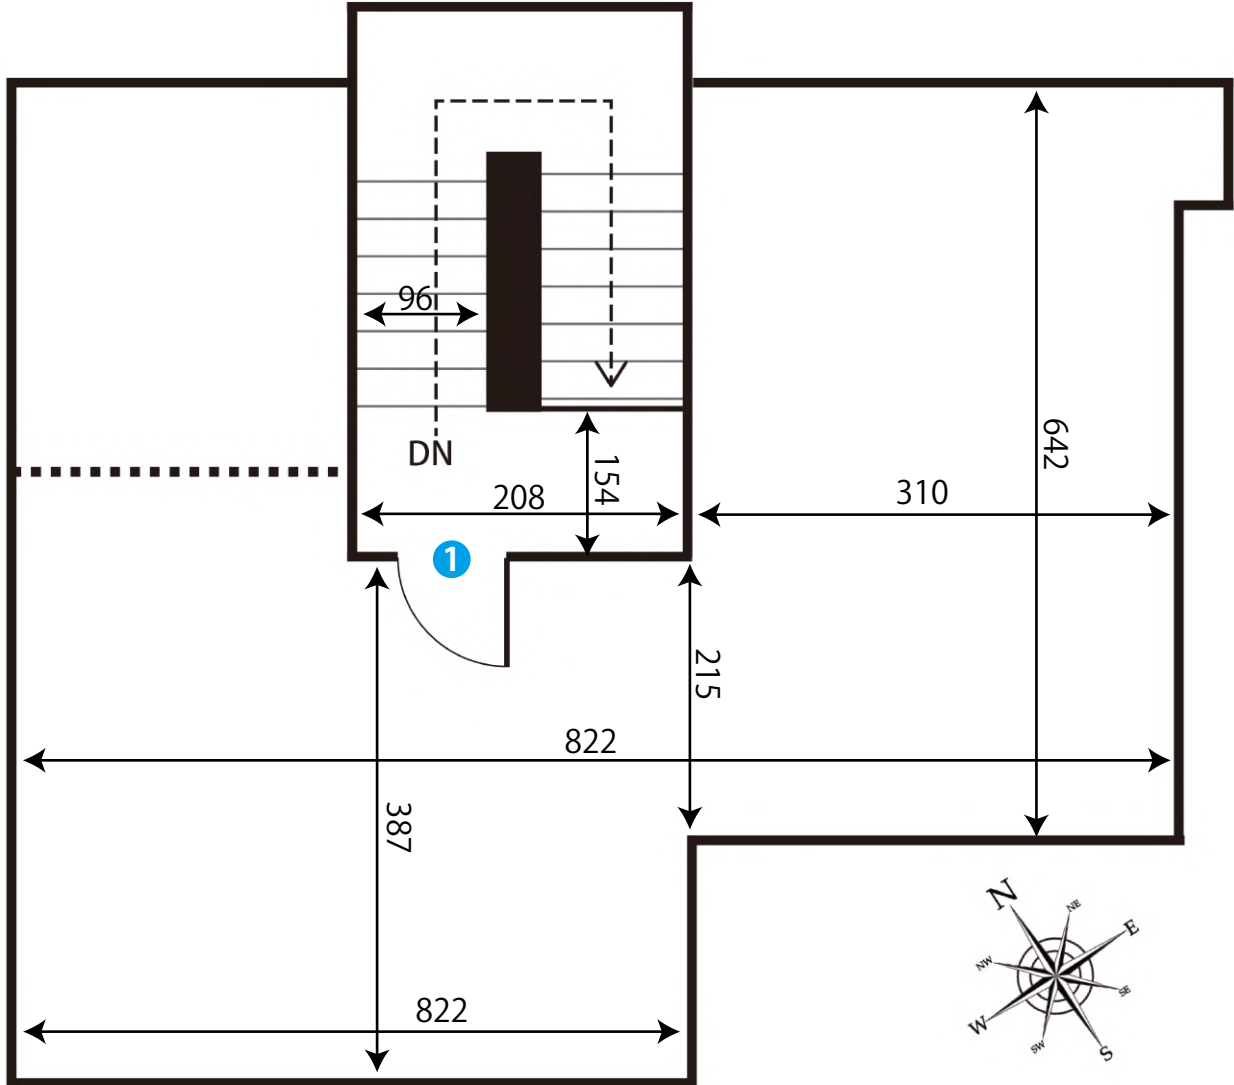

### 窓枠サイズ (H x W)

<b>A</b>	115×173	<b>D</b>	115×36	<b>G</b>	120×100	<b>J</b>	205×70
<b>B</b>	83×123	<b>E</b>	115×66	<b>H</b>	205×131	<b>K</b>	205×84
<b>C</b>	83×90	<b>F</b>	120×140	<b>I</b>	205×189		

ドア間口寸法 (H×W)			
1	198×64	3	180×140
2	199×77	4	172×71
5	181×74	6	150×69

- 図面内アイコンの説明
- コンセント
  - 照明スイッチ
  - エアコン
  - ワイヤードリモコン
  - 給湯パネル
  - プレーカー

単位cm

作成日 : 2016/07/22

# 恵比寿スタジオ 屋上

ADDRESS : 東京都渋谷区恵比寿南2-7-7

24時間撮影可能

電気容量 15K

ゼネ使用可

レンタルWi-Fiあり

ドア開口寸法 (H × W)

①	178 × 75				
---	----------	--	--	--	--

図面内アイコンの説明

- コンセント
- 照明スイッチ
- エアコン
- ワイヤードリモコン
- 給湯パネル
- ブレーカー