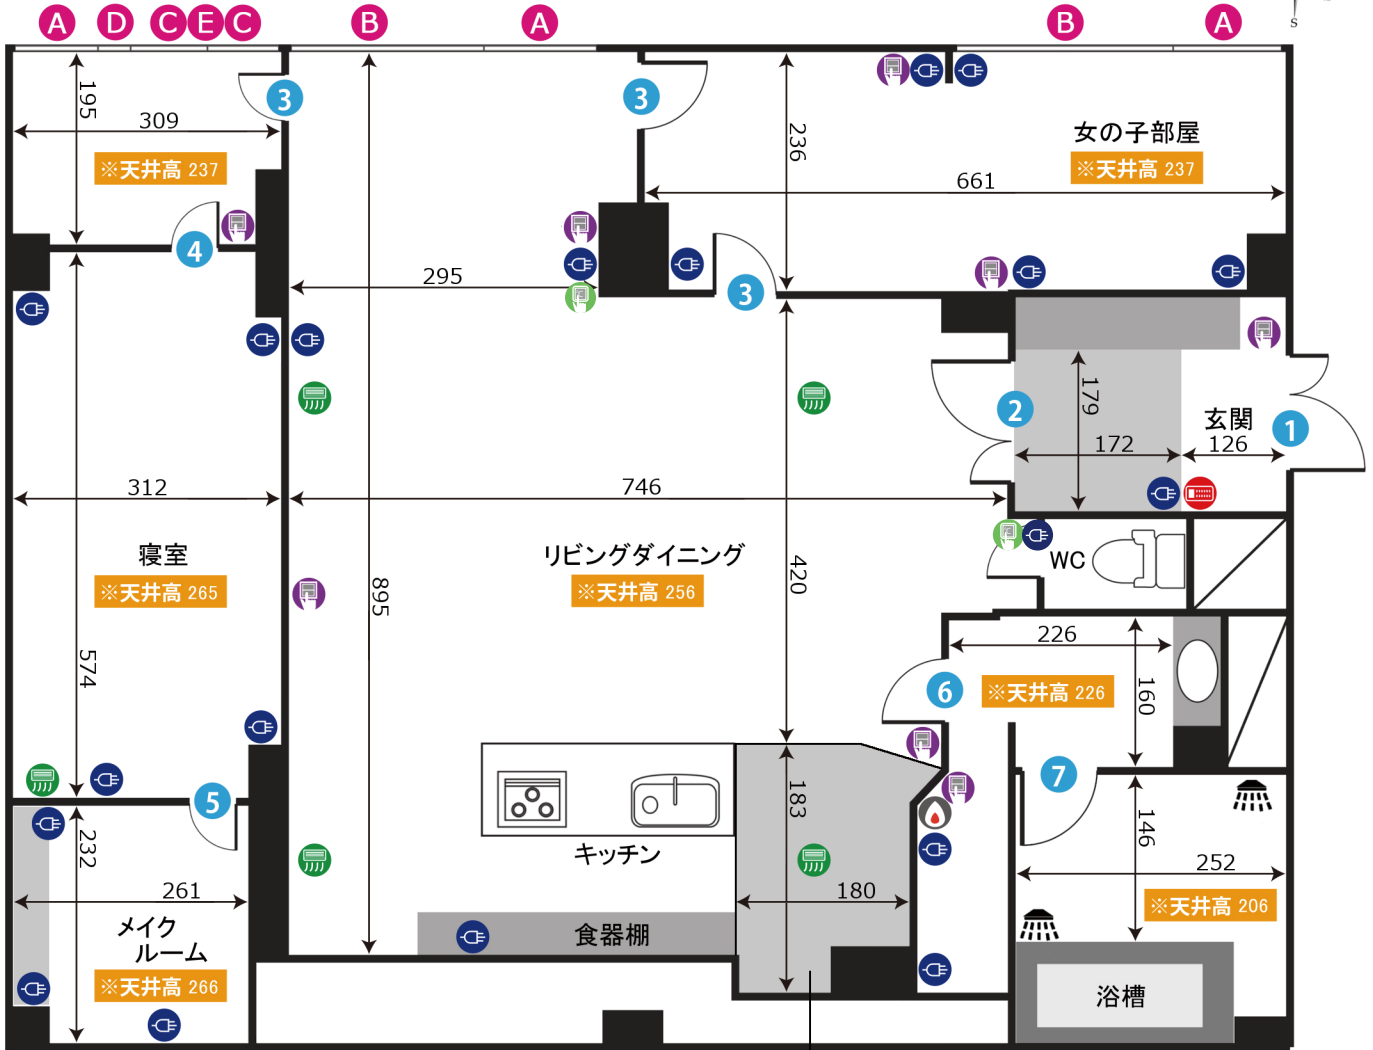

千早スタジオ

ADDRESS : 東京都豊島区千早1-1-9 ヴェルディ千早第2 202号室

24時間撮影可能

電気容量 10K

ゼネレーター使用不可

WiFiレンタルあり

床が一段高くなっております

ドア間口寸法 (H x W)			
1	199×115	5	199×66
2	198×111	6	200×80
3	200×80	7	180×71
4	199×80		

- 図面内アイコンの説明
- コンセント
 - 照明スイッチ
 - エアコン
 - ワイヤードリモコン
 - 給湯パネル
 - ブレーカー

窓枠サイズ (H x W)			
A	123×80	D	114×21
B	127×211	E	20×163
C	77×79		