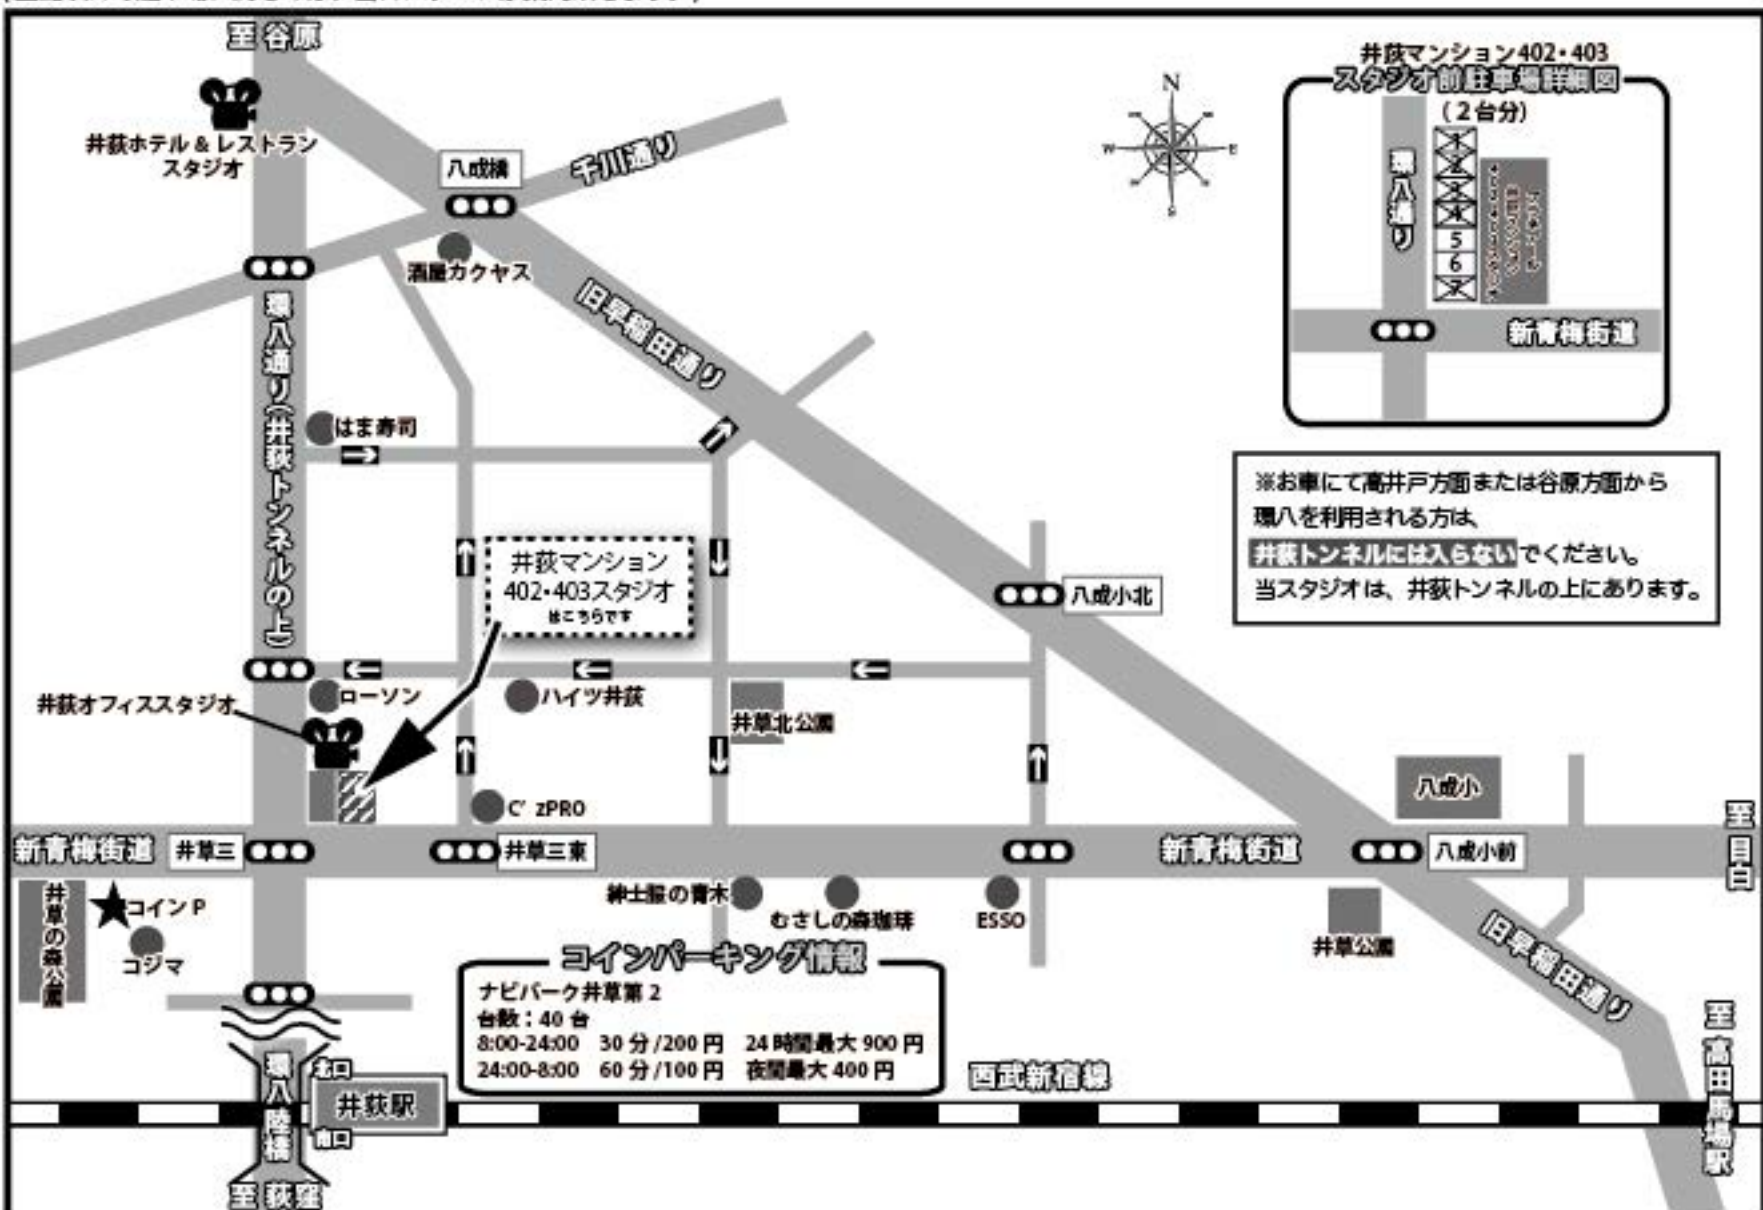

プラネアール 井荻マンション402・403スタジオ

アクセスマップ

住所：東京都杉並区井荻3-22-3 井上ビル13号館 402・403

西武新宿線「井荻駅」北口より徒歩5分

※スタジオ前に2台分の専用駐車場があります。

(上記以外の駐車場に関しては、当日スタッフが案内致します。)

ご予約 / お問い合わせは、0120-424548 または 03-5365-4040 株式会社プラネアールまで <http://www.planear.co.jp>